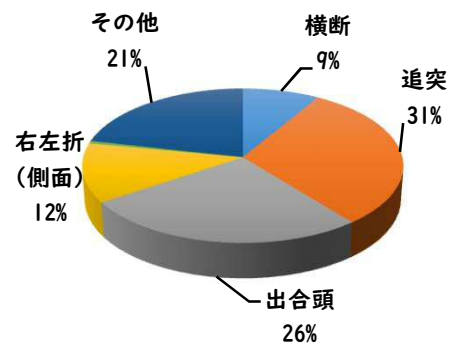

☆固定電話は、「国際電話利用休止申込」で海外(犯人)からの電話を断ち切りましょう。西警察署で受付！

1 学区内の人身交通事故発生状況

【5月中 1件】

【R8.1月~5月 8件】

○ 学区内の状況

その他 軽傷
浄心|丁目地内 貨物×貨物

2 西区内の人身交通事故発生状況

【総数185件、5月中に35件発生】

3 西警察署からのお願い

着用しましょう!

命を守る「ヘルメット」

6月は自転車の死者重傷者が最多月になります。

自転車死者の主な負傷部位

亡くなられた方の
約6割が頭部に致命傷
「頭」を守る事が重要!

しかし・・・

愛知県内のヘルメット着用率は
15.4%

※令和8年1月中の調査結果

着用していない人が圧倒的に多い!