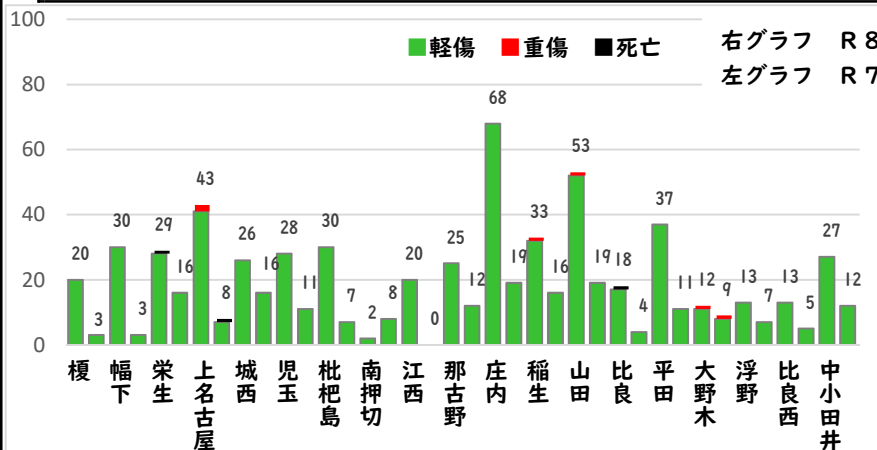

☆固定電話は、「国際電話利用休止申込」で海外(犯人)からの電話を断ち切りましょう。西警察署で受付！

1 学区内の人身交通事故発生状況

【5月中 1件】

【R8.1月~5月 8件】

○ 学区内の状況

その他 軽傷
浄心|丁目地内 貨物×貨物

2 西区内の人身交通事故発生状況

【総数185件、5月中に35件発生】

3 西警察署からのお願い

着用しましょう!

命を守る「ヘルメット」

6月は自転車の死者重傷者が最多月になります。

自転車死者の主な負傷部位

亡くなられた方の
約6割が頭部に致命傷
「頭」を守る事が重要!

しかし・・・

愛知県内のヘルメット着用率は
15.4%

※令和8年1月中の調査結果

着用していない人が圧倒的に多い!