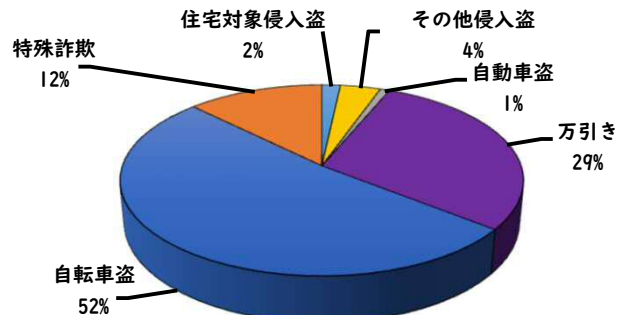

1 学区内の重点犯罪認知件数

【5月中 1 件】

○ 学区内の状況

・ 自転車盗 1 件

【R8.1月～5月 10 件】

ツーロックが、
安心です！

5月の学区内刑法犯認知件数 4 件

R8.1月～5月の学区内刑法犯認知件数 21 件

2 西区内の重点犯罪認知件数

【5月中 64 件】

住宅対象侵入盗	1 件
その他侵入盗	1 件
自動車盗	0 件
万引き	20 件
自転車盗	34 件
特殊詐欺	8 件

【R8.1月～5月 348 件】

特殊詐欺の分類が本年4月から、SNS型投資詐欺・ロマンス詐欺を計上することとなったため1月から遡り計上しています。

5月の西区内刑法犯認知件数 118 件

R8.1～5月の西区内刑法犯認知件数 605 件

3 西警察署からのお願い