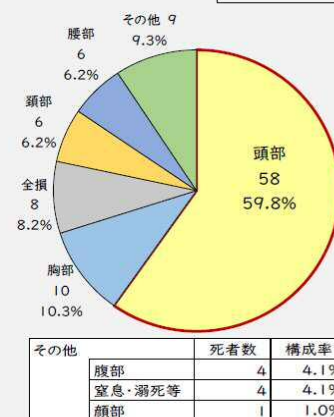

2 西区内の重点犯罪認知件数

【5月中 64 件】

住宅対象侵入盗	1 件
その他侵入盗	1 件
自動車盗	0 件
万引き	20 件
自転車盗	34 件
特殊詐欺	8 件

【R8.1月～5月 348 件】

特殊詐欺の分類が本年4月から、SNS型投資詐欺・ロマンス詐欺を計上することとなったため1月から遡り計上しています。

5月の西区内刑法犯認知件数 118 件

R8.1～5月の西区内刑法犯認知件数 605 件

3 西警察署からのお願い

☆固定電話は、「国際電話利用休止申込」で海外(犯人)からの電話を断ち切りましょう。西警察署で受付！

1 学区内の人身交通事故発生状況

【5月中 1件】

【R8.1月~5月 8件】

○ 学区内の状況

その他 軽傷
浄心|丁目地内 貨物×貨物

2 西区内の人身交通事故発生状況

【総数185件、5月中に35件発生】

3 西警察署からのお願い

着用しましょう!

命を守る「ヘルメット」

6月は自転車の死者重傷者が最多月になります。

自転車死者の主な負傷部位

亡くなられた方の
約6割が頭部に致命傷
「頭」を守る事が重要!

しかし・・・

愛知県内のヘルメット着用率は
15.4%

※令和8年1月中の調査結果

着用していない人が圧倒的に多い!