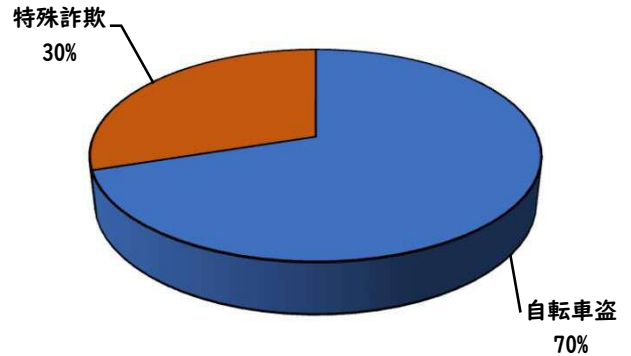

1 学区内の重点犯罪認知件数

【5月中 1 件】

○ 学区内の状況

・ 自転車盗 1 件

【R8.1月～5月 10 件】

ツーロックが、
安心です！

5月の学区内刑法犯認知件数 4 件

R8.1月～5月の学区内刑法犯認知件数 21 件

2 西区内の重点犯罪認知件数

【5月中 64 件】

住宅対象侵入盗	1 件
その他侵入盗	1 件
自動車盗	0 件
万引き	20 件
自転車盗	34 件
特殊詐欺	8 件

【R8.1月～5月 348 件】

特殊詐欺の分類が本年4月から、SNS型投資詐欺・ロマンス詐欺を計上することとなったため1月から遡り計上しています。

5月の西区内刑法犯認知件数 118 件

R8.1～5月の西区内刑法犯認知件数 605 件

3 西警察署からのお願い