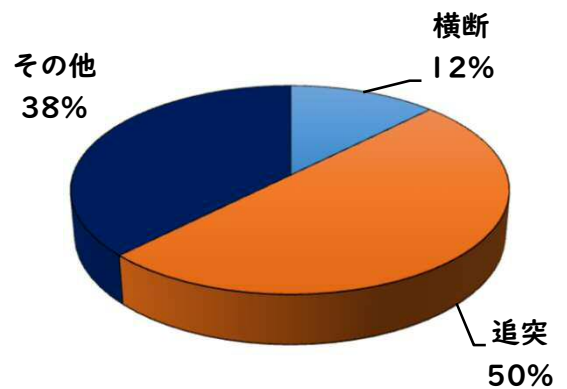

☆固定電話は、「国際電話利用休止申込」で海外(犯人)からの電話を断ち切りましょう。西警察署で受付！

1 学区内の人身交通事故発生状況

【5月中 1件】

【R8.1月~5月 8件】

○ 学区内の状況

その他 軽傷
浄心|丁目地内 貨物×貨物

2 西区内の人身交通事故発生状況

【総数185件、5月中に35件発生】

3 西警察署からのお願い

着用しましょう!

命を守る「ヘルメット」

6月は自転車の死者重傷者が最多月になります。

自転車死者の主な負傷部位

亡くなられた方の
約6割が頭部に致命傷
「頭」を守る事が重要!

しかし・・・

愛知県内のヘルメット着用率は
15.4%

※令和8年1月中の調査結果

着用していない人が圧倒的に多い!