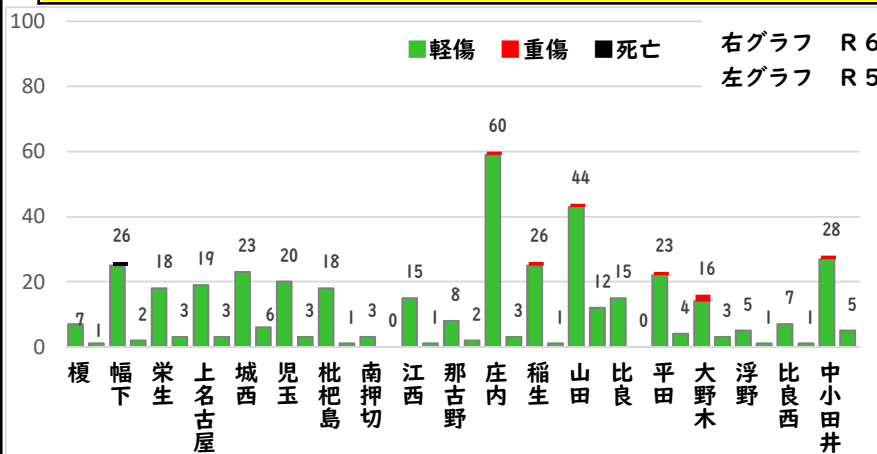

【2月中 2件】

【1月～12月 3件】

○ 学区内の状況

追突 軽傷

浄心一丁目地内

普乗用×普乗用

横断 軽傷

秩父通二丁目地内

普乗用×歩行者

2 西区内の人身交通事故発生状況

【総数52件、2月中に25件発生】

3 西警察署からのお願い

【3月から4月にかけて、自動車死者が多発傾向！】

3月は、年度末の決算期を控え経済活動が活発化し、業務車両を始めとした自動車に関連する交通事故の多発が、予測されます。

シートベルトを正しく装着し、いつも以上に速度を控え、安全運転を心がけましょう。

夕暮れ時の前照灯早めの点灯をお願いします。
(3月の点灯時刻の目安は午後5時です。)