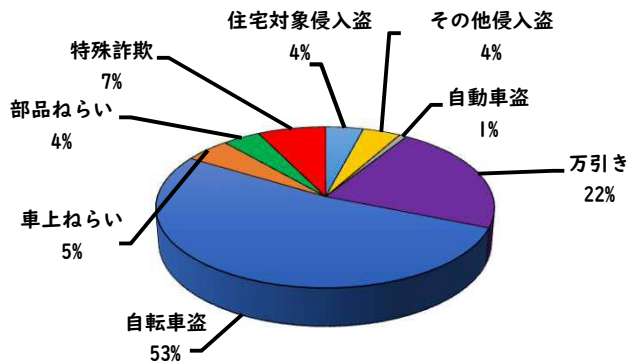

1 学区内の重点犯罪認知件数

【2月中 2 件】

○ 学区内の状況

・ 自転車盗

2 件

【1月～12月 5 件】

5 件

ツーロックが、
安心です！

※2月の学区内刑法犯総数 2 件

※1月～12月の学区内刑法犯総数 8 件

2 西区内の重点犯罪認知件数

【2月中 56 件】

住宅対象侵入盗	2 件
その他侵入盗	2 件
自動車盗	0 件
万引き	11 件
自転車盗	26 件
車上ねらい	4 件
部品ねらい	3 件
特殊詐欺	8 件

【1月～12月 122 件】

※2月の西区内刑法犯総数 87 件

※1～12月の西区内刑法犯総数 204 件

3 西警察署からのお願い

【特殊詐欺被害が多発！】

2月中特殊詐欺被害が8件発生しました。

金融機関職員や区役所職員等を騙る犯人からの電話にだまされ、封筒に入れたキャッシュカードをすり替えられる手口が6件、息子を騙るオレオレ詐欺、医療費の還付金詐欺被害の他、前兆電話も多数発生しています。

☆在宅時も固定電話を留守番電話設定にする！

☆一人で判断せず、家族や警察に相談する！

こちらから
閲覧できます

1 学区内の人身交通事故発生状況

普乗用×歩行者

2 西区内の人身交通事故発生状況

【総数52件、2月中に25件発生】

3 西警察署からのお願い

【3月から4月にかけて、自動車死者が多発傾向！】

3月は、年度末の決算期を控え経済活動が活発化し、業務車両を始めとした自動車に関連する交通事故の多発が、予測されます。

シートベルトを正しく装着し、いつも以上に速度を控え、安全運転を心がけましょう。

夕暮れ時の前照灯早めの点灯をお願いします。
(3月の点灯時刻の目安は午後5時です。)