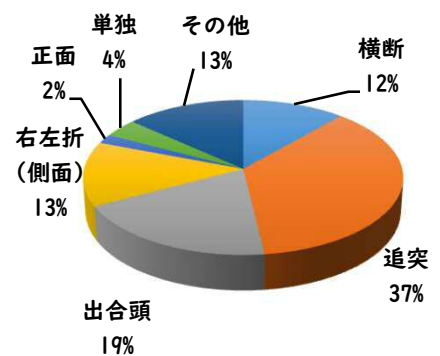

※2月の学区内刑法犯総数 2 件

※1月～12月の学区内刑法犯総数 8 件

2 西区内の重点犯罪認知件数

【2月中 56 件】

住宅対象侵入盗	2 件
その他侵入盗	2 件
自動車盗	0 件
万引き	11 件
自転車盗	26 件
車上ねらい	4 件
部品ねらい	3 件
特殊詐欺	8 件

【1月～12月 122 件】

※2月の西区内刑法犯総数 87 件

※1～12月の西区内刑法犯総数 204 件

3 西警察署からのお願い

【特殊詐欺被害が多発！】

2月中特殊詐欺被害が8件発生しました。

金融機関職員や区役所職員等を騙る犯人からの電話にだまされ、封筒に入れたキャッシュカードをすり替えられる手口が6件、息子を騙るオレオレ詐欺、医療費の還付金詐欺被害の他、前兆電話も多数発生しています。

☆在宅時も固定電話を留守番電話設定にする！

☆一人で判断せず、家族や警察に相談する！

こちらから
閲覧できます

1 学区内の人身交通事故発生状況

【2月中 2件】

【1月～12月 3件】

○ 学区内の状況

追突 軽傷

浄心一丁目地内

普乗用×普乗用

横断 軽傷

秩父通二丁目地内

普乗用×歩行者

2 西区内の人身交通事故発生状況

【総数52件、2月中に25件発生】

3 西警察署からのお願い

【3月から4月にかけて、自動車死者が多発傾向！】

3月は、年度末の決算期を控え経済活動が活発化し、業務車両を始めとした自動車に関連する交通事故の多発が、予測されます。

シートベルトを正しく装着し、いつも以上に速度を控え、安全運転を心がけましょう。

夕暮れ時の前照灯早めの点灯をお願いします。
(3月の点灯時刻の目安は午後5時です。)