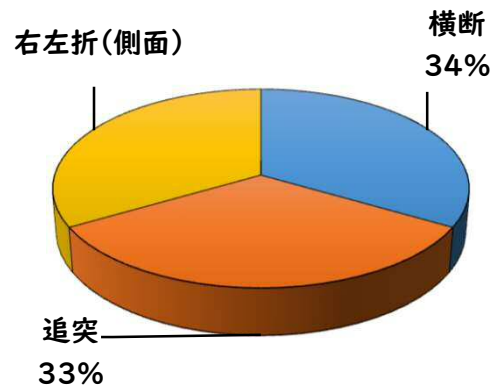

※2月の学区内刑法犯総数 2 件

※1月～12月の学区内刑法犯総数 8 件

2 西区内の重点犯罪認知件数

【2月中 56 件】

住宅対象侵入盗	2 件
その他侵入盗	2 件
自動車盗	0 件
万引き	11 件
自転車盗	26 件
車上ねらい	4 件
部品ねらい	3 件
特殊詐欺	8 件

【1月～12月 122 件】

※2月の西区内刑法犯総数 87 件

※1～12月の西区内刑法犯総数 204 件

【2月中 2件】

【1月～12月 3件】

○ 学区内の状況

追突 軽傷

浄心一丁目地内

普乗用×普乗用

横断 軽傷

秩父通二丁目地内

普乗用×歩行者

2 西区内の人身交通事故発生状況

【総数52件、2月中に25件発生】

3 西警察署からのお願い

【3月から4月にかけて、自動車死者が多発傾向！】

3月は、年度末の決算期を控え経済活動が活発化し、業務車両を始めとした自動車に関連する交通事故の多発が、予測されます。

シートベルトを正しく装着し、いつも以上に速度を控え、安全運転を心がけましょう。

夕暮れ時の前照灯早めの点灯をお願いします。
(3月の点灯時刻の目安は午後5時です。)