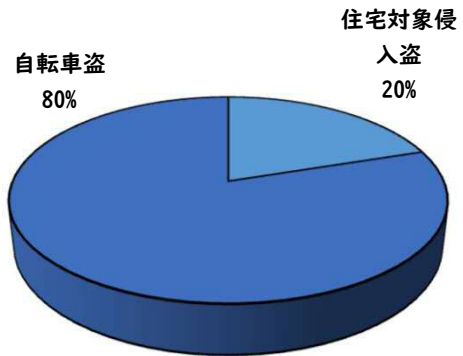

1 学区内の重点犯罪認知件数

【2月中 2 件】

○ 学区内の状況

・ 自転車盗

2 件

【1月～12月 5 件】

5 件

ツーロックが、
安心です！

※2月の学区内刑法犯総数 2 件

※1月～12月の学区内刑法犯総数 8 件

2 西区内の重点犯罪認知件数

【2月中 56 件】

住宅対象侵入盗	2 件
その他侵入盗	2 件
自動車盗	0 件
万引き	11 件
自転車盗	26 件
車上ねらい	4 件
部品ねらい	3 件
特殊詐欺	8 件

【1月～12月 122 件】

※2月の西区内刑法犯総数 87 件

※1～12月の西区内刑法犯総数 204 件