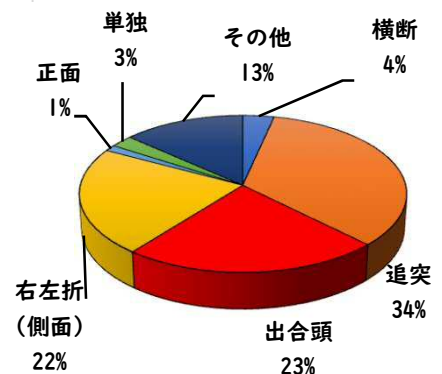

### 2 西区内の重点犯罪認知件数

【10月中 80 件】

【1月～10月 558 件】

住宅対象侵入盗	3 件
その他侵入盗	1 件
ひったくり	0 件
自動車盗	1 件
オートバイ盗	1 件
自転車盗	66 件
車上ねらい	4 件
部品ねらい	3 件
特殊詐欺	1 件

※10月の西区内刑法犯総数 133 件

※1～10月の西区内刑法犯総数 1160 件

### 3 西警察署からのお願い

【自転車盗の約70%が無施錠での被害です！】  
10月中、自転車盗被害が66件発生しました。  
本年の自転車盗被害件数は、388件になります。  
前年同期比で192件(98%)の増加です。

- ・ ワイヤー錠等の補助錠を活用し、ツーロック対策を実践しましょう。
- ・ 自宅やマンション駐輪場から盗まれる被害も多いことから自転車駐輪する時は、必ず鍵をかけましょう。

こちらから  
閲覧できます

1 学区内の人身交通事故発生状況

【10月中 2 件】

【1月～10月 17 件】

○ 学区内の状況

その他 軽傷  
浄心本通三丁目地内  
普乗用×普乗用  
側面 軽傷  
秩父通二丁目地内  
準中貨×大二輪

2 西区内の人身交通事故発生状況

【総数320件、10月中に36件発生】

3 西警察署からのお願い

【11月は、交通死亡事故死者数が年間最多月！】  
 《過去5年》車両から見た歩行者の横断進行方向等  
 ○車両から見て右から横断してくる歩行者が7割以上  
 ○高齢歩行者が8割以上  
 ドライバーの方へ  
 ○速度を落とし、早めのライト点灯！  
 歩行者の方へ  
 ○道路を横断時は、左右の安全確認！