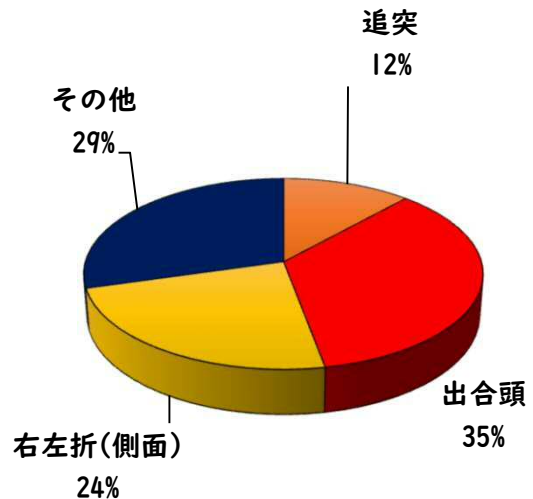

### 2 西区内の重点犯罪認知件数

【10月中 80 件】

【1月～10月 558 件】

住宅対象侵入盗	3 件
その他侵入盗	1 件
ひったくり	0 件
自動車盗	1 件
オートバイ盗	1 件
自転車盗	66 件
車上ねらい	4 件
部品ねらい	3 件
特殊詐欺	1 件

※10月の西区内刑法犯総数 133 件

※1～10月の西区内刑法犯総数 1160 件

### 3 西警察署からのお願い

【自転車盗の約70%が無施錠での被害です！】  
10月中、自転車盗被害が66件発生しました。  
本年の自転車盗被害件数は、388件になります。  
前年同期比で192件(98%)の増加です。

- ・ ワイヤー錠等の補助錠を活用し、ツーロック対策を実践しましょう。
- ・ 自宅やマンション駐輪場から盗まれる被害も多いことから自転車駐輪する時は、必ず鍵をかけましょう。

こちらから  
閲覧できます

1 学区内の人身交通事故発生状況

【10月中 2 件】

【1月～10月 17 件】

○ 学区内の状況

その他 軽傷  
浄心本通三丁目地内  
普乗用×普乗用  
側面 軽傷  
秩父通二丁目地内  
準中貨×大二輪

2 西区内の人身交通事故発生状況

【総数320件、10月中に36件発生】

3 西警察署からのお願い

【11月は、交通死亡事故死者数が年間最多月！】  
 《過去5年》車両から見た歩行者の横断進行方向等  
 ○車両から見て右から横断してくる歩行者が7割以上  
 ○高齢歩行者が8割以上  
 ドライバーの方へ  
 ○速度を落とし、早めのライト点灯！  
 歩行者の方へ  
 ○道路を横断時は、左右の安全確認！