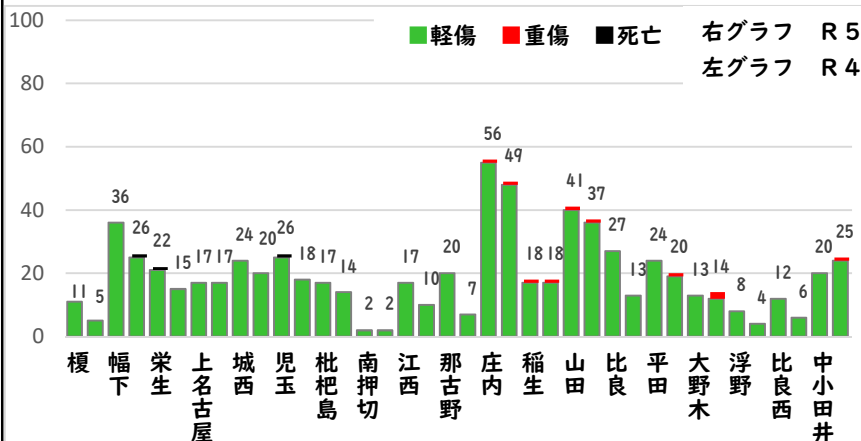

### 3 西警察署からのお願い

【自転車盗の約70%が無施錠での被害です！】  
10月中、自転車盗被害が66件発生しました。  
本年の自転車盗被害件数は、388件になります。  
前年同期比で192件(98%)の増加です。

- ・ ワイヤー錠等の補助錠を活用し、ツーロック対策を実践しましょう。
- ・ 自宅やマンション駐輪場から盗まれる被害も多いことから自転車駐輪する時は、必ず鍵をかけましょう。

こちらから  
閲覧できます

1 学区内の人身交通事故発生状況

【10月中 2 件】

【1月～10月 17 件】

○ 学区内の状況

その他 軽傷  
浄心本通三丁目地内  
普乗用×普乗用  
側面 軽傷  
秩父通二丁目地内  
準中貨×大二輪

2 西区内の人身交通事故発生状況

【総数320件、10月中に36件発生】

3 西警察署からのお願い

【11月は、交通死亡事故死者数が年間最多月！】  
 《過去5年》車両から見た歩行者の横断進行方向等  
 ○車両から見て右から横断してくる歩行者が7割以上  
 ○高齢歩行者が8割以上  
 ドライバーの方へ  
 ○速度を落とし、早めのライト点灯！  
 歩行者の方へ  
 ○道路を横断時は、左右の安全確認！