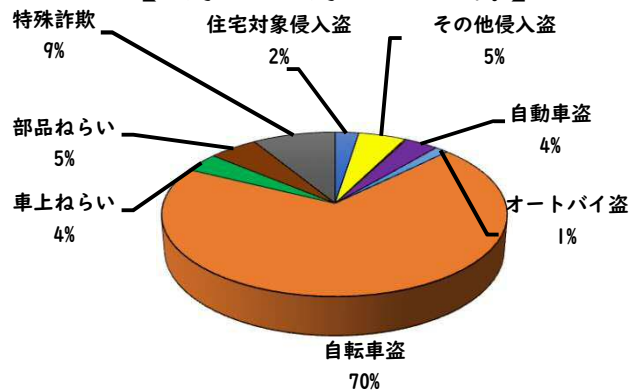

### 1 学区内の重点犯罪認知件数

【10月中 3 件】

【1月～10月 34件】

○ 学区内の状況

- ・ 自転車盗 2 件
- ・ 車上ねらい 1 件

鍵かけは、  
全ての防犯の  
基本です！

※10月の学区内刑法犯総数 7 件

※1月～10月の学区内刑法犯総数 59 件

### 2 西区内の重点犯罪認知件数

【10月中 80 件】

【1月～10月 558 件】

住宅対象侵入盗	3 件
その他侵入盗	1 件
ひったくり	0 件
自動車盗	1 件
オートバイ盗	1 件
自転車盗	66 件
車上ねらい	4 件
部品ねらい	3 件
特殊詐欺	1 件

※10月の西区内刑法犯総数 133 件

※1～10月の西区内刑法犯総数 1160 件

### 3 西警察署からのお願い

【自転車盗の約70%が無施錠での被害です！】  
10月中、自転車盗被害が66件発生しました。  
本年の自転車盗被害件数は、388件になります。  
前年同期比で192件(98%)の増加です。

- ・ ワイヤー錠等の補助錠を活用し、ツーロック対策を実践しましょう。
- ・ 自宅やマンション駐輪場から盗まれる被害も多いことから自転車駐輪する時は、必ず鍵をかけましょう。

3 西警察署からのお願い

【11月は、交通死亡事故死者数が年間最多月！】  
 《過去5年》車両から見た歩行者の横断進行方向等  
 ○車両から見て右から横断してくる歩行者が7割以上  
 ○高齢歩行者が8割以上  
 ドライバーの方へ  
 ○速度を落とし、早めのライト点灯！  
 歩行者の方へ  
 ○道路を横断時は、左右の安全確認！