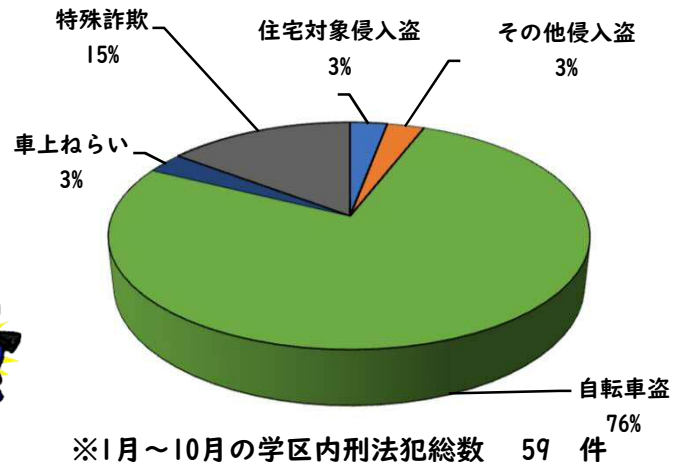

### 1 学区内の重点犯罪認知件数

【10月中 3 件】

【1月～10月 34件】

○ 学区内の状況

- ・ 自転車盗 2 件
- ・ 車上ねらい 1 件

鍵かけは、  
全ての防犯の  
基本です！

※10月の学区内刑法犯総数 7 件

※1月～10月の学区内刑法犯総数 59 件

### 2 西区内の重点犯罪認知件数

【10月中 80 件】

【1月～10月 558 件】

住宅対象侵入盗	3 件
その他侵入盗	1 件
ひったくり	0 件
自動車盗	1 件
オートバイ盗	1 件
自転車盗	66 件
車上ねらい	4 件
部品ねらい	3 件
特殊詐欺	1 件

※10月の西区内刑法犯総数 133 件

※1～10月の西区内刑法犯総数 1160 件

### 3 西警察署からのお願い

【自転車盗の約70%が無施錠での被害です！】  
10月中、自転車盗被害が66件発生しました。  
本年の自転車盗被害件数は、388件になります。  
前年同期比で192件(98%)の増加です。

- ・ ワイヤー錠等の補助錠を活用し、ツーロック対策を実践しましょう。
- ・ 自宅やマンション駐輪場から盗まれる被害も多いことから自転車駐輪する時は、必ず鍵をかけましょう。

3 西警察署からのお願い

【11月は、交通死亡事故死者数が年間最多月！】  
 《過去5年》車両から見た歩行者の横断進行方向等  
 ○車両から見て右から横断してくる歩行者が7割以上  
 ○高齢歩行者が8割以上  
 ドライバーの方へ  
 ○速度を落とし、早めのライト点灯！  
 歩行者の方へ  
 ○道路を横断時は、左右の安全確認！