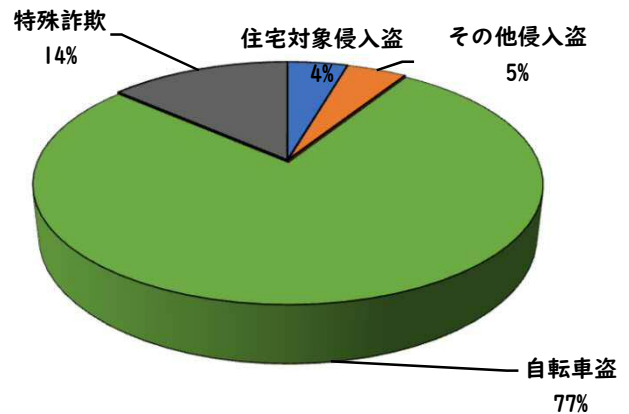

### 1 学区内の重点犯罪認知件数

【7月中 6 件】

○ 学区内の状況

- ・住宅対象侵入盗 1 件
- ・自転車盗 5 件

ツーロックが  
安心です！

【1月～7月 22 件】

※7月の学区内刑法犯総数 8 件

※1月～7月の学区内刑法犯総数 40 件

### 2 西区内の重点犯罪認知件数

【7月中 47 件】

住宅対象侵入盗	2 件
その他侵入盗	2 件
ひったくり	0 件
自動車盗	4 件
オートバイ盗	2 件
自転車盗	29 件
車上ねらい	5 件
部品ねらい	1 件
特殊詐欺	2 件

【1月～7月 341 件】

※7月の西区内刑法犯総数 131 件

※1～7月の西区内刑法犯総数 780 件

【8月は、二輪車事故が多発！ ～7・8月は、連続して最多月～】

8月は、7月に引き続いて二輪車死者が年間で最も多い月です。  
レジャー等でお出かけの際は、速度を控え、無理な追い抜き・  
追越しをせず、計画を立て時間にゆとりを持った安全運転に努  
めましょう。

速度違反取締強化中！