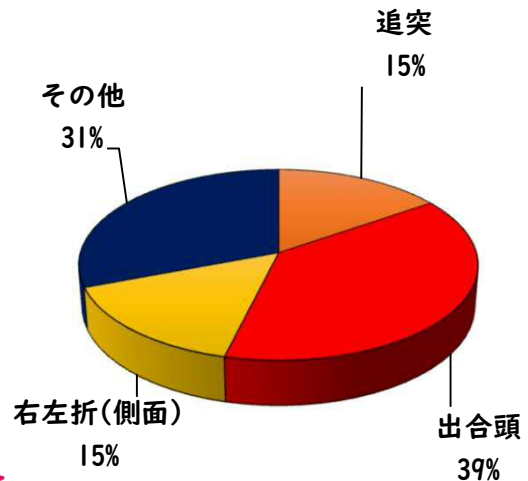

### 2 西区内の重点犯罪認知件数

【7月中 47 件】

住宅対象侵入盗	2 件
その他侵入盗	2 件
ひったくり	0 件
自動車盗	4 件
オートバイ盗	2 件
自転車盗	29 件
車上ねらい	5 件
部品ねらい	1 件
特殊詐欺	2 件

【1月～7月 341 件】

※7月の西区内刑法犯総数 131 件

※1～7月の西区内刑法犯総数 780 件

### 3 西警察署からのお願い

【自転車盗が多発しています！】

西区内では、自転車盗216件のうち、約7割の152件が無施錠での被害です。

大切な自転車には、必ず

- ・短時間でも自転車から離れる時はカギをかける
- ・明るく、監視力の高い駐輪場を選ぶ
- ・自宅の駐輪場でもカギをかける習慣をつける

などの防犯対策を実践しましょう。

こちらから  
閲覧できます

1 学区内の人身交通事故発生状況

【7月中 0 件】

【1月～7月 13 件】

○ 学区内の状況

7月中の人身交通事故の発生は、ありませんでした。

引き続き、  
安全運転で  
お願いします。

2 西区内の人身交通事故発生状況

【総数220件、7月中に32件発生】

3 西警察署からのお願い

【8月は、二輪車事故が多発！ ～7・8月は、連続して最多月～】

8月は、7月に引き続いて二輪車死者が年間で最も多い月です。  
レジャー等でお出かけの際は、速度を控え、無理な追い抜き・  
追越しをせず、計画を立て時間にゆとりを持った安全運転に努  
めましょう。

速度違反取締強化中！