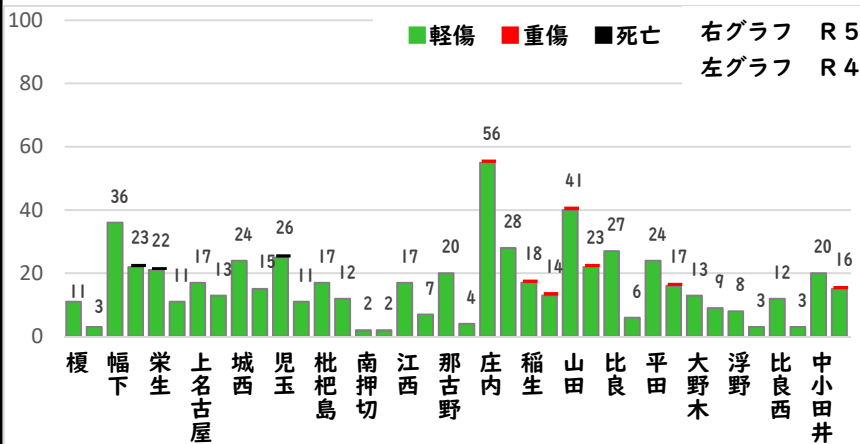

【7月中 0 件】

【1月～7月 13 件】

○ 学区内の状況

7月中の人身交通事故の発生は、ありませんでした。

引き続き、  
安全運転で  
お願いします。

2 西区内の人身交通事故発生状況

【総数220件、7月中に32件発生】

3 西警察署からのお願い

【8月は、二輪車事故が多発！ ～7・8月は、連続して最多月～】

8月は、7月に引き続いて二輪車死者が年間で最も多い月です。  
レジャー等でお出かけの際は、速度を控え、無理な追い抜き・  
追越しをせず、計画を立て時間にゆとりを持った安全運転に努  
めましょう。

速度違反取締強化中！