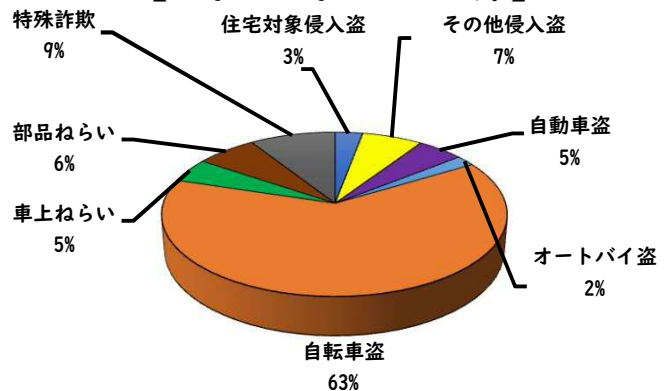

### 1 学区内の重点犯罪認知件数

【7月中 6 件】

○ 学区内の状況

- ・住宅対象侵入盗 1 件
- ・自転車盗 5 件

ツーロックが  
安心です！

【1月～7月 22 件】

※7月の学区内刑法犯総数 8 件

※1月～7月の学区内刑法犯総数 40 件

### 2 西区内の重点犯罪認知件数

【7月中 47 件】

住宅対象侵入盗	2 件
その他侵入盗	2 件
ひったくり	0 件
自動車盗	4 件
オートバイ盗	2 件
自転車盗	29 件
車上ねらい	5 件
部品ねらい	1 件
特殊詐欺	2 件

【1月～7月 341 件】

※7月の西区内刑法犯総数 131 件

※1～7月の西区内刑法犯総数 780 件

【7月中 0 件】

【1月～7月 13 件】

○ 学区内の状況

7月中の人身交通事故の発生は、ありませんでした。

引き続き、  
安全運転で  
お願いします。

2 西区内の人身交通事故発生状況

【総数220件、7月中に32件発生】

3 西警察署からのお願い

【8月は、二輪車事故が多発！ ～7・8月は、連続して最多月～】

8月は、7月に引き続いて二輪車死者が年間で最も多い月です。  
レジャー等でお出かけの際は、速度を控え、無理な追い抜き・  
追越しをせず、計画を立て時間にゆとりを持った安全運転に努  
めましょう。

速度違反取締強化中！