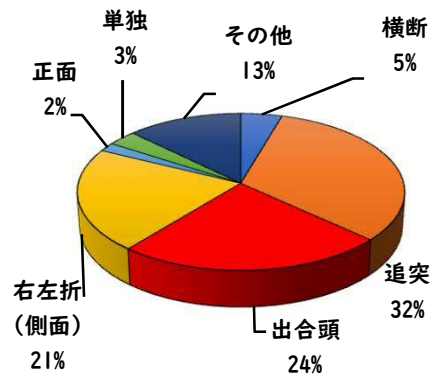

### 2 西区内の重点犯罪認知件数

【7月中 47 件】

住宅対象侵入盗	2 件
その他侵入盗	2 件
ひったくり	0 件
自動車盗	4 件
オートバイ盗	2 件
自転車盗	29 件
車上ねらい	5 件
部品ねらい	1 件
特殊詐欺	2 件

【1月～7月 341 件】

※7月の西区内刑法犯総数 131 件

※1～7月の西区内刑法犯総数 780 件

### 3 西警察署からのお願い

【自転車盗が多発しています！】

西区内では、自転車盗216件のうち、約7割の152件が無施錠での被害です。

大切な自転車には、必ず

- ・短時間でも自転車から離れる時はカギをかける
- ・明るく、監視力の高い駐輪場を選ぶ
- ・自宅の駐輪場でもカギをかける習慣をつける

などの防犯対策を実践しましょう。

こちらから  
閲覧できます

1 学区内の人身交通事故発生状況

【7月中 0 件】

【1月～7月 13 件】

○ 学区内の状況

7月中の人身交通事故の発生は、ありませんでした。

引き続き、  
安全運転で  
お願いします。

2 西区内の人身交通事故発生状況

【総数220件、7月中に32件発生】

3 西警察署からのお願い

【8月は、二輪車事故が多発！ ～7・8月は、連続して最多月～】

8月は、7月に引き続いて二輪車死者が年間で最も多い月です。  
レジャー等でお出かけの際は、速度を控え、無理な追い抜き・  
追越しをせず、計画を立て時間にゆとりを持った安全運転に努  
めましょう。

速度違反取締強化中！