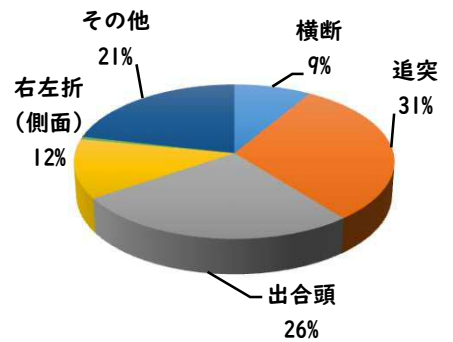

警察庁推奨詐欺対策アプリホームページ

☆固定電話は、「国際電話利用休止申込」で海外(犯人)からの電話を断ち切りましょう。西警察署で受付！

始動

みんなで

採用情報
ウェブページ

1 学区内の人身交通事故発生状況

【5月中 3件】

【R8.1月～5月 11件】

○ 学区内の状況

- 追突 軽傷
見玉3丁目地内 乗用×貨物
- 単独 軽傷
見玉3丁目地内 乗用
- 出会頭 軽傷
万代町2丁目地内 自転×貨物

2 西区内の人身交通事故発生状況

【総数185件、5月中に35件発生】

3 西警察署からのお願い

着用しましょう！

命を守る「ヘルメット」

6月は自転車の死者重傷者が最多月になります。

自転車死者の主な負傷部位

負傷部位	死者数	構成率
腹部	4	4.1%
窒息・溺死等	4	4.1%
顔部	1	1.0%

亡くなられた方の
約6割が頭部に致命傷
「頭」を守る事が重要！

しかし・・・

愛知県内のヘルメット着用率は
15.4%
※令和8年1月中の調査結果
着用していない人が圧倒的に多い！