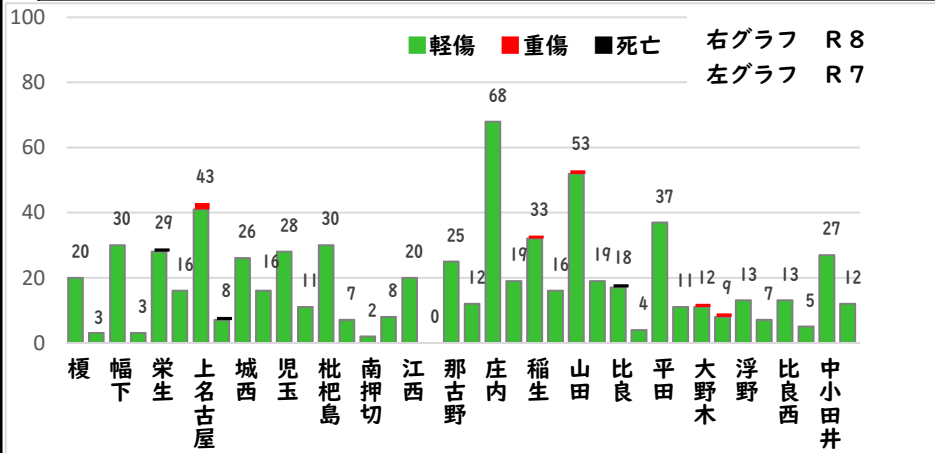

警察庁推奨詐欺対策アプリホームページ

☆固定電話は、「国際電話利用休止申込」で海外(犯人)からの電話を断ち切りましょう。西警察署で受付！

始動

みんなで

採用情報
ウェブページ

1 学区内の人身交通事故発生状況

【5月中 3件】

【R8.1月～5月 11件】

○ 学区内の状況

- 追突 軽傷
見玉3丁目地内 乗用×貨物
- 単独 軽傷
見玉3丁目地内 乗用
- 出会頭 軽傷
万代町2丁目地内 自転×貨物

2 西区内の人身交通事故発生状況

【総数185件、5月中に35件発生】

3 西警察署からのお願い

着用しましょう！

命を守る「ヘルメット」

6月は自転車の死者重傷者が最多月になります。