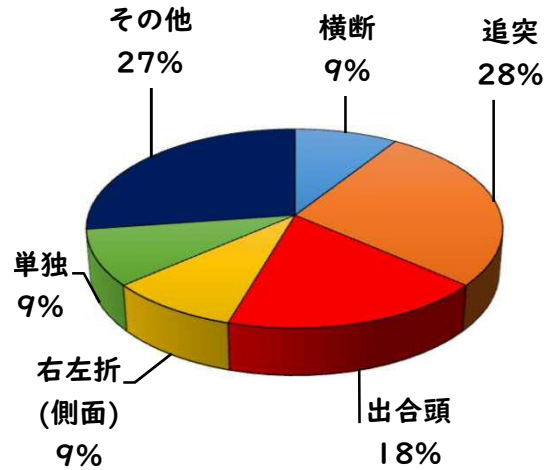

R8.1～5月の西区内刑法犯認知件数 605 件

3 西警察署からのお願い

【特殊詐欺8件発生、被害にあわないために】

☆携帯電話は警察庁推奨の

「詐欺バスターLite」

「詐欺対策 by NTTタウンページ」

をダウンロードしてアプリでブロック！

警察庁・SOS47 特殊詐欺対策

警察庁推奨詐欺対策アプリホームページ

☆固定電話は、「国際電話利用休止申込」で海外(犯人)からの電話を断ち切りましょう。西警察署で受付！

始動

みんなで

採用情報
ウェブページ

1 学区内の人身交通事故発生状況

【5月中 3件】

【R8.1月～5月 11件】

○ 学区内の状況

- 追突 軽傷
見玉3丁目地内 乗用×貨物
- 単独 軽傷
見玉3丁目地内 乗用
- 出会頭 軽傷
万代町2丁目地内 自転×貨物

2 西区内の人身交通事故発生状況

【総数185件、5月中に35件発生】

3 西警察署からのお願い

着用しましょう！

命を守る「ヘルメット」

6月は自転車の死者重傷者が最多月になります。