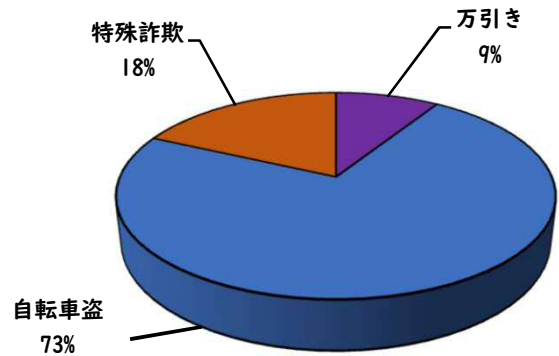

見玉
学区

安心・安全ニュース (犯罪の発生状況)

令和8年6月
西警察署
TEL 052-531-0110

1 学区内の重点犯罪認知件数

【5月中 1 件】

【R8.1月～5月 11件】

- 学区内の状況
- ・ 自転車盗 1件

ツーロックが、
安心です！

5月の学区内刑法犯認知件数 3 件

R8.1月～5月の学区内刑法犯認知件数 15 件

2 西区内の重点犯罪認知件数

【5月中 64 件】

【R8.1月～5月 348 件】

住宅対象侵入盗	1 件
その他侵入盗	1 件
自動車盗	0 件
万引き	20 件
自転車盗	34 件
特殊詐欺	8 件

特殊詐欺の分類が本年4月から、SNS型投資詐欺・ロマンス詐欺を計上することとなったため1月から遡り計上しています。

5月の西区内刑法犯認知件数 118 件