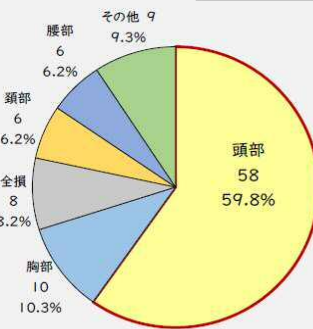

警察庁推奨詐欺対策アプリホームページ

☆固定電話は、「国際電話利用休止申込」で海外(犯人)からの電話を断ち切りましょう。西警察署で受付！

始動

みんなで

採用情報
ウェブページ

1 学区内の人身交通事故発生状況

【5月中 3件】

【R8.1月～5月 11件】

○ 学区内の状況

- 追突 軽傷
見玉3丁目地内 乗用×貨物
- 単独 軽傷
見玉3丁目地内 乗用
- 出会頭 軽傷
万代町2丁目地内 自転×貨物

2 西区内の人身交通事故発生状況

【総数185件、5月中に35件発生】

3 西警察署からのお願い

着用しましょう！

命を守る「ヘルメット」

6月は自転車の死者重傷者が最多月になります。

自転車死者の主な負傷部位

負傷部位	死者数	構成率
腹部	4	4.1%
窒息・溺死等	4	4.1%
顔部	1	1.0%

亡くなられた方の
約6割が頭部に致命傷
「頭」を守る事が重要！

しかし・・・

愛知県内のヘルメット着用率は
15.4%
※令和8年1月中の調査結果
着用していない人が圧倒的に多い！