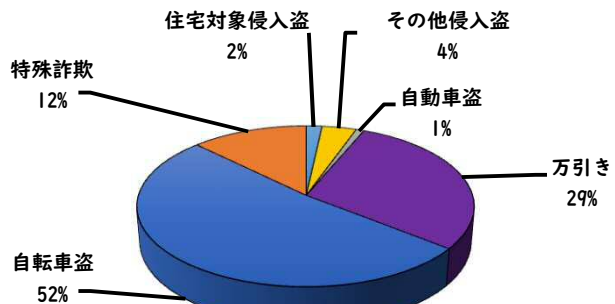

5月の学区内刑法犯認知件数 3 件

R8.1月～5月の学区内刑法犯認知件数 15 件

2 西区内の重点犯罪認知件数

【5月中 64 件】

【R8.1月～5月 348 件】

住宅対象侵入盗	1 件
その他侵入盗	1 件
自動車盗	0 件
万引き	20 件
自転車盗	34 件
特殊詐欺	8 件

特殊詐欺の分類が本年4月から、SNS型投資詐欺・ロマンス詐欺を計上することとなったため1月から遡り計上しています。

5月の西区内刑法犯認知件数 118 件

R8.1～5月の西区内刑法犯認知件数 605 件

3 西警察署からのお願い

【特殊詐欺8件発生、被害にあわないために】

☆携帯電話は警察庁推奨の

「詐欺バスターLite」

「詐欺対策 by NTTタウンページ」

をダウンロードしてアプリでブロック！

警察庁・SOS47 特殊詐欺対策