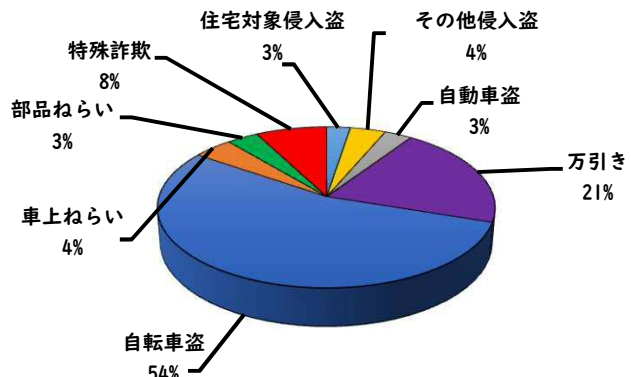

1 学区内の重点犯罪認知件数

【4月中 3 件】

【R6.1月~4月 10件】

○ 学区内の状況

- ・ 侵入盗その他 1 件
- ・ 自転車盗 2 件

鍵かけは、全ての防犯の基本です！

※4月の学区内刑法犯総数 3 件

※R6.1月~4月の学区内刑法犯総数 15 件

2 西区内の重点犯罪認知件数

【4月中 68 件】

【R6.1月~4月 233 件】

- 住宅対象侵入盗 0 件
- その他侵入盗 3 件
- 自動車盗 4 件
- 万引き 12 件
- 自転車盗 39 件
- 車上ねらい 3 件
- 部品ねらい 3 件
- 特殊詐欺 4 件

※4月の西区内刑法犯総数 104 件

※R6.1~4月の西区内刑法犯総数 388 件

3 西警察署からのお願い

【自転車盗被害が多発！】

引き続き、
安全運転で
お願いします。

2 西区内の人身交通事故発生状況

【総数127件、4月中に36件発生】

3 西警察署からのお願い

【5月は、飲酒運転による死亡事故が年間最多月！】
5月は、初夏を迎え爽やかで過ごしやすい季節となり多くの方がレジャーや散歩などで外出する機会が増える月です。

特に高齢者の方が事故当事者となる傾向が高いため、高齢者の方を見かけたら速度を落とし安全な距離を保つなど思いやりを持った運転をお願いします。