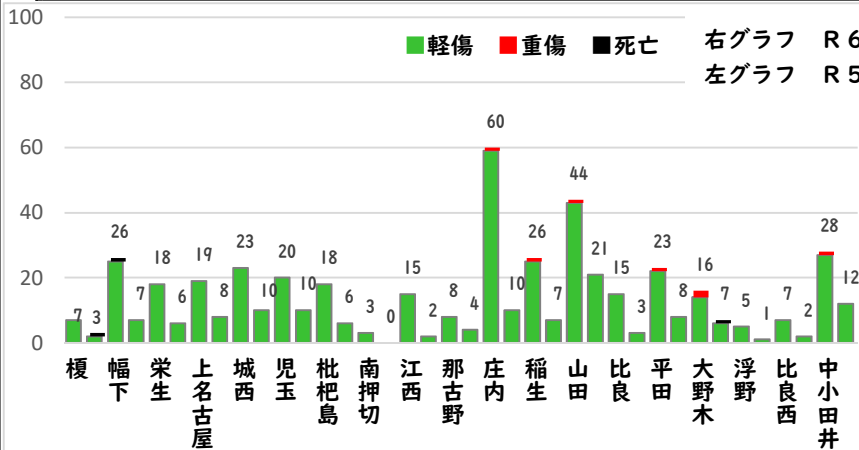

2 西区内の重点犯罪認知件数

【4月中 68 件】

【R6.1月~4月 233 件】

- 住宅対象侵入盗 0 件
- その他侵入盗 3 件
- 自動車盗 4 件
- 万引き 12 件
- 自転車盗 39 件
- 車上ねらい 3 件
- 部品ねらい 3 件
- 特殊詐欺 4 件

※4月の西区内刑法犯総数 104 件

※R6.1~4月の西区内刑法犯総数 388 件

3 西警察署からのお願い

【自転車盗被害が多発！】

4月中自転車盗難被害を39件認知しました。
 自転車盗難被害が前年同期27件増加しています。
 自転車盗難被害のうち、約73%が無施錠での被害です。

☆ 自宅駐輪場や短時間での買い物等、
 自転車から離れる時は、
 必ず鍵をかけましょう。

こちらから
閲覧できます

1 学区内の人身交通事故発生状況

【4月中 0件】

【R6.1月~4月 10件】

○ 学区内の状況

4月中の人身交通事故の発生は、ありませんでした。

引き続き、
安全運転で
お願いします。

2 西区内の人身交通事故発生状況

【総数127件、4月中に36件発生】

3 西警察署からのお願い

【5月は、飲酒運転による死亡事故が年間最多月！】
5月は、初夏を迎え爽やかで過ごしやすい季節となり多くの方がレジャーや散歩などで外出する機会が増える月です。

特に高齢者の方が事故当事者となる傾向が高いため、高齢者の方を見かけたら速度を落とし安全な距離を保つなど思いやりを持った運転をお願いします。