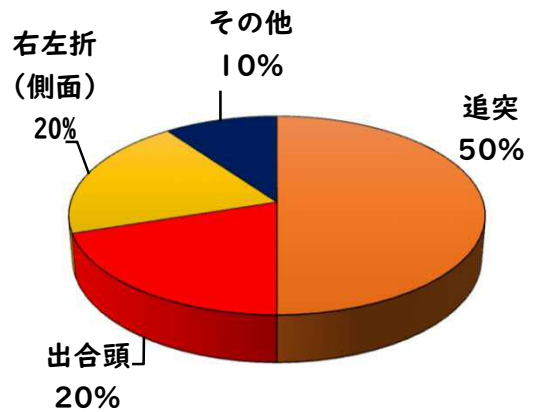

1 学区内の重点犯罪認知件数

【4月中 3 件】

【R6.1月~4月 10件】

○ 学区内の状況

- ・ 侵入盗その他 1 件
- ・ 自転車盗 2 件

鍵かけは、全ての防犯の基本です！

※4月の学区内刑法犯総数 3 件

※R6.1月~4月の学区内刑法犯総数 15 件

2 西区内の重点犯罪認知件数

【4月中 68 件】

【R6.1月~4月 233 件】

- 住宅対象侵入盗 0 件
- その他侵入盗 3 件
- 自動車盗 4 件
- 万引き 12 件
- 自転車盗 39 件
- 車上ねらい 3 件
- 部品ねらい 3 件
- 特殊詐欺 4 件

※4月の西区内刑法犯総数 104 件

※R6.1~4月の西区内刑法犯総数 388 件

3 西警察署からのお願い

【自転車盗被害が多発！】

4月中自転車盗難被害を39件認知しました。
 自転車盗難被害が前年同期27件増加しています。
 自転車盗難被害のうち、約73%が無施錠での被害です。

☆ 自宅駐輪場や短時間での買い物等、
 自転車から離れる時は、
 必ず鍵をかけましょう。

こちらから
閲覧できます

1 学区内の人身交通事故発生状況

【4月中 0件】

【R6.1月~4月 10件】

○ 学区内の状況

4月中の人身交通事故の発生は、ありませんでした。

引き続き、
安全運転で
お願いします。

2 西区内の人身交通事故発生状況

【総数127件、4月中に36件発生】

3 西警察署からのお願い

【5月は、飲酒運転による死亡事故が年間最多月！】
5月は、初夏を迎え爽やかで過ごしやすい季節となり多くの方がレジャーや散歩などで外出する機会が増える月です。

特に高齢者の方が事故当事者となる傾向が高いため、高齢者の方を見かけたら速度を落とし安全な距離を保つなど思いやりを持った運転をお願いします。