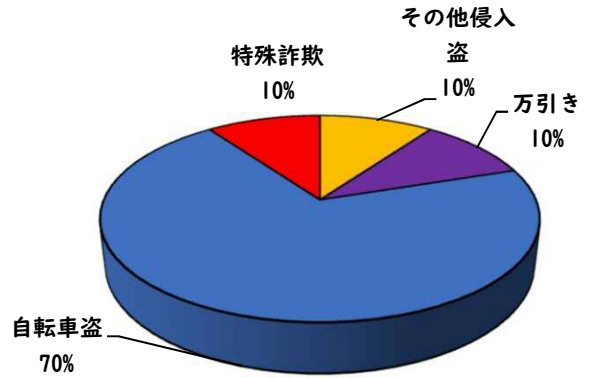

1 学区内の重点犯罪認知件数

【4月中 3 件】

【R6.1月~4月 10件】

○ 学区内の状況

- ・ 侵入盗その他 1 件
- ・ 自転車盗 2 件

鍵かけは、全ての防犯の基本です！

※4月の学区内刑法犯総数 3 件

※R6.1月~4月の学区内刑法犯総数 15 件

2 西区内の重点犯罪認知件数

【4月中 68 件】

【R6.1月~4月 233 件】

- 住宅対象侵入盗 0 件
- その他侵入盗 3 件
- 自動車盗 4 件
- 万引き 12 件
- 自転車盗 39 件
- 車上ねらい 3 件
- 部品ねらい 3 件
- 特殊詐欺 4 件

※4月の西区内刑法犯総数 104 件

※R6.1~4月の西区内刑法犯総数 388 件

3 西警察署からのお願い

【自転車盗被害が多発！】

引き続き、
安全運転で
お願いします。

2 西区内の人身交通事故発生状況

【総数127件、4月中に36件発生】

3 西警察署からのお願い

【5月は、飲酒運転による死亡事故が年間最多月！】
5月は、初夏を迎え爽やかで過ごしやすい季節となり多くの方がレジャーや散歩などで外出する機会が増える月です。

特に高齢者の方が事故当事者となる傾向が高いため、高齢者の方を見かけたら速度を落とし安全な距離を保つなど思いやりを持った運転をお願いします。