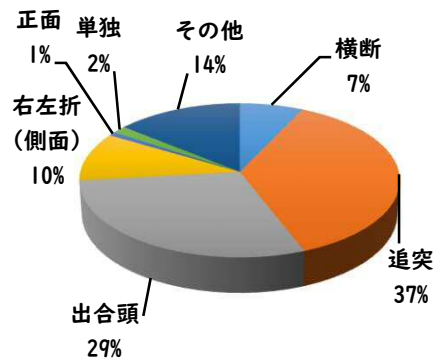

1 学区内の重点犯罪認知件数

【4月中 3 件】

【R6.1月~4月 10件】

○ 学区内の状況

- ・ 侵入盗その他 1 件
- ・ 自転車盗 2 件

鍵かけは、全ての防犯の基本です！

※4月の学区内刑法犯総数 3 件

※R6.1月~4月の学区内刑法犯総数 15 件

2 西区内の重点犯罪認知件数

【4月中 68 件】

【R6.1月~4月 233 件】

- 住宅対象侵入盗 0 件
- その他侵入盗 3 件
- 自動車盗 4 件
- 万引き 12 件
- 自転車盗 39 件
- 車上ねらい 3 件
- 部品ねらい 3 件
- 特殊詐欺 4 件

※4月の西区内刑法犯総数 104 件

※R6.1~4月の西区内刑法犯総数 388 件

3 西警察署からのお願い

【自転車盗被害が多発！】

4月中自転車盗難被害を39件認知しました。
 自転車盗難被害が前年同期27件増加しています。
 自転車盗難被害のうち、約73%が無施錠での被害です。

☆ 自宅駐輪場や短時間での買い物等、
 自転車から離れる時は、
 必ず鍵をかけましょう。

こちらから
閲覧できます

1 学区内の人身交通事故発生状況

【4月中 0件】

【R6.1月~4月 10件】

○ 学区内の状況

4月中の人身交通事故の発生は、ありませんでした。

引き続き、
安全運転で
お願いします。

2 西区内の人身交通事故発生状況

【総数127件、4月中に36件発生】

3 西警察署からのお願い

【5月は、飲酒運転による死亡事故が年間最多月！】
5月は、初夏を迎え爽やかで過ごしやすい季節となり多くの方がレジャーや散歩などで外出する機会が増える月です。

特に高齢者の方が事故当事者となる傾向が高いため、高齢者の方を見かけたら速度を落とし安全な距離を保つなど思いやりを持った運転をお願いします。