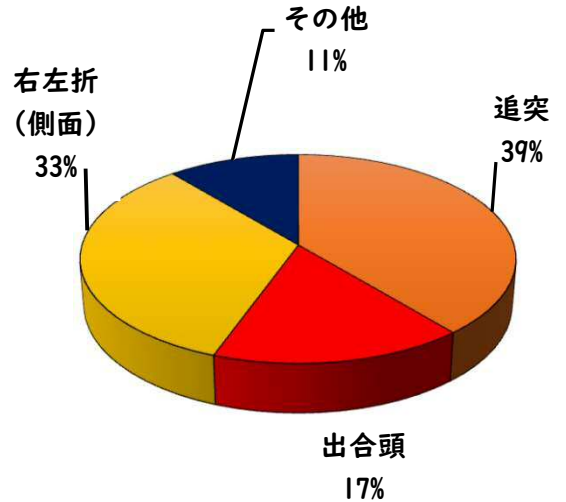

2 西区内の重点犯罪認知件数

【10月中 80 件】

【1月～10月 558 件】

- | | |
|---------|------|
| 住宅対象侵入盗 | 3 件 |
| その他侵入盗 | 1 件 |
| ひったくり | 0 件 |
| 自動車盗 | 1 件 |
| オートバイ盗 | 1 件 |
| 自転車盗 | 66 件 |
| 車上ねらい | 4 件 |
| 部品ねらい | 3 件 |
| 特殊詐欺 | 1 件 |

※10月の西区内刑法犯総数 133 件

※1～10月の西区内刑法犯総数 1160 件

3 西警察署からのお願い

【自転車盗の約70%が無施錠での被害です！】

10月中、自転車盗被害が66件発生しました。
本年の自転車盗被害件数は、388件になります。
前年同期比で192件(98%)の増加です。

- ・ワイヤー錠等の補助錠を活用し、ツーロック対策を実践しましょう。
- ・自宅やマンション駐輪場から盗まれる被害も多いことから自転車駐輪する時は、必ず鍵をかけましょう。

こちらから
閲覧できます

1 学区内の人身交通事故発生状況

【10月中 3件】

○ 学区内の状況

- 追突 軽傷
- 見玉二丁目地内
- 普乗用×普乗用
- 側面 軽傷
- 見玉三丁目地内
- 大貨物×普乗用
- 康生通二丁目地内
- 普乗用×通乗用

【1月～10月 18件】

2 西区内の人身交通事故発生状況

【総数320件、10月中に36件発生】

3 西警察署からのお願い

- 【11月は、交通死亡事故死者数が年間最多月！】
 《過去5年》車両から見た歩行者の横断進行方向等
 ○車両から見て右から横断してくる歩行者が7割以上
 ○高齢歩行者が8割以上
 ドライバーの方へ
 ○速度を落とし、早めのライト点灯！
 歩行者の方へ
 ○道路を横断時は、左右の安全確認！