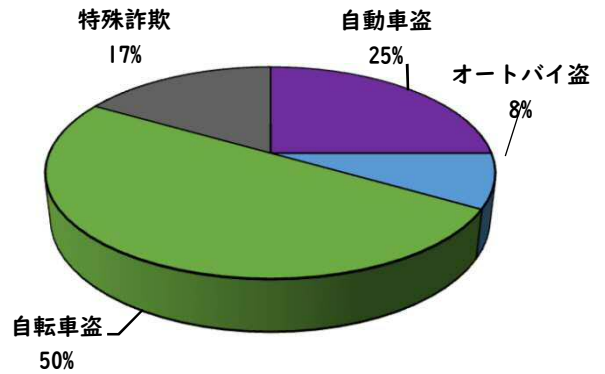

1 学区内の重点犯罪認知件数

【10月中 2 件】

【1月～10月 12件】

○ 学区内の状況

- ・自動車盗 1 件
- ・自転車盗 1 件

プリウスが、
盗られています！

※10月の学区内刑法犯総数 3 件

※1月～10月の学区内刑法犯総数 18 件

2 西区内の重点犯罪認知件数

【10月中 80 件】

【1月～10月 558 件】

- | | |
|---------|------|
| 住宅対象侵入盗 | 3 件 |
| その他侵入盗 | 1 件 |
| ひったくり | 0 件 |
| 自動車盗 | 1 件 |
| オートバイ盗 | 1 件 |
| 自転車盗 | 66 件 |
| 車上ねらい | 4 件 |
| 部品ねらい | 3 件 |
| 特殊詐欺 | 1 件 |

※10月の西区内刑法犯総数 133 件

※1～10月の西区内刑法犯総数 1160 件

3 西警察署からのお願い

【自転車盗の約70%が無施錠での被害です！】

10月中、自転車盗被害が66件発生しました。
本年の自転車盗被害件数は、388件になります。
前年同期比で192件(98%)の増加です。

- ・ワイヤー錠等の補助錠を活用し、ツーロック対策を実践しましょう。
- ・自宅やマンション駐輪場から盗まれる被害も多いことから自転車駐輪する時は、必ず鍵をかけましょう。