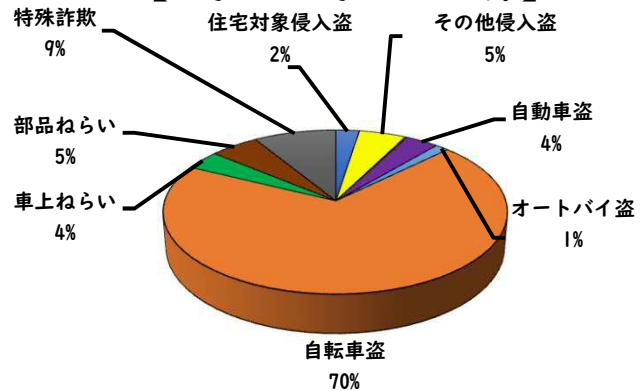

1 学区内の重点犯罪認知件数

【10月中 2 件】

【1月～10月 12件】

○ 学区内の状況

- ・自動車盗 1 件
- ・自転車盗 1 件

プリウスが、
盗られています！

※10月の学区内刑法犯総数 3 件

※1月～10月の学区内刑法犯総数 18 件

2 西区内の重点犯罪認知件数

【10月中 80 件】

【1月～10月 558 件】

- | | |
|---------|------|
| 住宅対象侵入盗 | 3 件 |
| その他侵入盗 | 1 件 |
| ひったくり | 0 件 |
| 自動車盗 | 1 件 |
| オートバイ盗 | 1 件 |
| 自転車盗 | 66 件 |
| 車上ねらい | 4 件 |
| 部品ねらい | 3 件 |
| 特殊詐欺 | 1 件 |

※10月の西区内刑法犯総数 133 件

※1～10月の西区内刑法犯総数 1160 件

3 西警察署からのお願い

【自転車盗の約70%が無施錠での被害です！】

10月中、自転車盗被害が66件発生しました。
本年の自転車盗被害件数は、388件になります。
前年同期比で192件(98%)の増加です。

- ・ワイヤー錠等の補助錠を活用し、ツーロック対策を実践しましょう。
- ・自宅やマンション駐輪場から盗まれる被害も多いことから自転車駐輪する時は、必ず鍵をかけましょう。

3 西警察署からのお願い

- 【11月は、交通死亡事故死者数が年間最多月！】
 《過去5年》車両から見た歩行者の横断進行方向等
 ○車両から見て右から横断してくる歩行者が7割以上
 ○高齢歩行者が8割以上
 ドライバーの方へ
 ○速度を落とし、早めのライト点灯！
 歩行者の方へ
 ○道路を横断時は、左右の安全確認！