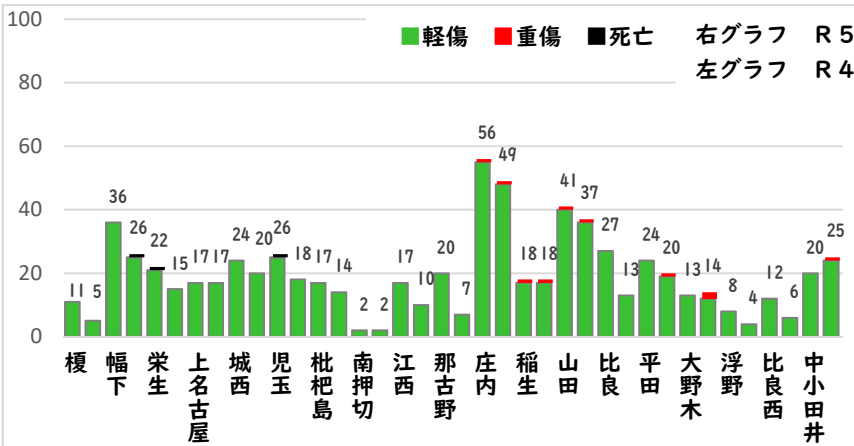

※10月の西区内刑法犯総数 133 件

※1～10月の西区内刑法犯総数 1160 件

3 西警察署からのお願い

【自転車盗の約70%が無施錠での被害です！】

10月中、自転車盗被害が66件発生しました。
本年の自転車盗被害件数は、388件になります。
前年同期比で192件(98%)の増加です。

- ・ワイヤー錠等の補助錠を活用し、ツーロック対策を実践しましょう。
- ・自宅やマンション駐輪場から盗まれる被害も多いことから自転車駐輪する時は、必ず鍵をかけましょう。

こちらから
閲覧できます

1 学区内の人身交通事故発生状況

【10月中 3件】

○ 学区内の状況

- 追突 軽傷
- 見玉二丁目地内
- 普乗用×普乗用
- 側面 軽傷
- 見玉三丁目地内
- 大貨物×普乗用
- 康生通二丁目地内
- 普乗用×通乗用

【1月～10月 18件】

2 西区内の人身交通事故発生状況

【総数320件、10月中に36件発生】

3 西警察署からのお願い

- 【11月は、交通死亡事故死者数が年間最多月！】
 《過去5年》車両から見た歩行者の横断進行方向等
 ○車両から見て右から横断してくる歩行者が7割以上
 ○高齢歩行者が8割以上
 ドライバーの方へ
 ○速度を落とし、早めのライト点灯！
 歩行者の方へ
 ○道路を横断時は、左右の安全確認！