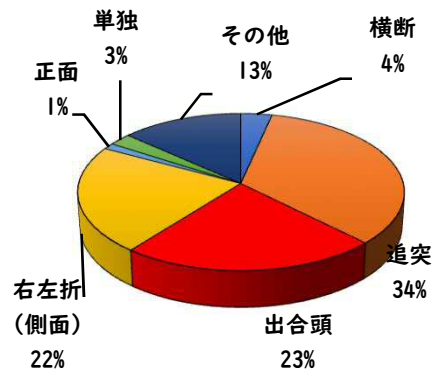

2 西区内の重点犯罪認知件数

【10月中 80 件】

【1月～10月 558 件】

- | | |
|---------|------|
| 住宅対象侵入盗 | 3 件 |
| その他侵入盗 | 1 件 |
| ひったくり | 0 件 |
| 自動車盗 | 1 件 |
| オートバイ盗 | 1 件 |
| 自転車盗 | 66 件 |
| 車上ねらい | 4 件 |
| 部品ねらい | 3 件 |
| 特殊詐欺 | 1 件 |

※10月の西区内刑法犯総数 133 件

※1～10月の西区内刑法犯総数 1160 件

3 西警察署からのお願い

【自転車盗の約70%が無施錠での被害です！】

10月中、自転車盗被害が66件発生しました。
本年の自転車盗被害件数は、388件になります。
前年同期比で192件(98%)の増加です。

- ・ワイヤー錠等の補助錠を活用し、ツーロック対策を実践しましょう。
- ・自宅やマンション駐輪場から盗まれる被害も多いことから自転車駐輪する時は、必ず鍵をかけましょう。

こちらから
閲覧できます

1 学区内の人身交通事故発生状況

【10月中 3件】

○ 学区内の状況

- 追突 軽傷
- 見玉二丁目地内
- 普乗用×普乗用
- 側面 軽傷
- 見玉三丁目地内
- 大貨物×普乗用
- 康生通二丁目地内
- 普乗用×通乗用

【1月～10月 18件】

2 西区内の人身交通事故発生状況

【総数320件、10月中に36件発生】

3 西警察署からのお願い

- 【11月は、交通死亡事故死者数が年間最多月！】
 《過去5年》車両から見た歩行者の横断進行方向等
 ○車両から見て右から横断してくる歩行者が7割以上
 ○高齢歩行者が8割以上
 ドライバーの方へ
 ○速度を落とし、早めのライト点灯！
 歩行者の方へ
 ○道路を横断時は、左右の安全確認！