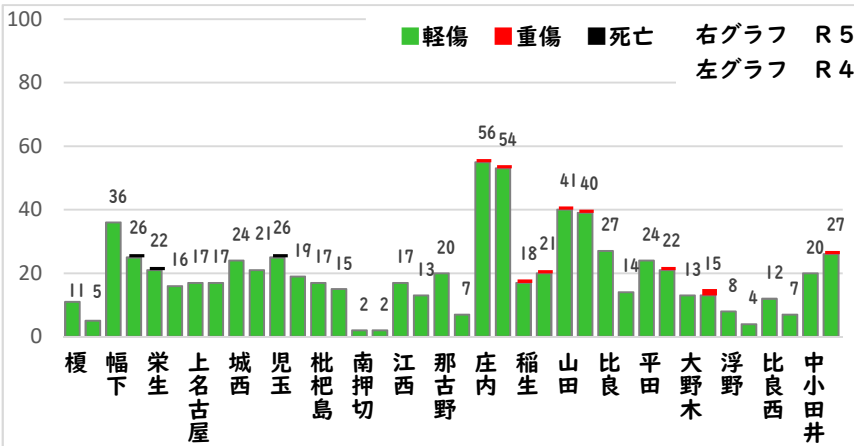

2 西区内の重点犯罪認知件数

【11月中 48 件】

住宅対象侵入盗	2 件
その他侵入盗	0 件
ひったくり	0 件
自動車盗	4 件
オートバイ盗	0 件
自転車盗	36 件
車上ねらい	0 件
部品ねらい	1 件
特殊詐欺	5 件

【1月~11月 606 件】

※11月の西区内刑法犯総数 104 件

※1~11月の西区内刑法犯総数 1264 件

3 西警察署からのお願い

【自動車盗が4件発生しています！】

自動車盗難車種で多いのは、

- 1位 ランドクルーザー（プラドを含む）
- 2位 プリウス
- 3位 レクサスLX です。

自動車盗対策は、犯行に時間をかけさせる

**ハンドル固定装置やタイヤロック、ナンバープレート盗難防止ネジ等の複数の対策を組み合わせましょう。**

こちらから  
閲覧できます

1 学区内の人身交通事故発生状況

【11月中 1件】

○ 学区内の状況

出合頭 軽傷  
見玉二丁目地内  
普乗用×自転車

【1月～11月 19件】

2 西区内の人身交通事故発生状況

【総数345件、11月中に25件発生】

3 西警察署からのお願い

【12月は、交通死亡事故が多発月！】

《過去5年の12月》

- 高齢者の特徴  
全死者64人中、32人(50%)が高齢者
- 交差点の特徴  
全死亡事故63件中、28件(44.4%)が交差点  
中旬以降に多発傾向！  
道路を横断時、交差点通過時は、特に注意しましょう！