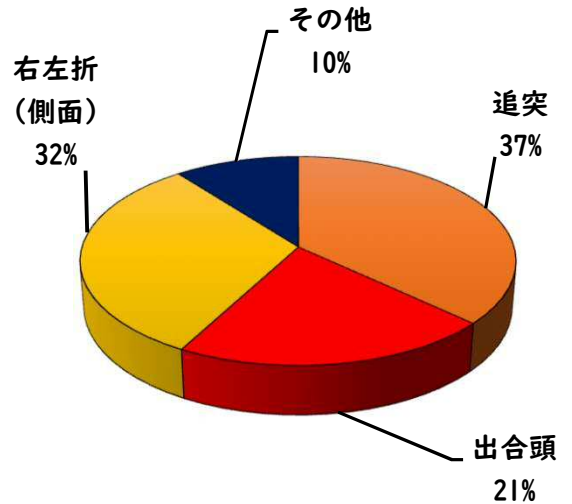

1 学区内の重点犯罪認知件数

【11月中 0 件】

【1月~11月 12件】

○ 学区内の状況

11月の重点犯罪の発生は、  
ありませんでした。

引き続き、  
防犯対策をお願い  
します。

※11月の学区内刑法犯総数 3 件

※1月~11月の学区内刑法犯総数 21 件

2 西区内の重点犯罪認知件数

【11月中 48 件】

住宅対象侵入盗	2 件
その他侵入盗	0 件
ひったくり	0 件
自動車盗	4 件
オートバイ盗	0 件
自転車盗	36 件
車上ねらい	0 件
部品ねらい	1 件
特殊詐欺	5 件

【1月~11月 606 件】

※11月の西区内刑法犯総数 104 件

※1~11月の西区内刑法犯総数 1264 件

3 西警察署からのお願い

【自動車盗が4件発生しています！】

自動車盗難車種で多いのは、

- 1位 ランドクルーザー（プラドを含む）
- 2位 プリウス
- 3位 レクサスLX です。

自動車盗対策は、犯行に時間をかけさせる

**ハンドル固定装置やタイヤロック、ナンバープレート盗難防止ネジ等の複数の対策を組み合わせましょう。**

こちらから  
閲覧できます

1 学区内の人身交通事故発生状況

【11月中 1件】

○ 学区内の状況

出合頭 軽傷  
見玉二丁目地内  
普乗用×自転車

【1月～11月 19件】

2 西区内の人身交通事故発生状況

【総数345件、11月中に25件発生】

3 西警察署からのお願い

【12月は、交通死亡事故が多発月！】

《過去5年の12月》

- 高齢者の特徴  
全死者64人中、32人(50%)が高齢者
- 交差点の特徴  
全死亡事故63件中、28件(44.4%)が交差点  
中旬以降に多発傾向！  
道路を横断時、交差点通過時は、特に注意しましょう！