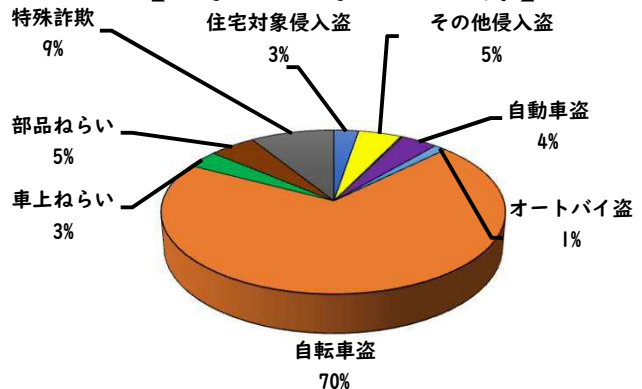

1 学区内の重点犯罪認知件数

【11月中 0 件】

【1月~11月 12件】

○ 学区内の状況

11月の重点犯罪の発生は、  
ありませんでした。

引き続き、  
防犯対策をお願い  
します。

※11月の学区内刑法犯総数 3 件

※1月~11月の学区内刑法犯総数 21 件

2 西区内の重点犯罪認知件数

【11月中 48 件】

住宅対象侵入盗	2 件
その他侵入盗	0 件
ひったくり	0 件
自動車盗	4 件
オートバイ盗	0 件
自転車盗	36 件
車上ねらい	0 件
部品ねらい	1 件
特殊詐欺	5 件

【1月~11月 606 件】

※11月の西区内刑法犯総数 104 件

※1~11月の西区内刑法犯総数 1264 件

3 西警察署からのお願い

【自動車盗が4件発生しています！】

出合頭 軽傷  
見玉二丁目地内  
普乗用×自転車

【1月～11月 19件】

2 西区内の人身交通事故発生状況

【総数345件、11月中に25件発生】

3 西警察署からのお願い

【12月は、交通死亡事故が多発月！】

《過去5年の12月》

- 高齢者の特徴  
全死者64人中、32人(50%)が高齢者
- 交差点の特徴  
全死亡事故63件中、28件(44.4%)が交差点  
中旬以降に多発傾向！  
道路を横断時、交差点通過時は、特に注意しましょう！