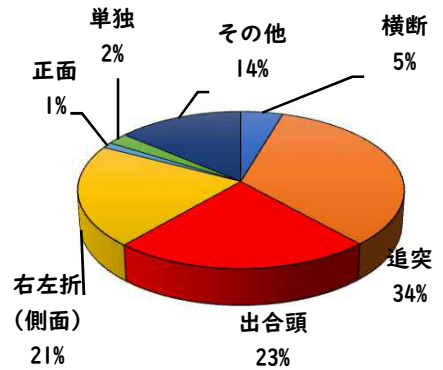

2 西区内の重点犯罪認知件数

【11月中 48 件】

住宅対象侵入盗	2 件
その他侵入盗	0 件
ひったくり	0 件
自動車盗	4 件
オートバイ盗	0 件
自転車盗	36 件
車上ねらい	0 件
部品ねらい	1 件
特殊詐欺	5 件

【1月~11月 606 件】

※11月の西区内刑法犯総数 104 件

※1~11月の西区内刑法犯総数 1264 件

3 西警察署からのお願い

【自動車盗が4件発生しています！】

自動車盗難車種で多いのは、

- 1位 ランドクルーザー（プラドを含む）
- 2位 プリウス
- 3位 レクサスLX です。

自動車盗対策は、犯行に時間をかけさせる

**ハンドル固定装置やタイヤロック、ナンバープレート盗難防止ネジ等の複数の対策を組み合わせましょう。**

こちらから  
閲覧できます

1 学区内の人身交通事故発生状況

【11月中 1件】

○ 学区内の状況

出合頭 軽傷  
見玉二丁目地内  
普乗用×自転車

【1月～11月 19件】

2 西区内の人身交通事故発生状況

【総数345件、11月中に25件発生】

3 西警察署からのお願い

【12月は、交通死亡事故が多発月！】

《過去5年の12月》

- 高齢者の特徴  
全死者64人中、32人(50%)が高齢者
- 交差点の特徴  
全死亡事故63件中、28件(44.4%)が交差点  
中旬以降に多発傾向！  
道路を横断時、交差点通過時は、特に注意しましょう！