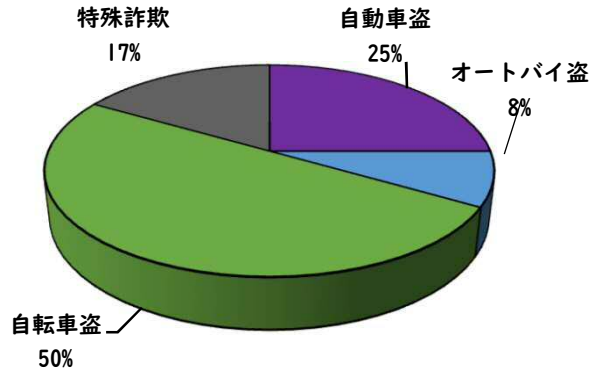

1 学区内の重点犯罪認知件数

【11月中 0 件】

【1月~11月 12件】

○ 学区内の状況

11月の重点犯罪の発生は、  
ありませんでした。

引き続き、  
防犯対策をお願い  
します。

※11月の学区内刑法犯総数 3 件

※1月~11月の学区内刑法犯総数 21 件

2 西区内の重点犯罪認知件数

【11月中 48 件】

住宅対象侵入盗	2 件
その他侵入盗	0 件
ひったくり	0 件
自動車盗	4 件
オートバイ盗	0 件
自転車盗	36 件
車上ねらい	0 件
部品ねらい	1 件
特殊詐欺	5 件

【1月~11月 606 件】

※11月の西区内刑法犯総数 104 件

※1~11月の西区内刑法犯総数 1264 件

3 西警察署からのお願い

【自動車盗が4件発生しています！】

出合頭 軽傷  
見玉二丁目地内  
普乗用×自転車

【1月～11月 19件】

2 西区内の人身交通事故発生状況

【総数345件、11月中に25件発生】

3 西警察署からのお願い

【12月は、交通死亡事故が多発月！】

《過去5年の12月》

- 高齢者の特徴  
全死者64人中、32人(50%)が高齢者
- 交差点の特徴  
全死亡事故63件中、28件(44.4%)が交差点  
中旬以降に多発傾向！  
道路を横断時、交差点通過時は、特に注意しましょう！