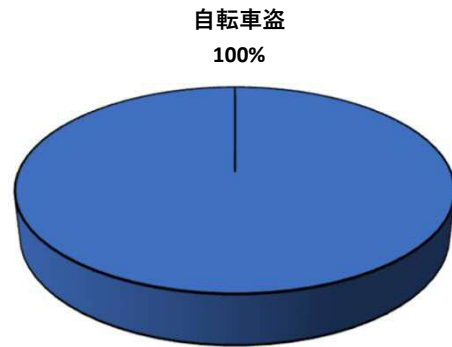

### 1 学区内の重点犯罪認知件数

【4月中 0 件】

【R6.1月～4月 1件】

#### ○ 学区内の状況

4月中の重点犯罪の発生は、ありませんでした。

引き続き、  
防犯対策をお願いします。

※4月の学区内刑法犯総数 0 件

※R6.1月～4月の学区内刑法犯総数 1 件