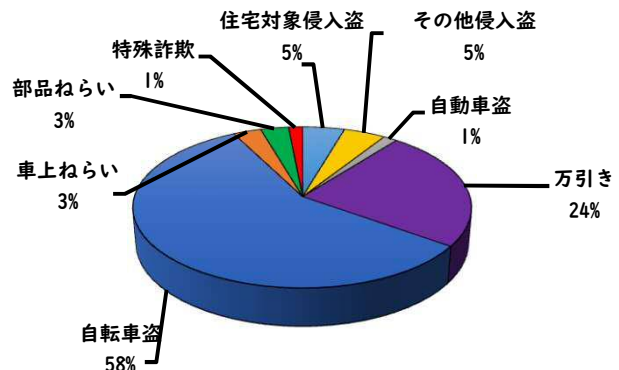

1 学区内の重点犯罪認知件数

【1月中 0 件】

【1月～12月 0件】

○ 学区内の状況

1月中の重点犯罪の発生は、
ありませんでした。

引き続き、
防犯対策をお願い
します。

※1月の学区内刑法犯総数 0 件

※1月～12月の学区内刑法犯総数 0 件

2 西区内の重点犯罪認知件数

【1月中 66 件】

住宅対象侵入盗	3 件
その他侵入盗	3 件
自動車盗	1 件
万引き	16 件
自転車盗	38 件
車上ねらい	2 件
部品ねらい	2 件
特殊詐欺	1 件

【1月～12月 66 件】

※1月の西区内刑法犯総数 117 件

※1～12月の西区内刑法犯総数 117 件

3 西警察署からのお願い

【侵入盗が多発！】

1月中侵入盗が6件発生しました。
その内、住宅を狙った侵入盗の空き巣・忍込みが3件発生しました。
外出中、在宅時も、玄関や小窓等の施錠をかけましょう。

ドロボウは、犯行前に下見をします。
不審者や不審車両を発見した際は、迷わず
110番通報をお願いします。

こちらから
閲覧できます

1 学区内の人身交通事故発生状況

【1月中 0 件】

【1月～12月 0 件】

○ 学区内の状況

1月中の人身交通事故の発生は、ありませんでした。

引き続き、
安全運転で
お願いします。

2 西区内の人身交通事故発生状況

【総数27件、1月中に27件発生】

3 西警察署からのお願い

【2月は、高齢者死者の構成率が上半期で最も高い月！】

○ドライバーの方へ

高齢者を見かけたら、その動きに気を配る！

高齢者は近づく自動車に気が付いていない可能性があります。