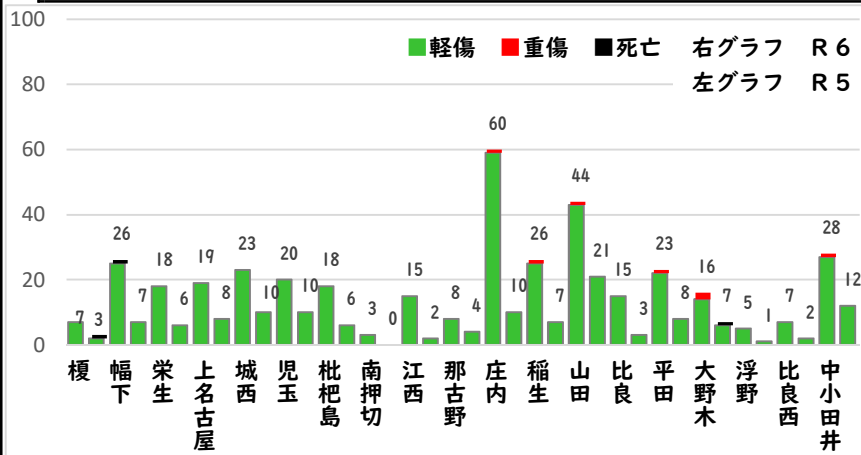

#### 【自転車盗被害が多発！】

4月中自転車盗難被害を39件認知しました。  
自転車盗難被害が前年同期27件増加しています。  
自転車盗難被害のうち、約73%が無施錠での被害です。

☆自宅駐輪場や短時間での買い物等、  
自転車から離れる時は、  
必ず鍵をかけましょう。

こちらから  
閲覧できます

1 学区内の人身交通事故発生状況

【4月中 0件】

【R6.1月~4月 0件】

○ 学区内の状況

4月中の人身交通事故の発生は、ありませんでした。

引き続き、  
安全運転で  
お願いします。

2 西区内の人身交通事故発生状況

【総数127件、4月中に36件発生】

3 西警察署からのお願い

【5月は、飲酒運転による死亡事故が年間最多月！】  
5月は、初夏を迎え爽やかで過ごしやすい季節となり多くの方がレジャーや散歩などで外出する機会が増える月です。

特に高齢者の方が事故当事者となる傾向が高いため、高齢者の方を見かけたら速度を落とし安全な距離を保つなど思いやりを持った運転をお願いします。