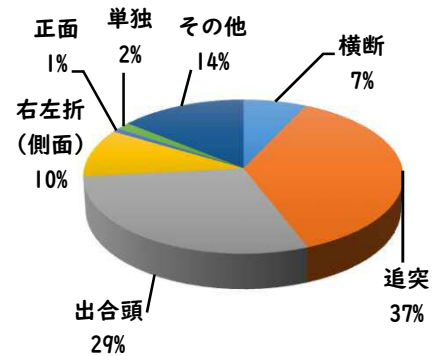

### 2 西区内の重点犯罪認知件数

【4月中 68 件】

【R6.1月～4月 233 件】

住宅対象侵入盗	0 件
その他侵入盗	3 件
自動車盗	4 件
万引き	12 件
自転車盗	39 件
車上ねらい	3 件
部品ねらい	3 件
特殊詐欺	4 件

※4月の西区内刑法犯総数 104 件

※R6.1～4月の西区内刑法犯総数 388 件

#### 【自転車盗被害が多発！】

4月中自転車盗難被害を39件認知しました。  
自転車盗難被害が前年同期27件増加しています。  
自転車盗難被害のうち、約73%が無施錠での被害です。

☆自宅駐輪場や短時間での買い物等、  
自転車から離れる時は、  
必ず鍵をかけましょう。

こちらから  
閲覧できます

1 学区内の人身交通事故発生状況

【4月中 0件】

【R6.1月~4月 0件】

○ 学区内の状況

4月中の人身交通事故の発生は、ありませんでした。

引き続き、  
安全運転で  
お願いします。

2 西区内の人身交通事故発生状況

【総数127件、4月中に36件発生】

3 西警察署からのお願い

【5月は、飲酒運転による死亡事故が年間最多月！】  
5月は、初夏を迎え爽やかで過ごしやすい季節となり多くの方がレジャーや散歩などで外出する機会が増える月です。

特に高齢者の方が事故当事者となる傾向が高いため、高齢者の方を見かけたら速度を落とし安全な距離を保つなど思いやりを持った運転をお願いします。