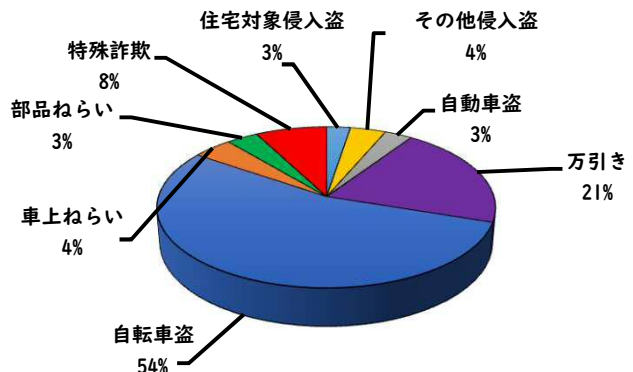

#### ○ 学区内の状況

4月中の重点犯罪の発生は、ありませんでした。

引き続き、  
防犯対策をお願いします。

※4月の学区内刑法犯総数 0 件

※R6.1月～4月の学区内刑法犯総数 1 件

### 2 西区内の重点犯罪認知件数

【4月中 68 件】

【R6.1月～4月 233 件】

住宅対象侵入盗	0 件
その他侵入盗	3 件
自動車盗	4 件
万引き	12 件
自転車盗	39 件
車上ねらい	3 件
部品ねらい	3 件
特殊詐欺	4 件

※4月の西区内刑法犯総数 104 件

※R6.1～4月の西区内刑法犯総数 388 件

4月中の人身交通事故の発生は、ありませんでした。

引き続き、  
安全運転で  
お願いします。

2 西区内の人身交通事故発生状況

【総数127件、4月中に36件発生】

3 西警察署からのお願い

【5月は、飲酒運転による死亡事故が年間最多月！】  
5月は、初夏を迎え爽やかで過ごしやすい季節となり多くの方がレジャーや散歩などで外出する機会が増える月です。

特に高齢者の方が事故当事者となる傾向が高いため、高齢者の方を見かけたら速度を落とし安全な距離を保つなど思いやりを持った運転をお願いします。