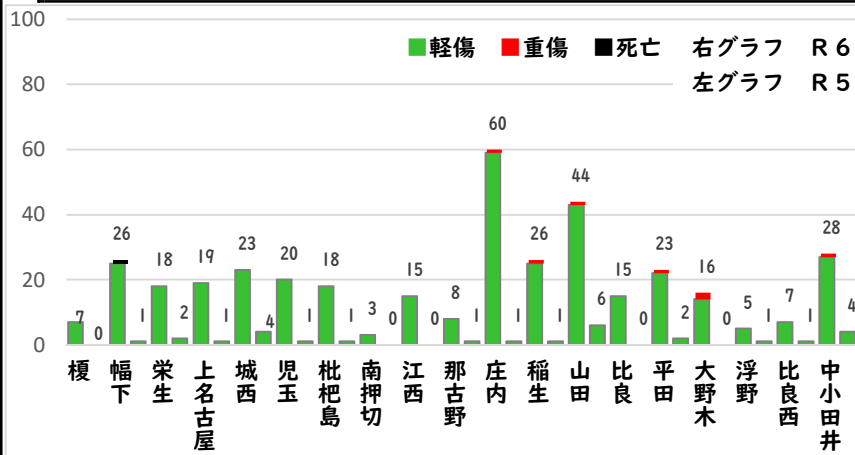

2 西区内の重点犯罪認知件数

【1月中 66 件】

住宅対象侵入盗	3 件
その他侵入盗	3 件
自動車盗	1 件
万引き	16 件
自転車盗	38 件
車上ねらい	2 件
部品ねらい	2 件
特殊詐欺	1 件

【1月～12月 66 件】

※1月の西区内刑法犯総数 117 件

※1～12月の西区内刑法犯総数 117 件

3 西警察署からのお願い

【侵入盗が多発！】

1月中侵入盗が6件発生しました。
その内、住宅を狙った侵入盗の空き巣・忍込みが3件発生しました。
外出中、在宅時も、玄関や小窓等の施錠をかけましょう。

ドロボウは、犯行前に下見をします。
不審者や不審車両を発見した際は、迷わず
110番通報をお願いします。

こちらから
閲覧できます

1 学区内の人身交通事故発生状況

【1月中 0 件】

【1月～12月 0 件】

○ 学区内の状況

1月中の人身交通事故の発生は、ありませんでした。

引き続き、
安全運転で
お願いします。

2 西区内の人身交通事故発生状況

【総数27件、1月中に27件発生】

3 西警察署からのお願い

【2月は、高齢者死者の構成率が上半期で最も高い月！】

○ドライバーの方へ

高齢者を見かけたら、その動きに気を配る！

高齢者は近づく自動車に気が付いていない可能性があります。