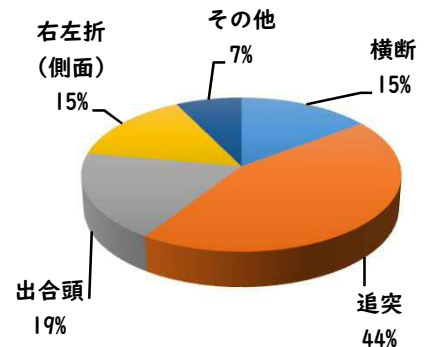

1 学区内の重点犯罪認知件数

【1月中 0 件】

【1月～12月 0件】

○ 学区内の状況

1月中の重点犯罪の発生は、
ありませんでした。

引き続き、
防犯対策をお願い
します。

※1月の学区内刑法犯総数 0 件

※1月～12月の学区内刑法犯総数 0 件

2 西区内の重点犯罪認知件数

【1月中 66 件】

住宅対象侵入盗	3 件
その他侵入盗	3 件
自動車盗	1 件
万引き	16 件
自転車盗	38 件
車上ねらい	2 件
部品ねらい	2 件
特殊詐欺	1 件

【1月～12月 66 件】

※1月の西区内刑法犯総数 117 件

※1～12月の西区内刑法犯総数 117 件

3 西警察署からのお願い

【侵入盗が多発！】

1月中侵入盗が6件発生しました。
その内、住宅を狙った侵入盗の空き巣・忍込みが3件発生しました。
外出中、在宅時も、玄関や小窓等の施錠をかけましょう。

ドロボウは、犯行前に下見をします。
不審者や不審車両を発見した際は、迷わず
110番通報をお願いします。

こちらから
閲覧できます

1 学区内の人身交通事故発生状況

【1月中 0 件】

【1月～12月 0 件】

○ 学区内の状況

1月中の人身交通事故の発生は、ありませんでした。

引き続き、
安全運転で
お願いします。

2 西区内の人身交通事故発生状況

【総数27件、1月中に27件発生】

3 西警察署からのお願い

【2月は、高齢者死者の構成率が上半期で最も高い月！】

○ドライバーの方へ

高齢者を見かけたら、その動きに気を配る！

高齢者は近づく自動車に気が付いていない可能性があります。