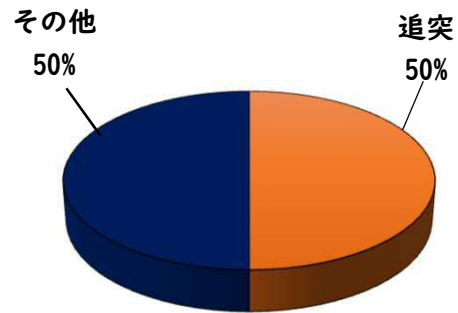

1 学区内の重点犯罪認知件数

【10月中 1 件】

【1月～10月 10件】

○ 学区内の状況

・ 自転車盗 1 件

ツーロックが、
安心です！

※10月の学区内刑法犯総数 2 件

※1月～10月の学区内刑法犯総数 15 件

2 西区内の重点犯罪認知件数

【10月中 80 件】

【1月～10月 558 件】

住宅対象侵入盗	3 件
その他侵入盗	1 件
ひったくり	0 件
自動車盗	1 件
オートバイ盗	1 件
自転車盗	66 件
車上ねらい	4 件
部品ねらい	3 件
特殊詐欺	1 件

※10月の西区内刑法犯総数 133 件

※1～10月の西区内刑法犯総数 1160 件

3 西警察署からのお願い

【自転車盗の約70%が無施錠での被害です！】

10月中、自転車盗被害が66件発生しました。
本年の自転車盗被害件数は、388件になります。
前年同期比で192件(98%)の増加です。

- ・ワイヤー錠等の補助錠を活用し、ツーロック対策を実践しましょう。
- ・自宅やマンション駐輪場から盗まれる被害も多いことから自転車駐輪する時は、必ず鍵をかけましょう。

こちらから
閲覧できます

1 学区内の人身交通事故発生状況

【10月中 0 件】

【1月～10月 2 件】

○ 学区内の状況

10月中の人身交通事故の発生は、ありませんでした。

引き続き、
安全運転で
お願いします。

2 西区内の人身交通事故発生状況

【総数320件、10月中に36件発生】

3 西警察署からのお願い

【11月は、交通死亡事故死者数が年間最多月！】

《過去5年》車両から見た歩行者の横断進行方向等