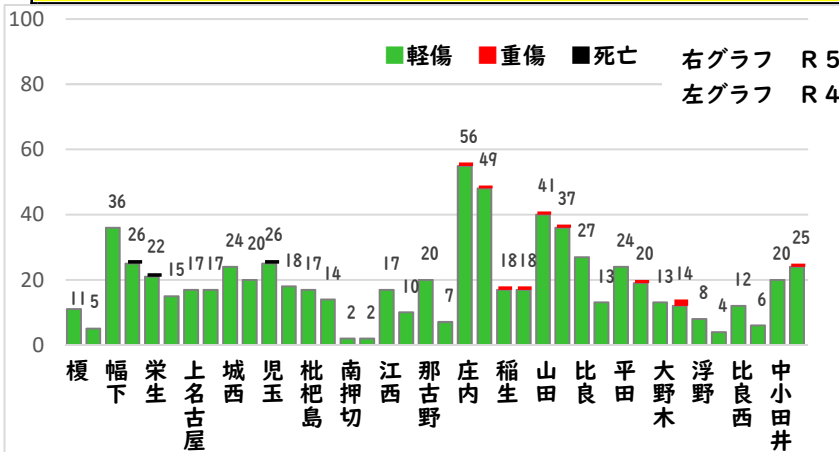

2 西区内の重点犯罪認知件数

【10月中 80 件】

【1月～10月 558 件】

住宅対象侵入盗	3 件
その他侵入盗	1 件
ひったくり	0 件
自動車盗	1 件
オートバイ盗	1 件
自転車盗	66 件
車上ねらい	4 件
部品ねらい	3 件
特殊詐欺	1 件

※10月の西区内刑法犯総数 133 件

※1～10月の西区内刑法犯総数 1160 件

3 西警察署からのお願い

【自転車盗の約70%が無施錠での被害です！】

10月中、自転車盗被害が66件発生しました。
本年の自転車盗被害件数は、388件になります。
前年同期比で192件(98%)の増加です。

- ・ワイヤー錠等の補助錠を活用し、ツーロック対策を実践しましょう。
- ・自宅やマンション駐輪場から盗まれる被害も多いことから自転車駐輪する時は、必ず鍵をかけましょう。

こちらから
閲覧できます

1 学区内の人身交通事故発生状況

【10月中 0 件】

【1月～10月 2 件】

○ 学区内の状況

10月中の人身交通事故の発生は、ありませんでした。

引き続き、
安全運転で
お願いします。

2 西区内の人身交通事故発生状況

【総数320件、10月中に36件発生】

3 西警察署からのお願い

【11月は、交通死亡事故死者数が年間最多月！】

《過去5年》車両から見た歩行者の横断進行方向等