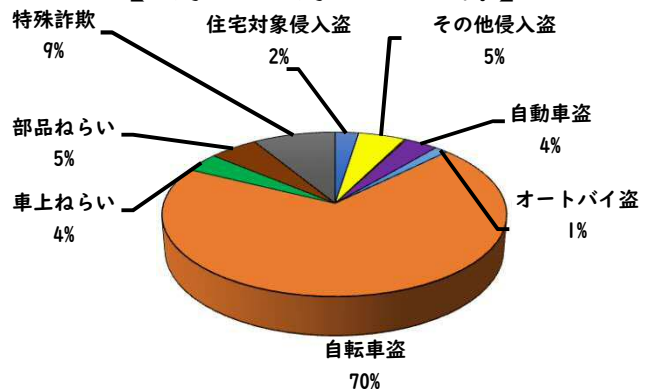

1 学区内の重点犯罪認知件数

【10月中 1 件】

【1月～10月 10件】

○ 学区内の状況

・ 自転車盗 1 件

ツーロックが、
安心です！

※10月の学区内刑法犯総数 2 件

※1月～10月の学区内刑法犯総数 15 件

2 西区内の重点犯罪認知件数

【10月中 80 件】

【1月～10月 558 件】

住宅対象侵入盗	3 件
その他侵入盗	1 件
ひったくり	0 件
自動車盗	1 件
オートバイ盗	1 件
自転車盗	66 件
車上ねらい	4 件
部品ねらい	3 件
特殊詐欺	1 件

※10月の西区内刑法犯総数 133 件

※1～10月の西区内刑法犯総数 1160 件

3 西警察署からのお願い

【自転車盗の約70%が無施錠での被害です！】

10月中、自転車盗被害が66件発生しました。
本年の自転車盗被害件数は、388件になります。
前年同期比で192件(98%)の増加です。

- ・ワイヤー錠等の補助錠を活用し、ツーロック対策を実践しましょう。
- ・自宅やマンション駐輪場から盗まれる被害も多いことから自転車駐輪する時は、必ず鍵をかけましょう。

こちらから
閲覧できます

1 学区内の人身交通事故発生状況

【10月中 0 件】

【1月～10月 2 件】

○ 学区内の状況

10月中の人身交通事故の発生は、ありませんでした。

引き続き、
安全運転で
お願いします。

2 西区内の人身交通事故発生状況

【総数320件、10月中に36件発生】

3 西警察署からのお願い

【11月は、交通死亡事故死者数が年間最多月！】

《過去5年》車両から見た歩行者の横断進行方向等