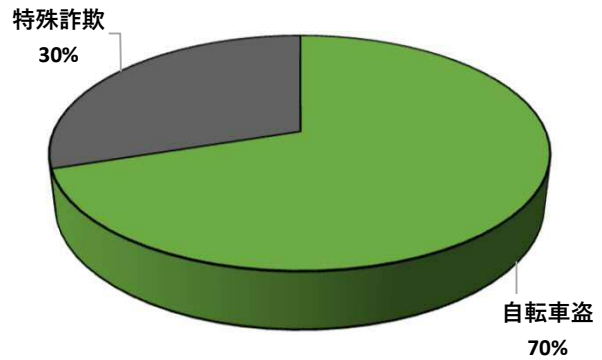

1 学区内の重点犯罪認知件数

【10月中 1 件】

【1月～10月 10件】

○ 学区内の状況

・ 自転車盗 1 件

ツーロックが、
安心です！

※10月の学区内刑法犯総数 2 件

※1月～10月の学区内刑法犯総数 15 件

2 西区内の重点犯罪認知件数

【10月中 80 件】

【1月～10月 558 件】

住宅対象侵入盗	3 件
その他侵入盗	1 件
ひったくり	0 件
自動車盗	1 件
オートバイ盗	1 件
自転車盗	66 件
車上ねらい	4 件
部品ねらい	3 件
特殊詐欺	1 件

※10月の西区内刑法犯総数 133 件

※1～10月の西区内刑法犯総数 1160 件

3 西警察署からのお願い

【自転車盗の約70%が無施錠での被害です！】