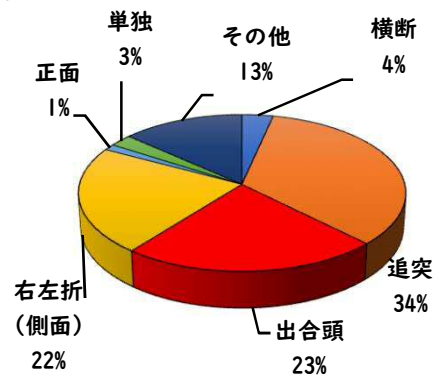

2 西区内の重点犯罪認知件数

【10月中 80 件】

【1月～10月 558 件】

住宅対象侵入盗	3 件
その他侵入盗	1 件
ひったくり	0 件
自動車盗	1 件
オートバイ盗	1 件
自転車盗	66 件
車上ねらい	4 件
部品ねらい	3 件
特殊詐欺	1 件

※10月の西区内刑法犯総数 133 件

※1～10月の西区内刑法犯総数 1160 件

3 西警察署からのお願い

【自転車盗の約70%が無施錠での被害です！】

10月中、自転車盗被害が66件発生しました。
本年の自転車盗被害件数は、388件になります。
前年同期比で192件(98%)の増加です。

- ・ワイヤー錠等の補助錠を活用し、ツーロック対策を実践しましょう。
- ・自宅やマンション駐輪場から盗まれる被害も多いことから自転車駐輪する時は、必ず鍵をかけましょう。

こちらから
閲覧できます

1 学区内の人身交通事故発生状況

【10月中 0 件】

【1月～10月 2 件】

○ 学区内の状況

10月中の人身交通事故の発生は、ありませんでした。

引き続き、
安全運転で
お願いします。

2 西区内の人身交通事故発生状況

【総数320件、10月中に36件発生】

3 西警察署からのお願い

【11月は、交通死亡事故死者数が年間最多月！】

《過去5年》車両から見た歩行者の横断進行方向等

○車両から見て右から横断してくる歩行者が7割以上

○高齢歩行者が8割以上

ドライバーの方へ

○速度を落とし、早めのライト点灯！

歩行者の方へ

○道路を横断時は、左右の安全確認！