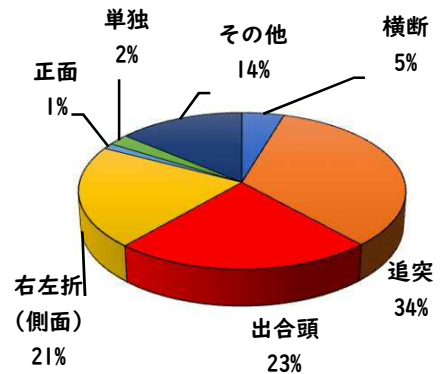

2 西区内の重点犯罪認知件数

【11月中 48 件】

住宅対象侵入盗	2 件
その他侵入盗	0 件
ひったくり	0 件
自動車盗	4 件
オートバイ盗	0 件
自転車盗	36 件
車上ねらい	0 件
部品ねらい	1 件
特殊詐欺	5 件

【1月～11月 606 件】

※11月の西区内刑法犯総数 104 件

※1～11月の西区内刑法犯総数 1264 件

3 西警察署からのお願い

【自動車盗が4件発生しています！】

自動車盗難車種で多いのは、

- 1位 ランドクルーザー（プラドを含む）
- 2位 プリウス
- 3位 レクサスLX です。

自動車盗対策は、犯行に時間をかけさせる

ハンドル固定装置やタイヤロック、ナンバープレート盗難防止ネジ等の複数の対策を組み合わせましょう。

こちらから
閲覧できます

1 学区内の人身交通事故発生状況

【11月中 0 件】

【1月～11月 2 件】

○ 学区内の状況

11月中の人身交通事故の発生は、ありませんでした。

引き続き、
安全運転で
お願いします。

2 西区内の人身交通事故発生状況

【総数345件、11月中に25件発生】

3 西警察署からのお願い

【12月は、交通死亡事故が多発月！】

《過去5年の12月》

○ 高齢者の特徴

全死者64人中、32人(50%)が高齢者

○ 交差点の特徴

全死亡事故63件中、28件(44.4%)が交差点

中旬以降に多発傾向！

道路を横断時、交差点通過時は、特に注意しましょう！