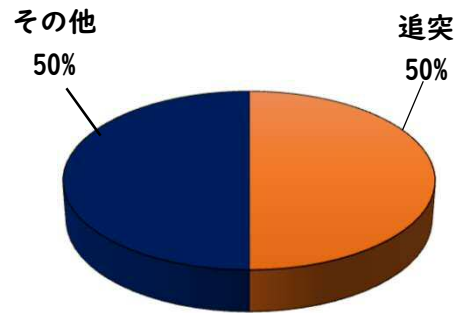

2 西区内の重点犯罪認知件数

【11月中 48 件】

住宅対象侵入盗	2 件
その他侵入盗	0 件
ひったくり	0 件
自動車盗	4 件
オートバイ盗	0 件
自転車盗	36 件
車上ねらい	0 件
部品ねらい	1 件
特殊詐欺	5 件

【1月～11月 606 件】

※11月の西区内刑法犯総数 104 件

※1～11月の西区内刑法犯総数 1264 件

3 西警察署からのお願い

【自動車盗が4件発生しています！】

自動車盗難車種で多いのは、

- 1位 ランドクルーザー（プラドを含む）
- 2位 プリウス
- 3位 レクサスLX です。

自動車盗対策は、犯行に時間をかけさせる

ハンドル固定装置やタイヤロック、ナンバープレート盗難防止ネジ等の複数の対策を組み合わせましょう。

こちらから
閲覧できます

1 学区内の人身交通事故発生状況

【11月中 0 件】

【1月～11月 2 件】

○ 学区内の状況

11月中の人身交通事故の発生は、ありませんでした。

引き続き、
安全運転で
お願いします。

2 西区内の人身交通事故発生状況

【総数345件、11月中に25件発生】

3 西警察署からのお願い

【12月は、交通死亡事故が多発月！】

《過去5年の12月》

○ 高齢者の特徴

全死者64人中、32人(50%)が高齢者

○ 交差点の特徴

全死亡事故63件中、28件(44.4%)が交差点

中旬以降に多発傾向！

道路を横断時、交差点通過時は、特に注意しましょう！