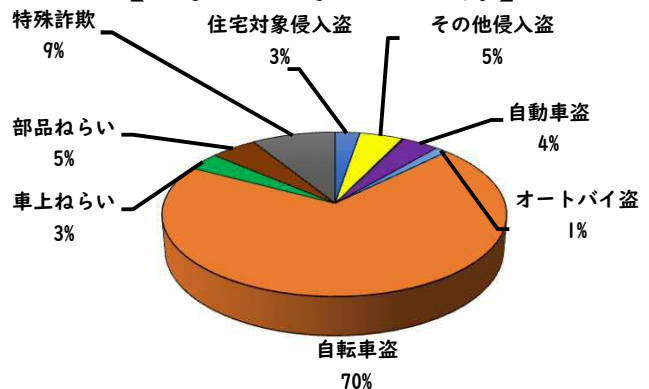

1 学区内の重点犯罪認知件数

【11月中 2 件】

○ 学区内の状況

- ・自動車盗 1 件
- ・自転車盗 1 件

ツーロックが、
安心です！

【1月～11月 12件】

※11月の学区内刑法犯総数 2 件

※1月～11月の学区内刑法犯総数 17 件

2 西区内の重点犯罪認知件数

【11月中 48 件】

住宅対象侵入盗	2 件
その他侵入盗	0 件
ひったくり	0 件
自動車盗	4 件
オートバイ盗	0 件
自転車盗	36 件
車上ねらい	0 件
部品ねらい	1 件
特殊詐欺	5 件

【1月～11月 606 件】

※11月の西区内刑法犯総数 104 件

※1～11月の西区内刑法犯総数 1264 件

3 西警察署からのお願い

【自動車盗が4件発生しています！】

○ 学区内の状況

11月中の人身交通事故の発生は、ありませんでした。

引き続き、
安全運転で
お願いします。

2 西区内の人身交通事故発生状況

【総数345件、11月中に25件発生】

3 西警察署からのお願い

【12月は、交通死亡事故が多発月！】

《過去5年の12月》

○ 高齢者の特徴

全死者64人中、32人(50%)が高齢者

○ 交差点の特徴

全死亡事故63件中、28件(44.4%)が交差点

中旬以降に多発傾向！

道路を横断時、交差点通過時は、特に注意しましょう！