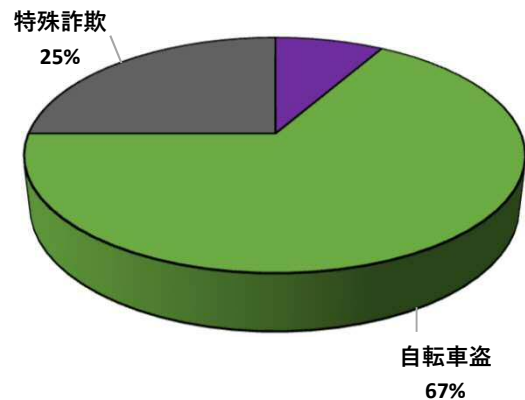

1 学区内の重点犯罪認知件数

【11月中 2 件】

○ 学区内の状況

- ・自動車盗 1 件
- ・自転車盗 1 件

ツーロックが、
安心です！

【1月～11月 12件】

※11月の学区内刑法犯総数 2 件

※1月～11月の学区内刑法犯総数 17 件

2 西区内の重点犯罪認知件数

【11月中 48 件】

住宅対象侵入盗	2 件
その他侵入盗	0 件
ひったくり	0 件
自動車盗	4 件
オートバイ盗	0 件
自転車盗	36 件
車上ねらい	0 件
部品ねらい	1 件
特殊詐欺	5 件

【1月～11月 606 件】

※11月の西区内刑法犯総数 104 件

※1～11月の西区内刑法犯総数 1264 件

3 西警察署からのお願い

【自動車盗が4件発生しています！】