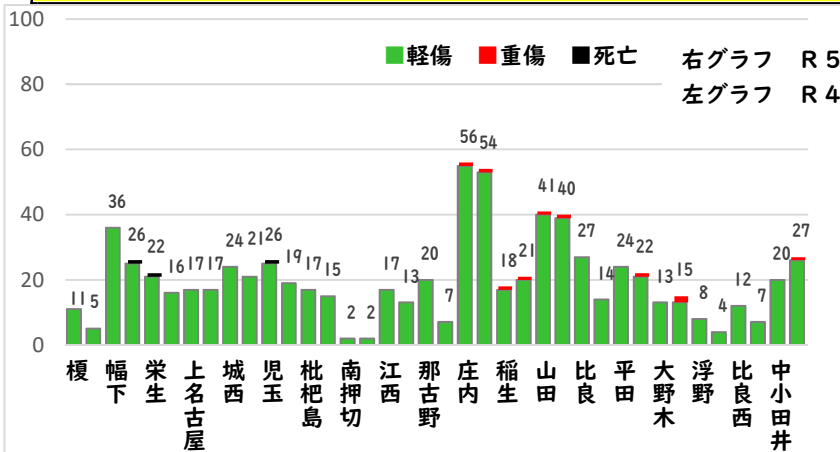

2 西区内の重点犯罪認知件数

【11月中 48 件】

住宅対象侵入盗	2 件
その他侵入盗	0 件
ひったくり	0 件
自動車盗	4 件
オートバイ盗	0 件
自転車盗	36 件
車上ねらい	0 件
部品ねらい	1 件
特殊詐欺	5 件

【1月～11月 606 件】

※11月の西区内刑法犯総数 104 件

※1～11月の西区内刑法犯総数 1264 件

3 西警察署からのお願い

【自動車盗が4件発生しています！】

自動車盗難車種で多いのは、

- 1位 ランドクルーザー（プラドを含む）
- 2位 プリウス
- 3位 レクサスLX です。

自動車盗対策は、犯行に時間をかけさせる

ハンドル固定装置やタイヤロック、ナンバープレート盗難防止ネジ等の複数の対策を組み合わせましょう。

こちらから
閲覧できます

1 学区内の人身交通事故発生状況

【11月中 0 件】

【1月～11月 2 件】

○ 学区内の状況

11月中の人身交通事故の発生は、ありませんでした。

引き続き、
安全運転で
お願いします。

2 西区内の人身交通事故発生状況

【総数345件、11月中に25件発生】

3 西警察署からのお願い

【12月は、交通死亡事故が多発月！】

《過去5年の12月》

○ 高齢者の特徴

全死者64人中、32人(50%)が高齢者

○ 交差点の特徴

全死亡事故63件中、28件(44.4%)が交差点

中旬以降に多発傾向！

道路を横断時、交差点通過時は、特に注意しましょう！