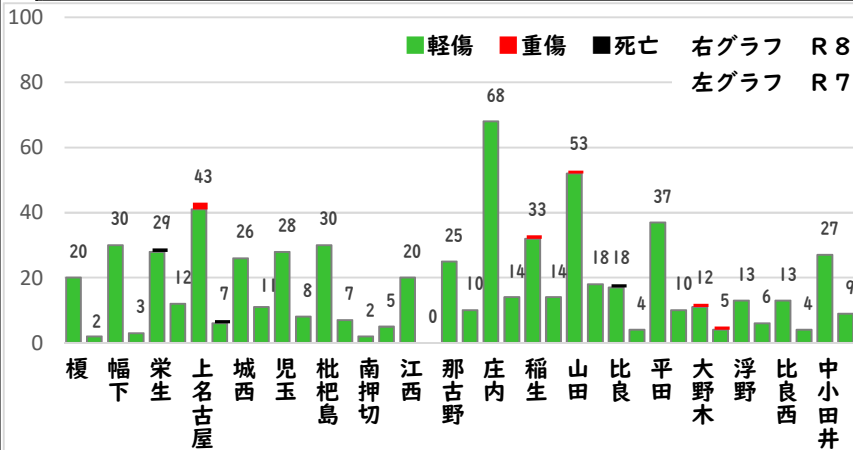

☆固定電話は、「国際電話利用休止申込」で海外(犯人)からの電話を断ち切りましょう。西警察署で受付！

始動

みんなで

採用情報
ウェブページ

1 学区内の人身交通事故発生状況

【4月中 5件】

【R8.1月~4月 10件】

○ 学区内の状況

- 横断 軽傷
 - 浅間2丁目地内 乗用×歩行
 - 名駅2丁目地内 乗用×歩行
 - 那古野1丁目地内 乗用×歩行
- 追突 軽傷
 - 那古野2丁目地内 貨物×乗用
- その他 軽傷
 - 牛島町地内 乗用×自転

2 西区内の人身交通事故発生状況

【総数149件、4月中に40件発生】

3 西警察署からのお願い

【反則金は金融機関で納めます！】
令和8年4月1日から
自転車の交通違反に交通反則通告制度
「青切符」
が適用されています。
反則金は金融機関で納めます。
おかしいと感じたら、その場で払わずに
110番通報してください。