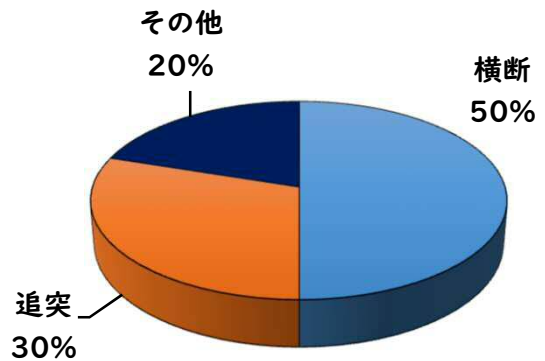

☆固定電話は、「国際電話利用休止申込」で海外(犯人)からの電話を断ち切りましょう。西警察署で受付！

始動

みんなで

採用情報
ウェブページ

1 学区内の人身交通事故発生状況

【4月中 5件】

【R8.1月~4月 10件】

○ 学区内の状況

- 横断 軽傷
 - 浅間2丁目地内 乗用×歩行
 - 名駅2丁目地内 乗用×歩行
 - 那古野1丁目地内 乗用×歩行
- 追突 軽傷
 - 那古野2丁目地内 貨物×乗用
- その他 軽傷
 - 牛島町地内 乗用×自転

2 西区内の人身交通事故発生状況

【総数149件、4月中に40件発生】

3 西警察署からのお願い

【反則金は金融機関で納めます！】
令和8年4月1日から
自転車の交通違反に交通反則通告制度
「青切符」
が適用されています。
反則金は金融機関で納めます。
おかしいと感じたら、その場で払わずに
110番通報してください。