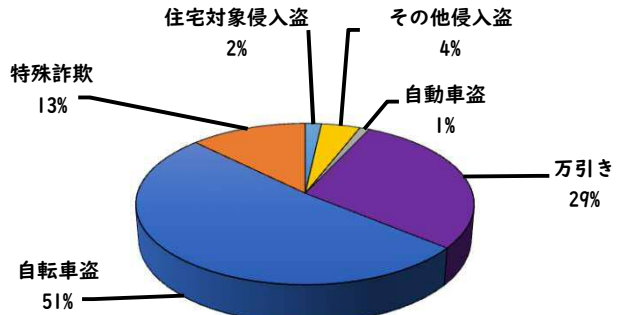

1 学区内の重点犯罪認知件数

【4月中 4 件】

【R8.1月～4月 9 件】

○ 学区内の状況

- ・ 侵入盗その他 3 件
- ・ 特殊詐欺 1 件

自宅固定電話は、
国際電話利用休止
申込！

4月の学区内刑法犯認知件数 9 件

R8.1月～4月の学区内刑法犯認知件数 25 件

2 西区内の重点犯罪認知件数

【4月中 79 件】

【R8.1月～4月 284 件】

住宅対象侵入盗	1 件
その他侵入盗	4 件
自動車盗	1 件
万引き	22 件
自転車盗	28 件
特殊詐欺	23 件

特殊詐欺の分類が本年4月から、SNS型投資詐欺・ロマンス詐欺を計上することとなったため1月から遡り計上しています。

4月の西区内刑法犯認知件数 112 件

R8.1～4月の西区内刑法犯認知件数 487 件