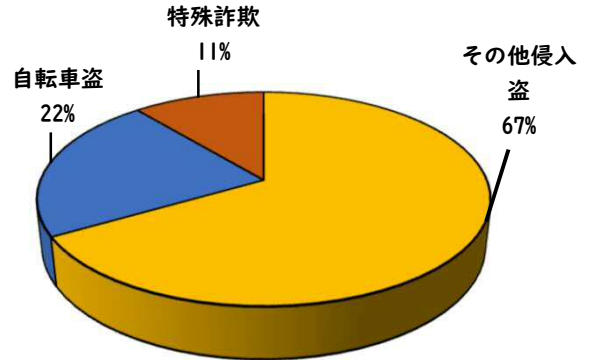

1 学区内の重点犯罪認知件数

【4月中 4 件】

【R8.1月～4月 9 件】

○ 学区内の状況

- ・ 侵入盗その他 3 件
- ・ 特殊詐欺 1 件

自宅固定電話は、
国際電話利用休止
申込！

4月の学区内刑法犯認知件数 9 件

R8.1月～4月の学区内刑法犯認知件数 25 件

2 西区内の重点犯罪認知件数

【4月中 79 件】

【R8.1月～4月 284 件】

住宅対象侵入盗	1 件
その他侵入盗	4 件
自動車盗	1 件
万引き	22 件
自転車盗	28 件
特殊詐欺	23 件

特殊詐欺の分類が本年4月から、SNS型投資詐欺・ロマンス詐欺を計上することとなったため1月から遡り計上しています。

4月の西区内刑法犯認知件数 112 件

R8.1～4月の西区内刑法犯認知件数 487 件