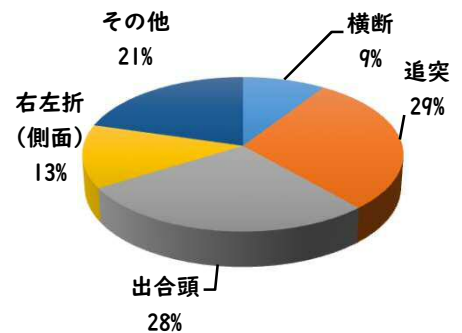

2 西区内の重点犯罪認知件数

【4月中 79 件】

【R8.1月～4月 284 件】

住宅対象侵入盗	1 件
その他侵入盗	4 件
自動車盗	1 件
万引き	22 件
自転車盗	28 件
特殊詐欺	23 件

特殊詐欺の分類が本年4月から、SNS型投資詐欺・ロマンス詐欺を計上することとなったため1月から遡り計上しています。

4月の西区内刑法犯認知件数 112 件

R8.1～4月の西区内刑法犯認知件数 487 件

☆固定電話は、「国際電話利用休止申込」で海外(犯人)からの電話を断ち切りましょう。西警察署で受付！

始動

みんなで

採用情報
ウェブページ

1 学区内の人身交通事故発生状況

【4月中 5件】

【R8.1月~4月 10件】

○ 学区内の状況

- 横断 軽傷
 - 浅間2丁目地内 乗用×歩行
 - 名駅2丁目地内 乗用×歩行
 - 那古野1丁目地内 乗用×歩行
- 追突 軽傷
 - 那古野2丁目地内 貨物×乗用
- その他 軽傷
 - 牛島町地内 乗用×自転

2 西区内の人身交通事故発生状況

【総数149件、4月中に40件発生】

3 西警察署からのお願い

【反則金は金融機関で納めます！】
令和8年4月1日から
自転車の交通違反に交通反則通告制度
「青切符」
が適用されています。
反則金は金融機関で納めます。
おかしいと感じたら、その場で払わずに
110番通報してください。