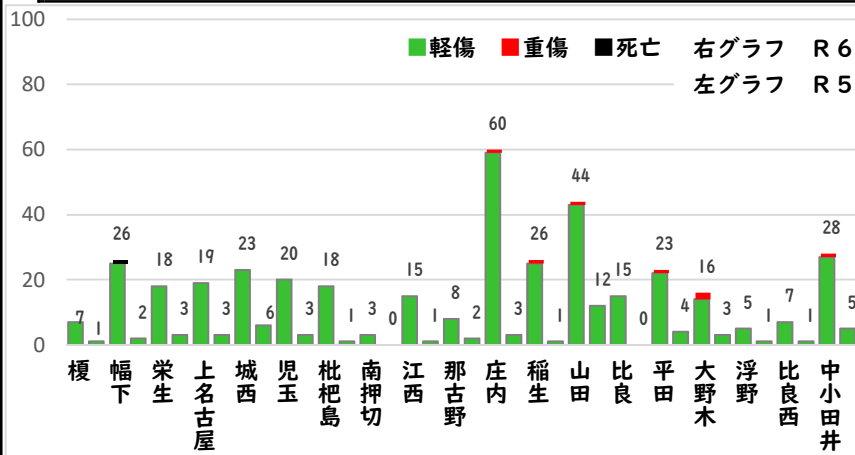

2 西区内の重点犯罪認知件数

【2月中 56 件】

【1月～12月 122 件】

- 住宅対象侵入盗 2 件
- その他侵入盗 2 件
- 自動車盗 0 件
- 万引き 11 件
- 自転車盗 26 件
- 車上ねらい 4 件
- 部品ねらい 3 件
- 特殊詐欺 8 件

※2月の西区内刑法犯総数 87 件

※1～12月の西区内刑法犯総数 204 件

3 西警察署からのお願い

【特殊詐欺被害が多発！】

2月中特殊詐欺被害が8件発生しました。

金融機関職員や区役所職員等を騙る犯人からの電話にだまされ、封筒に入れたキャッシュカードをすり替えられる手口が6件、息子を騙るオレオレ詐欺、医療費の還付金詐欺被害の他、前兆電話も多数発生しています。

☆在宅時も固定電話を留守番電話設定にする！

☆一人で判断せず、家族や警察に相談する！

こちらから  
閲覧できます

1 学区内の人身交通事故発生状況

【2月中 1件】

【1月~12月 2件】

○ 学区内の状況

その他 軽傷  
那古野二丁目地内  
普乗用×原付

2 西区内の人身交通事故発生状況

【総数52件、2月中に25件発生】

3 西警察署からのお願い

【3月から4月にかけて、自動車死者が多発傾向！】  
3月は、年度末の決算期を控え経済活動が活発化し、業務車両を始めとした自動車に関連する交通事故の多発が、予測されます。  
シートベルトを正しく装着し、いつも以上に速度を控え、安全運転を心がけましょう。  
**夕暮れ時の前照灯早めの点灯をお願いします。**  
**(3月の点灯時刻の目安は午後5時です。)**