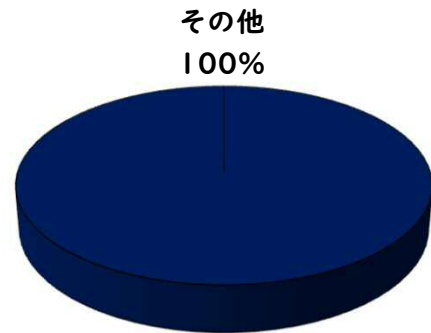

2 西区内の重点犯罪認知件数

【2月中 56 件】

【1月～12月 122 件】

- 住宅対象侵入盗 2 件
- その他侵入盗 2 件
- 自動車盗 0 件
- 万引き 11 件
- 自転車盗 26 件
- 車上ねらい 4 件
- 部品ねらい 3 件
- 特殊詐欺 8 件

※2月の西区内刑法犯総数 87 件

※1～12月の西区内刑法犯総数 204 件

3 西警察署からのお願い

【特殊詐欺被害が多発！】

2月中特殊詐欺被害が8件発生しました。

金融機関職員や区役所職員等を騙る犯人からの電話にだまされ、封筒に入れたキャッシュカードをすり替えられる手口が6件、息子を騙るオレオレ詐欺、医療費の還付金詐欺被害の他、前兆電話も多数発生しています。

☆在宅時も固定電話を留守番電話設定にする！

☆一人で判断せず、家族や警察に相談する！

こちらから  
閲覧できます

1 学区内の人身交通事故発生状況

【2月中 1件】

【1月~12月 2件】

○ 学区内の状況

その他 軽傷  
那古野二丁目地内  
普乗用×原付

2 西区内の人身交通事故発生状況

【総数52件、2月中に25件発生】

3 西警察署からのお願い

【3月から4月にかけて、自動車死者が多発傾向！】  
3月は、年度末の決算期を控え経済活動が活発化し、業務車両を始めとした自動車に関連する交通事故の多発が、予測されます。  
シートベルトを正しく装着し、いつも以上に速度を控え、安全運転を心がけましょう。  
**夕暮れ時の前照灯早めの点灯をお願いします。**  
**(3月の点灯時刻の目安は午後5時です。)**