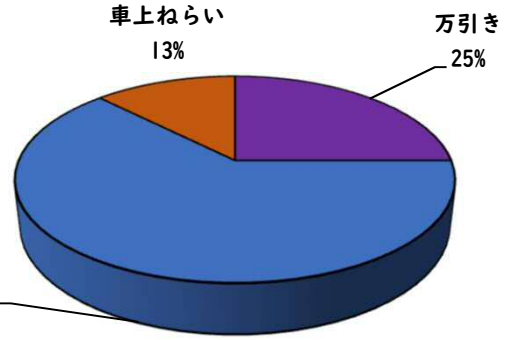

1 学区内の重点犯罪認知件数

【2月中 6 件】

【1月～12月 8 件】

○ 学区内の状況

- ・ 自転車盗 3 件
- ・ 万引き 2 件
- ・ 車上ねらい 1 件

ツーロックが、  
安心です！

※2月の学区内刑法犯総数 8 件

※1月～12月の学区内刑法犯総数 18 件

2 西区内の重点犯罪認知件数

【2月中 56 件】

【1月～12月 122 件】

- 住宅対象侵入盗 2 件
- その他侵入盗 2 件
- 自動車盗 0 件
- 万引き 11 件
- 自転車盗 26 件
- 車上ねらい 4 件
- 部品ねらい 3 件
- 特殊詐欺 8 件

※2月の西区内刑法犯総数 87 件

※1～12月の西区内刑法犯総数 204 件

3 西警察署からのお願い

【特殊詐欺被害が多発！】

○ 学区内の状況

その他 軽傷  
那古野二丁目地内  
普乗用×原付

2 西区内の人身交通事故発生状況

【総数52件、2月中に25件発生】

3 西警察署からのお願い

【3月から4月にかけて、自動車死者が多発傾向！】  
3月は、年度末の決算期を控え経済活動が活発化し、業務車両を始めとした自動車に関連する交通事故の多発が、予測されます。  
シートベルトを正しく装着し、いつも以上に速度を控え、安全運転を心がけましょう。  
**夕暮れ時の前照灯早めの点灯をお願いします。**  
**(3月の点灯時刻の目安は午後5時です。)**