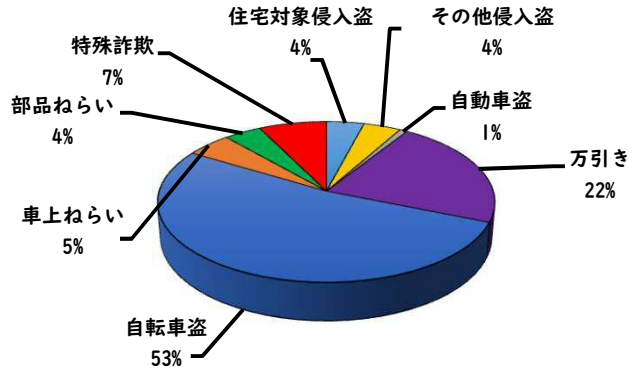

1 学区内の重点犯罪認知件数

【2月中 6 件】

【1月～12月 8 件】

○ 学区内の状況

- ・ 自転車盗 3 件
- ・ 万引き 2 件
- ・ 車上ねらい 1 件

ツーロックが、  
安心です！

※2月の学区内刑法犯総数 8 件

※1月～12月の学区内刑法犯総数 18 件

2 西区内の重点犯罪認知件数

【2月中 56 件】

【1月～12月 122 件】

- 住宅対象侵入盗 2 件
- その他侵入盗 2 件
- 自動車盗 0 件
- 万引き 11 件
- 自転車盗 26 件
- 車上ねらい 4 件
- 部品ねらい 3 件
- 特殊詐欺 8 件

※2月の西区内刑法犯総数 87 件

※1～12月の西区内刑法犯総数 204 件

3 西警察署からのお願い

【特殊詐欺被害が多発！】

○ 学区内の状況

その他 軽傷  
那古野二丁目地内  
普乗用×原付

2 西区内の人身交通事故発生状況

【総数52件、2月中に25件発生】

3 西警察署からのお願い

【3月から4月にかけて、自動車死者が多発傾向！】  
3月は、年度末の決算期を控え経済活動が活発化し、業務車両を始めとした自動車に関連する交通事故の多発が、予測されます。  
シートベルトを正しく装着し、いつも以上に速度を控え、安全運転を心がけましょう。  
**夕暮れ時の前照灯早めの点灯をお願いします。**  
**(3月の点灯時刻の目安は午後5時です。)**