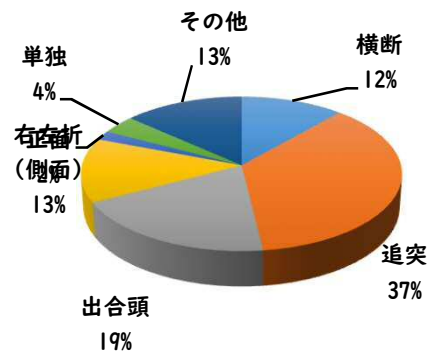

2 西区内の重点犯罪認知件数

【2月中 56 件】

【1月～12月 122 件】

- 住宅対象侵入盗 2 件
- その他侵入盗 2 件
- 自動車盗 0 件
- 万引き 11 件
- 自転車盗 26 件
- 車上ねらい 4 件
- 部品ねらい 3 件
- 特殊詐欺 8 件

※2月の西区内刑法犯総数 87 件

※1～12月の西区内刑法犯総数 204 件

3 西警察署からのお願い

【特殊詐欺被害が多発！】

2月中特殊詐欺被害が8件発生しました。

金融機関職員や区役所職員等を騙る犯人からの電話にだまされ、封筒に入れたキャッシュカードをすり替えられる手口が6件、息子を騙るオレオレ詐欺、医療費の還付金詐欺被害の他、前兆電話も多数発生しています。

☆在宅時も固定電話を留守番電話設定にする！

☆一人で判断せず、家族や警察に相談する！

こちらから  
閲覧できます

1 学区内の人身交通事故発生状況

【2月中 1件】

【1月~12月 2件】

○ 学区内の状況

その他 軽傷  
那古野二丁目地内  
普乗用×原付

2 西区内の人身交通事故発生状況

【総数52件、2月中に25件発生】

3 西警察署からのお願い

【3月から4月にかけて、自動車死者が多発傾向！】  
3月は、年度末の決算期を控え経済活動が活発化し、業務車両を始めとした自動車に関連する交通事故の多発が、予測されます。  
シートベルトを正しく装着し、いつも以上に速度を控え、安全運転を心がけましょう。  
**夕暮れ時の前照灯早めの点灯をお願いします。**  
**(3月の点灯時刻の目安は午後5時です。)**