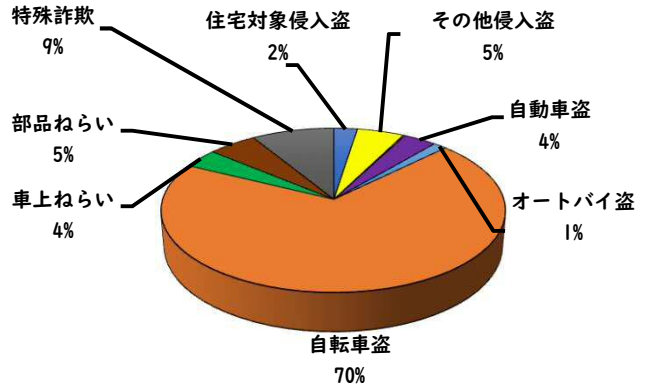

1 学区内の重点犯罪認知件数

【10月中 4 件】

【1月～10月 49件】

○ 学区内の状況

- ・ 特殊詐欺 1件
- ・ 自転車盗 3件

自宅の固定電話は、留守番電話設定に！

※10月の学区内刑法犯総数 5 件

※1月～10月の学区内刑法犯総数 90 件

2 西区内の重点犯罪認知件数

【10月中 80 件】

【1月～10月 558 件】

- | | |
|---------|------|
| 住宅対象侵入盗 | 3 件 |
| その他侵入盗 | 1 件 |
| ひったくり | 0 件 |
| 自動車盗 | 1 件 |
| オートバイ盗 | 1 件 |
| 自転車盗 | 66 件 |
| 車上ねらい | 4 件 |
| 部品ねらい | 3 件 |
| 特殊詐欺 | 1 件 |

※10月の西区内刑法犯総数 133 件

※1～10月の西区内刑法犯総数 1160 件

3 西警察署からのお願い

【自転車盗の約70%が無施錠での被害です！】
 10月中、自転車盗被害が66件発生しました。
 本年の自転車盗被害件数は、388件になります。
 前年同期比で192件（98%）の増加です。

- ・ ワイヤー錠等の補助錠を活用し、ツーロック対策を実践しましょう。
- ・ 自宅やマンション駐輪場から盗まれる被害も多いことから自転車駐輪する時は、必ず鍵をかけましょう。

3 西警察署からのお願い

- 【11月は、交通死亡事故死者数が年間最多月！】
 《過去5年》車両から見た歩行者の横断進行方向等
 ○車両から見て右から横断してくる歩行者が7割以上
 ○高齢歩行者が8割以上
 ドライバーの方へ
 ○速度を落とし、早めのライト点灯！
 歩行者の方へ
 ○道路を横断時は、左右の安全確認！

愛知県警察