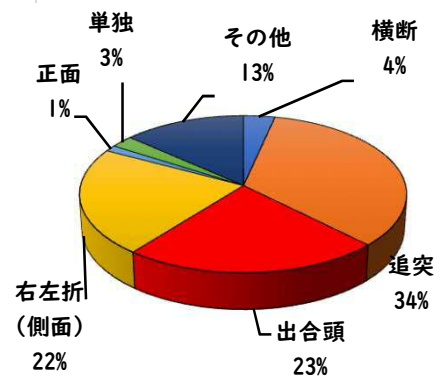

2 西区内の重点犯罪認知件数

【10月中 80 件】

【1月～10月 558 件】

- | | |
|---------|------|
| 住宅対象侵入盗 | 3 件 |
| その他侵入盗 | 1 件 |
| ひったくり | 0 件 |
| 自動車盗 | 1 件 |
| オートバイ盗 | 1 件 |
| 自転車盗 | 66 件 |
| 車上ねらい | 4 件 |
| 部品ねらい | 3 件 |
| 特殊詐欺 | 1 件 |

※10月の西区内刑法犯総数 133 件

※1～10月の西区内刑法犯総数 1160 件

3 西警察署からのお願い

【自転車盗の約70%が無施錠での被害です！】
 10月中、自転車盗被害が66件発生しました。
 本年の自転車盗被害件数は、388件になります。
 前年同期比で192件（98%）の増加です。

- ・ ワイヤー錠等の補助錠を活用し、ツーロック対策を実践しましょう。
- ・ 自宅やマンション駐輪場から盗まれる被害も多いことから自転車駐輪する時は、必ず鍵をかけましょう。

こちらから
閲覧できます

1 学区内の人身交通事故発生状況

【10月中 1件】

【1月～10月 7件】

○ 学区内の状況

その他 軽傷
那古野一丁目地内
普乗用×普貨物

2 西区内の人身交通事故発生状況

【総数320件、10月中に36件発生】

3 西警察署からのお願い

- 【11月は、交通死亡事故死者数が年間最多月！】
 《過去5年》車両から見た歩行者の横断進行方向等
 ○車両から見て右から横断してくる歩行者が7割以上
 ○高齢歩行者が8割以上
 ドライバーの方へ
 ○速度を落とし、早めのライト点灯！
 歩行者の方へ
 ○道路を横断時は、左右の安全確認！

愛知県警察