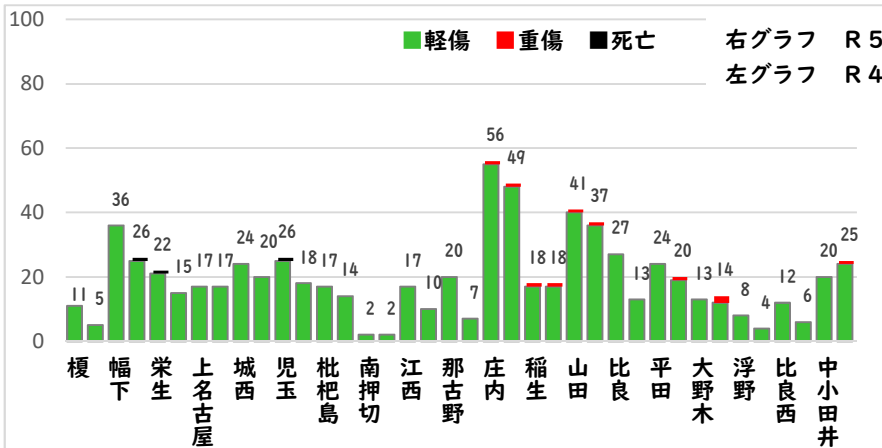

※10月の西区内刑法犯総数 133 件

※1～10月の西区内刑法犯総数 1160 件

3 西警察署からのお願い

【自転車盗の約70%が無施錠での被害です！】
 10月中、自転車盗被害が66件発生しました。
 本年の自転車盗被害件数は、388件になります。
 前年同期比で192件（98%）の増加です。

- ・ ワイヤー錠等の補助錠を活用し、ツーロック対策を実践しましょう。
- ・ 自宅やマンション駐輪場から盗まれる被害も多いことから自転車駐輪する時は、必ず鍵をかけましょう。

こちらから
閲覧できます

1 学区内の人身交通事故発生状況

【10月中 1件】

【1月～10月 7件】

○ 学区内の状況

その他 軽傷
那古野一丁目地内
普乗用×普貨物

2 西区内の人身交通事故発生状況

【総数320件、10月中に36件発生】

3 西警察署からのお願い

- 【11月は、交通死亡事故死者数が年間最多月！】
 《過去5年》車両から見た歩行者の横断進行方向等
 ○車両から見て右から横断してくる歩行者が7割以上
 ○高齢歩行者が8割以上
 ドライバーの方へ
 ○速度を落とし、早めのライト点灯！
 歩行者の方へ
 ○道路を横断時は、左右の安全確認！

愛知県警察