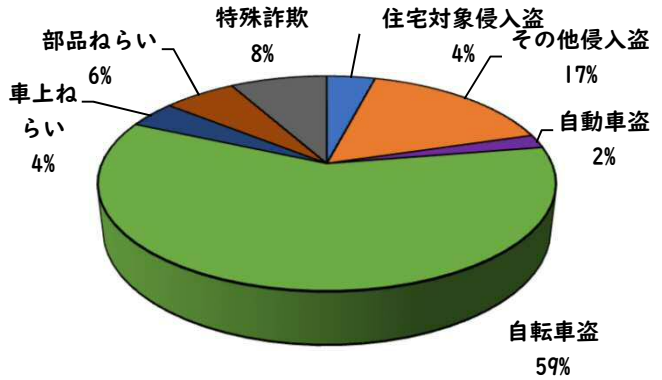

1 学区内の重点犯罪認知件数

【10月中 4 件】

【1月～10月 49件】

○ 学区内の状況

- ・ 特殊詐欺 1件
- ・ 自転車盗 3件

自宅の固定電話は、留守番電話設定に！

※10月の学区内刑法犯総数 5 件

※1月～10月の学区内刑法犯総数 90 件

2 西区内の重点犯罪認知件数

【10月中 80 件】

【1月～10月 558 件】

- | | |
|---------|------|
| 住宅対象侵入盗 | 3 件 |
| その他侵入盗 | 1 件 |
| ひったくり | 0 件 |
| 自動車盗 | 1 件 |
| オートバイ盗 | 1 件 |
| 自転車盗 | 66 件 |
| 車上ねらい | 4 件 |
| 部品ねらい | 3 件 |
| 特殊詐欺 | 1 件 |

※10月の西区内刑法犯総数 133 件

※1～10月の西区内刑法犯総数 1160 件

3 西警察署からのお願い

【自転車盗の約70%が無施錠での被害です！】
 10月中、自転車盗被害が66件発生しました。
 本年の自転車盗被害件数は、388件になります。
 前年同期比で192件（98%）の増加です。

- ・ ワイヤー錠等の補助錠を活用し、ツーロック対策を実践しましょう。
- ・ 自宅やマンション駐輪場から盗まれる被害も多いことから自転車駐輪する時は、必ず鍵をかけましょう。