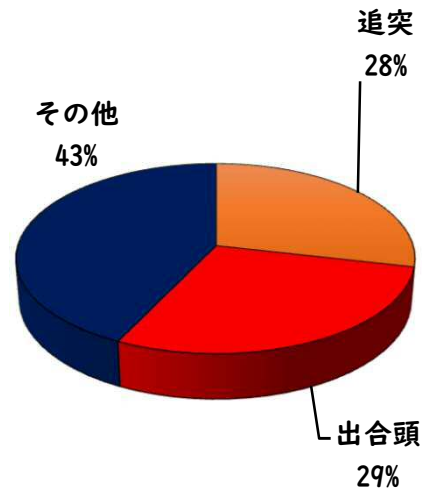

2 西区内の重点犯罪認知件数

【10月中 80 件】

【1月～10月 558 件】

- | | |
|---------|------|
| 住宅対象侵入盗 | 3 件 |
| その他侵入盗 | 1 件 |
| ひったくり | 0 件 |
| 自動車盗 | 1 件 |
| オートバイ盗 | 1 件 |
| 自転車盗 | 66 件 |
| 車上ねらい | 4 件 |
| 部品ねらい | 3 件 |
| 特殊詐欺 | 1 件 |

※10月の西区内刑法犯総数 133 件

※1～10月の西区内刑法犯総数 1160 件

3 西警察署からのお願い

【自転車盗の約70%が無施錠での被害です！】
 10月中、自転車盗被害が66件発生しました。
 本年の自転車盗被害件数は、388件になります。
 前年同期比で192件（98%）の増加です。

- ・ ワイヤー錠等の補助錠を活用し、ツーロック対策を実践しましょう。
- ・ 自宅やマンション駐輪場から盗まれる被害も多いことから自転車駐輪する時は、必ず鍵をかけましょう。

こちらから
閲覧できます

1 学区内の人身交通事故発生状況

【10月中 1件】

【1月～10月 7件】

○ 学区内の状況

その他 軽傷
那古野一丁目地内
普乗用×普貨物

2 西区内の人身交通事故発生状況

【総数320件、10月中に36件発生】

3 西警察署からのお願い

- 【11月は、交通死亡事故死者数が年間最多月！】
 《過去5年》車両から見た歩行者の横断進行方向等
 ○車両から見て右から横断してくる歩行者が7割以上
 ○高齢歩行者が8割以上
 ドライバーの方へ
 ○速度を落とし、早めのライト点灯！
 歩行者の方へ
 ○道路を横断時は、左右の安全確認！

愛知県警察