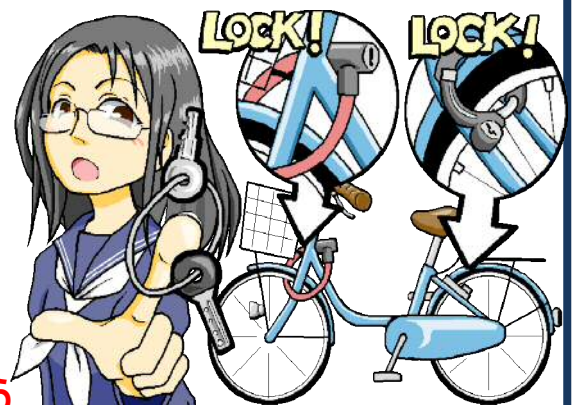

車から ぼくたちみえない 手をあげよう ～子どもと高齢者を交通事故から守ろう～

新年度を迎え、真新しいランドセルを背に登校する子どもや新社会人のフレッシュな姿をみるようになります。しかし、この時期は、不慣れな交通環境で通学・通勤が始まり、交通事故が心配される時期でもあります。

県民一人一人が交通安全意識を高め、交通事故の防止を図りましょう。

～交通事故防止のため歩行者が意識すること～

- 必ず一度立ち止まり、信号をよく見ましょう。
- 青信号でもすぐに渡らない。
- 必ず一度立ち止まり、左右をよく見ましょう。
- 横断中も周りに気を付けましょう。
- 横断歩道を渡りましょう。

※横断歩道が付近にある場合に横断歩道によって横断しない行為、道路を斜めに横断

する行為、車両の直前直後で横断する行為は交通違反となります。

- 夜間は明るい目立つ色の服を着たり、反射材等をつけましょう。

那古野だより

西警察署
那古野交番
052-531-0110

那古野学区

(令和8年1月～3月暫定)

侵入盗	3件
自動車盗	0件
自転車盗	2件
特殊詐欺	0件
万引き	0件

幅下学区

(令和8年1月～3月暫定)

侵入盗	0件
自動車盗	0件
自転車盗	6件
特殊詐欺	0件
万引き	0件

江西学区

(令和8年1月～3月暫定)

侵入盗	0件
自動車盗	0件
自転車盗	10件
特殊詐欺	0件
万引き	20件

自転車に鍵をかけましたか？

那古野交番管内では、敷地内に停めてある自転車を盗まれる被害が発生しています！

すぐに戻る場合も鍵をかけましょう。

1つだけでは不安。

ツーロックをしましょう。

切断されにくい頑丈な鍵でロックしましょう。

正義の道を行け
未来を切り拓け

採用情報
ウェブページ