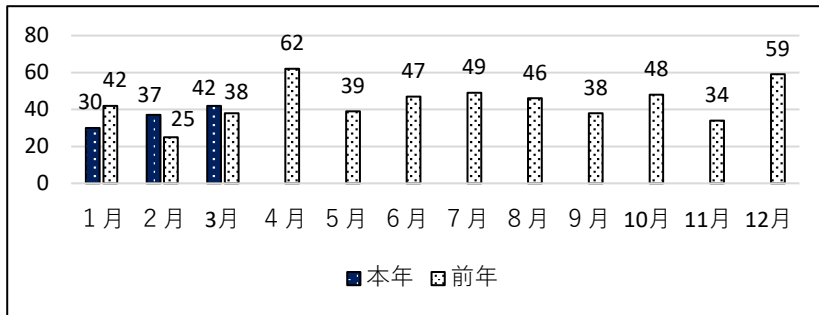

西警察署交通事故発生状況

交通死亡事故ゼロ 19日継続中！

【令和8年3月末 確定数】

令和8年4月号
交通課

1 交通事故発生数

	1月	2月	3月	4月	5月	6月	7月	8月	9月	10月	11月	12月	合計	前年比
人身事故件数	30	37	42										109	4
死傷者数	31	40	52										123	6
死亡	件数	0	0	1									1	1
	人数	0	0	1									1	1
重傷	件数	1	0	0									1	1
	人数	1	0	0									1	1
軽傷	件数	29	37	41									107	2
	人数	30	40	51									121	4
物損事故件数	354	311	392										1,057	66
交通死亡事故愛知県内	名古屋市内	1	2	5									8	3
	名古屋市外	12	12	6									30	10

人身事故発生件数

順位	都道府県	死者数	前年比
1	神奈川	40	-3
2	愛知	38	13
3	兵庫	32	9
3	東京	32	-3
5	大阪	31	5

《交通事故の情勢》

- 愛知県内の交通事故死者数は38人(前年比+13人)、全国交通死亡事故ワースト2位です。
- 西区内の人身交通事故件数は109件(前年比+4件)、死傷者数は123人(前年比+6人)です。

2 死傷者年齢別(人)

令和8年1月～3月	死亡	重傷	軽傷	合計	前年比	3月
子ども(15歳以下)	0	0	3	3	-1	2
若者(16歳～24歳)	0	0	12	12	-1	5
一般(25歳～64歳)	0	1	92	93	3	38
高齢者(65歳以上)	1	0	14	15	5	7
合計	1	1	121	123	6	52

《年齢別で見た死傷者の特徴》

- 愛知県内の交通死亡事故年齢別は、高齢者が最も多く22人(前年比+10人)と増加しています。
- 西区内の人身交通事故の年齢別は、一般が最も多く93人(前年比+3人)、次いで高齢者が15人(前年比+5人)と増加しています。

3 当事者別(人)

令和8年1月～3月	死亡	重傷	軽傷	合計	前年比	3月
歩行者	1	1	11	13	3	9
自転車	0	0	35	35	9	13
原付	0	0	5	5	1	0
二輪車	0	0	5	5	-3	1
四輪車	0	0	65	65	-4	29
その他	0	0	0	0	0	0
合計	1	1	121	123	6	52

《当事者別で見た交通事故の特徴》

- 愛知県内の交通死亡事故の当事者別は、自動車が14人(前年比+2人)で最も多く、次いで歩行者が11人(前年比+4人)になります。
- 西区内の人身交通事故の当事者別は、四輪車が65人(前年比-4人)で最も多く、次いで自転車が35人(前年比+9人)と大幅に増加しています。

4 事故類型別(件)

令和8年1月～3月	死亡	重傷	軽傷	合計	前年比	3月
横断中	1	1	6	8	0	5
追突	0	0	31	31	-4	10
出合	0	0	35	35	10	11
側面	0	0	14	14	4	7
正面	0	0	0	0	-1	0
単独	0	0	0	0	0	0
その他	0	0	21	21	-5	9
合計	1	1	107	109	4	42