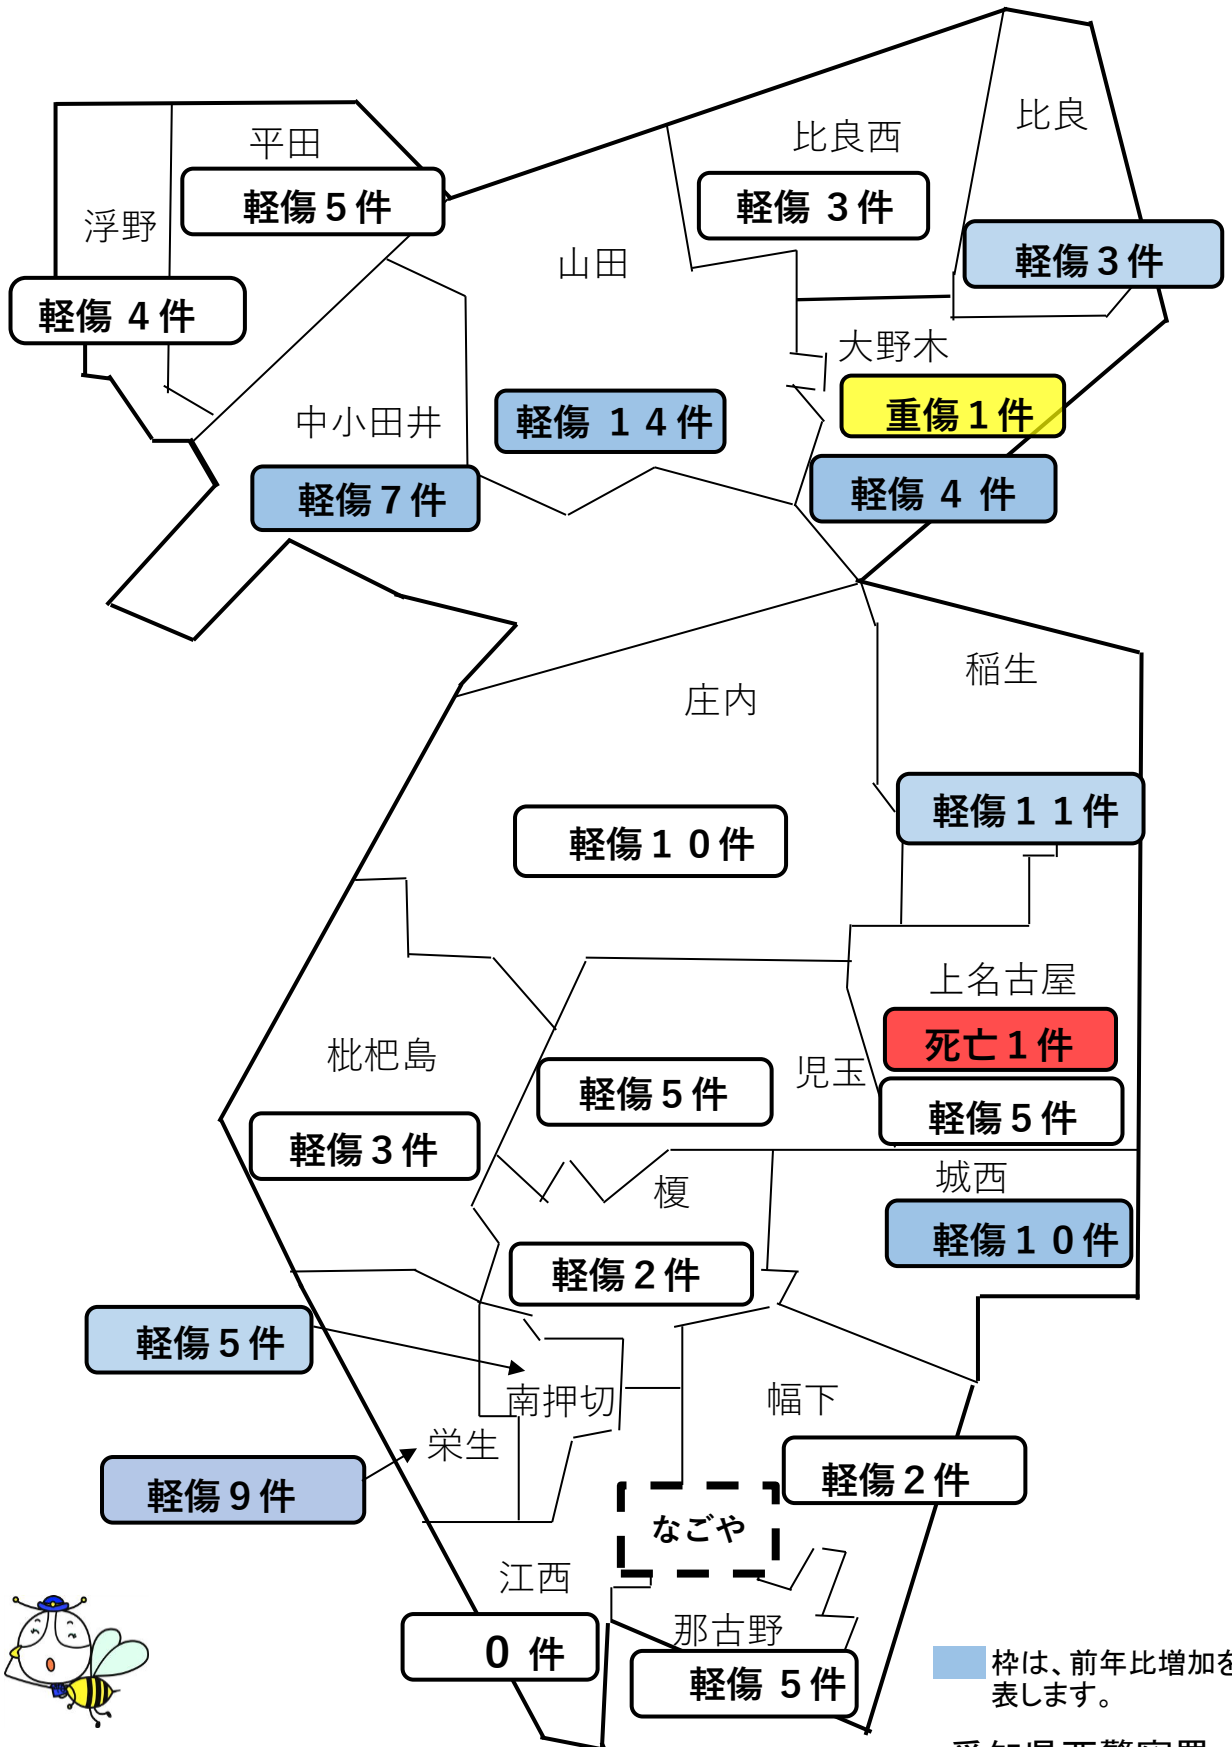

学区别人身交通事故発生件数【令和8年3月確定数】

枠は、前年比増加を  
表します。

愛知県西警察署