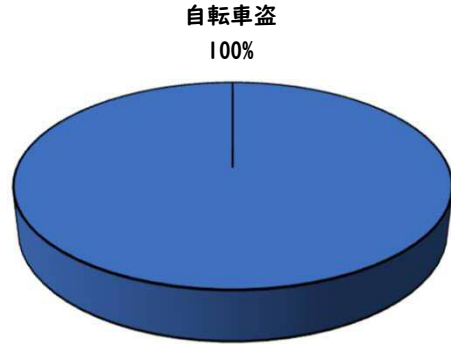

1 学区内の重点犯罪認知件数

【4月中 0 件】

【R6.1月~4月 2件】

○ 学区内の状況

4月中の重点犯罪の発生は、
ありませんでした。

引き続き、
防犯対策をお願い
します。

※4月の学区内刑法犯総数 2 件

※R6.1月~4月の学区内刑法犯総数 10 件

2 西区内の重点犯罪認知件数

【4月中 68 件】

【R6.1月~4月 233 件】

住宅対象侵入盗	0 件
その他侵入盗	3 件
自動車盗	4 件
万引き	12 件
自転車盗	39 件
車上ねらい	3 件
部品ねらい	3 件
特殊詐欺	4 件

※4月の西区内刑法犯総数 104 件

※R6.1~4月の西区内刑法犯総数 388 件

3 西警察署からのお願い

【自転車盗被害が多発！】