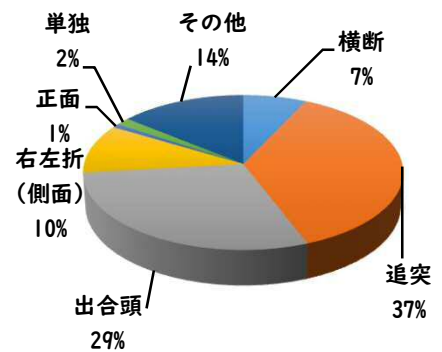

2 西区内の重点犯罪認知件数

【4月中 68 件】

【R6.1月~4月 233 件】

住宅対象侵入盗	0 件
その他侵入盗	3 件
自動車盗	4 件
万引き	12 件
自転車盗	39 件
車上ねらい	3 件
部品ねらい	3 件
特殊詐欺	4 件

※4月の西区内刑法犯総数 104 件

※R6.1~4月の西区内刑法犯総数 388 件

3 西警察署からのお願い

【自転車盗被害が多発！】

4月中自転車盗難被害を39件認知しました。
自転車盗難被害が前年同期27件増加しています。
自転車盗難被害のうち、約73%が無施錠での被害です。

☆自宅駐輪場や短時間での買い物等、
自転車から離れる時は、
必ず鍵をかけましょう。

こちらから
閲覧できます

1 学区内の人身交通事故発生状況

【4月中 2件】

【R6.1月～4月 7件】

○ 学区内の状況

追突 軽傷

坂井戸町地内

普乗用×普自二

大野木一丁目地内

普貨物×普乗用

2 西区内の人身交通事故発生状況

【総数127件、4月中に36件発生】

3 西警察署からのお願い

【5月は、飲酒運転による死亡事故が年間最多月！】
5月は、初夏を迎え爽やかで過ごしやすい季節となり多くの人がレジャーや散歩などで外出する機会が増える月です。

特に高齢者の方が事故当事者となる傾向が高いため、高齢者の方を見かけたら速度を落とし安全な距離を保つなど思いやりを持った運転をお願いします。