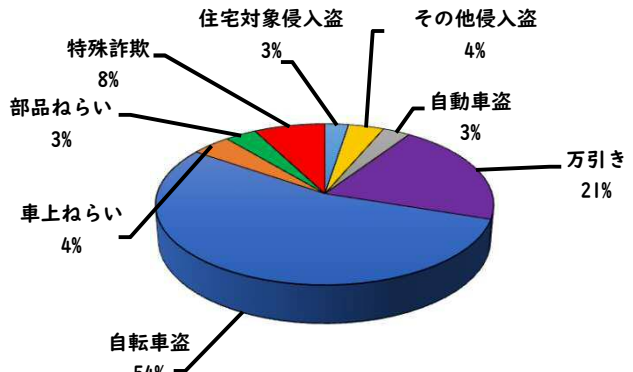

1 学区内の重点犯罪認知件数

【4月中 0 件】

【R6.1月~4月 2件】

○ 学区内の状況

4月中の重点犯罪の発生は、
ありませんでした。

引き続き、
防犯対策をお願い
します。

※4月の学区内刑法犯総数 2 件

※R6.1月~4月の学区内刑法犯総数 10 件

2 西区内の重点犯罪認知件数

【4月中 68 件】

【R6.1月~4月 233 件】

住宅対象侵入盗	0 件
その他侵入盗	3 件
自動車盗	4 件
万引き	12 件
自転車盗	39 件
車上ねらい	3 件
部品ねらい	3 件
特殊詐欺	4 件

※4月の西区内刑法犯総数 104 件

※R6.1~4月の西区内刑法犯総数 388 件

3 西警察署からのお願い

【自転車盗被害が多発！】

坂井戸町地内

普乗用×普自二

大野木一丁目地内

普貨物×普乗用

2 西区内の人身交通事故発生状況

【総数127件、4月中に36件発生】

3 西警察署からのお願い

【5月は、飲酒運転による死亡事故が年間最多月！】
5月は、初夏を迎え爽やかで過ごしやすい季節となり多くの人がレジャーや散歩などで外出する機会が増える月です。