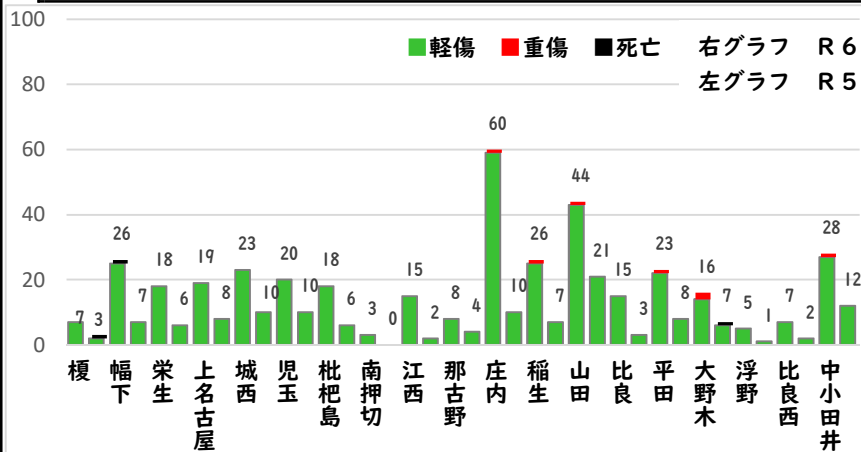

坂井戸町地内

普乗用×普自二

大野木一丁目地内

普貨物×普乗用

2 西区内の人身交通事故発生状況

【総数127件、4月中に36件発生】

3 西警察署からのお願い

【5月は、飲酒運転による死亡事故が年間最多月！】
5月は、初夏を迎え爽やかで過ごしやすい季節となり多くの人がレジャーや散歩などで外出する機会が増える月です。