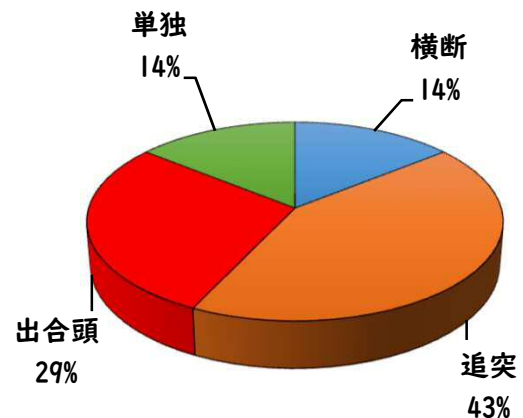

2 西区内の重点犯罪認知件数

【4月中 68 件】

【R6.1月~4月 233 件】

住宅対象侵入盗	0 件
その他侵入盗	3 件
自動車盗	4 件
万引き	12 件
自転車盗	39 件
車上ねらい	3 件
部品ねらい	3 件
特殊詐欺	4 件

※4月の西区内刑法犯総数 104 件

※R6.1~4月の西区内刑法犯総数 388 件

3 西警察署からのお願い

【自転車盗被害が多発！】

4月中自転車盗難被害を39件認知しました。
自転車盗難被害が前年同期27件増加しています。
自転車盗難被害のうち、約73%が無施錠での被害です。

☆自宅駐輪場や短時間での買い物等、
自転車から離れる時は、
必ず鍵をかけましょう。

こちらから
閲覧できます

1 学区内の人身交通事故発生状況

【4月中 2件】

【R6.1月～4月 7件】

○ 学区内の状況

追突 軽傷

坂井戸町地内

普乗用×普自二

大野木一丁目地内

普貨物×普乗用

2 西区内の人身交通事故発生状況

【総数127件、4月中に36件発生】

3 西警察署からのお願い

【5月は、飲酒運転による死亡事故が年間最多月！】
5月は、初夏を迎え爽やかで過ごしやすい季節となり多くの人がレジャーや散歩などで外出する機会が増える月です。