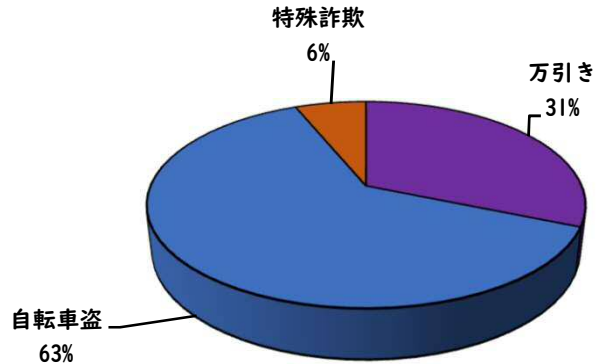

1 学区内の重点犯罪認知件数

【5月中 6 件】

【R8.1月～5月 16件】

○ 学区内の状況

- ・ 自転車盗 3件
- ・ 万引き 3件

ツーロック
が、安心です！

5月の学区内刑法犯認知件数 6 件

R8.1月～5月の学区内刑法犯認知件数 21 件

2 西区内の重点犯罪認知件数

【5月中 64 件】

【R8.1月～5月 348 件】

- | | |
|---------|------|
| 住宅対象侵入盗 | 1 件 |
| その他侵入盗 | 1 件 |
| 自動車盗 | 0 件 |
| 万引き | 20 件 |
| 自転車盗 | 34 件 |
| 特殊詐欺 | 8 件 |

特殊詐欺の分類が本年4月から、SNS型投資詐欺・ロマンス詐欺を計上することとなったため1月から遡り計上しています。

5月の西区内刑法犯認知件数 118 件

R8.1～5月の西区内刑法犯認知件数 605 件

3 西警察署からのお願い

【特殊詐欺8件発生、被害にあわないために】

☆携帯電話は警察庁推奨の

「詐欺バスターLite」

「詐欺対策 by NTTタウンページ」

をダウンロードしてアプリでブロック！