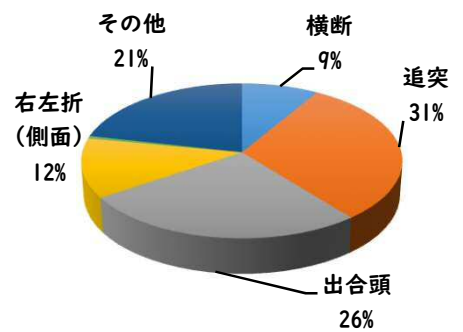

5月の西区内刑法犯認知件数 118 件

R8.1～5月の西区内刑法犯認知件数 605 件

3 西警察署からのお願い

【特殊詐欺8件発生、被害にあわないために】

☆携帯電話は警察庁推奨の

「詐欺バスターLite」

「詐欺対策 by NTTタウンページ」

をダウンロードしてアプリでブロック！

【5月中 4件】

【R8.1月～5月 16件】

○ 学区内の状況

追突 軽傷

栄生1丁目地内 乗用×乗用

栄生1丁目地内 乗用×乗用×乗用

栄生1丁目地内 乗用×乗用

横断 軽傷

栄生1丁目地内 不明×歩行

2 西区内の人身交通事故発生状況

【総数185件、5月中に35件発生】

3 西警察署からのお願い

着用しましょう！

命を守る「ヘルメット」

6月は自転車の死者重傷者が最多月になります。

自転車死者の主な負傷部位