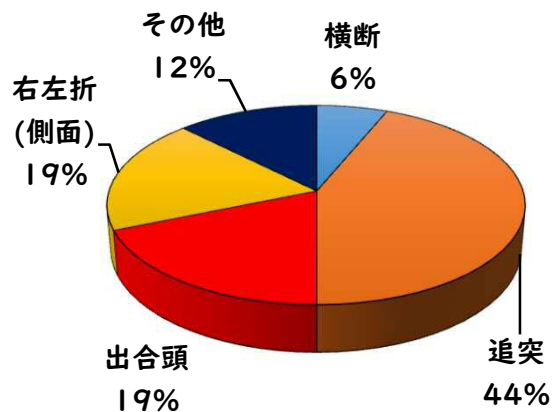

5月の西区内刑法犯認知件数 118 件

R8.1～5月の西区内刑法犯認知件数 605 件

3 西警察署からのお願い

【特殊詐欺8件発生、被害にあわないために】

☆携帯電話は警察庁推奨の

「詐欺バスターLite」

「詐欺対策 by NTTタウンページ」

をダウンロードしてアプリでブロック！

【5月中 4件】

【R8.1月～5月 16件】

○ 学区内の状況

追突 軽傷

栄生1丁目地内 乗用×乗用

栄生1丁目地内 乗用×乗用×乗用

栄生1丁目地内 乗用×乗用

横断 軽傷

栄生1丁目地内 不明×歩行

2 西区内の人身交通事故発生状況

【総数185件、5月中に35件発生】

3 西警察署からのお願い

着用しましょう！

命を守る「ヘルメット」

6月は自転車の死者重傷者が最多月になります。

自転車死者の主な負傷部位