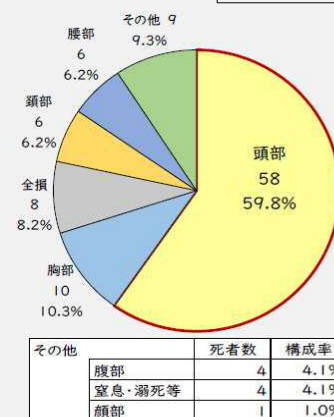

【5月中 4件】

【R8.1月～5月 16件】

○ 学区内の状況

追突 軽傷

栄生1丁目地内 乗用×乗用

栄生1丁目地内 乗用×乗用×乗用

栄生1丁目地内 乗用×乗用

横断 軽傷

栄生1丁目地内 不明×歩行

2 西区内の人身交通事故発生状況

【総数185件、5月中に35件発生】

3 西警察署からのお願い

着用しましょう！

命を守る「ヘルメット」

6月は自転車の死者重傷者が最多月になります。

自転車死者の主な負傷部位

亡くなられた方の
約6割が頭部に致命傷
「頭」を守ることが重要！

しかし・・・

愛知県内のヘルメット着用率は
15.4%

※令和8年1月中の調査結果

着用していない人が圧倒的に多い！