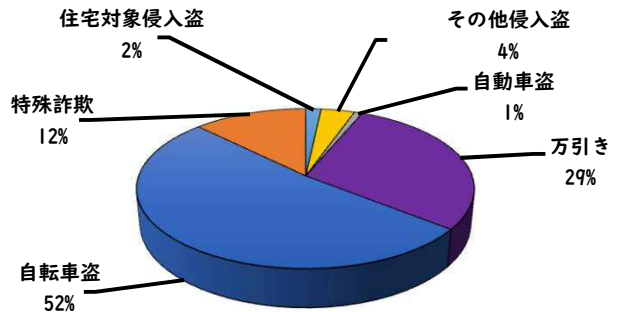

1 学区内の重点犯罪認知件数

【5月中 6 件】

【R8.1月～5月 16件】

○ 学区内の状況

- ・ 自転車盗 3件
- ・ 万引き 3件

ツーロック
が、安心です！

5月の学区内刑法犯認知件数 6 件

R8.1月～5月の学区内刑法犯認知件数 21 件

2 西区内の重点犯罪認知件数

【5月中 64 件】

【R8.1月～5月 348 件】

- | | |
|---------|------|
| 住宅対象侵入盗 | 1 件 |
| その他侵入盗 | 1 件 |
| 自動車盗 | 0 件 |
| 万引き | 20 件 |
| 自転車盗 | 34 件 |
| 特殊詐欺 | 8 件 |

特殊詐欺の分類が本年4月から、SNS型投資詐欺・ロマンス詐欺を計上することとなったため1月から遡り計上しています。

5月の西区内刑法犯認知件数 118 件

R8.1～5月の西区内刑法犯認知件数 605 件

3 西警察署からのお願い

【特殊詐欺8件発生、被害にあわないために】

☆携帯電話は警察庁推奨の

「詐欺バスターLite」

「詐欺対策 by NTTタウンページ」

をダウンロードしてアプリでブロック！