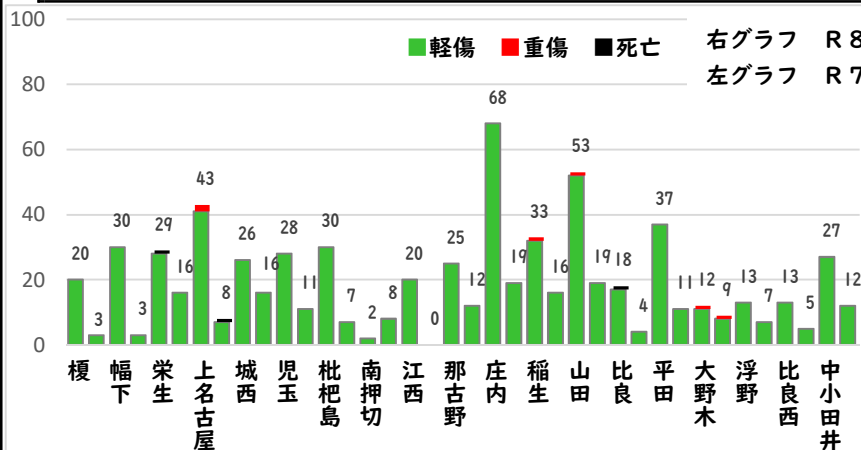

【5月中 4件】

【R8.1月～5月 16件】

○ 学区内の状況

追突 軽傷

栄生1丁目地内 乗用×乗用

栄生1丁目地内 乗用×乗用×乗用

栄生1丁目地内 乗用×乗用

横断 軽傷

栄生1丁目地内 不明×歩行

2 西区内の人身交通事故発生状況

【総数185件、5月中に35件発生】

3 西警察署からのお願い

着用しましょう！

命を守る「ヘルメット」

6月は自転車の死者重傷者が最多月になります。

自転車死者の主な負傷部位