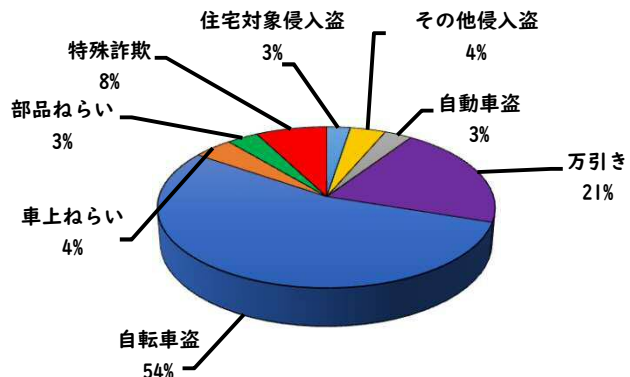

1 学区内の重点犯罪認知件数

【4月中 1 件】

【R6.1月～4月 5件】

○ 学区内の状況

・ 自転車盗 1 件

ツーロックが
安心です！

※4月の学区内刑法犯総数 1 件

※R6.1月～4月の学区内刑法犯総数 6 件

2 西区内の重点犯罪認知件数

【4月中 68 件】

【R6.1月～4月 233 件】

住宅対象侵入盗	0 件
その他侵入盗	3 件
自動車盗	4 件
万引き	12 件
自転車盗	39 件
車上ねらい	3 件
部品ねらい	3 件
特殊詐欺	4 件

※4月の西区内刑法犯総数 104 件

※R6.1～4月の西区内刑法犯総数 388 件

3 西警察署からのお願い

【自転車盗被害が多発！】

2 西区内の人身交通事故発生状況

【総数127件、4月中に36件発生】

3 西警察署からのお願い

【5月は、飲酒運転による死亡事故が年間最多月！】
5月は、初夏を迎え爽やかで過ごしやすい季節となり、多くの方がレジャーや散歩などで外出する機会が増える月です。

特に高齢者の方が事故当事者となる傾向が高いため、高齢者の方を見かけたら速度を落とし安全な距離を保つなど思いやりを持った運転をお願いします。