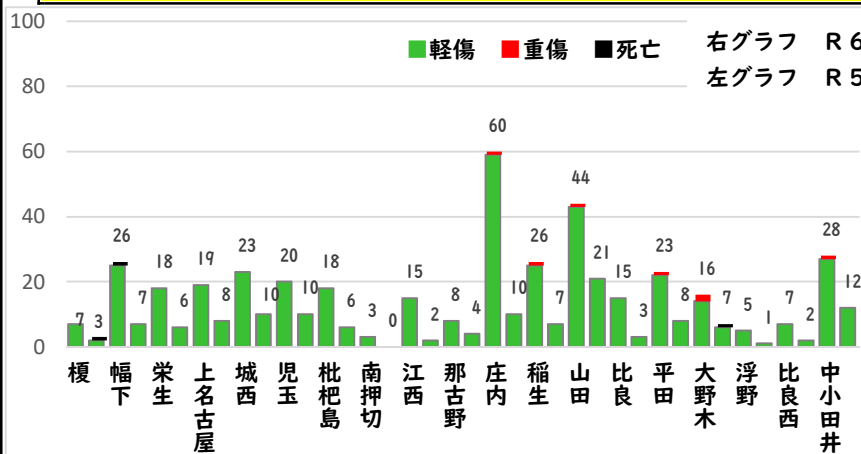

2 西区内の重点犯罪認知件数

【4月中 68 件】

【R6.1月～4月 233 件】

住宅対象侵入盗	0 件
その他侵入盗	3 件
自動車盗	4 件
万引き	12 件
自転車盗	39 件
車上ねらい	3 件
部品ねらい	3 件
特殊詐欺	4 件

※4月の西区内刑法犯総数 104 件

※R6.1～4月の西区内刑法犯総数 388 件

3 西警察署からのお願い

【自転車盗被害が多発！】

4月中自転車盗難被害を39件認知しました。
自転車盗難被害が前年同期27件増加しています。
自転車盗難被害のうち、約73%が無施錠での被害です。

☆ 自宅駐輪場や短時間での買い物等、
自転車から離れる時は、
必ず鍵をかけましょう。

こちらから
閲覧できます

1 学区内の人身交通事故発生状況

【4月中 2件】

【R6.1月～4月 6件】

○ 学区内の状況

- 出合頭 軽傷
- 栄生三丁目地内
- 普乗用×自転車
- その他 軽傷
- 則武新町二丁目地内
- 普乗用×自転車

2 西区内の人身交通事故発生状況

【総数127件、4月中に36件発生】

3 西警察署からのお願い

【5月は、飲酒運転による死亡事故が年間最多月！】
5月は、初夏を迎え爽やかで過ごしやすい季節となり、多くの方がレジャーや散歩などで外出する機会が増える月です。

特に高齢者の方が事故当事者となる傾向が高いため、高齢者の方を見かけたら速度を落とし安全な距離を保つなど思いやりを持った運転をお願いします。