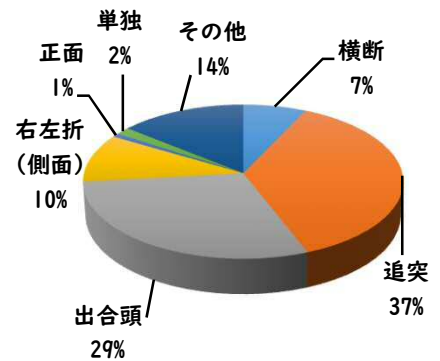

1 学区内の重点犯罪認知件数

【4月中 1 件】

【R6.1月～4月 5件】

○ 学区内の状況

・ 自転車盗 1 件

ツーロックが
安心です！

※4月の学区内刑法犯総数 1 件

※R6.1月～4月の学区内刑法犯総数 6 件

2 西区内の重点犯罪認知件数

【4月中 68 件】

【R6.1月～4月 233 件】

住宅対象侵入盗	0 件
その他侵入盗	3 件
自動車盗	4 件
万引き	12 件
自転車盗	39 件
車上ねらい	3 件
部品ねらい	3 件
特殊詐欺	4 件

※4月の西区内刑法犯総数 104 件

※R6.1～4月の西区内刑法犯総数 388 件

3 西警察署からのお願い

【自転車盗被害が多発！】

4月中自転車盗難被害を39件認知しました。
自転車盗難被害が前年同期27件増加しています。
自転車盗難被害のうち、約73%が無施錠での被害です。

☆ 自宅駐輪場や短時間での買い物等、
自転車から離れる時は、
必ず鍵をかけましょう。

こちらから
閲覧できます

1 学区内の人身交通事故発生状況

【4月中 2件】

【R6.1月～4月 6件】

○ 学区内の状況

- 出合頭 軽傷
- 栄生三丁目地内
- 普乗用×自転車
- その他 軽傷
- 則武新町二丁目地内
- 普乗用×自転車

2 西区内の人身交通事故発生状況

【総数127件、4月中に36件発生】

3 西警察署からのお願い

【5月は、飲酒運転による死亡事故が年間最多月！】
5月は、初夏を迎え爽やかで過ごしやすい季節となり、多くの方がレジャーや散歩などで外出する機会が増える月です。

特に高齢者の方が事故当事者となる傾向が高いため、高齢者の方を見かけたら速度を落とし安全な距離を保つなど思いやりを持った運転をお願いします。