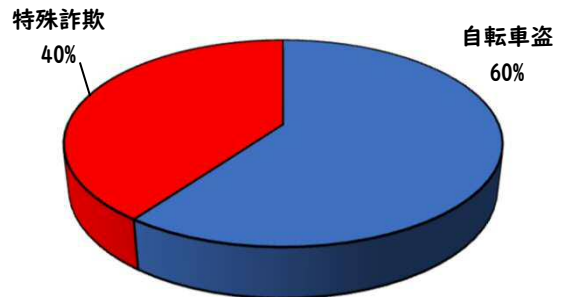

1 学区内の重点犯罪認知件数

【4月中 1 件】

【R6.1月～4月 5件】

○ 学区内の状況

・ 自転車盗 1 件

ツーロックが
安心です！

※4月の学区内刑法犯総数 1 件

※R6.1月～4月の学区内刑法犯総数 6 件

2 西区内の重点犯罪認知件数

【4月中 68 件】

【R6.1月～4月 233 件】

住宅対象侵入盗	0 件
その他侵入盗	3 件
自動車盗	4 件
万引き	12 件
自転車盗	39 件
車上ねらい	3 件
部品ねらい	3 件
特殊詐欺	4 件

※4月の西区内刑法犯総数 104 件

※R6.1～4月の西区内刑法犯総数 388 件

3 西警察署からのお願い

【自転車盗被害が多発！】

2 西区内の人身交通事故発生状況

【総数127件、4月中に36件発生】

3 西警察署からのお願い

【5月は、飲酒運転による死亡事故が年間最多月！】
5月は、初夏を迎え爽やかで過ごしやすい季節となり、多くの方がレジャーや散歩などで外出する機会が増える月です。

特に高齢者の方が事故当事者となる傾向が高いため、高齢者の方を見かけたら速度を落とし安全な距離を保つなど思いやりを持った運転をお願いします。