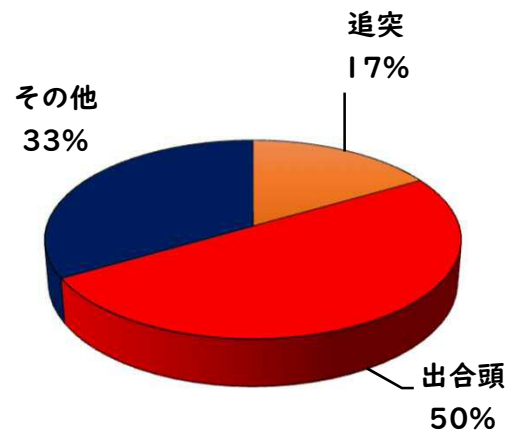

1 学区内の重点犯罪認知件数

【4月中 1 件】

【R6.1月～4月 5件】

○ 学区内の状況

・ 自転車盗 1 件

ツーロックが
安心です！

※4月の学区内刑法犯総数 1 件

※R6.1月～4月の学区内刑法犯総数 6 件

2 西区内の重点犯罪認知件数

【4月中 68 件】

【R6.1月～4月 233 件】

住宅対象侵入盗	0 件
その他侵入盗	3 件
自動車盗	4 件
万引き	12 件
自転車盗	39 件
車上ねらい	3 件
部品ねらい	3 件
特殊詐欺	4 件

※4月の西区内刑法犯総数 104 件

※R6.1～4月の西区内刑法犯総数 388 件

3 西警察署からのお願い

【自転車盗被害が多発！】

4月中自転車盗難被害を39件認知しました。
自転車盗難被害が前年同期27件増加しています。
自転車盗難被害のうち、約73%が無施錠での被害です。

☆ 自宅駐輪場や短時間での買い物等、
自転車から離れる時は、
必ず鍵をかけましょう。

こちらから
閲覧できます

1 学区内の人身交通事故発生状況

【4月中 2件】

【R6.1月～4月 6件】

○ 学区内の状況

- 出合頭 軽傷
- 栄生三丁目地内
- 普乗用×自転車
- その他 軽傷
- 則武新町二丁目地内
- 普乗用×自転車

2 西区内の人身交通事故発生状況

【総数127件、4月中に36件発生】

3 西警察署からのお願い

【5月は、飲酒運転による死亡事故が年間最多月！】
5月は、初夏を迎え爽やかで過ごしやすい季節となり、多くの方がレジャーや散歩などで外出する機会が増える月です。

特に高齢者の方が事故当事者となる傾向が高いため、高齢者の方を見かけたら速度を落とし安全な距離を保つなど思いやりを持った運転をお願いします。