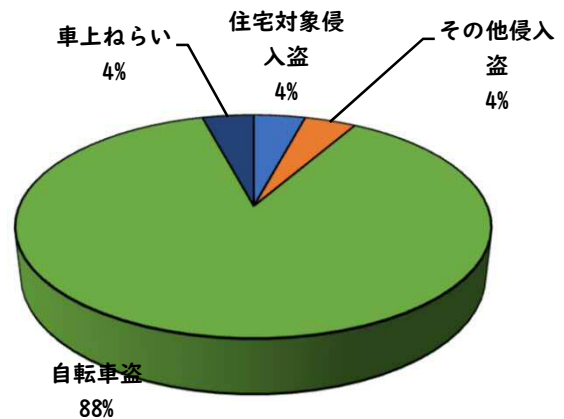

1 学区内の重点犯罪認知件数

【10月中 3 件】

○ 学区内の状況

・ 自転車盗 3 件

鍵かけは、
防犯対策の基本
です！

【1月～10月 24 件】

※10月の学区内刑法犯総数 3 件

※1月～10月の学区内刑法犯総数 43 件

2 西区内の重点犯罪認知件数

【10月中 80 件】

住宅対象侵入盗	3 件
その他侵入盗	1 件
ひったくり	0 件
自動車盗	1 件
オートバイ盗	1 件
自転車盗	66 件
車上ねらい	4 件
部品ねらい	3 件
特殊詐欺	1 件

【1月～10月 558 件】

※10月の西区内刑法犯総数 133 件

※1～10月の西区内刑法犯総数 1160 件

3 西警察署からのお願い

【自転車盗の約70%が無施錠での被害です！】

10月中、自転車盗被害が66件発生しました。
本年の自転車盗被害件数は、388件になります。
前年同期比で192件(98%)の増加です。

- ・ワイヤー錠等の補助錠を活用し、ツーロック対策を実践しましょう。
- ・自宅やマンション駐輪場から盗まれる被害も多いことから自転車に駐輪する時は、必ず鍵をかけましょう。

こちらから
閲覧できます

1 学区内の人身交通事故発生状況

【10月中 1件】

【1月～10月 15件】

○ 学区内の状況

追突 軽傷

栄生一丁目地内

普乗用×普乗用×普乗用

2 西区内の人身交通事故発生状況

【総数320件、10月中に36件発生】

3 西警察署からのお願い

【11月は、交通死亡事故死者数が年間最多月！】