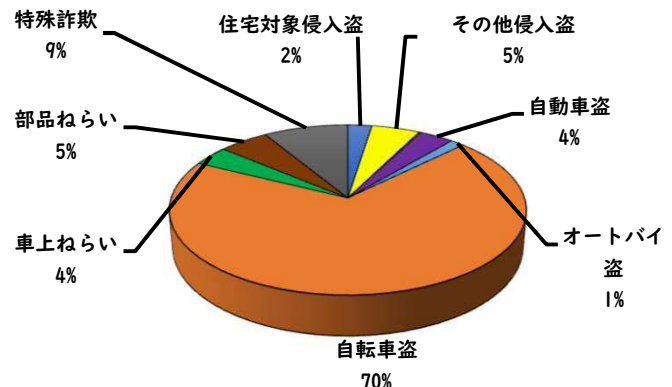

1 学区内の重点犯罪認知件数

【10月中 3 件】

○ 学区内の状況

・ 自転車盗 3 件

鍵かけは、
防犯対策の基本
です！

【1月～10月 24 件】

※10月の学区内刑法犯総数 3 件

※1月～10月の学区内刑法犯総数 43 件

2 西区内の重点犯罪認知件数

【10月中 80 件】

住宅対象侵入盗	3 件
その他侵入盗	1 件
ひったくり	0 件
自動車盗	1 件
オートバイ盗	1 件
自転車盗	66 件
車上ねらい	4 件
部品ねらい	3 件
特殊詐欺	1 件

【1月～10月 558 件】

※10月の西区内刑法犯総数 133 件

※1～10月の西区内刑法犯総数 1160 件

3 西警察署からのお願い

【自転車盗の約70%が無施錠での被害です！】

10月中、自転車盗被害が66件発生しました。
本年の自転車盗被害件数は、388件になります。
前年同期比で192件(98%)の増加です。

- ・ワイヤー錠等の補助錠を活用し、ツーロック対策を実践しましょう。
- ・自宅やマンション駐輪場から盗まれる被害も多いことから自転車に駐輪する時は、必ず鍵をかけましょう。

こちらから
閲覧できます

1 学区内の人身交通事故発生状況

【10月中 1件】

【1月～10月 15件】

○ 学区内の状況

追突 軽傷

栄生一丁目地内

普乗用×普乗用×普乗用

2 西区内の人身交通事故発生状況

【総数320件、10月中に36件発生】

3 西警察署からのお願い

【11月は、交通死亡事故死者数が年間最多月！】