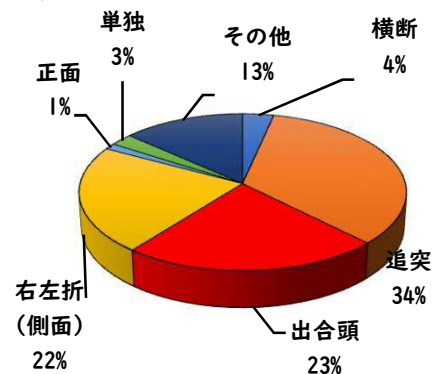

2 西区内の重点犯罪認知件数

【10月中 80 件】

住宅対象侵入盗	3 件
その他侵入盗	1 件
ひったくり	0 件
自動車盗	1 件
オートバイ盗	1 件
自転車盗	66 件
車上ねらい	4 件
部品ねらい	3 件
特殊詐欺	1 件

【1月～10月 558 件】

※10月の西区内刑法犯総数 133 件

※1～10月の西区内刑法犯総数 1160 件

3 西警察署からのお願い

【自転車盗の約70%が無施錠での被害です！】

10月中、自転車盗被害が66件発生しました。
本年の自転車盗被害件数は、388件になります。
前年同期比で192件(98%)の増加です。

- ・ワイヤー錠等の補助錠を活用し、ツーロック対策を実践しましょう。
- ・自宅やマンション駐輪場から盗まれる被害も多いことから自転車に駐輪する時は、必ず鍵をかけましょう。

こちらから
閲覧できます

1 学区内の人身交通事故発生状況

【10月中 1件】

【1月～10月 15件】

○ 学区内の状況

追突 軽傷

栄生一丁目地内

普乗用×普乗用×普乗用

2 西区内の人身交通事故発生状況

【総数320件、10月中に36件発生】

3 西警察署からのお願い

【11月は、交通死亡事故死者数が年間最多月！】

《過去5年》車両から見た歩行者の横断進行方向等

○車両から見て右から横断してくる歩行者が7割以上

○高齢歩行者が8割以上

ドライバーの方へ

○速度を落とし、早めのライト点灯！

歩行者の方へ

○道路を横断時は、左右の安全確認！