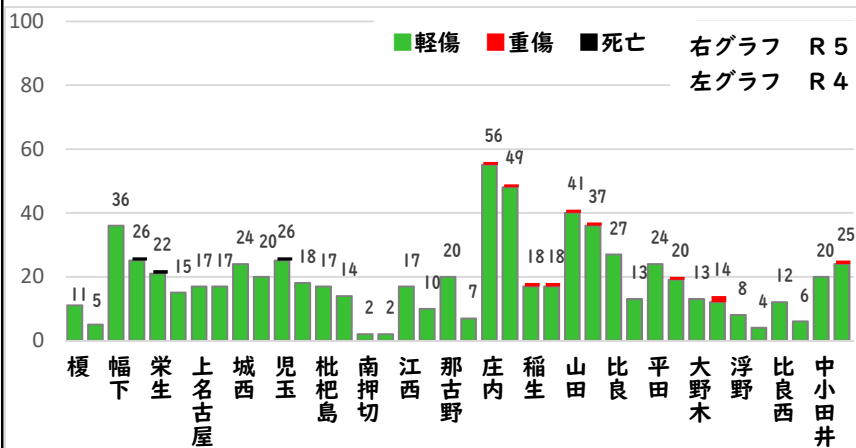

10月中、自転車盗被害が66件発生しました。
本年の自転車盗被害件数は、388件になります。
前年同期比で192件(98%)の増加です。

- ・ワイヤー錠等の補助錠を活用し、ツーロック対策を実践しましょう。
- ・自宅やマンション駐輪場から盗まれる被害も多いことから自転車に駐輪する時は、必ず鍵をかけましょう。

こちらから
閲覧できます

1 学区内の人身交通事故発生状況

【10月中 1件】

【1月～10月 15件】

○ 学区内の状況

追突 軽傷

栄生一丁目地内

普乗用×普乗用×普乗用

2 西区内の人身交通事故発生状況

【総数320件、10月中に36件発生】

3 西警察署からのお願い

【11月は、交通死亡事故死者数が年間最多月！】

《過去5年》車両から見た歩行者の横断進行方向等

○車両から見て右から横断してくる歩行者が7割以上

○高齢歩行者が8割以上

ドライバーの方へ

○速度を落とし、早めのライト点灯！

歩行者の方へ

○道路を横断時は、左右の安全確認！