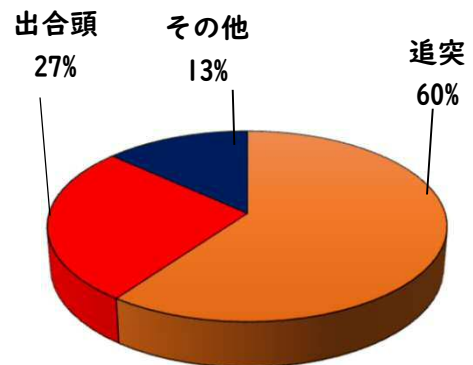

1 学区内の重点犯罪認知件数

【10月中 3 件】

○ 学区内の状況

・ 自転車盗 3 件

鍵かけは、
防犯対策の基本
です！

【1月～10月 24 件】

※10月の学区内刑法犯総数 3 件

※1月～10月の学区内刑法犯総数 43 件

2 西区内の重点犯罪認知件数

【10月中 80 件】

住宅対象侵入盗	3 件
その他侵入盗	1 件
ひったくり	0 件
自動車盗	1 件
オートバイ盗	1 件
自転車盗	66 件
車上ねらい	4 件
部品ねらい	3 件
特殊詐欺	1 件

【1月～10月 558 件】

※10月の西区内刑法犯総数 133 件

※1～10月の西区内刑法犯総数 1160 件

3 西警察署からのお願い

【自転車盗の約70%が無施錠での被害です！】

10月中、自転車盗被害が66件発生しました。
本年の自転車盗被害件数は、388件になります。
前年同期比で192件(98%)の増加です。

- ・ワイヤー錠等の補助錠を活用し、ツーロック対策を実践しましょう。
- ・自宅やマンション駐輪場から盗まれる被害も多いことから自転車に駐輪する時は、必ず鍵をかけましょう。

こちらから
閲覧できます

1 学区内の人身交通事故発生状況

【10月中 1件】

【1月～10月 15件】

○ 学区内の状況

追突 軽傷

栄生一丁目地内

普乗用×普乗用×普乗用

2 西区内の人身交通事故発生状況

【総数320件、10月中に36件発生】

3 西警察署からのお願い

【11月は、交通死亡事故死者数が年間最多月！】