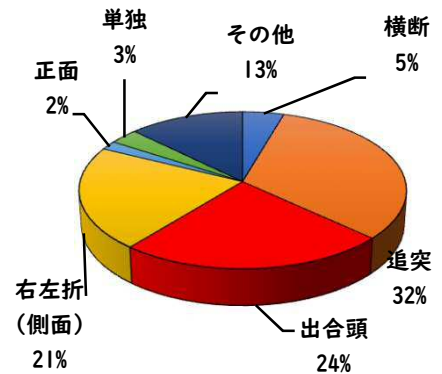

2 西区内の重点犯罪認知件数

【7月中 47 件】

住宅対象侵入盗	2 件
その他侵入盗	2 件
ひったくり	0 件
自動車盗	4 件
オートバイ盗	2 件
自転車盗	29 件
車上ねらい	5 件
部品ねらい	1 件
特殊詐欺	2 件

【1月～7月 341 件】

※7月の西区内刑法犯総数 131 件

※1～7月の西区内刑法犯総数 780 件

3 西警察署からのお願い

【自転車盗が多発しています！】

西区内では、自転車盗216件のうち、約7割の152件が無施錠での被害です。

大切な自転車には、必ず

- ・ 短時間でも自転車から離れる時はカギをかける
- ・ 明るく、監視力の高い駐輪場を選ぶ
- ・ 自宅の駐輪場でもカギをかける習慣をつける

などの防犯対策を実践しましょう。

こちらから
閲覧できます

1 学区内の人身交通事故発生状況

【7月中 4件】

【1月～7月 11件】

○ 学区内の状況

追突 軽傷

栄生一丁目地内

普通乗用×自転車

栄生二丁目地内

普通乗用×普通乗用×普通乗用

出合頭 軽傷

栄生一丁目地内

普通乗用×自転車

栄生二丁目地内

普自二輪×自転車

2 西区内の人身交通事故発生状況

【総数220件、7月中に32件発生】

3 西警察署からのお願い

【8月は、二輪車事故が多発！ ～7・8月は、連続して最多月～】

8月は、7月に引き続いて二輪車死者が年間で最も多い月です。
レジャー等でお出かけの際は、速度を控え、無理な追い抜き・
追越しをせず、計画を立て時間にゆとりを持った安全運転に努
めましょう。