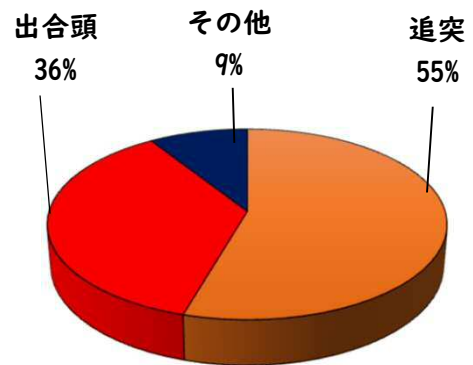

2 西区内の重点犯罪認知件数

【7月中 47 件】

住宅対象侵入盗	2 件
その他侵入盗	2 件
ひったくり	0 件
自動車盗	4 件
オートバイ盗	2 件
自転車盗	29 件
車上ねらい	5 件
部品ねらい	1 件
特殊詐欺	2 件

【1月～7月 341 件】

※7月の西区内刑法犯総数 131 件

※1～7月の西区内刑法犯総数 780 件

3 西警察署からのお願い

【自転車盗が多発しています！】

西区内では、自転車盗216件のうち、約7割の152件が無施錠での被害です。

大切な自転車には、必ず

- ・ 短時間でも自転車から離れる時はカギをかける
- ・ 明るく、監視力の高い駐輪場を選ぶ
- ・ 自宅の駐輪場でもカギをかける習慣をつける

などの防犯対策を実践しましょう。

こちらから
閲覧できます

1 学区内の人身交通事故発生状況

【7月中 4件】

【1月～7月 11件】

○ 学区内の状況

追突 軽傷

栄生一丁目地内

普通乗用×自転車

栄生二丁目地内

普通乗用×普通乗用×普通乗用

出合頭 軽傷

栄生一丁目地内

普通乗用×自転車

栄生二丁目地内

普自二輪×自転車

2 西区内の人身交通事故発生状況

【総数220件、7月中に32件発生】

3 西警察署からのお願い

【8月は、二輪車事故が多発！ ～7・8月は、連続して最多月～】

8月は、7月に引き続いて二輪車死者が年間で最も多い月です。
レジャー等でお出かけの際は、速度を控え、無理な追い抜き・
追越しをせず、計画を立て時間にゆとりを持った安全運転に努
めましょう。