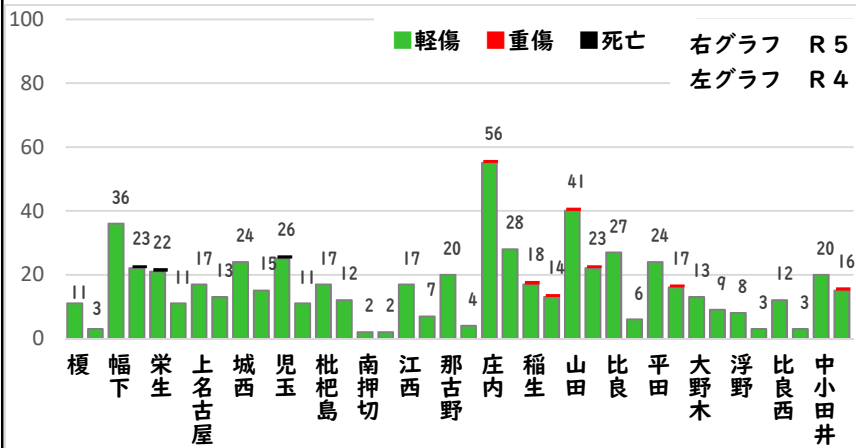

西区内では、自転車盗216件のうち、約7割の152件が無施錠での被害です。

大切な自転車には、必ず

- ・ 短時間でも自転車から離れる時はカギをかける
- ・ 明るく、監視力の高い駐輪場を選ぶ
- ・ 自宅の駐輪場でもカギをかける習慣をつける

などの防犯対策を実践しましょう。

こちらから
閲覧できます

1 学区内の人身交通事故発生状況

【7月中 4件】

【1月～7月 11件】

○ 学区内の状況

追突 軽傷

栄生一丁目地内

普通乗用×自転車

栄生二丁目地内

普通乗用×普通乗用×普通乗用

出合頭 軽傷

栄生一丁目地内

普通乗用×自転車

栄生二丁目地内

普自二輪×自転車

2 西区内の人身交通事故発生状況

【総数220件、7月中に32件発生】

3 西警察署からのお願い

【8月は、二輪車事故が多発！ ～7・8月は、連続して最多月～】

8月は、7月に引き続いて二輪車死者が年間で最も多い月です。
レジャー等でお出かけの際は、速度を控え、無理な追い抜き・
追越しをせず、計画を立て時間にゆとりを持った安全運転に努
めましょう。