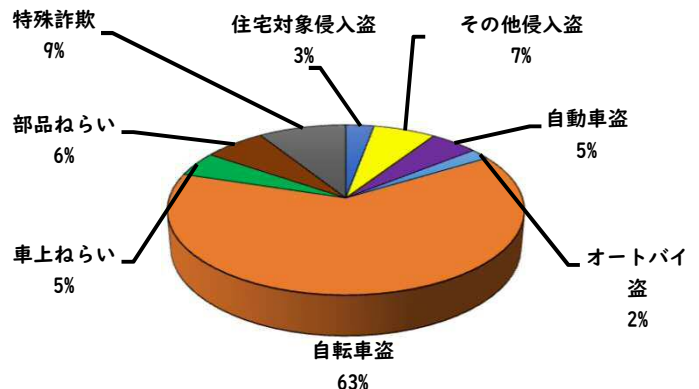

1 学区内の重点犯罪認知件数

【7月中 2 件】

○ 学区内の状況

- ・ 自転車盗 1 件
- ・ 車上ねらい 1 件

鍵かけは、
防犯対策の基本
です！

【1月～7月 10件】

※7月の学区内刑法犯総数 5 件

※1月～7月の学区内刑法犯総数 27 件

2 西区内の重点犯罪認知件数

【7月中 47 件】

住宅対象侵入盗	2 件
その他侵入盗	2 件
ひったくり	0 件
自動車盗	4 件
オートバイ盗	2 件
自転車盗	29 件
車上ねらい	5 件
部品ねらい	1 件
特殊詐欺	2 件

【1月～7月 341 件】

※7月の西区内刑法犯総数 131 件

※1～7月の西区内刑法犯総数 780 件

3 西警察署からのお願い

【自転車盗が多発しています！】

西区内では、自転車盗216件のうち、約7割の152件が無施錠での被害です。

大切な自転車には、必ず

- ・ 短時間でも自転車から離れる時はカギをかける
- ・ 明るく、監視力の高い駐輪場を選ぶ
- ・ 自宅の駐輪場でもカギをかける習慣をつける

などの防犯対策を実践しましょう。

こちらから
閲覧できます

1 学区内の人身交通事故発生状況

【7月中 4件】

【1月～7月 11件】

普通乗用×自転車

栄生二丁目地内

普自二輪×自転車

2 西区内の人身交通事故発生状況

【総数220件、7月中に32件発生】

3 西警察署からのお願い

【8月は、二輪車事故が多発！ ～7・8月は、連続して最多月～】

8月は、7月に引き続いて二輪車死者が年間で最も多い月です。
レジャー等でお出かけの際は、速度を控え、無理な追い抜き・
追越しをせず、計画を立て時間にゆとりを持った安全運転に努
めましょう。