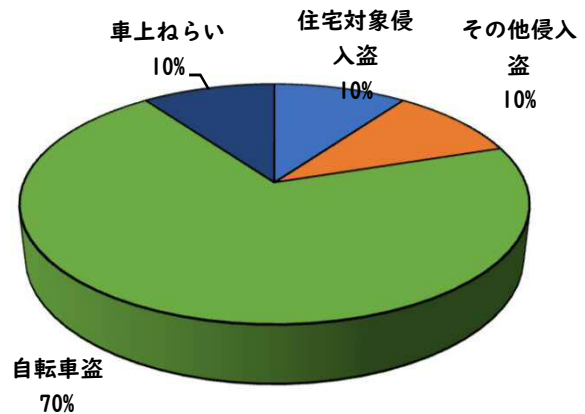

1 学区内の重点犯罪認知件数

【7月中 2 件】

○ 学区内の状況

- ・ 自転車盗 1 件
- ・ 車上ねらい 1 件

鍵かけは、
防犯対策の基本
です！

【1月～7月 10件】

※7月の学区内刑法犯総数 5 件

※1月～7月の学区内刑法犯総数 27 件

2 西区内の重点犯罪認知件数

【7月中 47 件】

住宅対象侵入盗	2 件
その他侵入盗	2 件
ひったくり	0 件
自動車盗	4 件
オートバイ盗	2 件
自転車盗	29 件
車上ねらい	5 件
部品ねらい	1 件
特殊詐欺	2 件

【1月～7月 341 件】

※7月の西区内刑法犯総数 131 件

※1～7月の西区内刑法犯総数 780 件

3 西警察署からのお願い

【自転車盗が多発しています！】

西区内では、自転車盗216件のうち、約7割の152件が無施錠での被害です。

大切な自転車には、必ず

- ・ 短時間でも自転車から離れる時はカギをかける
- ・ 明るく、監視力の高い駐輪場を選ぶ
- ・ 自宅の駐輪場でもカギをかける習慣をつける

などの防犯対策を実践しましょう。

こちらから
閲覧できます

1 学区内の人身交通事故発生状況

【7月中 4件】

【1月～7月 11件】

普通乗用×自転車

栄生二丁目地内

普自二輪×自転車

2 西区内の人身交通事故発生状況

【総数220件、7月中に32件発生】

3 西警察署からのお願い

【8月は、二輪車事故が多発！ ～7・8月は、連続して最多月～】

8月は、7月に引き続いて二輪車死者が年間で最も多い月です。
レジャー等でお出かけの際は、速度を控え、無理な追い抜き・
追越しをせず、計画を立て時間にゆとりを持った安全運転に努
めましょう。