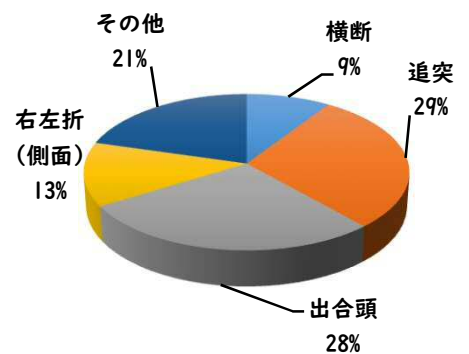

4月の西区内刑法犯認知件数 112 件

R8.1～4月の西区内刑法犯認知件数 487 件

3 西警察署からのお願い

【特殊詐欺9件発生、被害にあわないために】

☆携帯電話は警察庁推奨の

「詐欺バスターLite」

「詐欺対策 by NTT タウンページ」

をダウンロードしてアプリでブロック！

- その他 軽傷
- 堀越1丁目地内 乗用×貨物
- 追突 軽傷
- 堀越2丁目地内 乗用×乗用×乗用
- 出合頭 軽傷
- 庄内通2丁目地内 乗用×自転
- 側面 軽傷
- 上堀越町2丁目地内 乗用×原付

【R8.1月～4月 14件】

2 西区内の人身交通事故発生状況

【総数149件、4月中に40件発生】

3 西警察署からのお願い

【反則金は金融機関で納めます！】
令和8年4月1日から
自転車の交通違反に交通反則通告制度
「青切符」
が適用されています。
反則金は金融機関で納めます。
おかしいと感じたら、その場で払わずに
110番通報してください。

自転車の青切符制度を悪用した詐欺(サギ)に注意!

全国各地で、警察官を装って自転車利用者に声をかけ交通違反の反則金名目で現金をだまし取る詐欺が発生しています。

交通違反の取締現場で警察官が現金を受け取ることはありません