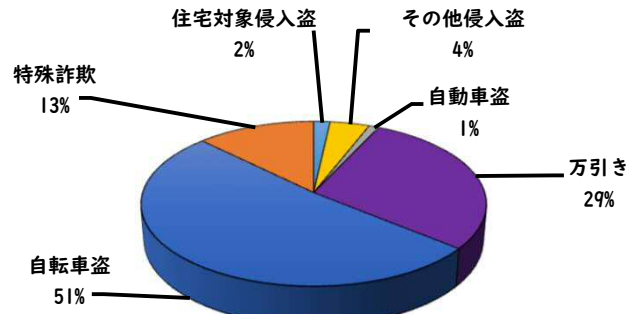

1 学区内の重点犯罪認知件数

【4月中 4 件】

【R8.1月～4月 12件】

○ 学区内の状況

- ・ 侵入盗その他 1 件
- ・ 自転車盗 3 件

ツーロックが、
安心です！

4月の学区内刑法犯認知件数 7 件

R8.1月～4月の学区内刑法犯認知件数 28 件

2 西区内の重点犯罪認知件数

【4月中 79 件】

【R8.1月～4月 284 件】

- | | |
|---------|------|
| 住宅対象侵入盗 | 1 件 |
| その他侵入盗 | 4 件 |
| 自動車盗 | 1 件 |
| 万引き | 22 件 |
| 自転車盗 | 28 件 |
| 特殊詐欺 | 23 件 |

特殊詐欺の分類が本年4月から、SNS型投資詐欺・ロマンス詐欺を計上することとなったため1月から遡り計上しています。

4月の西区内刑法犯認知件数 112 件

R8.1～4月の西区内刑法犯認知件数 487 件

3 西警察署からのお願い

【特殊詐欺9件発生、被害にあわないために】

☆携帯電話は警察庁推奨の

「詐欺バスターLite」

「詐欺対策 by NTT タウンページ」

をダウンロードしてアプリでブロック！