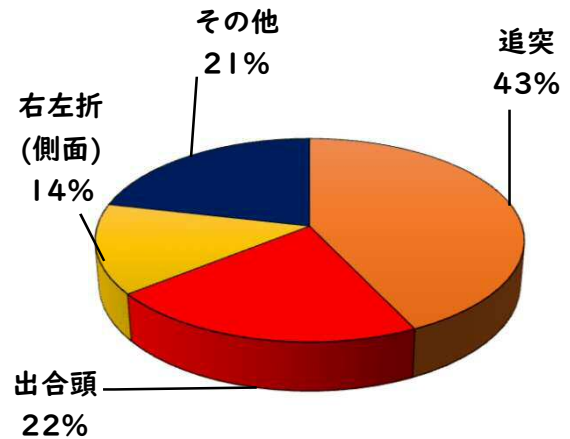

2 西区内の重点犯罪認知件数

【4月中 79 件】

【R8.1月～4月 284 件】

- | | |
|---------|------|
| 住宅対象侵入盗 | 1 件 |
| その他侵入盗 | 4 件 |
| 自動車盗 | 1 件 |
| 万引き | 22 件 |
| 自転車盗 | 28 件 |
| 特殊詐欺 | 23 件 |

特殊詐欺の分類が本年4月から、SNS型投資詐欺・ロマンス詐欺を計上することとなったため1月から遡り計上しています。

4月の西区内刑法犯認知件数 112 件

R8.1～4月の西区内刑法犯認知件数 487 件

3 西警察署からのお願い

【特殊詐欺9件発生、被害にあわないために】

☆携帯電話は警察庁推奨の

「詐欺バスターLite」

「詐欺対策 by NTT タウンページ」

をダウンロードしてアプリでブロック！

警察庁・SOS47 特殊詐欺対策

警察庁推奨詐欺対策アプリホームページ

☆固定電話は、「国際電話利用休止申込」で海外(犯人)からの電話を断ち切りましょう。西警察署で受付！

始動

採用情報
ウェブページ

1 学区内の人身交通事故発生状況

【4月中 4件】

○ 学区内の状況

- その他 軽傷
- 堀越1丁目地内 乗用×貨物
- 追突 軽傷
- 堀越2丁目地内 乗用×乗用×乗用
- 出合頭 軽傷
- 庄内通2丁目地内 乗用×自転
- 側面 軽傷
- 上堀越町2丁目地内 乗用×原付

【R8.1月～4月 14件】

2 西区内の人身交通事故発生状況

【総数149件、4月中に40件発生】

3 西警察署からのお願い

【反則金は金融機関で納めます！】
令和8年4月1日から
自転車の交通違反に交通反則通告制度
「青切符」
が適用されています。
反則金は金融機関で納めます。
おかしいと感じたら、その場で払わずに
110番通報してください。