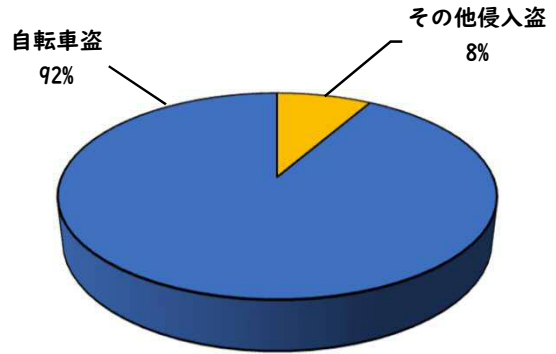

1 学区内の重点犯罪認知件数

【4月中 4 件】

【R8.1月～4月 12件】

○ 学区内の状況

- ・ 侵入盗その他 1 件
- ・ 自転車盗 3 件

ツーロックが、
安心です！

4月の学区内刑法犯認知件数 7 件

R8.1月～4月の学区内刑法犯認知件数 28 件

2 西区内の重点犯罪認知件数

【4月中 79 件】

【R8.1月～4月 284 件】

- | | |
|---------|------|
| 住宅対象侵入盗 | 1 件 |
| その他侵入盗 | 4 件 |
| 自動車盗 | 1 件 |
| 万引き | 22 件 |
| 自転車盗 | 28 件 |
| 特殊詐欺 | 23 件 |

特殊詐欺の分類が本年4月から、SNS型投資詐欺・ロマンス詐欺を計上することとなったため1月から遡り計上しています。

4月の西区内刑法犯認知件数 112 件

R8.1～4月の西区内刑法犯認知件数 487 件

3 西警察署からのお願い

【特殊詐欺9件発生、被害にあわないために】

☆携帯電話は警察庁推奨の

「詐欺バスターLite」

「詐欺対策 by NTT タウンページ」

をダウンロードしてアプリでブロック！