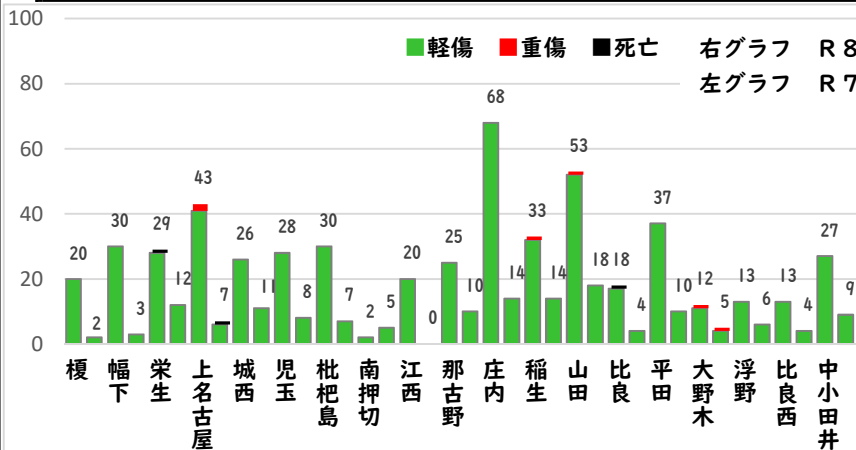

4月の西区内刑法犯認知件数 112 件

R8.1～4月の西区内刑法犯認知件数 487 件

3 西警察署からのお願い

【特殊詐欺9件発生、被害にあわないために】

☆携帯電話は警察庁推奨の

「詐欺バスターLite」

「詐欺対策 by NTT タウンページ」

をダウンロードしてアプリでブロック！

警察庁・SOS47 特殊詐欺対策

警察庁推奨詐欺対策アプリホームページ

☆固定電話は、「国際電話利用休止申込」で海外(犯人)からの電話を断ち切りましょう。西警察署で受付！

始動

採用情報
ウェブページ

1 学区内の人身交通事故発生状況

【4月中 4件】

○ 学区内の状況

- その他 軽傷
- 堀越1丁目地内 乗用×貨物
- 追突 軽傷
- 堀越2丁目地内 乗用×乗用×乗用
- 出合頭 軽傷
- 庄内通2丁目地内 乗用×自転
- 側面 軽傷
- 上堀越町2丁目地内 乗用×原付

【R8.1月～4月 14件】

2 西区内の人身交通事故発生状況

【総数149件、4月中に40件発生】

3 西警察署からのお願い

【反則金は金融機関で納めます！】
令和8年4月1日から
自転車の交通違反に交通反則通告制度
「青切符」
が適用されています。
反則金は金融機関で納めます。
おかしいと感じたら、その場で払わずに
110番通報してください。