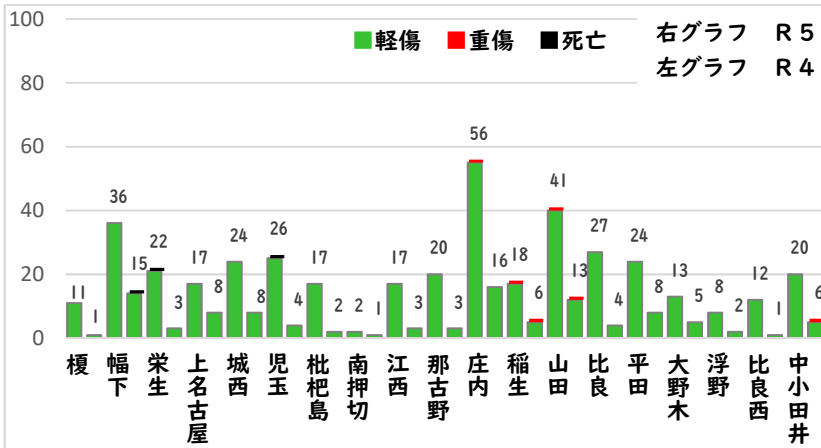

追突 軽傷

庄内通五丁目地内

普通乗用×普通乗用

庄内通二丁目地内

普通乗用×普通乗用

真福寺二丁目地内

普通乗用×普通乗用×普通貨物

側面 軽傷

堀越一丁目地内

普通乗用×自転車

2 西区内の人身交通事故発生状況

【総数109件、4月中に28件発生】

3 西警察署からのお願い

【速度違反、飲酒運転取締強化中】

5月は、穏やかな気候が続き、レジャーや観光目的で外出する機会が増えるほか、多くの方が散歩、買物等で外出することが予想されます。

ドライブやツーリング等、お出掛けの際は無理のない運転計画を立てスピードを控えるなど安全運転をお願いします。