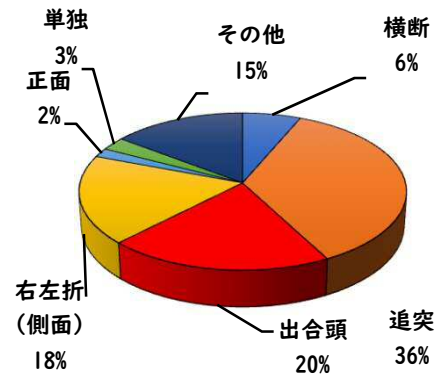

2 西区内の重点犯罪認知件数

【4月中 26 件】

【1月～4月 162 件】

- 住宅対象侵入盗 0 件
- その他侵入盗 4 件
- ひったくり 0 件
- 自動車盗 0 件
- オートバイ盗 0 件
- 自転車盗 15 件
- 車上ねらい 2 件
- 部品ねらい 1 件
- 特殊詐欺 4 件

※4月の西区内刑法犯総数 79 件

※1～4月の西区内刑法犯総数 389 件

3 西警察署からのお願い

4月中、架空請求やオレオレ詐欺等4件の被害や、特殊詐欺の犯人からの前兆電話が多発しました。

堀越一丁目地内

普通乗用×自転車

2 西区内の人身交通事故発生状況

【総数109件、4月中に28件発生】

3 西警察署からのお願い

【速度違反、飲酒運転取締強化中】

5月は、穏やかな気候が続き、レジャーや観光目的で外出する機会が増えるほか、多くの方が散歩、買物等で外出することが予想されます。

ドライブやツーリング等、お出掛けの際は無理のない運転計画を立てスピードを控えるなど安全運転をお願いします。