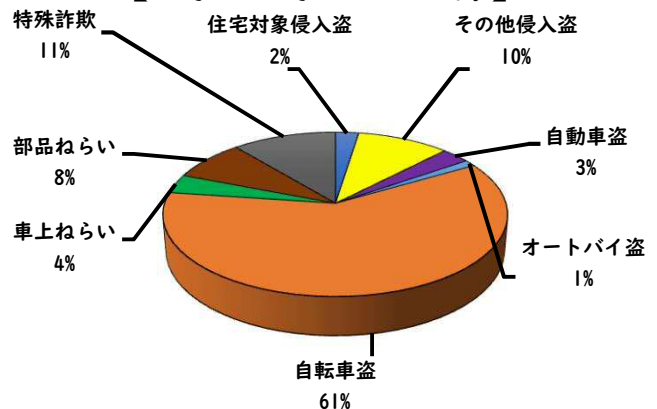

1 学区内の重点犯罪認知件数

【4月中 3 件】

【1月～4月 21件】

○ 学区内の状況

- ・ 自転車盗 1 件
- ・ 車上ねらい 1 件
- ・ 特殊詐欺 1 件

自宅固定電話は、  
留守番電話設定  
に！

※4月の学区内刑法犯総数 4 件

※1月～4月の学区内刑法犯総数 40 件

2 西区内の重点犯罪認知件数

【4月中 26 件】

【1月～4月 162 件】

- 住宅対象侵入盗 0 件
- その他侵入盗 4 件
- ひったくり 0 件
- 自動車盗 0 件
- オートバイ盗 0 件
- 自転車盗 15 件
- 車上ねらい 2 件
- 部品ねらい 1 件
- 特殊詐欺 4 件

※4月の西区内刑法犯総数 79 件

※1～4月の西区内刑法犯総数 389 件

3 西警察署からのお願い

4月中、架空請求やオレオレ詐欺等4件の被害や、特殊詐欺の犯人からの前兆電話が多発しました。

堀越一丁目地内

普通乗用×自転車

2 西区内の人身交通事故発生状況

【総数109件、4月中に28件発生】

3 西警察署からのお願い

【速度違反、飲酒運転取締強化中】

5月は、穏やかな気候が続き、レジャーや観光目的で外出する機会が増えるほか、多くの方が散歩、買物等で外出することが予想されます。

ドライブやツーリング等、お出掛けの際は無理のない運転計画を立てスピードを控えるなど安全運転をお願いします。