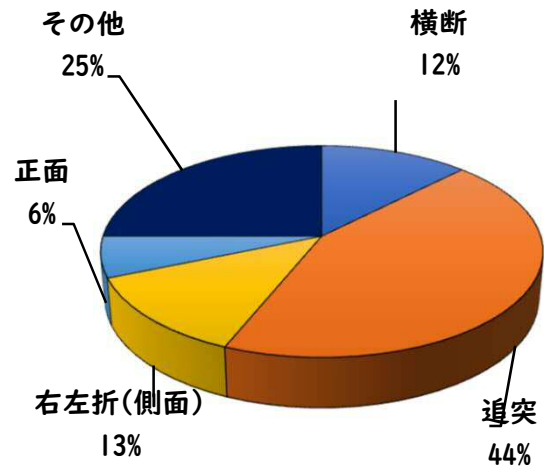

2 西区内の重点犯罪認知件数

【4月中 26 件】

【1月～4月 162 件】

- 住宅対象侵入盗 0 件
- その他侵入盗 4 件
- ひったくり 0 件
- 自動車盗 0 件
- オートバイ盗 0 件
- 自転車盗 15 件
- 車上ねらい 2 件
- 部品ねらい 1 件
- 特殊詐欺 4 件

※4月の西区内刑法犯総数 79 件

※1～4月の西区内刑法犯総数 389 件

3 西警察署からのお願い

4月中、架空請求やオレオレ詐欺等4件の被害や、特殊詐欺の犯人からの前兆電話が多発しました。

追突 軽傷

庄内通五丁目地内

普通乗用×普通乗用

庄内通二丁目地内

普通乗用×普通乗用

真福寺二丁目地内

普通乗用×普通乗用×普通貨物

側面 軽傷

堀越一丁目地内

普通乗用×自転車

2 西区内の人身交通事故発生状況

【総数109件、4月中に28件発生】

3 西警察署からのお願い

【速度違反、飲酒運転取締強化中】

5月は、穏やかな気候が続き、レジャーや観光目的で外出する機会が増えるほか、多くの方が散歩、買物等で外出することが予想されます。

ドライブやツーリング等、お出掛けの際は無理のない運転計画を立てスピードを控えるなど安全運転をお願いします。