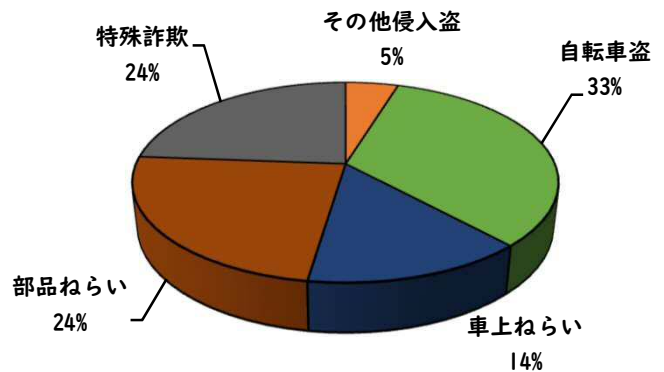

1 学区内の重点犯罪認知件数

【4月中 3 件】

【1月～4月 21件】

○ 学区内の状況

- ・ 自転車盗 1 件
- ・ 車上ねらい 1 件
- ・ 特殊詐欺 1 件

自宅固定電話は、  
留守番電話設定  
に！

※4月の学区内刑法犯総数 4 件

※1月～4月の学区内刑法犯総数 40 件

2 西区内の重点犯罪認知件数

【4月中 26 件】

【1月～4月 162 件】

- 住宅対象侵入盗 0 件
- その他侵入盗 4 件
- ひったくり 0 件
- 自動車盗 0 件
- オートバイ盗 0 件
- 自転車盗 15 件
- 車上ねらい 2 件
- 部品ねらい 1 件
- 特殊詐欺 4 件

※4月の西区内刑法犯総数 79 件

※1～4月の西区内刑法犯総数 389 件

3 西警察署からのお願い

4月中、架空請求やオレオレ詐欺等4件の被害や、特殊詐欺の犯人からの前兆電話が多発しました。

堀越一丁目地内

普通乗用×自転車

2 西区内の人身交通事故発生状況

【総数109件、4月中に28件発生】

3 西警察署からのお願い

【速度違反、飲酒運転取締強化中】

5月は、穏やかな気候が続き、レジャーや観光目的で外出する機会が増えるほか、多くの方が散歩、買物等で外出することが予想されます。

ドライブやツーリング等、お出掛けの際は無理のない運転計画を立てスピードを控えるなど安全運転をお願いします。