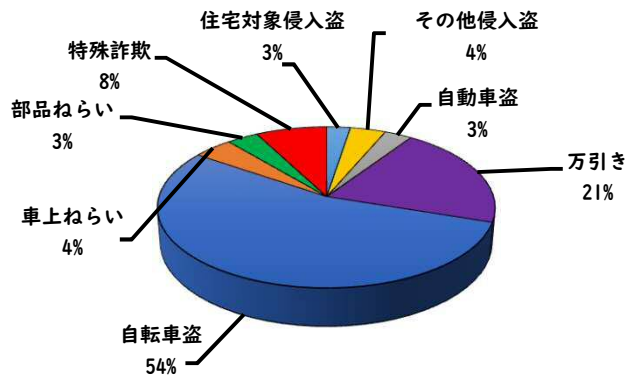

1 学区内の重点犯罪認知件数

【4月中 5 件】

【R6.1月～4月 21件】

○ 学区内の状況

- ・ 自転車盗 2 件
- ・ 万引き 1 件
- ・ 車上ねらい 2 件

鍵かけは、全ての防犯の基本です！

※4月の学区内刑法犯総数 8 件

※R6.1月～4月の学区内刑法犯総数 29 件

2 西区内の重点犯罪認知件数

【4月中 68 件】

【R6.1月～4月 233 件】

- 住宅対象侵入盗 0 件
- その他侵入盗 3 件
- 自動車盗 4 件
- 万引き 12 件
- 自転車盗 39 件
- 車上ねらい 3 件
- 部品ねらい 3 件
- 特殊詐欺 4 件

※4月の西区内刑法犯総数 104 件

※R6.1～4月の西区内刑法犯総数 388 件

3 西警察署からのお願い

【自転車盗被害が多発！】

4月中自転車盗難被害を39件認知しました。
 自転車盗難被害が前年同期27件増加しています。
 自転車盗難被害のうち、約73%が無施錠での被害です。

☆ 自宅駐輪場や短時間での買い物等、
 自転車から離れる時は、
 必ず鍵をかけましょう。

こちらから
閲覧できます

庄内
学区

安心・安全ニュース (交通事故の発生状況)

令和6年5月
西警察署
TEL 531-0110

1 学区内の人身交通事故発生状況

【4月中 1件】

【R6.1月~4月 10件】

○ 学区内の状況

追突 軽傷

鳥見町四丁目地内
普乗用×普乗用

2 西区内の人身交通事故発生状況

【総数127件、4月中に36件発生】

3 西警察署からのお願い

【5月は、飲酒運転による死亡事故が年間最多月！】