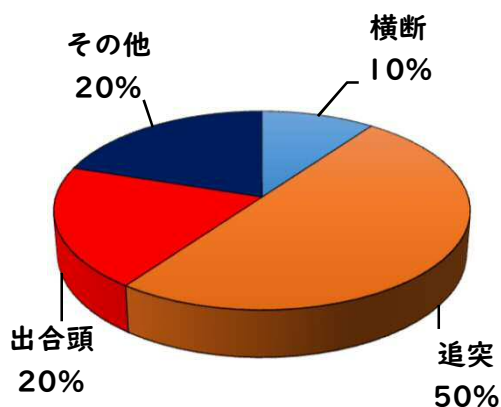

1 学区内の重点犯罪認知件数

【4月中 5 件】

【R6.1月～4月 21件】

○ 学区内の状況

- ・ 自転車盗 2 件
- ・ 万引き 1 件
- ・ 車上ねらい 2 件

鍵かけは、全ての防犯の基本です！

※4月の学区内刑法犯総数 8 件

※R6.1月～4月の学区内刑法犯総数 29 件

2 西区内の重点犯罪認知件数

【4月中 68 件】

【R6.1月～4月 233 件】

- 住宅対象侵入盗 0 件
- その他侵入盗 3 件
- 自動車盗 4 件
- 万引き 12 件
- 自転車盗 39 件
- 車上ねらい 3 件
- 部品ねらい 3 件
- 特殊詐欺 4 件

※4月の西区内刑法犯総数 104 件

※R6.1～4月の西区内刑法犯総数 388 件

3 西警察署からのお願い

【自転車盗被害が多発！】

4月中自転車盗難被害を39件認知しました。
 自転車盗難被害が前年同期27件増加しています。
 自転車盗難被害のうち、約73%が無施錠での被害です。

☆ 自宅駐輪場や短時間での買い物等、
 自転車から離れる時は、
 必ず鍵をかけましょう。

こちらから
閲覧できます

庄内
学区

安心・安全ニュース (交通事故の発生状況)

令和6年5月
西警察署
TEL 531-0110

1 学区内の人身交通事故発生状況

【4月中 1件】

【R6.1月~4月 10件】

○ 学区内の状況

追突 軽傷

鳥見町四丁目地内
普乗用×普乗用

2 西区内の人身交通事故発生状況

【総数127件、4月中に36件発生】

3 西警察署からのお願い

【5月は、飲酒運転による死亡事故が年間最多月！】