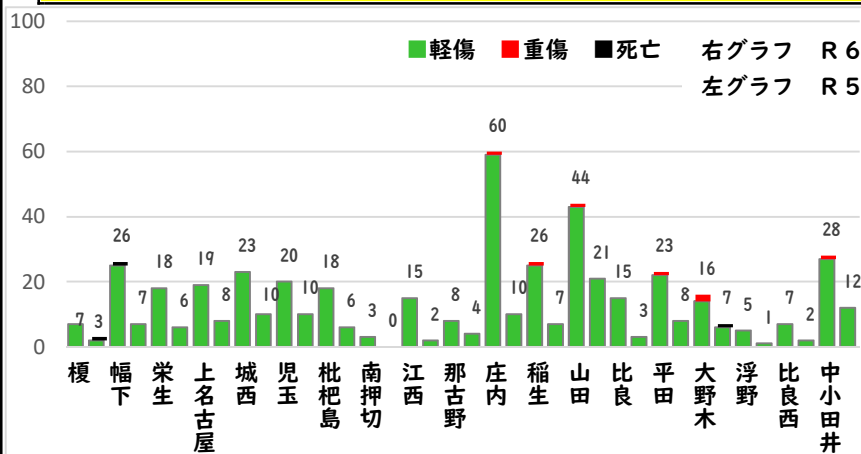

4月中自転車盗難被害を39件認知しました。
 自転車盗難被害が前年同期27件増加しています。
 自転車盗難被害のうち、約73%が無施錠での被害です。

☆ 自宅駐輪場や短時間での買い物等、
 自転車から離れる時は、
 必ず鍵をかけましょう。

こちらから
閲覧できます

庄内
学区

安心・安全ニュース (交通事故の発生状況)

令和6年5月
西警察署
TEL 531-0110

1 学区内の人身交通事故発生状況

【4月中 1件】

【R6.1月~4月 10件】

○ 学区内の状況

追突 軽傷

鳥見町四丁目地内
普乗用×普乗用

2 西区内の人身交通事故発生状況

【総数127件、4月中に36件発生】

3 西警察署からのお願い

【5月は、飲酒運転による死亡事故が年間最多月！】