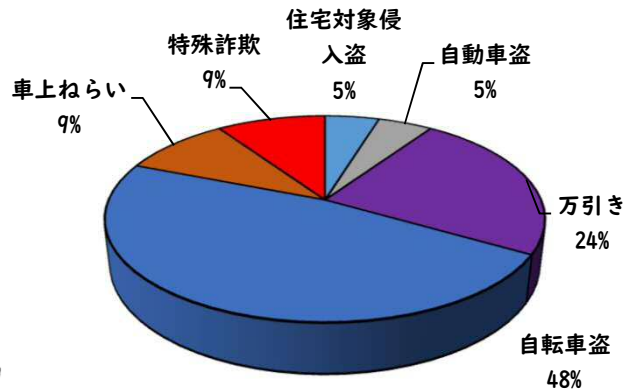

1 学区内の重点犯罪認知件数

【4月中 5 件】

【R6.1月～4月 21件】

○ 学区内の状況

- ・ 自転車盗 2 件
- ・ 万引き 1 件
- ・ 車上ねらい 2 件

鍵かけは、全ての防犯の基本です！

※4月の学区内刑法犯総数 8 件

※R6.1月～4月の学区内刑法犯総数 29 件

2 西区内の重点犯罪認知件数

【4月中 68 件】

【R6.1月～4月 233 件】

- 住宅対象侵入盗 0 件
- その他侵入盗 3 件
- 自動車盗 4 件
- 万引き 12 件
- 自転車盗 39 件
- 車上ねらい 3 件
- 部品ねらい 3 件
- 特殊詐欺 4 件

※4月の西区内刑法犯総数 104 件

※R6.1～4月の西区内刑法犯総数 388 件

3 西警察署からのお願い

【自転車盗被害が多発！】

【R6.1月~4月 10件】

○ 学区内の状況

追突 軽傷

鳥見町四丁目地内
普乗用×普乗用

2 西区内の人身交通事故発生状況

【総数127件、4月中に36件発生】

3 西警察署からのお願い

【5月は、飲酒運転による死亡事故が年間最多月！】