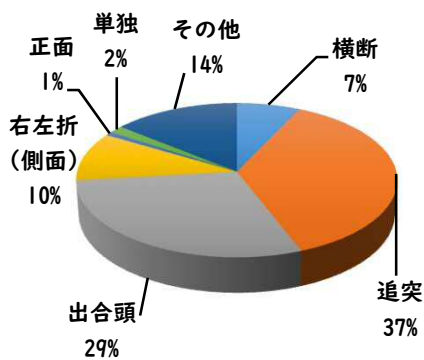

1 学区内の重点犯罪認知件数

【4月中 5 件】

【R6.1月～4月 21件】

○ 学区内の状況

- ・ 自転車盗 2 件
- ・ 万引き 1 件
- ・ 車上ねらい 2 件

鍵かけは、全ての防犯の基本です！

※4月の学区内刑法犯総数 8 件

※R6.1月～4月の学区内刑法犯総数 29 件

2 西区内の重点犯罪認知件数

【4月中 68 件】

【R6.1月～4月 233 件】

- 住宅対象侵入盗 0 件
- その他侵入盗 3 件
- 自動車盗 4 件
- 万引き 12 件
- 自転車盗 39 件
- 車上ねらい 3 件
- 部品ねらい 3 件
- 特殊詐欺 4 件

※4月の西区内刑法犯総数 104 件

※R6.1～4月の西区内刑法犯総数 388 件

3 西警察署からのお願い

【自転車盗被害が多発！】

4月中自転車盗難被害を39件認知しました。
 自転車盗難被害が前年同期27件増加しています。
 自転車盗難被害のうち、約73%が無施錠での被害です。

☆ 自宅駐輪場や短時間での買い物等、
 自転車から離れる時は、
 必ず鍵をかけましょう。

こちらから
閲覧できます

庄内
学区

安心・安全ニュース (交通事故の発生状況)

令和6年5月
西警察署
TEL 531-0110

1 学区内の人身交通事故発生状況

【4月中 1件】

【R6.1月~4月 10件】

○ 学区内の状況

追突 軽傷

鳥見町四丁目地内
普乗用×普乗用

2 西区内の人身交通事故発生状況

【総数127件、4月中に36件発生】

3 西警察署からのお願い

【5月は、飲酒運転による死亡事故が年間最多月！】