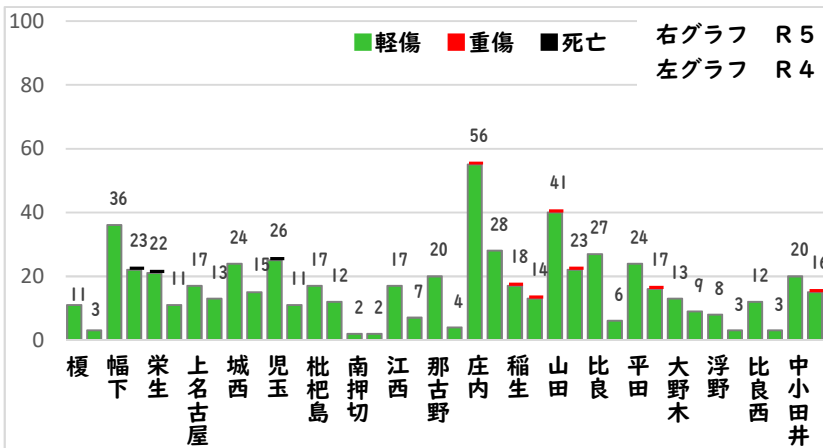

西区内では、自転車盗216件のうち、約7割の152件が無施錠での被害です。

大切な自転車には、必ず

- ・短時間でも自転車から離れる時はカギをかける
- ・明るく、監視力の高い駐輪場を選ぶ
- ・自宅の駐輪場でもカギをかける習慣をつける

などの防犯対策を実践しましょう。

こちらから  
閲覧できます

1 学区内の人身交通事故発生状況

【7月中 2件】

【1月～7月 28件】

○ 学区内の状況

側面 軽傷

庄内通三丁目地内  
普通貨物×自転車

正面 軽傷

堀越三丁目地内  
準中貨物×普通乗用×普通乗用

2 西区内の人身交通事故発生状況

【総数220件、7月中に32件発生】

3 西警察署からのお願い

【8月は、二輪車事故が多発！ ～7・8月は、連続して最多月～】

8月は、7月に引き続いて二輪車死者が年間で最も多い月です。  
レジャー等でお出かけの際は、速度を控え、無理な追い抜き・  
追越しをせず、計画を立て時間にゆとりを持った安全運転に努  
めましょう。

速度違反取締強化中！