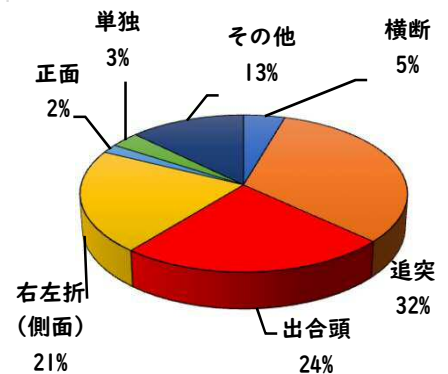

2 西区内の重点犯罪認知件数

【7月中 47 件】

- 住宅対象侵入盗 2 件
- その他侵入盗 2 件
- ひったくり 0 件
- 自動車盗 4 件
- オートバイ盗 2 件
- 自転車盗 29 件
- 車上ねらい 5 件
- 部品ねらい 1 件
- 特殊詐欺 2 件

【1月～7月 341 件】

※7月の西区内刑法犯総数 131 件

※1～7月の西区内刑法犯総数 780 件

3 西警察署からのお願い

【自転車盗が多発しています！】

西区内では、自転車盗216件のうち、約7割の152件が無施錠での被害です。

大切な自転車には、必ず

- ・短時間でも自転車から離れる時はカギをかける
- ・明るく、監視力の高い駐輪場を選ぶ
- ・自宅の駐輪場でもカギをかける習慣をつける

などの防犯対策を実践しましょう。

こちらから  
閲覧できます

1 学区内の人身交通事故発生状況

【7月中 2件】

【1月～7月 28件】

○ 学区内の状況

側面 軽傷

庄内通三丁目地内  
普通貨物×自転車

正面 軽傷

堀越三丁目地内  
準中貨物×普通乗用×普通乗用

2 西区内の人身交通事故発生状況

【総数220件、7月中に32件発生】

3 西警察署からのお願い

【8月は、二輪車事故が多発！ ～7・8月は、連続して最多月～】

8月は、7月に引き続いて二輪車死者が年間で最も多い月です。  
レジャー等でお出かけの際は、速度を控え、無理な追い抜き・  
追越しをせず、計画を立て時間にゆとりを持った安全運転に努  
めましょう。

速度違反取締強化中！