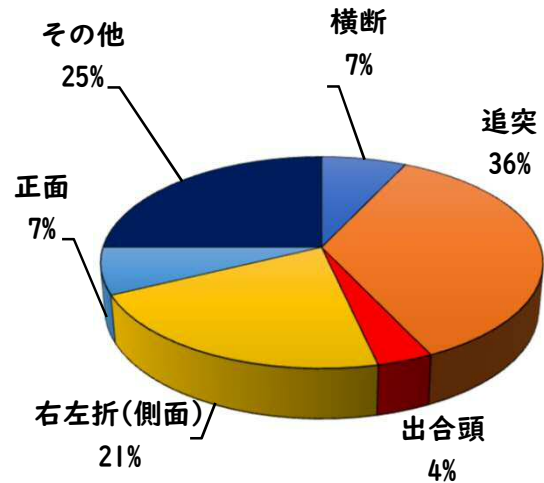

2 西区内の重点犯罪認知件数

【7月中 47 件】

- 住宅対象侵入盗 2 件
- その他侵入盗 2 件
- ひったくり 0 件
- 自動車盗 4 件
- オートバイ盗 2 件
- 自転車盗 29 件
- 車上ねらい 5 件
- 部品ねらい 1 件
- 特殊詐欺 2 件

【1月～7月 341 件】

※7月の西区内刑法犯総数 131 件

※1～7月の西区内刑法犯総数 780 件

3 西警察署からのお願い

【自転車盗が多発しています！】

西区内では、自転車盗216件のうち、約7割の152件が無施錠での被害です。

大切な自転車には、必ず

- ・短時間でも自転車から離れる時はカギをかける
- ・明るく、監視力の高い駐輪場を選ぶ
- ・自宅の駐輪場でもカギをかける習慣をつける

などの防犯対策を実践しましょう。

こちらから  
閲覧できます

1 学区内の人身交通事故発生状況

【7月中 2件】

【1月～7月 28件】

○ 学区内の状況

側面 軽傷

庄内通三丁目地内  
普通貨物×自転車

正面 軽傷

堀越三丁目地内  
準中貨物×普通乗用×普通乗用

2 西区内の人身交通事故発生状況

【総数220件、7月中に32件発生】

3 西警察署からのお願い

【8月は、二輪車事故が多発！ ～7・8月は、連続して最多月～】

8月は、7月に引き続いて二輪車死者が年間で最も多い月です。  
レジャー等でお出かけの際は、速度を控え、無理な追い抜き・  
追越しをせず、計画を立て時間にゆとりを持った安全運転に努  
めましょう。

速度違反取締強化中！