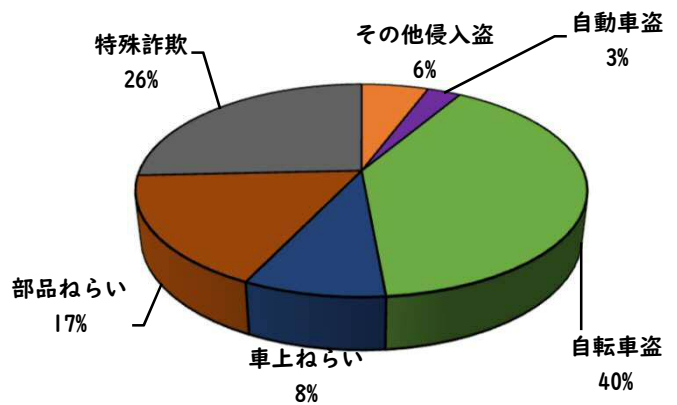

1 学区内の重点犯罪認知件数

【7月中 4 件】

○ 学区内の状況

- ・自動車盗 1 件
- ・自転車盗 2 件
- ・部品ねらい 1 件
- ・特殊詐欺 1 件

【1月～7月 35 件】

自宅固定電話は、  
留守番設定！

※7月の学区内刑法犯総数 13 件

※1月～7月の学区内刑法犯総数 70 件

2 西区内の重点犯罪認知件数

【7月中 47 件】

- 住宅対象侵入盗 2 件
- その他侵入盗 2 件
- ひったくり 0 件
- 自動車盗 4 件
- オートバイ盗 2 件
- 自転車盗 29 件
- 車上ねらい 5 件
- 部品ねらい 1 件
- 特殊詐欺 2 件

【1月～7月 341 件】

※7月の西区内刑法犯総数 131 件

※1～7月の西区内刑法犯総数 780 件

3 西警察署からのお願い

【自転車盗が多発しています！】

西区内では、自転車盗216件のうち、約7割の152件が無施錠での被害です。

大切な自転車には、必ず

- ・短時間でも自転車から離れる時はカギをかける
- ・明るく、監視力の高い駐輪場を選ぶ
- ・自宅の駐輪場でもカギをかける習慣をつける

などの防犯対策を実践しましょう。

こちらから  
閲覧できます

1 学区内の人身交通事故発生状況

【7月中 2件】

【1月～7月 28件】

【8月は、二輪車事故が多発！ ～7・8月は、連続して最多月～】

8月は、7月に引き続いて二輪車死者が年間で最も多い月です。  
レジャー等でお出かけの際は、速度を控え、無理な追い抜き・  
追越しをせず、計画を立て時間にゆとりを持った安全運転に努  
めましょう。

速度違反取締強化中！