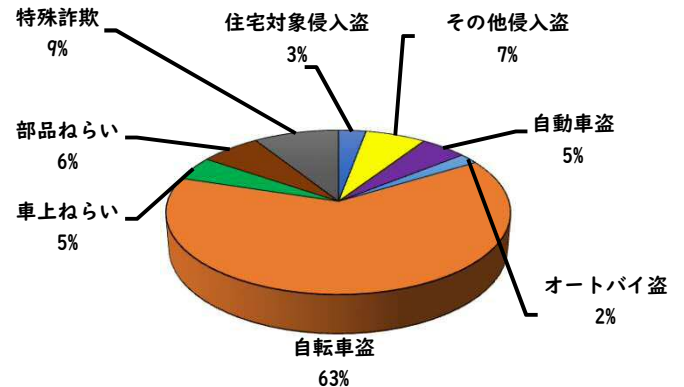

1 学区内の重点犯罪認知件数

【7月中 4 件】

○ 学区内の状況

- ・自動車盗 1 件
- ・自転車盗 2 件
- ・部品ねらい 1 件
- ・特殊詐欺 1 件

【1月～7月 35 件】

自宅固定電話は、  
留守番設定！

※7月の学区内刑法犯総数 13 件

※1月～7月の学区内刑法犯総数 70 件

2 西区内の重点犯罪認知件数

【7月中 47 件】

- 住宅対象侵入盗 2 件
- その他侵入盗 2 件
- ひったくり 0 件
- 自動車盗 4 件
- オートバイ盗 2 件
- 自転車盗 29 件
- 車上ねらい 5 件
- 部品ねらい 1 件
- 特殊詐欺 2 件

【1月～7月 341 件】

※7月の西区内刑法犯総数 131 件

※1～7月の西区内刑法犯総数 780 件

3 西警察署からのお願い

【自転車盗が多発しています！】

【8月は、二輪車事故が多発！ ～7・8月は、連続して最多月～】

8月は、7月に引き続いて二輪車死者が年間で最も多い月です。  
レジャー等でお出かけの際は、速度を控え、無理な追い抜き・  
追越しをせず、計画を立て時間にゆとりを持った安全運転に努  
めましょう。

速度違反取締強化中！