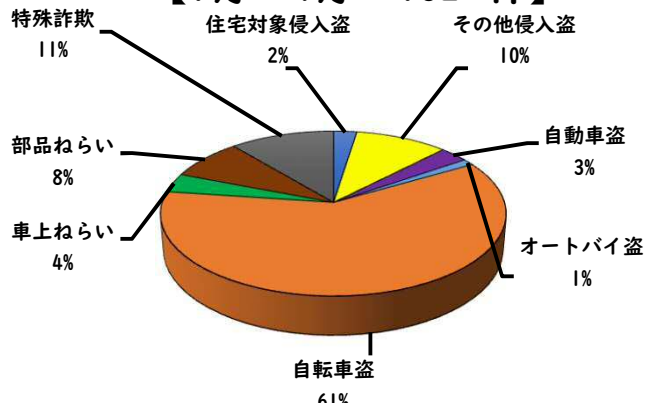

1 学区内の重点犯罪認知件数

【4月中 2 件】

○ 学区内の状況

- ・ 自転車盗 1 件
- ・ 侵入盗その他 1 件

鍵かけは、すべての防犯の基本です！

【1月～4月 3 件】

※4月の学区内刑法犯総数 6 件

※1月～4月の学区内刑法犯総数 10 件

2 西区内の重点犯罪認知件数

【4月中 26 件】

住宅対象侵入盗	0 件
その他侵入盗	4 件
ひったくり	0 件
自動車盗	0 件
オートバイ盗	0 件
自転車盗	15 件
車上ねらい	2 件
部品ねらい	1 件
特殊詐欺	4 件

※4月の西区内刑法犯総数 79 件

【1月～4月 162 件】

※1～4月の西区内刑法犯総数 389 件

3 西警察署からのお願い

4 月中、架空請求やオレオレ詐欺等 4 件の被害や、特殊詐欺の犯人からの前兆電話が多発しました。

4月中の人身交通事故の発生は、ありませんでした。

引き続き、  
安全運転で  
お願いします。

2 西区内の人身交通事故発生状況

【総数109件、4月中に28件発生】

3 西警察署からのお願い

【速度違反、飲酒運転取締強化中】

5月は、穏やかな気候が続き、レジャーや観光目的で外出する機会が増えるほか、多くの方が散歩、買物等で外出することが予想されます。

ドライブやツーリング等、お出掛けの際は無理のない運転計画を立てスピードを控えるなど安全運転をお願いします。