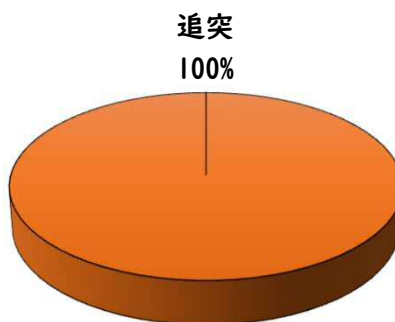

2 西区内の重点犯罪認知件数

【4月中 26 件】

住宅対象侵入盗	0 件
その他侵入盗	4 件
ひったくり	0 件
自動車盗	0 件
オートバイ盗	0 件
自転車盗	15 件
車上ねらい	2 件
部品ねらい	1 件
特殊詐欺	4 件

※4月の西区内刑法犯総数 79 件

【1月～4月 162 件】

※1～4月の西区内刑法犯総数 389 件

3 西警察署からのお願い

4 月中、架空請求やオレオレ詐欺等 4 件の被害や、特殊詐欺の犯人からの前兆電話が多発しました。

特殊詐欺被害は、犯人と会話をするこゝでだまされます。

【犯人と直接会話をしない対策➡固定電話を留守番電話設定】にすることが被害防止のポイントです。

「私はだまされない。」「被害にあわない。」と被害者の約 84% が思っています。一人で判断せず、家族や警察に相談しましょう。

こちらから  
閲覧できます

1 学区内の人身交通事故発生状況

【4月中 0 件】

【1月～4月 2 件】

○ 学区内の状況

4月中の人身交通事故の発生は、ありませんでした。

引き続き、  
安全運転で  
お願いします。

2 西区内の人身交通事故発生状況

【総数109件、4月中に28件発生】

3 西警察署からのお願い

【速度違反、飲酒運転取締強化中】

5月は、穏やかな気候が続き、レジャーや観光目的で外出する機会が増えるほか、多くの方が散歩、買物等で外出することが予想されます。

ドライブやツーリング等、お出掛けの際は無理のない運転計画を立てスピードを控えるなど安全運転をお願いします。