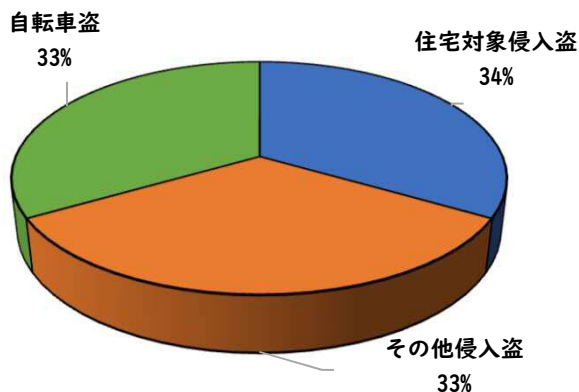

1 学区内の重点犯罪認知件数

【4月中 2 件】

○ 学区内の状況

- ・ 自転車盗 1 件
- ・ 侵入盗その他 1 件

鍵かけは、すべての防犯の基本です！

【1月～4月 3 件】

※4月の学区内刑法犯総数 6 件

※1月～4月の学区内刑法犯総数 10 件

2 西区内の重点犯罪認知件数

【4月中 26 件】

住宅対象侵入盗	0 件
その他侵入盗	4 件
ひったくり	0 件
自動車盗	0 件
オートバイ盗	0 件
自転車盗	15 件
車上ねらい	2 件
部品ねらい	1 件
特殊詐欺	4 件

※4月の西区内刑法犯総数 79 件

【1月～4月 162 件】

※1～4月の西区内刑法犯総数 389 件

3 西警察署からのお願い

4 月中、架空請求やオレオレ詐欺等 4 件の被害や、特殊詐欺の犯人からの前兆電話が多発しました。

4月中の人身交通事故の発生は、ありませんでした。

引き続き、  
安全運転で  
お願いします。

2 西区内の人身交通事故発生状況

【総数109件、4月中に28件発生】

3 西警察署からのお願い

【速度違反、飲酒運転取締強化中】

5月は、穏やかな気候が続き、レジャーや観光目的で外出する機会が増えるほか、多くの方が散歩、買物等で外出することが予想されます。

ドライブやツーリング等、お出掛けの際は無理のない運転計画を立てスピードを控えるなど安全運転をお願いします。