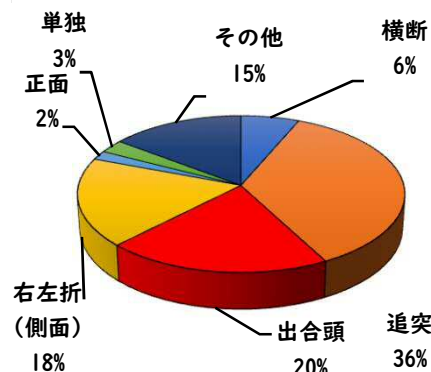

1 学区内の重点犯罪認知件数

【4月中 2 件】

○ 学区内の状況

- ・ 自転車盗 1 件
- ・ 侵入盗その他 1 件

鍵かけは、すべての防犯の基本です！

【1月～4月 3 件】

※4月の学区内刑法犯総数 6 件

※1月～4月の学区内刑法犯総数 10 件

2 西区内の重点犯罪認知件数

【4月中 26 件】

住宅対象侵入盗	0 件
その他侵入盗	4 件
ひったくり	0 件
自動車盗	0 件
オートバイ盗	0 件
自転車盗	15 件
車上ねらい	2 件
部品ねらい	1 件
特殊詐欺	4 件

※4月の西区内刑法犯総数 79 件

【1月～4月 162 件】

※1～4月の西区内刑法犯総数 389 件

3 西警察署からのお願い

4 月中、架空請求やオレオレ詐欺等 4 件の被害や、特殊詐欺の犯人からの前兆電話が多発しました。

4月中の人身交通事故の発生は、ありませんでした。

引き続き、  
安全運転で  
お願いします。

2 西区内の人身交通事故発生状況

【総数109件、4月中に28件発生】

3 西警察署からのお願い

【速度違反、飲酒運転取締強化中】

5月は、穏やかな気候が続き、レジャーや観光目的で外出する機会が増えるほか、多くの方が散歩、買物等で外出することが予想されます。

ドライブやツーリング等、お出掛けの際は無理のない運転計画を立てスピードを控えるなど安全運転をお願いします。