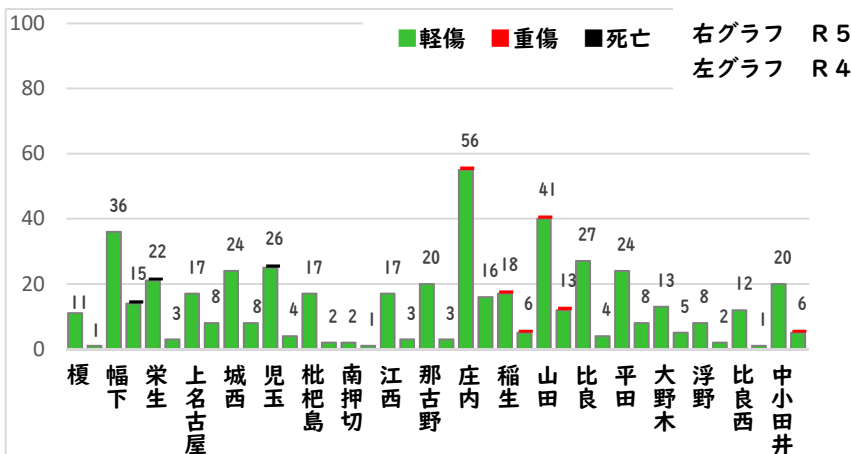

2 西区内の重点犯罪認知件数

【4月中 26 件】

住宅対象侵入盗	0 件
その他侵入盗	4 件
ひったくり	0 件
自動車盗	0 件
オートバイ盗	0 件
自転車盗	15 件
車上ねらい	2 件
部品ねらい	1 件
特殊詐欺	4 件

※4月の西区内刑法犯総数 79 件

【1月～4月 162 件】

※1～4月の西区内刑法犯総数 389 件

3 西警察署からのお願い

4 月中、架空請求やオレオレ詐欺等 4 件の被害や、特殊詐欺の犯人からの前兆電話が多発しました。

特殊詐欺被害は、犯人と会話をするこゝでだまされます。

【犯人と直接会話をしない対策➡固定電話を留守番電話設定】にすることが被害防止のポイントです。

「私はだまされない。」「被害にあわない。」と被害者の約 84% が思っています。一人で判断せず、家族や警察に相談しましょう。

こちらから  
閲覧できます

1 学区内の人身交通事故発生状況

【4月中 0 件】

【1月～4月 2 件】

○ 学区内の状況

4月中の人身交通事故の発生は、ありませんでした。

引き続き、  
安全運転で  
お願いします。

2 西区内の人身交通事故発生状況

【総数109件、4月中に28件発生】

3 西警察署からのお願い

【速度違反、飲酒運転取締強化中】

5月は、穏やかな気候が続き、レジャーや観光目的で外出する機会が増えるほか、多くの方が散歩、買物等で外出することが予想されます。

ドライブやツーリング等、お出掛けの際は無理のない運転計画を立てスピードを控えるなど安全運転をお願いします。