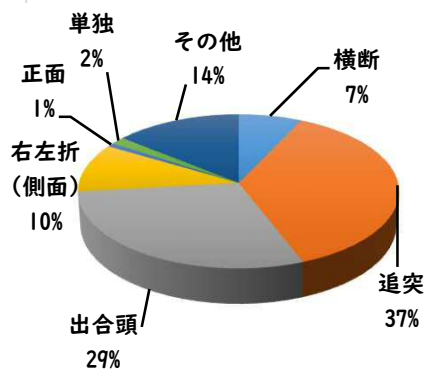

1 学区内の重点犯罪認知件数

【4月中 2 件】

【R6.1月～4月 5件】

○ 学区内の状況

- ・ 自転車盗 1 件
- ・ 万引き 1 件

鍵かけは、全ての防犯の基本です！

※4月の学区内刑法犯総数 4 件

※R6.1月～4月の学区内刑法犯総数 11 件

2 西区内の重点犯罪認知件数

【4月中 68 件】

【R6.1月～4月 233 件】

住宅対象侵入盗	0 件
その他侵入盗	3 件
自動車盗	4 件
万引き	12 件
自転車盗	39 件
車上ねらい	3 件
部品ねらい	3 件
特殊詐欺	4 件

※4月の西区内刑法犯総数 104 件

※R6.1～4月の西区内刑法犯総数 388 件

3 西警察署からのお願い

【自転車盗被害が多発！】

4月中自転車盗難被害を39件認知しました。
自転車盗難被害が前年同期27件増加しています。
自転車盗難被害のうち、約73%が無施錠での被害です。

☆自宅駐輪場や短時間での買い物等、
自転車から離れる時は、
必ず鍵をかけましょう。

こちらから
閲覧できます

1 学区内の人身交通事故発生状況

【4月中 0件】

【R6.1月~4月 1件】

○ 学区内の状況

4月中の人身交通事故の発生は、ありませんでした。

引き続き、
安全運転で
お願いします。

2 西区内の人身交通事故発生状況

【総数127件、4月中に36件発生】

3 西警察署からのお願い

【5月は、飲酒運転による死亡事故が年間最多月！】

5月は、初夏を迎え爽やかで過ごしやすい季節となり多くの人がレジャーや散歩などで外出する機会が増える月です。

特に高齢者の方が事故当事者となる傾向が高いため、高齢者の方を見かけたら速度を落とし安全な距離を保つなど思いやりを持った運転をお願いします。