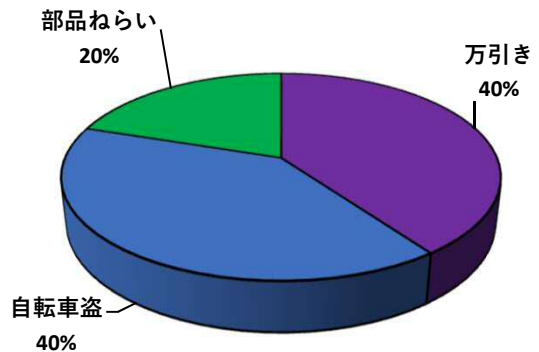

1 学区内の重点犯罪認知件数

【4月中 2 件】

【R6.1月～4月 5件】

○ 学区内の状況

- ・ 自転車盗 1 件
- ・ 万引き 1 件

鍵かけは、全ての防犯の基本です！

※4月の学区内刑法犯総数 4 件

※R6.1月～4月の学区内刑法犯総数 11 件

2 西区内の重点犯罪認知件数

【4月中 68 件】

【R6.1月～4月 233 件】

住宅対象侵入盗	0 件
その他侵入盗	3 件
自動車盗	4 件
万引き	12 件
自転車盗	39 件
車上ねらい	3 件
部品ねらい	3 件
特殊詐欺	4 件

※4月の西区内刑法犯総数 104 件

※R6.1～4月の西区内刑法犯総数 388 件

3 西警察署からのお願い

【自転車盗被害が多発！】

引き続き、
安全運転で
お願いします。

2 西区内の人身交通事故発生状況

【総数127件、4月中に36件発生】

3 西警察署からのお願い

【5月は、飲酒運転による死亡事故が年間最多月！】

5月は、初夏を迎え爽やかで過ごしやすい季節となり多くの人がレジャーや散歩などで外出する機会が増える月です。

特に高齢者の方が事故当事者となる傾向が高いため、高齢者の方を見かけたら速度を落とし安全な距離を保つなど思いやりを持った運転をお願いします。