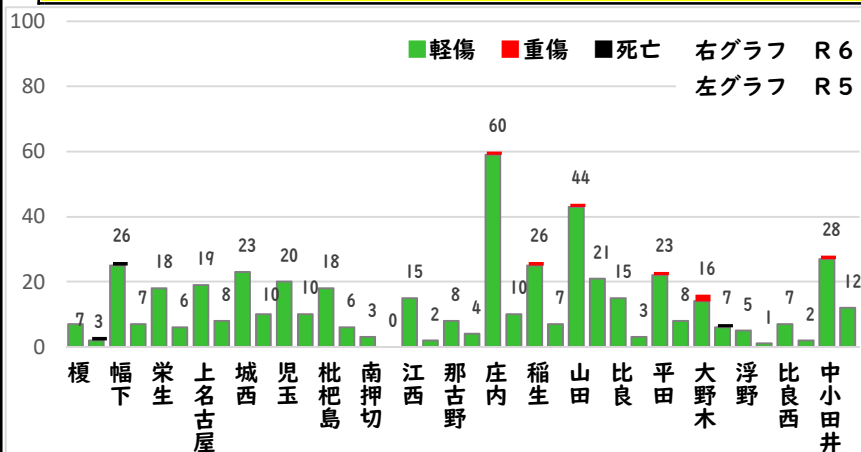

2 西区内の重点犯罪認知件数

【4月中 68 件】

【R6.1月～4月 233 件】

住宅対象侵入盗	0 件
その他侵入盗	3 件
自動車盗	4 件
万引き	12 件
自転車盗	39 件
車上ねらい	3 件
部品ねらい	3 件
特殊詐欺	4 件

※4月の西区内刑法犯総数 104 件

※R6.1～4月の西区内刑法犯総数 388 件

3 西警察署からのお願い

【自転車盗被害が多発！】

4月中自転車盗難被害を39件認知しました。
自転車盗難被害が前年同期27件増加しています。
自転車盗難被害のうち、約73%が無施錠での被害です。

☆自宅駐輪場や短時間での買い物等、
自転車から離れる時は、
必ず鍵をかけましょう。

こちらから
閲覧できます

1 学区内の人身交通事故発生状況

【4月中 0件】

【R6.1月~4月 1件】

○ 学区内の状況

4月中の人身交通事故の発生は、ありませんでした。

引き続き、
安全運転で
お願いします。

2 西区内の人身交通事故発生状況

【総数127件、4月中に36件発生】

3 西警察署からのお願い

【5月は、飲酒運転による死亡事故が年間最多月！】

5月は、初夏を迎え爽やかで過ごしやすい季節となり多くの人がレジャーや散歩などで外出する機会が増える月です。

特に高齢者の方が事故当事者となる傾向が高いため、高齢者の方を見かけたら速度を落とし安全な距離を保つなど思いやりを持った運転をお願いします。