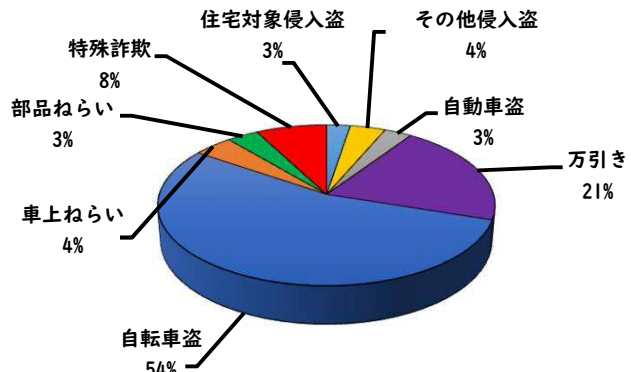

1 学区内の重点犯罪認知件数

【4月中 2 件】

【R6.1月～4月 5件】

○ 学区内の状況

- ・ 自転車盗 1 件
- ・ 万引き 1 件

鍵かけは、全ての防犯の基本です！

※4月の学区内刑法犯総数 4 件

※R6.1月～4月の学区内刑法犯総数 11 件

2 西区内の重点犯罪認知件数

【4月中 68 件】

【R6.1月～4月 233 件】

住宅対象侵入盗	0 件
その他侵入盗	3 件
自動車盗	4 件
万引き	12 件
自転車盗	39 件
車上ねらい	3 件
部品ねらい	3 件
特殊詐欺	4 件

※4月の西区内刑法犯総数 104 件

※R6.1～4月の西区内刑法犯総数 388 件

3 西警察署からのお願い

【自転車盗被害が多発！】

引き続き、
安全運転で
お願いします。

2 西区内の人身交通事故発生状況

【総数127件、4月中に36件発生】

3 西警察署からのお願い

【5月は、飲酒運転による死亡事故が年間最多月！】

5月は、初夏を迎え爽やかで過ごしやすい季節となり多くの人がレジャーや散歩などで外出する機会が増える月です。

特に高齢者の方が事故当事者となる傾向が高いため、高齢者の方を見かけたら速度を落とし安全な距離を保つなど思いやりを持った運転をお願いします。