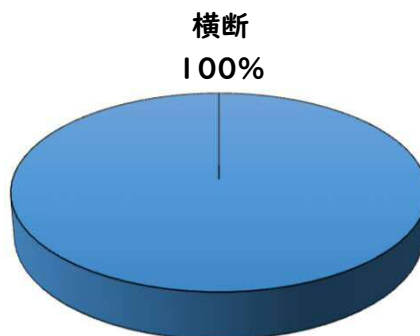

2 西区内の重点犯罪認知件数

【4月中 68 件】

【R6.1月～4月 233 件】

住宅対象侵入盗	0 件
その他侵入盗	3 件
自動車盗	4 件
万引き	12 件
自転車盗	39 件
車上ねらい	3 件
部品ねらい	3 件
特殊詐欺	4 件

※4月の西区内刑法犯総数 104 件

※R6.1～4月の西区内刑法犯総数 388 件

3 西警察署からのお願い

【自転車盗被害が多発！】

4月中自転車盗難被害を39件認知しました。
自転車盗難被害が前年同期27件増加しています。
自転車盗難被害のうち、約73%が無施錠での被害です。

☆自宅駐輪場や短時間での買い物等、
自転車から離れる時は、
必ず鍵をかけましょう。

こちらから
閲覧できます

1 学区内の人身交通事故発生状況

【4月中 0件】

【R6.1月~4月 1件】

○ 学区内の状況

4月中の人身交通事故の発生は、ありませんでした。

引き続き、
安全運転で
お願いします。

2 西区内の人身交通事故発生状況

【総数127件、4月中に36件発生】

3 西警察署からのお願い

【5月は、飲酒運転による死亡事故が年間最多月！】

5月は、初夏を迎え爽やかで過ごしやすい季節となり多くの人がレジャーや散歩などで外出する機会が増える月です。

特に高齢者の方が事故当事者となる傾向が高いため、高齢者の方を見かけたら速度を落とし安全な距離を保つなど思いやりを持った運転をお願いします。