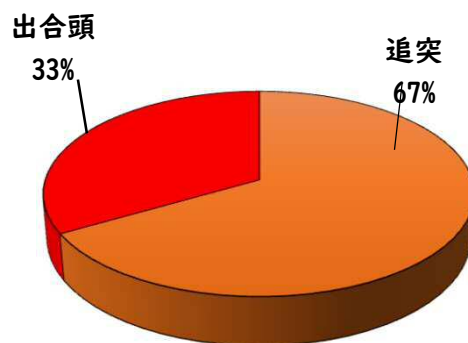

【7月中 47 件】

【1月～7月 341 件】

住宅対象侵入盗	2 件
その他侵入盗	2 件
ひったくり	0 件
自動車盗	4 件
オートバイ盗	2 件
自転車盗	29 件
車上ねらい	5 件
部品ねらい	1 件
特殊詐欺	2 件

※7月の西区内刑法犯総数 131 件

※1～7月の西区内刑法犯総数 780 件

3 西警察署からのお願い

【自転車盗が多発しています！】

西区内では、自転車盗216件のうち、約7割の152件が無施錠での被害です。

大切な自転車には、必ず

- ・ 短時間でも自転車から離れる時はカギをかける
- ・ 明るく、監視力の高い駐輪場を選ぶ
- ・ 自宅の駐輪場でもカギをかける習慣をつける

などの防犯対策を実践しましょう。

こちらから
閲覧できます

1 学区内の人身交通事故発生状況

【7月中 0 件】

【1月～7月 3 件】

○ 学区内の状況

7月中人身交通事故の発生は、ありませんでした。

引き続き、
安全運転で
お願いします。

2 西区内の人身交通事故発生状況

【総数220件、7月中に32件発生】

3 西警察署からのお願い

【8月は、二輪車事故が多発！ ～7・8月は、連続して最多月～】

8月は、7月に引き続いて二輪車死者が年間で最も多い月です。
レジャー等でお出かけの際は、速度を控え、無理な追い抜き・
追越しをせず、計画を立て時間にゆとりを持った安全運転に努
めましょう。