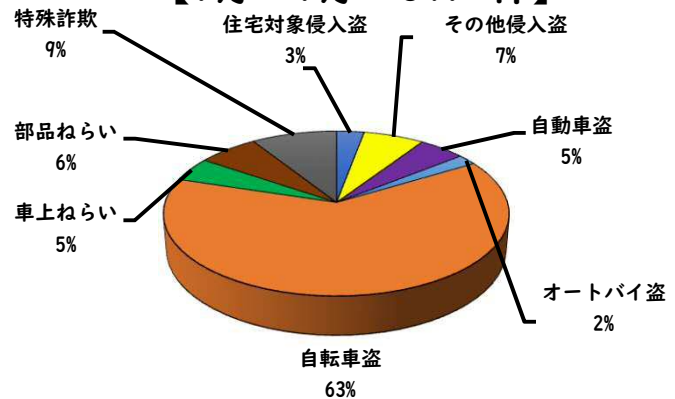

1 学区内の重点犯罪認知件数

【7月中 1 件】

【1月～7月 8 件】

- 学区内の状況
・ 車上ねらい 1 件

鍵かけは全ての防
犯の基本です！

※7月の学区内刑法犯総数 2 件

※1月～7月の学区内刑法犯総数 17 件

2 西区内の重点犯罪認知件数

【7月中 47 件】

【1月～7月 341 件】

住宅対象侵入盗	2 件
その他侵入盗	2 件
ひったくり	0 件
自動車盗	4 件
オートバイ盗	2 件
自転車盗	29 件
車上ねらい	5 件
部品ねらい	1 件
特殊詐欺	2 件

※7月の西区内刑法犯総数 131 件

※1～7月の西区内刑法犯総数 780 件

3 西警察署からのお願い

【自転車盗が多発しています！】

西区内では、自転車盗216件のうち、約7割の152件が無施錠での被害です。

7月中人身交通事故の発生は、ありませんでした。

引き続き、
安全運転で
お願いします。

2 西区内の人身交通事故発生状況

【総数220件、7月中に32件発生】

3 西警察署からのお願い

【8月は、二輪車事故が多発！ ～7・8月は、連続して最多月～】

8月は、7月に引き続いて二輪車死者が年間で最も多い月です。
レジャー等でお出かけの際は、速度を控え、無理な追い抜き・
追越しをせず、計画を立て時間にゆとりを持った安全運転に努
めましょう。