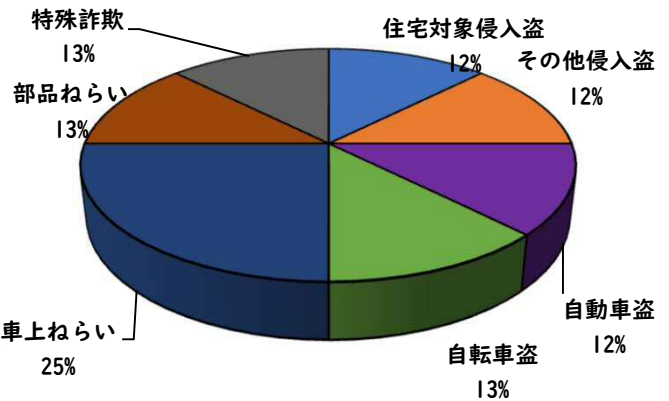

1 学区内の重点犯罪認知件数

【7月中 1 件】

【1月～7月 8 件】

- 学区内の状況
・ 車上ねらい 1 件

鍵かけは全ての防
犯の基本です！

※7月の学区内刑法犯総数 2 件

※1月～7月の学区内刑法犯総数 17 件

2 西区内の重点犯罪認知件数

【7月中 47 件】

【1月～7月 341 件】

住宅対象侵入盗	2 件
その他侵入盗	2 件
ひったくり	0 件
自動車盗	4 件
オートバイ盗	2 件
自転車盗	29 件
車上ねらい	5 件
部品ねらい	1 件
特殊詐欺	2 件

※7月の西区内刑法犯総数 131 件

※1～7月の西区内刑法犯総数 780 件

3 西警察署からのお願い

【自転車盗が多発しています！】

西区内では、自転車盗216件のうち、約7割の152件が無施錠での被害です。

7月中人身交通事故の発生は、ありませんでした。

引き続き、
安全運転で
お願いします。

2 西区内の人身交通事故発生状況

【総数220件、7月中に32件発生】

3 西警察署からのお願い

【8月は、二輪車事故が多発！ ～7・8月は、連続して最多月～】

8月は、7月に引き続いて二輪車死者が年間で最も多い月です。
レジャー等でお出かけの際は、速度を控え、無理な追い抜き・
追越しをせず、計画を立て時間にゆとりを持った安全運転に努
めましょう。