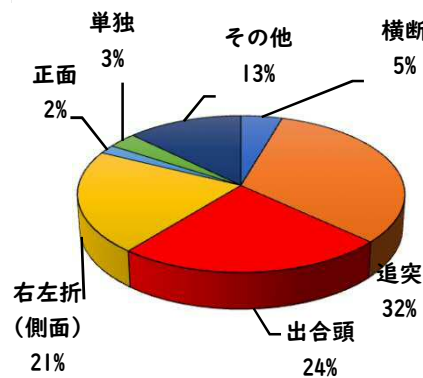

1 学区内の重点犯罪認知件数

【7月中 1 件】

【1月～7月 8 件】

- 学区内の状況
・ 車上ねらい 1 件

鍵かけは全ての防
犯の基本です！

※7月の学区内刑法犯総数 2 件

※1月～7月の学区内刑法犯総数 17 件

2 西区内の重点犯罪認知件数

【7月中 47 件】

【1月～7月 341 件】

住宅対象侵入盗	2 件
その他侵入盗	2 件
ひったくり	0 件
自動車盗	4 件
オートバイ盗	2 件
自転車盗	29 件
車上ねらい	5 件
部品ねらい	1 件
特殊詐欺	2 件

※7月の西区内刑法犯総数 131 件

※1～7月の西区内刑法犯総数 780 件

3 西警察署からのお願い

【自転車盗が多発しています！】

西区内では、自転車盗216件のうち、約7割の152件が無施錠での被害です。

7月中人身交通事故の発生は、ありませんでした。

引き続き、
安全運転で
お願いします。

2 西区内の人身交通事故発生状況

【総数220件、7月中に32件発生】

3 西警察署からのお願い

【8月は、二輪車事故が多発！ ～7・8月は、連続して最多月～】

8月は、7月に引き続いて二輪車死者が年間で最も多い月です。
レジャー等でお出かけの際は、速度を控え、無理な追い抜き・
追越しをせず、計画を立て時間にゆとりを持った安全運転に努
めましょう。