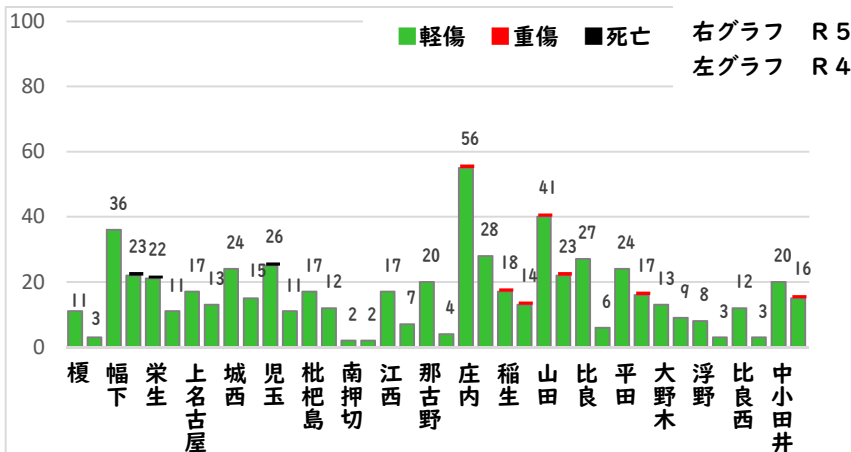

【7月中 47 件】

【1月～7月 341 件】

住宅対象侵入盗	2 件
その他侵入盗	2 件
ひったくり	0 件
自動車盗	4 件
オートバイ盗	2 件
自転車盗	29 件
車上ねらい	5 件
部品ねらい	1 件
特殊詐欺	2 件

※7月の西区内刑法犯総数 131 件

※1～7月の西区内刑法犯総数 780 件

3 西警察署からのお願い

【自転車盗が多発しています！】

西区内では、自転車盗216件のうち、約7割の152件が無施錠での被害です。

7月中人身交通事故の発生は、ありませんでした。

引き続き、
安全運転で
お願いします。

2 西区内の人身交通事故発生状況

【総数220件、7月中に32件発生】

3 西警察署からのお願い

【8月は、二輪車事故が多発！ ～7・8月は、連続して最多月～】

8月は、7月に引き続いて二輪車死者が年間で最も多い月です。
レジャー等でお出かけの際は、速度を控え、無理な追い抜き・
追越しをせず、計画を立て時間にゆとりを持った安全運転に努
めましょう。