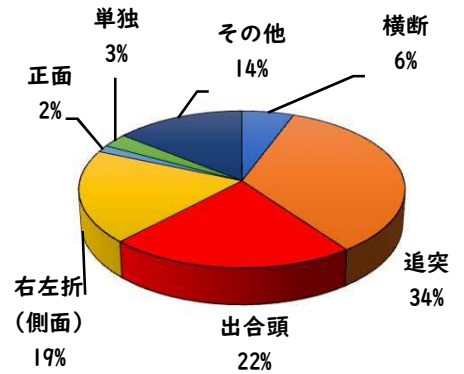

1 学区内の重点犯罪認知件数

【5月中 18 件】

【1月～5月 48 件】

○ 学区内の状況

・ 自転車盗 18件

鍵かけは、すべての防犯の基本です！

※5月の学区内刑法犯総数 23 件

※1月～5月の学区内刑法犯総数 107 件

2 西区内の重点犯罪認知件数

【5月中 71 件】

【1月～5月 233 件】

住宅対象侵入盗	3 件
その他侵入盗	4 件
ひったくり	0 件
自動車盗	2 件
オートバイ盗	0 件
自転車盗	55 件
車上ねらい	2 件
部品ねらい	3 件
特殊詐欺	2 件

※5月の西区内刑法犯総数 131 件

※1～5月の西区内刑法犯総数 520 件

3 西警察署からのお願い

【短時間でも、自宅駐輪場でも、自転車から離れる時は、必ず鍵をかけましょう】

今年に入り、自転車盗被害が多発しています。自転車盗被害の約7割が無施錠での被害です。自転車盗被害防止の基本は、

「確実な施錠」

と、ワイヤー錠等の補助錠を活用した「ツーロック」対策です。

こちらから
閲覧できます

1 学区内の人身交通事故発生状況

【5月中 4件】

【1月～5月 17件】

○ 学区内の状況

- 出合頭 軽傷
南川町地内 普通乗用×自転車
- 側面 軽傷
八筋町地内 普通乗用×普通貨物
市場木町地内 普通乗用×普通乗用
- 単独 軽傷
貴生町地内 普通乗用

2 西区内の人身交通事故発生状況

【総数140件、5月中に31件発生】

3 西警察署からのお願い

【自転車に乗る時は、「大人」も「こども」ヘルメットをかぶりましょう】

自転車事故の際、車体や路面等に頭部をぶつけて重篤な事故に至るケースが多く見られ、またヘルメットを着用していなかった方の致死率は着用していた方に比べて2倍以上も高くなっています。