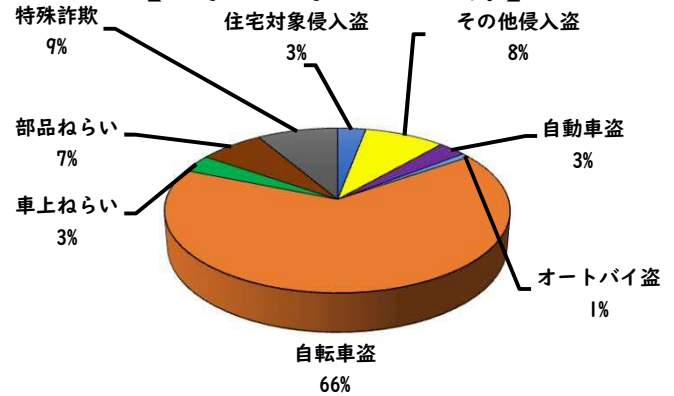

1 学区内の重点犯罪認知件数

【5月中 18 件】

【1月～5月 48 件】

○ 学区内の状況

・ 自転車盗 18件

鍵かけは、すべての防犯の基本です！

※5月の学区内刑法犯総数 23 件

※1月～5月の学区内刑法犯総数 107 件

2 西区内の重点犯罪認知件数

【5月中 71 件】

【1月～5月 233 件】

住宅対象侵入盗	3 件
その他侵入盗	4 件
ひったくり	0 件
自動車盗	2 件
オートバイ盗	0 件
自転車盗	55 件
車上ねらい	2 件
部品ねらい	3 件
特殊詐欺	2 件

※5月の西区内刑法犯総数 131 件

※1～5月の西区内刑法犯総数 520 件

3 西警察署からのお願い

【短時間でも、自宅駐輪場でも、自転車から離れる時は、必ず鍵をかけましょう】

今年に入り、自転車盗被害が多発しています。自転車盗被害の約7割が無施錠での被害です。自転車盗被害防止の基本は、

「確実な施錠」

と、ワイヤー錠等の補助錠を活用した「ツーロック」対策です。

こちらから
閲覧できます

1 学区内の人身交通事故発生状況

【5月中 4件】

【1月～5月 17件】

○ 学区内の状況