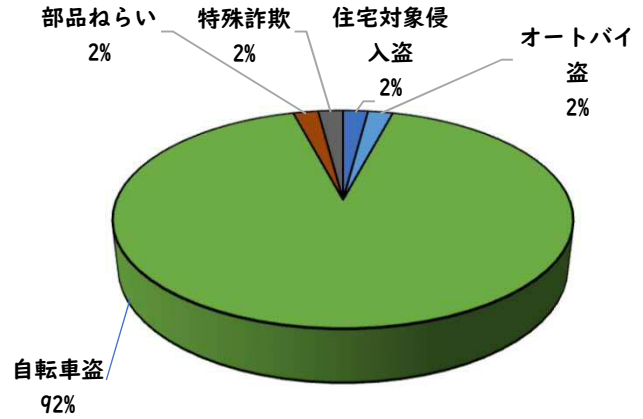

1 学区内の重点犯罪認知件数

【5月中 18 件】

【1月～5月 48 件】

○ 学区内の状況

・ 自転車盗 18件

鍵かけは、すべての防犯の基本です！

※5月の学区内刑法犯総数 23 件

※1月～5月の学区内刑法犯総数 107 件

2 西区内の重点犯罪認知件数

【5月中 71 件】

【1月～5月 233 件】

住宅対象侵入盗	3 件
その他侵入盗	4 件
ひったくり	0 件
自動車盗	2 件
オートバイ盗	0 件
自転車盗	55 件
車上ねらい	2 件
部品ねらい	3 件
特殊詐欺	2 件

※5月の西区内刑法犯総数 131 件

※1～5月の西区内刑法犯総数 520 件

3 西警察署からのお願い

【短時間でも、自宅駐輪場でも、自転車から離れる時は、必ず鍵をかけましょう】