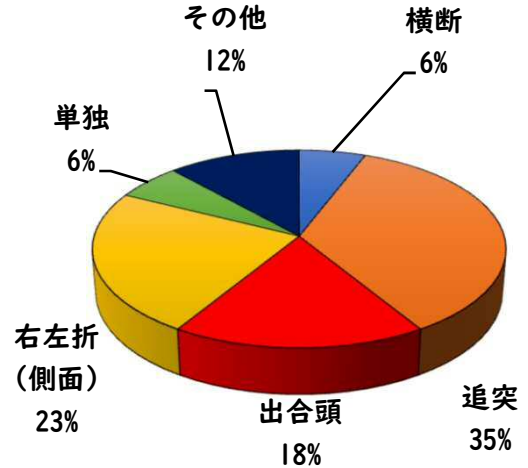

1 学区内の重点犯罪認知件数

【5月中 18 件】

【1月～5月 48 件】

○ 学区内の状況

・ 自転車盗 18件

鍵かけは、すべての防犯の基本です！

※5月の学区内刑法犯総数 23 件

※1月～5月の学区内刑法犯総数 107 件

2 西区内の重点犯罪認知件数

【5月中 71 件】

【1月～5月 233 件】

住宅対象侵入盗	3 件
その他侵入盗	4 件
ひったくり	0 件
自動車盗	2 件
オートバイ盗	0 件
自転車盗	55 件
車上ねらい	2 件
部品ねらい	3 件
特殊詐欺	2 件

※5月の西区内刑法犯総数 131 件

※1～5月の西区内刑法犯総数 520 件

3 西警察署からのお願い

【短時間でも、自宅駐輪場でも、自転車から離れる時は、必ず鍵をかけましょう】

今年に入り、自転車盗被害が多発しています。自転車盗被害の約7割が無施錠での被害です。自転車盗被害防止の基本は、

「確実な施錠」

と、ワイヤー錠等の補助錠を活用した「ツーロック」対策です。

こちらから
閲覧できます

1 学区内の人身交通事故発生状況

【5月中 4件】

【1月～5月 17件】

○ 学区内の状況

- 出合頭 軽傷
南川町地内 普通乗用×自転車
- 側面 軽傷
八筋町地内 普通乗用×普通貨物
市場木町地内 普通乗用×普通乗用
- 単独 軽傷
貴生町地内 普通乗用

2 西区内の人身交通事故発生状況

【総数140件、5月中に31件発生】

3 西警察署からのお願い

【自転車に乗る時は、「大人」も「こども」ヘルメットをかぶりましょう】

自転車事故の際、車体や路面等に頭部をぶつけて重篤な事故に至るケースが多く見られ、またヘルメットを着用していなかった方の致死率は着用していた方に比べて2倍以上も高くなっています。