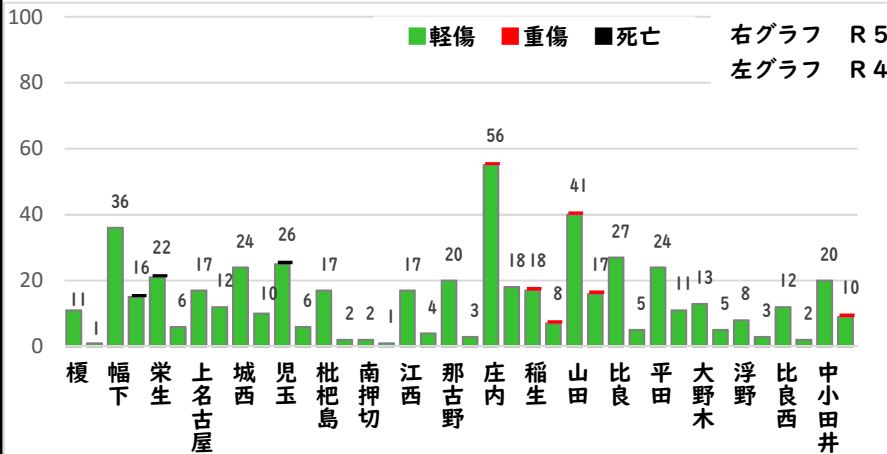

2 西区内の重点犯罪認知件数

【5月中 71 件】

【1月～5月 233 件】

住宅対象侵入盗	3 件
その他侵入盗	4 件
ひったくり	0 件
自動車盗	2 件
オートバイ盗	0 件
自転車盗	55 件
車上ねらい	2 件
部品ねらい	3 件
特殊詐欺	2 件

※5月の西区内刑法犯総数 131 件

※1～5月の西区内刑法犯総数 520 件

3 西警察署からのお願い

【短時間でも、自宅駐輪場でも、自転車から離れる時は、必ず鍵をかけましょう】

今年に入り、自転車盗被害が多発しています。自転車盗被害の約7割が無施錠での被害です。自転車盗被害防止の基本は、

「確実な施錠」

と、ワイヤー錠等の補助錠を活用した「ツーロック」対策です。

こちらから
閲覧できます

1 学区内の人身交通事故発生状況

【5月中 4件】

【1月～5月 17件】

○ 学区内の状況

- 出合頭 軽傷
南川町地内 普通乗用×自転車
- 側面 軽傷
八筋町地内 普通乗用×普通貨物
市場木町地内 普通乗用×普通乗用
- 単独 軽傷
貴生町地内 普通乗用

2 西区内の人身交通事故発生状況

【総数140件、5月中に31件発生】

3 西警察署からのお願い

【自転車に乗る時は、「大人」も「こども」ヘルメットをかぶりましょう】

自転車事故の際、車体や路面等に頭部をぶつけて重篤な事故に至るケースが多く見られ、またヘルメットを着用していなかった方の致死率は着用していた方に比べて2倍以上も高くなっています。