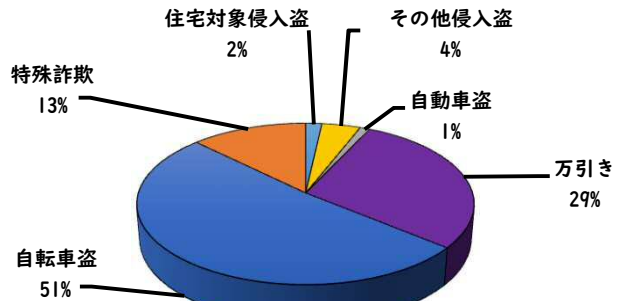

1 学区内の重点犯罪認知件数

【4月中 24 件】

○ 学区内の状況

- ・ 特殊詐欺 1 件
- ・ 自転車盗 13 件
- ・ 万引き 10 件

自宅固定電話
は、国際電話利用
休止申込！

4月の学区内刑法犯認知件数 28 件

【R8.1月～4月 77 件】

R8.1月～4月の学区内刑法犯認知件数 101 件

2 西区内の重点犯罪認知件数

【4月中 79 件】

- | | |
|---------|------|
| 住宅対象侵入盗 | 1 件 |
| その他侵入盗 | 4 件 |
| 自動車盗 | 1 件 |
| 万引き | 22 件 |
| 自転車盗 | 28 件 |
| 特殊詐欺 | 23 件 |

【R8.1月～4月 284 件】

特殊詐欺の分類が本年4月から、SNS型投資詐欺・ロマンス詐欺を計上することとなったため1月から遡り計上しています。

4月の西区内刑法犯認知件数 112 件

R8.1～4月の西区内刑法犯認知件数 487 件

3 西警察署からのお願い

【特殊詐欺9件発生、被害にあわないために】

☆携帯電話は警察庁推奨の

「詐欺バスターLite」

「詐欺対策 by NTTタウンページ」

をダウンロードしてアプリでブロック！