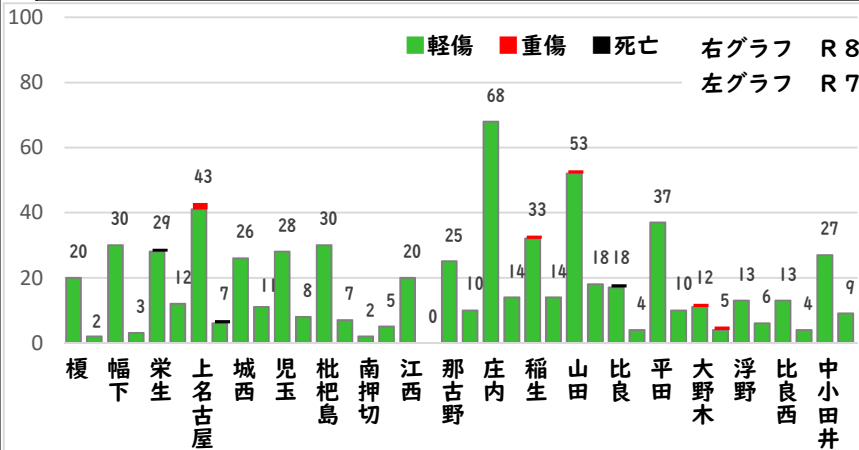

4月の西区内刑法犯認知件数 112 件

R8.1～4月の西区内刑法犯認知件数 487 件

3 西警察署からのお願い

【特殊詐欺9件発生、被害にあわないために】

☆携帯電話は警察庁推奨の

「詐欺バスターLite」

「詐欺対策 by NTTタウンページ」

をダウンロードしてアプリでブロック！

警察庁・SOS47 特殊詐欺対策

警察庁推奨詐欺対策アプリホームページ

☆固定電話は、「国際電話利用休止申込」で海外(犯人)からの電話を断ち切りましょう。西警察署で受付！

始
動

採用情報
ウェブページ

1 学区内の人身交通事故発生状況

【4月中 4件】

【R8.1月～4月 18件】

○ 学区内の状況

- 追突 軽傷
- 二方町地内 貨物×貨物×貨物
- 上小田井2丁目地内 乗用×乗用
- 出合頭 軽傷
- 五才美町地内 乗用×乗用
- その他 軽傷
- 二方町地内 乗用×自転

2 西区内の人身交通事故発生状況

【総数149件、4月中に40件発生】

3 西警察署からのお願い

【反則金は金融機関で納めます！】
 令和8年4月1日から
 自転車の交通違反に交通反則通告制度
 「青切符」
 が適用されています。
 反則金は金融機関で納めます。
 おかしいと感じたら、その場で払わずに
 110番通報してください。