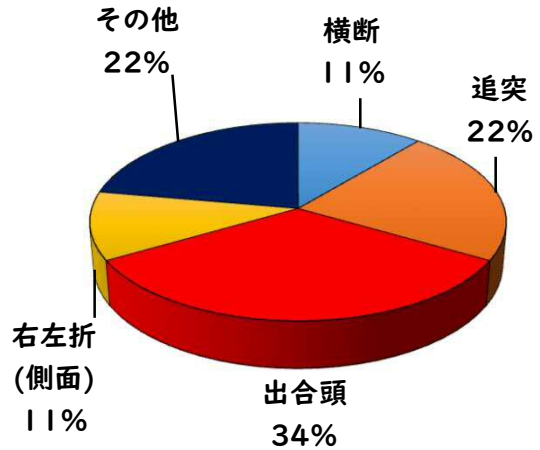

4月の西区内刑法犯認知件数 112 件

R8.1～4月の西区内刑法犯認知件数 487 件

3 西警察署からのお願い

【特殊詐欺9件発生、被害にあわないために】

☆携帯電話は警察庁推奨の

「詐欺バスターLite」

「詐欺対策 by NTTタウンページ」

をダウンロードしてアプリでブロック！

警察庁・SOS47 特殊詐欺対策

警察庁推奨詐欺対策アプリホームページ

☆固定電話は、「国際電話利用休止申込」で海外(犯人)からの電話を断ち切りましょう。西警察署で受付！

始
動

採用情報
ウェブページ

1 学区内の人身交通事故発生状況

【4月中 4件】

【R8.1月～4月 18件】

○ 学区内の状況

- 追突 軽傷
- 二方町地内 貨物×貨物×貨物
- 上小田井2丁目地内 乗用×乗用
- 出合頭 軽傷
- 五才美町地内 乗用×乗用
- その他 軽傷
- 二方町地内 乗用×自転

2 西区内の人身交通事故発生状況

【総数149件、4月中に40件発生】

3 西警察署からのお願い

【反則金は金融機関で納めます！】
 令和8年4月1日から
 自転車の交通違反に交通反則通告制度
 「青切符」
 が適用されています。
 反則金は金融機関で納めます。
 おかしいと感じたら、その場で払わずに
 110番通報してください。