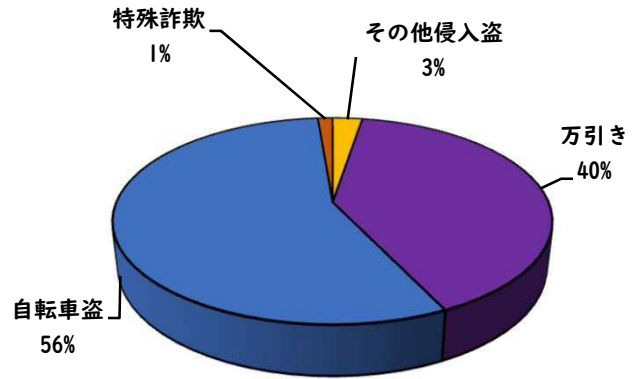

1 学区内の重点犯罪認知件数

【4月中 24 件】

○ 学区内の状況

- ・ 特殊詐欺 1 件
- ・ 自転車盗 13 件
- ・ 万引き 10 件

自宅固定電話
は、国際電話利用
休止申込！

4月の学区内刑法犯認知件数 28 件

【R8.1月～4月 77 件】

R8.1月～4月の学区内刑法犯認知件数 101 件

2 西区内の重点犯罪認知件数

【4月中 79 件】

- | | |
|---------|------|
| 住宅対象侵入盗 | 1 件 |
| その他侵入盗 | 4 件 |
| 自動車盗 | 1 件 |
| 万引き | 22 件 |
| 自転車盗 | 28 件 |
| 特殊詐欺 | 23 件 |

【R8.1月～4月 284 件】

特殊詐欺の分類が本年4月から、SNS型投資詐欺・ロマンス詐欺を計上することとなったため1月から遡り計上しています。

4月の西区内刑法犯認知件数 112 件

R8.1～4月の西区内刑法犯認知件数 487 件

3 西警察署からのお願い

【特殊詐欺9件発生、被害にあわないために】

☆携帯電話は警察庁推奨の

「詐欺バスターLite」

「詐欺対策 by NTTタウンページ」

をダウンロードしてアプリでブロック！