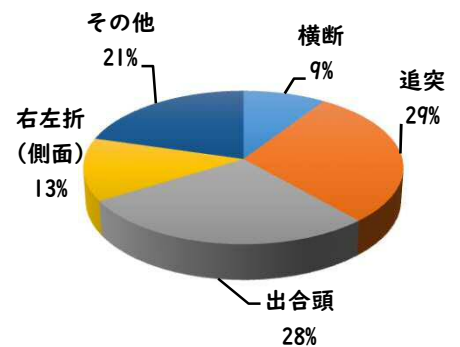

4月の西区内刑法犯認知件数 112 件

R8.1～4月の西区内刑法犯認知件数 487 件

3 西警察署からのお願い

【特殊詐欺9件発生、被害にあわないために】

☆携帯電話は警察庁推奨の

「詐欺バスターLite」

「詐欺対策 by NTTタウンページ」

をダウンロードしてアプリでブロック！

警察庁・SOS47 特殊詐欺対策

警察庁推奨詐欺対策アプリホームページ

☆固定電話は、「国際電話利用休止申込」で海外(犯人)からの電話を断ち切りましょう。西警察署で受付！

始
動

採用情報
ウェブページ

1 学区内の人身交通事故発生状況

【4月中 4件】

【R8.1月～4月 18件】

○ 学区内の状況

- 追突 軽傷
- 二方町地内 貨物×貨物×貨物
- 上小田井2丁目地内 乗用×乗用
- 出合頭 軽傷
- 五才美町地内 乗用×乗用
- その他 軽傷
- 二方町地内 乗用×自転

2 西区内の人身交通事故発生状況

【総数149件、4月中に40件発生】

3 西警察署からのお願い

【反則金は金融機関で納めます！】
 令和8年4月1日から
 自転車の交通違反に交通反則通告制度
 「青切符」
 が適用されています。
 反則金は金融機関で納めます。
 おかしいと感じたら、その場で払わずに
 110番通報してください。

自転車の青切符制度を悪用した詐欺(サギ)に注意!

全国各地で、警察官を装って自転車利用者に声をかけ交通違反の反則金名目で現金をだまし取る詐欺が発生しています。

交通違反の取締現場で警察官が現金を受け取ることはありません