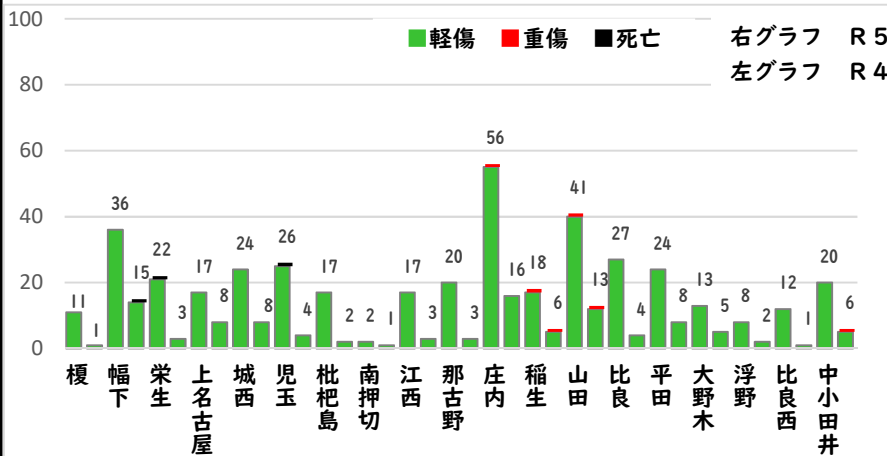

【4月中 26 件】

【1月～4月 162 件】

住宅対象侵入盗	0 件
その他侵入盗	4 件
ひったくり	0 件
自動車盗	0 件
オートバイ盗	0 件
自転車盗	15 件
車上ねらい	2 件
部品ねらい	1 件
特殊詐欺	4 件

※4月の西区内刑法犯総数 79 件

※1～4月の西区内刑法犯総数 389 件

3 西警察署からのお願い

4月中、架空請求やオレオレ詐欺等4件の被害や、特殊詐欺の犯人からの前兆電話が多発しました。

特殊詐欺被害は、犯人と会話をするこゝでだまされます。

【犯人と直接会話をしない対策⇒固定電話を留守番電話設定】
にすることが被害防止のポイントです。

「私はだまされない。」「被害にあわない。」
と被害者の約84%が思っています。
一人で判断せず、家族や警察に相談しましょう。

こちらから
閲覧できます

1 学区内の人身交通事故発生状況

【4月中 5件】

【1月～4月 13件】

○ 学区内の状況

- 追突 軽傷
- 二方町地内
- 準中貨物×中型貨物×普通乗用
- 貴生町地内 普通乗用×普通乗用
- 二方町地内 普通乗用×普通乗用
- 側面 軽傷
- 二方町地内 普通乗用×自転車
- 出合頭 軽傷
- 八筋町地内 普通乗用×原付

2 西区内の人身交通事故発生状況

【総数109件、4月中に28件発生】

3 西警察署からのお願い

【速度違反、飲酒運転取締強化中】

5月は、穏やかな気候が続き、レジャーや観光目的で外出する機会が増えるほか、多くの方が散歩、買物等で外出することが予想されます。