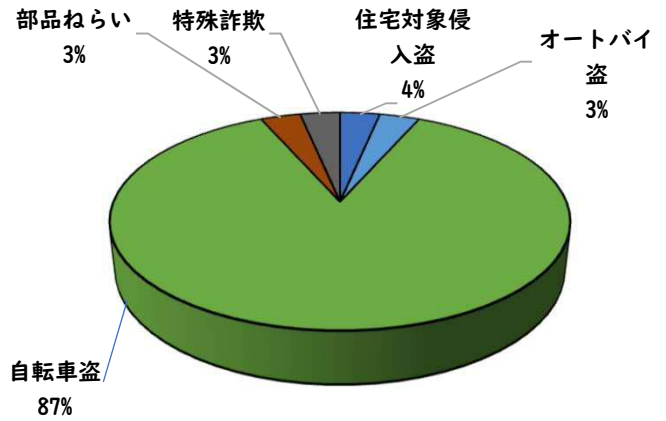

1 学区内の重点犯罪認知件数

【4月中 1 件】

【1月～4月 30件】

- 学区内の状況
- ・ 自転車盗 1 件

ツーロックが、
安心です！

※4月の学区内刑法犯総数 11 件

※1月～4月の学区内刑法犯総数 84 件

2 西区内の重点犯罪認知件数

【4月中 26 件】

【1月～4月 162 件】

住宅対象侵入盗	0 件
その他侵入盗	4 件
ひったくり	0 件
自動車盗	0 件
オートバイ盗	0 件
自転車盗	15 件
車上ねらい	2 件
部品ねらい	1 件
特殊詐欺	4 件

※4月の西区内刑法犯総数 79 件

※1～4月の西区内刑法犯総数 389 件

3 西警察署からのお願い

4月中、架空請求やオレオレ詐欺等4件の被害や、特殊詐欺の犯人からの前兆電話が多発しました。