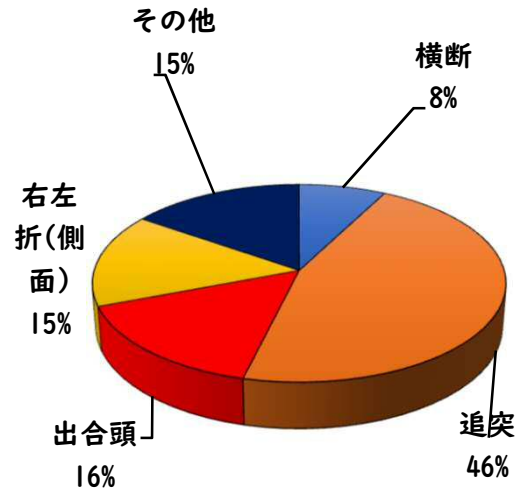

1 学区内の重点犯罪認知件数

【4月中 1 件】

【1月～4月 30件】

- 学区内の状況
- ・ 自転車盗 1 件

ツーロックが、
安心です！

※4月の学区内刑法犯総数 11 件

※1月～4月の学区内刑法犯総数 84 件

2 西区内の重点犯罪認知件数

【4月中 26 件】

【1月～4月 162 件】

住宅対象侵入盗	0 件
その他侵入盗	4 件
ひったくり	0 件
自動車盗	0 件
オートバイ盗	0 件
自転車盗	15 件
車上ねらい	2 件
部品ねらい	1 件
特殊詐欺	4 件

※4月の西区内刑法犯総数 79 件

※1～4月の西区内刑法犯総数 389 件

3 西警察署からのお願い

4月中、架空請求やオレオレ詐欺等4件の被害や、特殊詐欺の犯人からの前兆電話が多発しました。

特殊詐欺被害は、犯人と会話をするこゝでだまされます。

【犯人と直接会話をしない対策⇒固定電話を留守番電話設定】
にすることが被害防止のポイントです。

「私はだまされない。」「被害にあわない。」
と被害者の約84%が思っています。
一人で判断せず、家族や警察に相談しましょう。

こちらから
閲覧できます

1 学区内の人身交通事故発生状況

【4月中 5件】

【1月～4月 13件】

○ 学区内の状況

- 追突 軽傷
- 二方町地内
- 準中貨物×中型貨物×普通乗用
- 貴生町地内 普通乗用×普通乗用
- 二方町地内 普通乗用×普通乗用
- 側面 軽傷
- 二方町地内 普通乗用×自転車
- 出合頭 軽傷
- 八筋町地内 普通乗用×原付

2 西区内の人身交通事故発生状況

【総数109件、4月中に28件発生】

3 西警察署からのお願い

【速度違反、飲酒運転取締強化中】

5月は、穏やかな気候が続き、レジャーや観光目的で外出する機会が増えるほか、多くの方が散歩、買物等で外出することが予想されます。