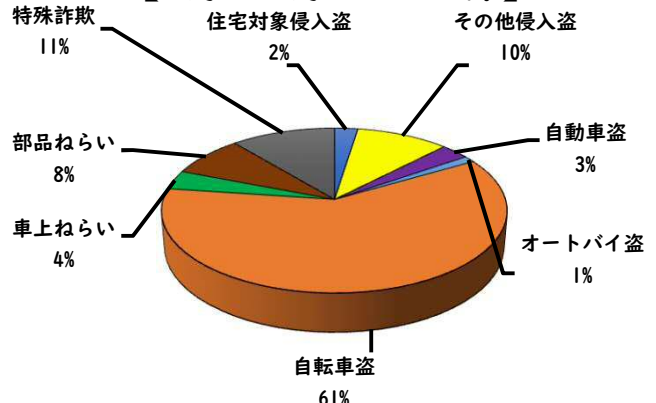

1 学区内の重点犯罪認知件数

【4月中 1 件】

【1月～4月 30件】

- 学区内の状況
- ・ 自転車盗 1 件

ツーロックが、
安心です！

※4月の学区内刑法犯総数 11 件

※1月～4月の学区内刑法犯総数 84 件

2 西区内の重点犯罪認知件数

【4月中 26 件】

【1月～4月 162 件】

住宅対象侵入盗	0 件
その他侵入盗	4 件
ひったくり	0 件
自動車盗	0 件
オートバイ盗	0 件
自転車盗	15 件
車上ねらい	2 件
部品ねらい	1 件
特殊詐欺	4 件

※4月の西区内刑法犯総数 79 件

※1～4月の西区内刑法犯総数 389 件

3 西警察署からのお願い

4月中、架空請求やオレオレ詐欺等4件の被害や、特殊詐欺の犯人からの前兆電話が多発しました。

- 追突 軽傷
- 二方町地内
- 準中貨物×中型貨物×普通乗用
- 貴生町地内 普通乗用×普通乗用
- 二方町地内 普通乗用×普通乗用
- 側面 軽傷
- 二方町地内 普通乗用×自転車
- 出合頭 軽傷
- 八筋町地内 普通乗用×原付

2 西区内の人身交通事故発生状況

【総数109件、4月中に28件発生】

3 西警察署からのお願い

【速度違反、飲酒運転取締強化中】

5月は、穏やかな気候が続き、レジャーや観光目的で外出する機会が増えるほか、多くの方が散歩、買物等で外出することが予想されます。