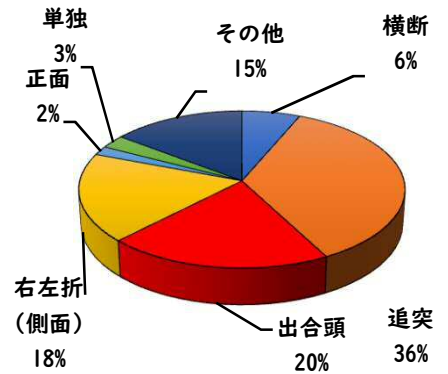

1 学区内の重点犯罪認知件数

【4月中 1 件】

【1月～4月 30件】

- 学区内の状況
- ・ 自転車盗 1 件

ツーロックが、
安心です！

※4月の学区内刑法犯総数 11 件

※1月～4月の学区内刑法犯総数 84 件

2 西区内の重点犯罪認知件数

【4月中 26 件】

【1月～4月 162 件】

住宅対象侵入盗	0 件
その他侵入盗	4 件
ひったくり	0 件
自動車盗	0 件
オートバイ盗	0 件
自転車盗	15 件
車上ねらい	2 件
部品ねらい	1 件
特殊詐欺	4 件

※4月の西区内刑法犯総数 79 件

※1～4月の西区内刑法犯総数 389 件

3 西警察署からのお願い

4月中、架空請求やオレオレ詐欺等4件の被害や、特殊詐欺の犯人からの前兆電話が多発しました。

特殊詐欺被害は、犯人と会話をするこゝでだまされます。

【犯人と直接会話をしない対策⇒固定電話を留守番電話設定】
にすることが被害防止のポイントです。

「私はだまされない。」「被害にあわない。」
と被害者の約84%が思っています。
一人で判断せず、家族や警察に相談しましょう。

こちらから
閲覧できます

1 学区内の人身交通事故発生状況

【4月中 5件】

【1月～4月 13件】

○ 学区内の状況

- 追突 軽傷
- 二方町地内
- 準中貨物×中型貨物×普通乗用
- 貴生町地内 普通乗用×普通乗用
- 二方町地内 普通乗用×普通乗用
- 側面 軽傷
- 二方町地内 普通乗用×自転車
- 出合頭 軽傷
- 八筋町地内 普通乗用×原付

2 西区内の人身交通事故発生状況

【総数109件、4月中に28件発生】

3 西警察署からのお願い

【速度違反、飲酒運転取締強化中】

5月は、穏やかな気候が続き、レジャーや観光目的で外出する機会が増えるほか、多くの方が散歩、買物等で外出することが予想されます。