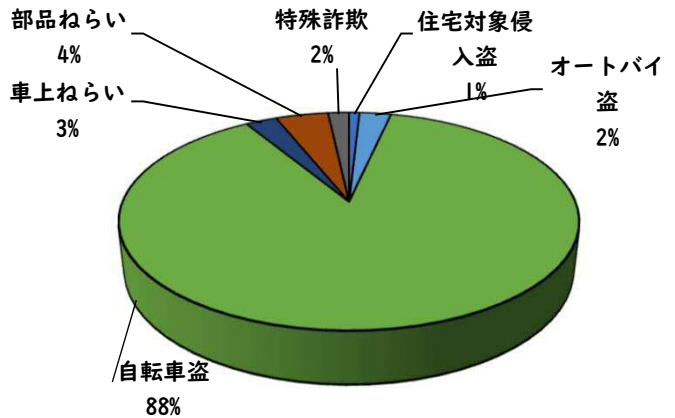

1 学区内の重点犯罪認知件数

【10月中 19 件】

【1月～10月 114件】

○ 学区内の状況

- ・ 自転車盗 14件
- ・ オートバイ盗 1件
- ・ 車上ねらい 1件
- ・ 部品ねらい 3件

鍵かけは、全
ての防犯の基本
です！

※10月の学区内刑法犯総数 27 件

※1月～10月の学区内刑法犯総数 222 件

2 西区内の重点犯罪認知件数

【10月中 80 件】

【1月～10月 558 件】

- 住宅対象侵入盗 3 件
- その他侵入盗 1 件
- ひったくり 0 件
- 自動車盗 1 件
- オートバイ盗 1 件
- 自転車盗 66 件
- 車上ねらい 4 件
- 部品ねらい 3 件
- 特殊詐欺 1 件

※10月の西区内刑法犯総数 133 件

※1～10月の西区内刑法犯総数 1160 件

3 西警察署からのお願い

【10月中 2件】

【1月～10月 37件】

○ 学区内の状況

追突 軽傷
赤城町地内
普乗用×中貨物
その他 軽傷
市場木町地内
普通乗×普乗用

2 西区内の人身交通事故発生状況

【総数320件、10月中に36件発生】

3 西警察署からのお願い

- 【11月は、交通死亡事故死者数が年間最多月！】
 《過去5年》車両から見た歩行者の横断進行方向等
 ○車両から見て右から横断してくる歩行者が7割以上
 ○高齢歩行者が8割以上
 ドライバーの方へ
 ○速度を落とし、早めのライト点灯！
 歩行者の方へ
 ○道路を横断時は、左右の安全確認！