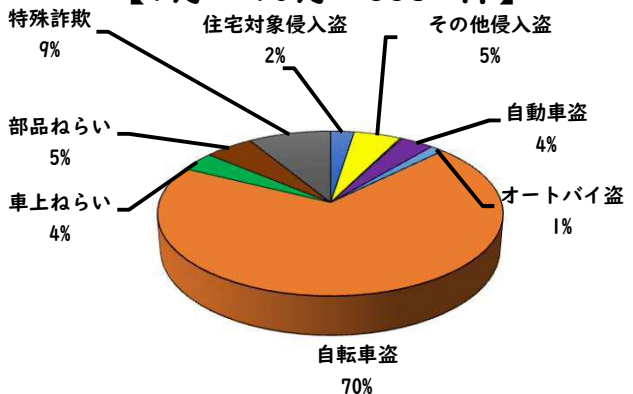

1 学区内の重点犯罪認知件数

【10月中 19 件】

【1月～10月 114件】

○ 学区内の状況

- ・ 自転車盗 14件
- ・ オートバイ盗 1件
- ・ 車上ねらい 1件
- ・ 部品ねらい 3件

鍵かけは、全
ての防犯の基本
です！

※10月の学区内刑法犯総数 27 件

※1月～10月の学区内刑法犯総数 222 件

2 西区内の重点犯罪認知件数

【10月中 80 件】

【1月～10月 558 件】

- 住宅対象侵入盗 3 件
- その他侵入盗 1 件
- ひったくり 0 件
- 自動車盗 1 件
- オートバイ盗 1 件
- 自転車盗 66 件
- 車上ねらい 4 件
- 部品ねらい 3 件
- 特殊詐欺 1 件

※10月の西区内刑法犯総数 133 件

※1～10月の西区内刑法犯総数 1160 件

3 西警察署からのお願い

【自転車盗の約70%が無施錠での被害です！】
10月中、自転車盗被害が66件発生しました。
本年の自転車盗被害件数は、388件になります。
前年同期比で192件(98%)の増加です。

- ・ ワイヤ錠等の補助錠を活用し、ツーロック対策を実践しましょう。
- ・ 自宅やマンション駐輪場から盗まれる被害も多いことから、自転車を駐輪する時は、必ず鍵をかけましょう。

こちらから
閲覧できます

1 学区内の人身交通事故発生状況

【10月中 2件】

【1月～10月 37件】

○ 学区内の状況

追突 軽傷
赤城町地内
普乗用×中貨物
その他 軽傷
市場木町地内
普通乗×普乗用

2 西区内の人身交通事故発生状況

【総数320件、10月中に36件発生】

3 西警察署からのお願い

- 【11月は、交通死亡事故死者数が年間最多月！】
 《過去5年》車両から見た歩行者の横断進行方向等
 ○車両から見て右から横断してくる歩行者が7割以上
 ○高齢歩行者が8割以上
 ドライバーの方へ
 ○速度を落とし、早めのライト点灯！
 歩行者の方へ
 ○道路を横断時は、左右の安全確認！