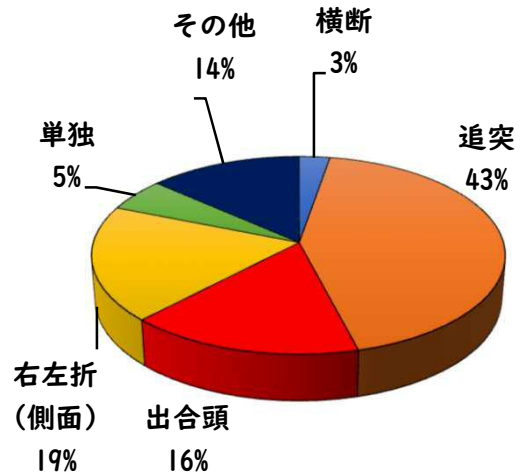

1 学区内の重点犯罪認知件数

【10月中 19 件】

【1月～10月 114件】

○ 学区内の状況

- ・ 自転車盗 14件
- ・ オートバイ盗 1件
- ・ 車上ねらい 1件
- ・ 部品ねらい 3件

鍵かけは、全
ての防犯の基本
です！

※10月の学区内刑法犯総数 27 件

※1月～10月の学区内刑法犯総数 222 件

2 西区内の重点犯罪認知件数

【10月中 80 件】

【1月～10月 558 件】

- 住宅対象侵入盗 3 件
- その他侵入盗 1 件
- ひったくり 0 件
- 自動車盗 1 件
- オートバイ盗 1 件
- 自転車盗 66 件
- 車上ねらい 4 件
- 部品ねらい 3 件
- 特殊詐欺 1 件

※10月の西区内刑法犯総数 133 件

※1～10月の西区内刑法犯総数 1160 件

3 西警察署からのお願い

【自転車盗の約70%が無施錠での被害です！】
10月中、自転車盗被害が66件発生しました。
本年の自転車盗被害件数は、388件になります。
前年同期比で192件(98%)の増加です。

- ・ ワイヤ錠等の補助錠を活用し、ツーロック対策を実践しましょう。
- ・ 自宅やマンション駐輪場から盗まれる被害も多いことから、自転車を駐輪する時は、必ず鍵をかけましょう。

こちらから
閲覧できます

1 学区内の人身交通事故発生状況

【10月中 2件】

【1月～10月 37件】

○ 学区内の状況

追突 軽傷
赤城町地内
普乗用×中貨物
その他 軽傷
市場木町地内
普通乗×普乗用

2 西区内の人身交通事故発生状況

【総数320件、10月中に36件発生】

3 西警察署からのお願い

- 【11月は、交通死亡事故死者数が年間最多月！】
 《過去5年》車両から見た歩行者の横断進行方向等
 ○車両から見て右から横断してくる歩行者が7割以上
 ○高齢歩行者が8割以上
 ドライバーの方へ
 ○速度を落とし、早めのライト点灯！
 歩行者の方へ
 ○道路を横断時は、左右の安全確認！