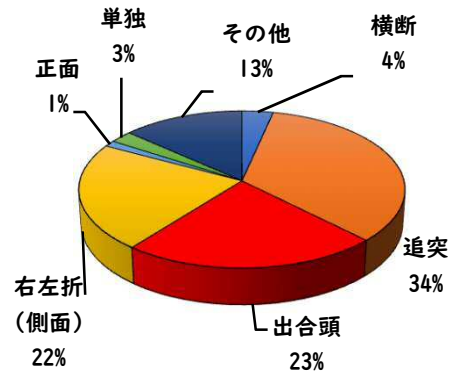

1 学区内の重点犯罪認知件数

【10月中 19 件】

【1月～10月 114件】

○ 学区内の状況

- ・ 自転車盗 14件
- ・ オートバイ盗 1件
- ・ 車上ねらい 1件
- ・ 部品ねらい 3件

鍵かけは、全
ての防犯の基本
です！

※10月の学区内刑法犯総数 27 件

※1月～10月の学区内刑法犯総数 222 件

2 西区内の重点犯罪認知件数

【10月中 80 件】

【1月～10月 558 件】

- 住宅対象侵入盗 3 件
- その他侵入盗 1 件
- ひったくり 0 件
- 自動車盗 1 件
- オートバイ盗 1 件
- 自転車盗 66 件
- 車上ねらい 4 件
- 部品ねらい 3 件
- 特殊詐欺 1 件

※10月の西区内刑法犯総数 133 件

※1～10月の西区内刑法犯総数 1160 件

3 西警察署からのお願い

【自転車盗の約70%が無施錠での被害です！】
10月中、自転車盗被害が66件発生しました。
本年の自転車盗被害件数は、388件になります。
前年同期比で192件(98%)の増加です。

- ・ ワイヤ錠等の補助錠を活用し、ツーロック対策を実践しましょう。
- ・ 自宅やマンション駐輪場から盗まれる被害も多いことから、自転車を駐輪する時は、必ず鍵をかけましょう。

こちらから
閲覧できます

1 学区内の人身交通事故発生状況

【10月中 2件】

【1月～10月 37件】

○ 学区内の状況

追突 軽傷
赤城町地内
普乗用×中貨物
その他 軽傷
市場木町地内
普通乗×普乗用

2 西区内の人身交通事故発生状況

【総数320件、10月中に36件発生】

3 西警察署からのお願い

- 【11月は、交通死亡事故死者数が年間最多月！】
 《過去5年》車両から見た歩行者の横断進行方向等
 ○車両から見て右から横断してくる歩行者が7割以上
 ○高齢歩行者が8割以上
 ドライバーの方へ
 ○速度を落とし、早めのライト点灯！
 歩行者の方へ
 ○道路を横断時は、左右の安全確認！