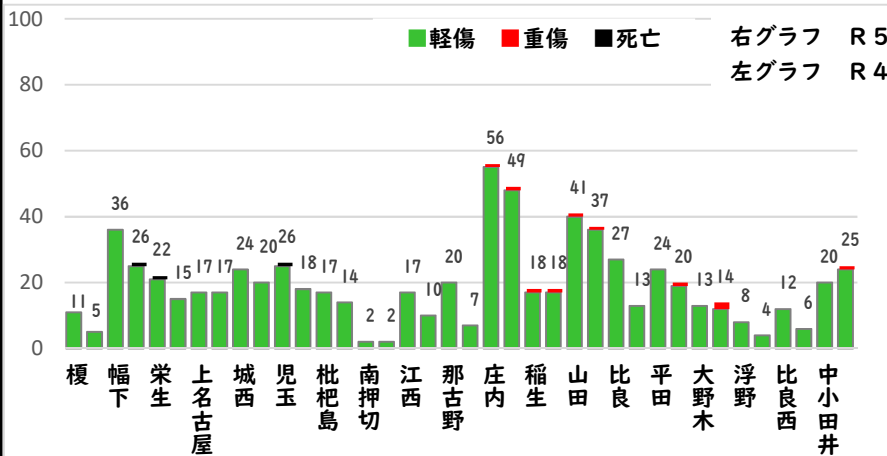

2 西区内の重点犯罪認知件数

【10月中 80 件】

【1月～10月 558 件】

- 住宅対象侵入盗 3 件
- その他侵入盗 1 件
- ひったくり 0 件
- 自動車盗 1 件
- オートバイ盗 1 件
- 自転車盗 66 件
- 車上ねらい 4 件
- 部品ねらい 3 件
- 特殊詐欺 1 件

※10月の西区内刑法犯総数 133 件

※1～10月の西区内刑法犯総数 1160 件

3 西警察署からのお願い

【自転車盗の約70%が無施錠での被害です！】
10月中、自転車盗被害が66件発生しました。
本年の自転車盗被害件数は、388件になります。
前年同期比で192件(98%)の増加です。

- ・ ワイヤ錠等の補助錠を活用し、ツーロック対策を実践しましょう。
- ・ 自宅やマンション駐輪場から盗まれる被害も多いことから、自転車を駐輪する時は、必ず鍵をかけましょう。

こちらから
閲覧できます

1 学区内の人身交通事故発生状況

【10月中 2件】

【1月～10月 37件】

○ 学区内の状況

追突 軽傷
赤城町地内
普乗用×中貨物
その他 軽傷
市場木町地内
普通乗×普乗用

2 西区内の人身交通事故発生状況

【総数320件、10月中に36件発生】

3 西警察署からのお願い

- 【11月は、交通死亡事故死者数が年間最多月！】
 《過去5年》車両から見た歩行者の横断進行方向等
 ○車両から見て右から横断してくる歩行者が7割以上
 ○高齢歩行者が8割以上
 ドライバーの方へ
 ○速度を落とし、早めのライト点灯！
 歩行者の方へ
 ○道路を横断時は、左右の安全確認！