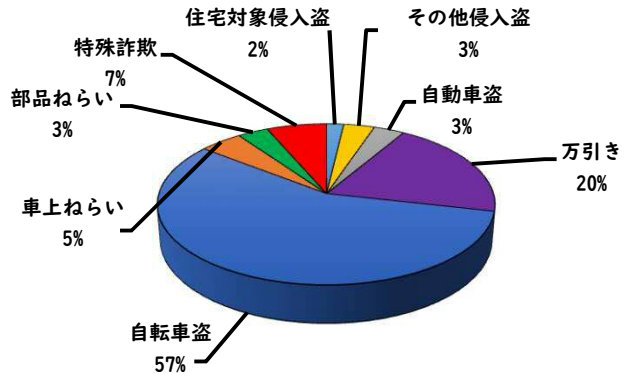

### ○ 学区内の状況

- ・ 自転車盗 12 件
- ・ 万引き 3 件

ツーロックが安心  
です！

※8月の学区内刑法犯総数 16 件

※R6.1月～8月の学区内刑法犯総数 151 件

## 2 西区内の重点犯罪認知件数

【8月中 86 件】

【R6.1月～8月 537 件】

- 住宅対象侵入盗 1 件
- その他侵入盗 2 件
- 自動車盗 4 件
- 万引き 15 件
- 自転車盗 47 件
- 車上ねらい 4 件
- 部品ねらい 7 件
- 特殊詐欺 6 件

※8月の西区内刑法犯総数 126 件

※R6.1～8月の西区内刑法犯総数 833 件