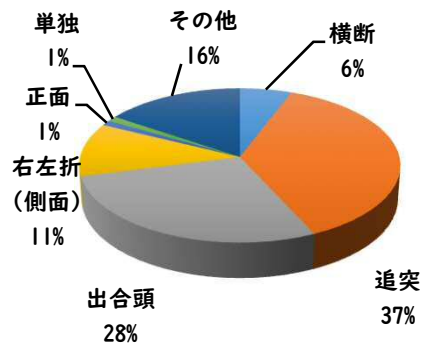

## 2 西区内の重点犯罪認知件数

【8月中 86 件】

【R6.1月～8月 537 件】

- 住宅対象侵入盗 1 件
- その他侵入盗 2 件
- 自動車盗 4 件
- 万引き 15 件
- 自転車盗 47 件
- 車上ねらい 4 件
- 部品ねらい 7 件
- 特殊詐欺 6 件

※8月の西区内刑法犯総数 126 件

※R6.1～8月の西区内刑法犯総数 833 件

### 【自動車盗被害 4 件発生】

自動車盗の手口は日々進化しているので、セキュリティも進化させましょう。メーカーもセキュリティのアップグレード商品を開発し有償で提供しています。

複数の防犯対策を実施して、できる対策を1つでも多くしてください。

採用情報  
ウェブページ

1 学区内の人身交通事故発生状況

【8月中 8件】

【R6.1月～8月 50件】

○ 学区内の状況

追突 軽傷

貴生町地内	中貨×普乗×普乗
市場木町地内	普乗×普乗×普乗
山木一丁目地内	普乗×普乗
八筋町地内	普貨×普乗
小田井一丁目地内	普貨×普乗
二方町地内	普乗×普乗
横断中 軽傷	南川町地内 普乗×歩行
側面 軽傷	南川町地内 普貨×自転

2 西区内の人身交通事故発生状況

【総数276件、8月中に36件発生】

3 西警察署からのお願い

【高齢者の道路を横断中の交通事故が多発しています！】

高齢者の方へ、