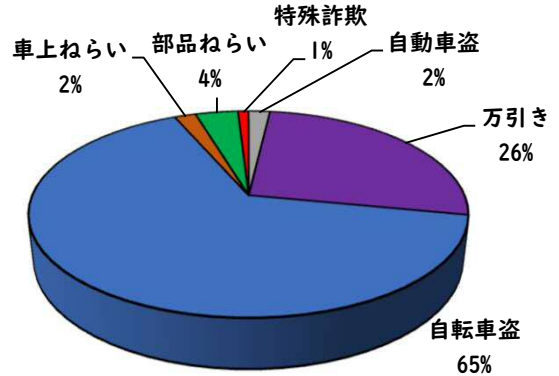

## 1 学区内の重点犯罪認知件数

【8月中 15 件】

【R6.1月～8月 107件】

### ○ 学区内の状況

- ・ 自転車盗 12 件
- ・ 万引き 3 件

ツーロックが安心  
です！

※8月の学区内刑法犯総数 16 件

※R6.1月～8月の学区内刑法犯総数 151 件

## 2 西区内の重点犯罪認知件数

【8月中 86 件】

【R6.1月～8月 537 件】

- 住宅対象侵入盗 1 件
- その他侵入盗 2 件
- 自動車盗 4 件
- 万引き 15 件
- 自転車盗 47 件
- 車上ねらい 4 件
- 部品ねらい 7 件
- 特殊詐欺 6 件

※8月の西区内刑法犯総数 126 件

※R6.1～8月の西区内刑法犯総数 833 件