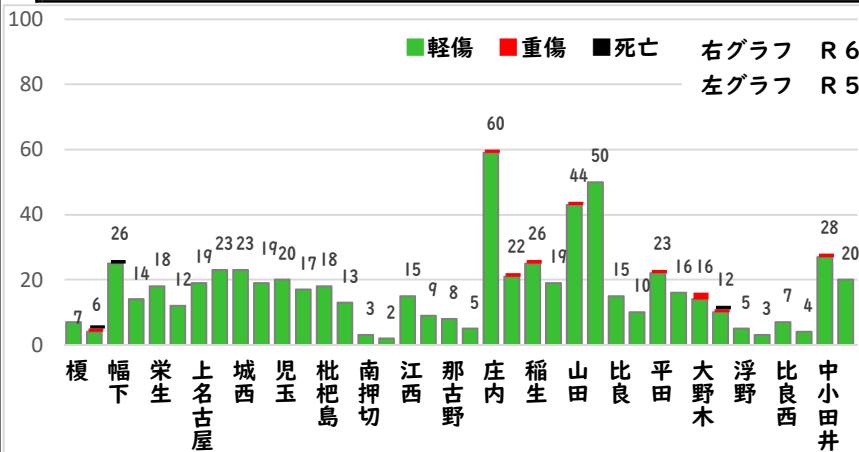

### 【自動車盗被害 4 件発生】

自動車盗の手口は日々進化しているので、セキュリティも進化させましょう。メーカーもセキュリティのアップグレード商品を開発し有償で提供しています。

複数の防犯対策を実施して、できる対策を1つでも多くしてください。

採用情報  
ウェブページ

1 学区内の人身交通事故発生状況

【8月中 8件】

【R6.1月～8月 50件】

○ 学区内の状況

追突 軽傷

貴生町地内	中貨×普乗×普乗
市場木町地内	普乗×普乗×普乗
山木一丁目地内	普乗×普乗
八筋町地内	普貨×普乗
小田井一丁目地内	普貨×普乗
二方町地内	普乗×普乗
横断中 軽傷	南川町地内 普乗×歩行
側面 軽傷	南川町地内 普貨×自転

2 西区内の人身交通事故発生状況

【総数276件、8月中に36件発生】

3 西警察署からのお願い

【高齢者の道路を横断中の交通事故が多発しています！】

高齢者の方へ、