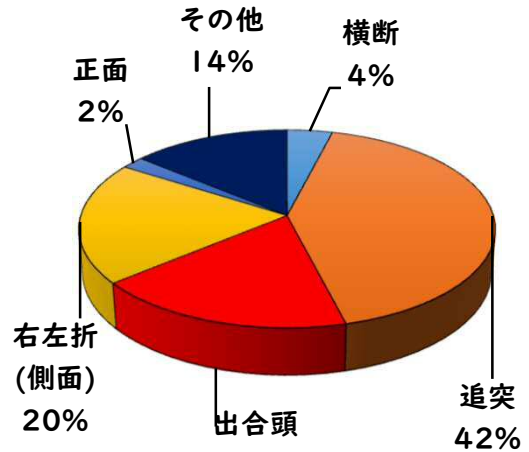

## 2 西区内の重点犯罪認知件数

【8月中 86 件】

【R6.1月～8月 537 件】

- 住宅対象侵入盗 1 件
- その他侵入盗 2 件
- 自動車盗 4 件
- 万引き 15 件
- 自転車盗 47 件
- 車上ねらい 4 件
- 部品ねらい 7 件
- 特殊詐欺 6 件

※8月の西区内刑法犯総数 126 件

※R6.1～8月の西区内刑法犯総数 833 件

## 3 西警察署からのお願い

### 【自動車盗被害 4 件発生】

自動車盗の手口は日々進化しているので、セキュリティも進化させましょう。メーカーもセキュリティのアップグレード商品を開発し有償で提供しています。

複数の防犯対策を実施して、できる対策を1つでも多くしてください。

採用情報  
ウェブページ

1 学区内の人身交通事故発生状況

【8月中 8件】

【R6.1月～8月 50件】

○ 学区内の状況

追突 軽傷

貴生町地内	中貨×普乗×普乗
市場木町地内	普乗×普乗×普乗
山木一丁目地内	普乗×普乗
八筋町地内	普貨×普乗
小田井一丁目地内	普貨×普乗
二方町地内	普乗×普乗
横断中 軽傷	南川町地内 普乗×歩行
側面 軽傷	南川町地内 普貨×自転

2 西区内の人身交通事故発生状況

【総数276件、8月中に36件発生】

3 西警察署からのお願い

【高齢者の道路を横断中の交通事故が多発しています！】

高齢者の方へ、