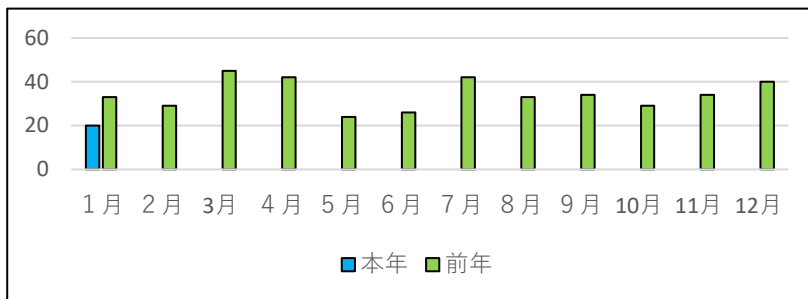

西警察署交通事故発生状況

【令和5年1月 確定数】

令和5年2月号
交通課

1 交通事故発生数

		1月	2月	3月	4月	5月	6月	7月	8月	9月	10月	11月	12月	年計	増減数
人身事故件数		20												20	-16
死傷者数		24												24	-13
死亡	件数	0												0	0
	人数	0												0	0
重傷	件数	1												1	1
	人数	1												1	1
軽傷	件数	19												19	-14
	人数	23												23	-17
物損事故件数		316												316	24
交通死亡事故愛知県	名古屋市外	4												4	-7
	名古屋市内	2												2	0

人身事故発生件数

順位	都道府県	年計	増減数
1	千葉	15	6
2	大阪	14	9
3	北海道	13	6
4	茨城	12	5
5	神奈川	11	2
14	愛知	6	-7

《交通事故の情勢》

- 愛知県内の交通事故死者数は6人(前年同期比-7人)、全国交通死亡事故ワースト14位です。
- 西区内の人身交通事故は、前年同期比で13人減少していますが、物損交通事故は、前年同期比で24人増加しています。

2 死傷者年齢別(人)

令和5年1月	死亡	重傷	軽傷	合計	前年同期比	1月
子ども(15歳以下)	0	0	1	1	-1	1
若者(16歳~24歳)	0	0	3	3	-1	3
一般(25歳~64歳)	0	1	15	16	-13	16
高齢者(65歳以上)	0	0	4	4	-1	4
合計	0	1	23	24	-16	24

《年齢別で見た死傷者の特徴》

- 愛知県内の交通死亡事故の被害者は、高齢者(3人、前年同期比-4人、構成率50.0%)が多発しています。

4 事故類型別(件)

令和5年1月	死亡	重傷	軽傷	合計	前年同期比	1月
横断中	0	1	2	3	-1	3
追突	0	0	6	6	-12	6
出合	0	0	5	5	1	5
側面	0	0	2	2	-1	2
正面	0	0	0	0	0	0
単独	0	0	0	0	0	0
その他	0	0	4	4	0	4
合計	0	1	19	20	-13	20

《事故類型別で見た交通事故の特徴》

○ 愛知県内の交通死亡事故(類型別)は、横断中(2人前年同期比-4人、構成率33.3%)と車両単独(2人前年同期比+1人、構成率33.3%)が多発しています。