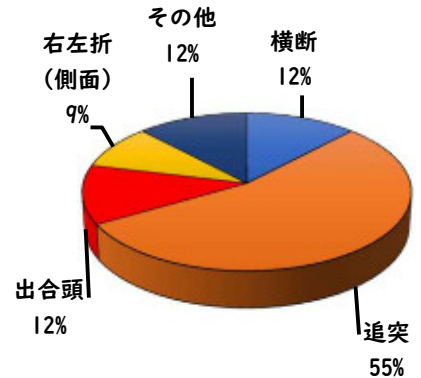

1 1月の犯罪発生(主要罪種)

【学区内 0 件】

【西区内 17 件】

発生はありませんでした。

※学区内刑法犯の総数0件

※西区内刑法犯の総数54件

2 1月の犯罪発生件数(主要罪種)

○ 学区内の状況

発生はありませんでした。

今後も防犯対策を
お願いします。

西区内(総数 17 件)	
住宅対象侵入盗	0 件
その他侵入盗	3 件
ひったくり	0 件
自動車盗	6 件
オートバイ盗	0 件
自転車盗	5 件
車上ねらい	1 件
部品ねらい	1 件
特殊詐欺	1 件

※西区内1月の刑法犯総数 54 件

3 西警察署からのお願い

百貨店等を装いキャッシュカードをだまし取る詐欺に注意!

週末を中心に百貨店を騙る特殊詐欺前兆電話が多発しています。

- ・他人には暗証番号を教えない!
- ・キャッシュカードは渡さない!
- ・「キャッシュカードの交換・保管が必要は要注意」

一人で悩まず、家族・警察に相談を!

こちらから
閲覧できます

1 学区内の人身交通事故の発生状況(1月)

- 交通事故発生地点凡例
- 追突
 - 単独
 - ▲ 出合頭
 - ▲ 右左折
 - ✕ 横断中

【総数 4件】 1月中4件発生

枇杷島小学校

【この地図の作成に当たっては、国土情報部長の承認を経て、同僚発行の基礎地図情報を使用しました。(承認番号 R2JH6-1005)】

2 西区内の人身交通事故の発生状況(1月)

【総数 33件】 1月中に 33件発生

3 西警察署からのお願い

今年に入り、特に幹線道路における追突事故が多発！

油断による『**発見の遅れ**』や、思い込みによる『**判断の誤り**』が追突につながります。
 また、中には、**携帯電話やカーナビ注視**といった交通違反に伴う事故もあります。
 運転中は、交通ルールを遵守し、車間距離を守り、ゆとりある運転に心掛けましょう！