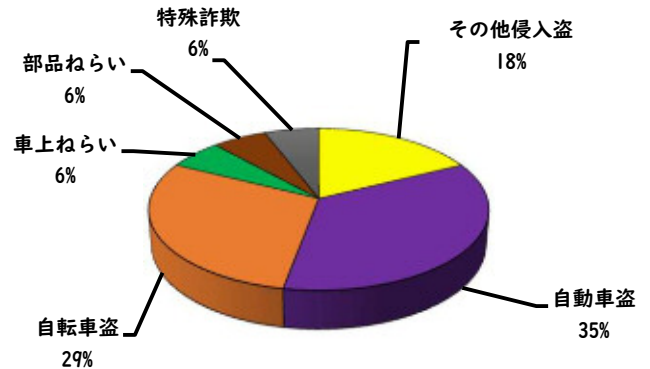

1 1月の犯罪発生(主要罪種)

【学区内 0 件】

【西区内 17 件】

発生はありませんでした。

※学区内刑法犯の総数0件

※西区内刑法犯の総数54件

2 1月の犯罪発生件数(主要罪種)

○ 学区内の状況

発生はありませんでした。

今後も防犯対策を
お願いします。

西区内(総数 17 件)	
住宅対象侵入盗	0 件
その他侵入盗	3 件
ひったくり	0 件
自動車盗	6 件
オートバイ盗	0 件
自転車盗	5 件
車上ねらい	1 件
部品ねらい	1 件
特殊詐欺	1 件

※西区内1月の刑法犯総数 54 件

3 西警察署からのお願い

百貨店等を装いキャッシュカードをだまし取る詐欺に注意!

週末を中心に百貨店を騙る特殊詐欺前兆電話が多発しています。

2 西区内の人身交通事故の発生状況(1月)

【総数 33件】 1月中に 33件発生

3 西警察署からのお願い

今年に入り、特に幹線道路における追突事故が多発！

油断による『**発見の遅れ**』や、思い込みによる『**判断の誤り**』が追突につながります。
 また、中には、**携帯電話やカーナビ注視**といった交通違反に伴う事故もあります。
 運転中は、交通ルールを遵守し、車間距離を守り、ゆとりある運転に心掛けましょう！