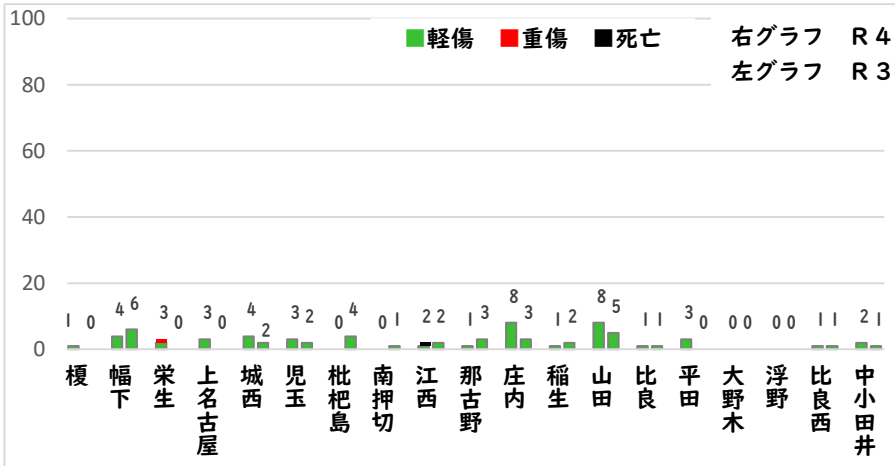

1 1月の犯罪発生(主要罪種)

【学区内 0 件】

【西区内 17 件】

発生はありませんでした。

※学区内刑法犯の総数0件

※西区内刑法犯の総数54件

2 1月の犯罪発生件数(主要罪種)

○ 学区内の状況

発生はありませんでした。

今後も防犯対策を
お願いします。

西区内(総数 17 件)	
住宅対象侵入盗	0 件
その他侵入盗	3 件
ひったくり	0 件
自動車盗	6 件
オートバイ盗	0 件
自転車盗	5 件
車上ねらい	1 件
部品ねらい	1 件
特殊詐欺	1 件

※西区内1月の刑法犯総数 54 件

3 西警察署からのお願い

百貨店等を装いキャッシュカードをだまし取る詐欺に注意!

週末を中心に百貨店を騙る特殊詐欺前兆電話が多発しています。

- ・他人には暗証番号を教えない!
- ・キャッシュカードは渡さない!
- ・「キャッシュカードの交換・保管が必要は要注意」

一人で悩まず、家族・警察に相談を!

こちらから
閲覧できます

1 学区内の人身交通事故の発生状況(1月)

- 交通事故発生地点凡例
- 追突
 - 単独
 - ▲ 出合頭
 - ▲ 右左折
 - ✕ 横断中

【総数 4件】 1月中4件発生

枇杷島小学校

【この地図の作成に当たっては、国土情報部長の承認を経て、同僚発行の基礎地図情報を使用しました。(承認番号 R2JH6-1005)】

2 西区内の人身交通事故の発生状況(1月)

【総数 33件】 1月中に 33件発生

3 西警察署からのお願い

今年に入り、特に幹線道路における追突事故が多発！

油断による『**発見の遅れ**』や、思い込みによる『**判断の誤り**』が追突につながります。
 また、中には、**携帯電話やカーナビ注視**といった交通違反に伴う事故もあります。
 運転中は、交通ルールを遵守し、車間距離を守り、ゆとりある運転に心掛けましょう！