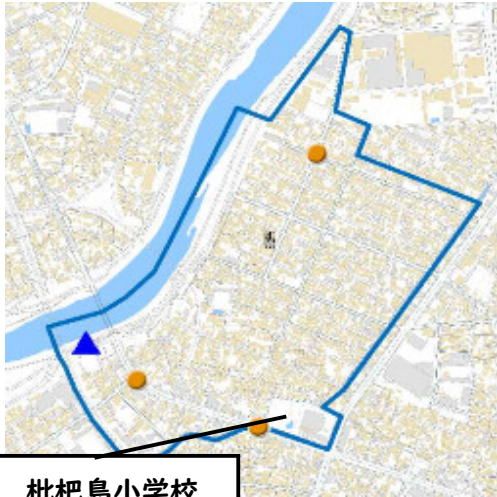

発生はありませんでした。

今後も防犯対策を
お願いします。

西区内(総数 17 件)	
住宅対象侵入盗	0 件
その他侵入盗	3 件
ひったくり	0 件
自動車盗	6 件
オートバイ盗	0 件
自転車盗	5 件
車上ねらい	1 件
部品ねらい	1 件
特殊詐欺	1 件

※西区内1月の刑法犯総数 54 件

3 西警察署からのお願い

百貨店等を装いキャッシュカードをだまし取る詐欺に注意!

週末を中心に百貨店を騙る特殊詐欺前兆電話が多発しています。

- ・他人には暗証番号を教えない!
- ・キャッシュカードは渡さない!
- ・「キャッシュカードの交換・保管が必要は要注意」

一人で悩まず、家族・警察に相談を!

こちらから
閲覧できます

1 学区内の人身交通事故の発生状況(1月)

- 交通事故発生地点凡例
- 追突
 - 単独
 - ▲ 出合頭
 - ▲ 右左折
 - ✕ 横断中

【総数 4件】 1月中4件発生

枇杷島小学校

【この地図の作成に当たっては、国土情報部長の承認を経て、同僚発行の基礎地図情報を使用しました。(承認番号 R2JH6-1005)】

2 西区内の人身交通事故の発生状況(1月)

【総数 33件】 1月中に 33件発生

3 西警察署からのお願い

今年に入り、特に幹線道路における追突事故が多発！

油断による『**発見の遅れ**』や、思い込みによる『**判断の誤り**』が追突につながります。
 また、中には、**携帯電話やカーナビ注視**といった交通違反に伴う事故もあります。
 運転中は、交通ルールを遵守し、車間距離を守り、ゆとりある運転に心掛けましょう！