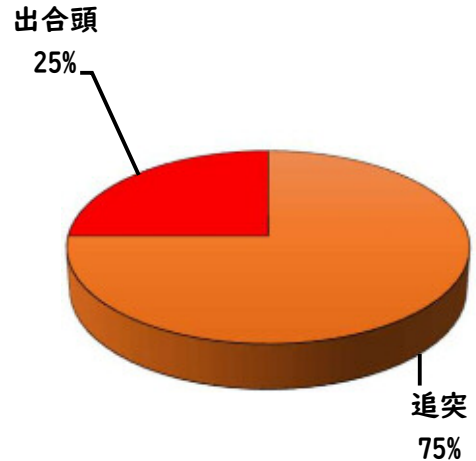

1 1月の犯罪発生(主要罪種)

【学区内 0 件】

【西区内 17 件】

発生はありませんでした。

※学区内刑法犯の総数0件

※西区内刑法犯の総数54件

2 1月の犯罪発生件数(主要罪種)

○ 学区内の状況

発生はありませんでした。

今後も防犯対策を
お願いします。

西区内(総数 17 件)	
住宅対象侵入盗	0 件
その他侵入盗	3 件
ひったくり	0 件
自動車盗	6 件
オートバイ盗	0 件
自転車盗	5 件
車上ねらい	1 件
部品ねらい	1 件
特殊詐欺	1 件

※西区内1月の刑法犯総数 54 件

3 西警察署からのお願い

百貨店等を装いキャッシュカードをだまし取る詐欺に注意!

週末を中心に百貨店を騙る特殊詐欺前兆電話が多発しています。

- ・他人には暗証番号を教えない!
- ・キャッシュカードは渡さない!
- ・「キャッシュカードの交換・保管が必要は要注意」

一人で悩まず、家族・警察に相談を!

こちらから
閲覧できます

1 学区内の人身交通事故の発生状況(1月)

- 交通事故発生地点凡例
- 追突
 - 単独
 - ▲ 出合頭
 - ▲ 右左折
 - ✕ 横断中

【総数 4件】 1月中4件発生

枇杷島小学校

【この地図の作成に当たっては、国土情報部長の承認を経て、同僚発行の基礎地図情報を使用しました。(承認番号 R2JH6-1005)】

2 西区内の人身交通事故の発生状況(1月)

【総数 33件】 1月中に 33件発生

3 西警察署からのお願い

今年に入り、特に幹線道路における追突事故が多発！

油断による『**発見の遅れ**』や、思い込みによる『**判断の誤り**』が追突につながります。
 また、中には、**携帯電話やカーナビ注視**といった交通違反に伴う事故もあります。
 運転中は、交通ルールを遵守し、車間距離を守り、ゆとりある運転に心掛けましょう！