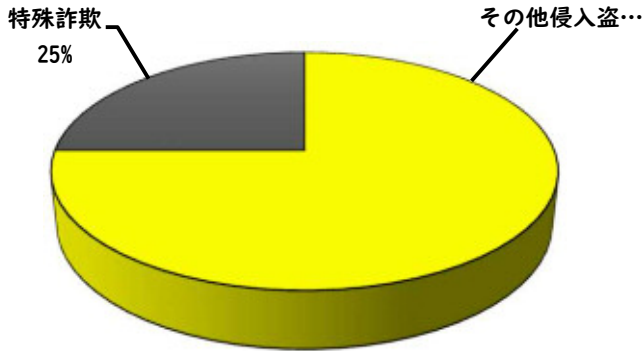

1 1月の犯罪発生(主要罪種)

【学区内 4 件】

※学区内刑法犯の総数 8 件

【西区内 17 件】

※西区内刑法犯の総数54件

2 1月の犯罪発生件数(主要罪種)

○ 学区内の状況

- ・侵入等その他 3件
(那古野1丁目地内の飲食店)
(那古野2丁目地内の飲食店)
(名駅2丁目地内の飲食店)
- ・特殊詐欺 1件

・多額の現金を店内や自宅等に置かない
ようにして下さい!

西区内(総数 17 件)	
住宅対象侵入盗	0 件
その他侵入盗	3 件
ひったくり	0 件
自動車盗	6 件
オートバイ盗	0 件
自転車盗	5 件
車上ねらい	1 件
部品ねらい	1 件
特殊詐欺	1 件

※西区内1月の刑法犯総数 54 件

3 西警察署からのお願い

百貨店等を装いキャッシュカードをだまし取る詐欺に注意!

週末を中心に百貨店を騙る特殊詐欺前兆電話が多発しています。

2 西区内の人身交通事故の発生状況(1月)

【総数 33件】 1月中に 33 件発生

3 西警察署からのお願い

今年に入り、特に幹線道路における追突事故が多発！

油断による『**発見の遅れ**』や、思い込みによる『**判断の誤り**』が追突につながります。
 また、中には、**携帯電話やカーナビ注視**といった交通違反に伴う事故もあります。
 運転中、交通ルールを遵守し、車間距離を守り、ゆとりある運転を心掛けましょう！