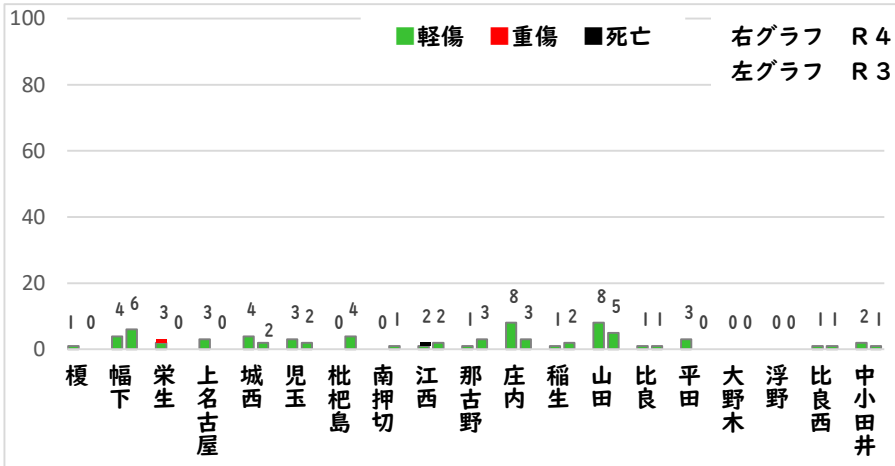

1 1月の犯罪発生(主要罪種)

【学区内 4 件】

※学区内刑法犯の総数 8 件

【西区内 17 件】

※西区内刑法犯の総数54件

2 1月の犯罪発生件数(主要罪種)

○ 学区内の状況

- ・侵入等その他 3件
(那古野1丁目地内の飲食店)
(那古野2丁目地内の飲食店)
(名駅2丁目地内の飲食店)
- ・特殊詐欺 1件

- ・他人には暗証番号を教えない!
- ・キャッシュカードは渡さない!
- ・「キャッシュカードの交換・保管が必要は要注意」

一人で悩まず、家族・警察に相談を!

こちらから
閲覧できます

1 学区内の人身交通事故の発生状況(1月)

- 交通事故発生地点凡例
- 追突
 - 単独
 - ▲ 出合頭
 - ▲ 右左折
 - × 横断中

【総数 3件】 1月中に 3 件発生

なごのキャンパス

(この地図の作成に当たっては、国土情報部長の承認を経て、同僚発行の基盤地図情報を使用しました。(承認番号 R2106-1005))

2 西区内の人身交通事故の発生状況(1月)

【総数 33件】 1月中に 33 件発生

3 西警察署からのお願い

今年に入り、特に幹線道路における追突事故が多発！

油断による『**発見の遅れ**』や、思い込みによる『**判断の誤り**』が追突につながります。
 また、中には、**携帯電話やカーナビ注視**といった交通違反に伴う事故もあります。
 運転中、交通ルールを遵守し、車間距離を守り、ゆとりある運転を心掛けましょう！