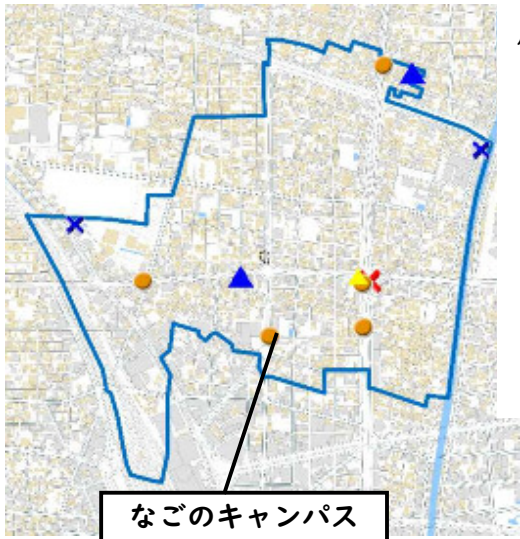

1 1月の犯罪発生(主要罪種)

【学区内 4 件】

※学区内刑法犯の総数 8 件

【西区内 17 件】

※西区内刑法犯の総数54件

2 1月の犯罪発生件数(主要罪種)

○ 学区内の状況

- ・侵入等その他 3件
(那古野1丁目地内の飲食店)
(那古野2丁目地内の飲食店)
(名駅2丁目地内の飲食店)
- ・特殊詐欺 1件

・多額の現金を店内や自宅等に置かない
ようにして下さい!

西区内(総数 17 件)	
住宅対象侵入盗	0 件
その他侵入盗	3 件
ひったくり	0 件
自動車盗	6 件
オートバイ盗	0 件
自転車盗	5 件
車上ねらい	1 件
部品ねらい	1 件
特殊詐欺	1 件

※西区内1月の刑法犯総数 54 件

3 西警察署からのお願い

百貨店等を装いキャッシュカードをだまし取る詐欺に注意!

週末を中心に百貨店を騙る特殊詐欺前兆電話が多発しています。

- ・他人には暗証番号を教えない!
- ・キャッシュカードは渡さない!
- ・「キャッシュカードの交換・保管が必要は要注意」

一人で悩まず、家族・警察に相談を!

こちらから
閲覧できます

1 学区内の人身交通事故の発生状況(1月)

- 交通事故発生地点凡例
- 追突
 - 単独
 - ▲ 出合頭
 - ▲ 右左折
 - × 横断中

【総数 3件】 1月中に 3 件発生

なごのキャンパス

(この地図の作成に当たっては、国土情報部長の承認を経て、同僚発行の基盤地図情報を使用しました。(承認番号 R2106-1005))

2 西区内の人身交通事故の発生状況(1月)

【総数 33件】 1月中に 33 件発生

3 西警察署からのお願い

今年に入り、特に幹線道路における追突事故が多発！

油断による『**発見の遅れ**』や、思い込みによる『**判断の誤り**』が追突につながります。
 また、中には、**携帯電話やカーナビ注視**といった交通違反に伴う事故もあります。
 運転中、交通ルールを遵守し、車間距離を守り、ゆとりある運転を心掛けましょう！