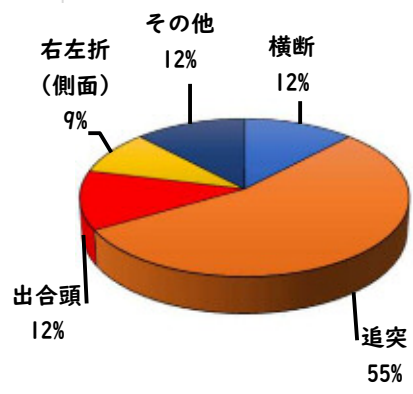

1 1月の犯罪発生(主要罪種)

【学区内 4 件】

※学区内刑法犯の総数 8 件

【西区内 17 件】

※西区内刑法犯の総数54件

2 1月の犯罪発生件数(主要罪種)

○ 学区内の状況

- ・侵入等その他 3件
(那古野1丁目地内の飲食店)
(那古野2丁目地内の飲食店)
(名駅2丁目地内の飲食店)
- ・特殊詐欺 1件

・多額の現金を店内や自宅等に置かない
ようにして下さい!

西区内(総数 17 件)	
住宅対象侵入盗	0 件
その他侵入盗	3 件
ひったくり	0 件
自動車盗	6 件
オートバイ盗	0 件
自転車盗	5 件
車上ねらい	1 件
部品ねらい	1 件
特殊詐欺	1 件

※西区内1月の刑法犯総数 54 件

3 西警察署からのお願い

百貨店等を装いキャッシュカードをだまし取る詐欺に注意!

週末を中心に百貨店を騙る特殊詐欺前兆電話が多発しています。

- ・他人には暗証番号を教えない!
- ・キャッシュカードは渡さない!
- ・「キャッシュカードの交換・保管が必要は要注意」

一人で悩まず、家族・警察に相談を!

こちらから
閲覧できます

1 学区内の人身交通事故の発生状況(1月)

- 交通事故発生地点凡例
- 追突
 - 単独
 - ▲ 出合頭
 - ▲ 右左折
 - × 横断中

【総数 3件】 1月中に 3 件発生

なごのキャンパス

(この地図の作成に当たっては、国土情報部長の承認を経て、同僚発行の基盤地図情報を使用しました。(承認番号 R2106-1005))

2 西区内の人身交通事故の発生状況(1月)

【総数 33件】 1月中に 33 件発生

3 西警察署からのお願い

今年に入り、特に幹線道路における追突事故が多発！

油断による『**発見の遅れ**』や、思い込みによる『**判断の誤り**』が追突につながります。
 また、中には、**携帯電話やカーナビ注視**といった交通違反に伴う事故もあります。
 運転中、交通ルールを遵守し、車間距離を守り、ゆとりある運転を心掛けましょう！