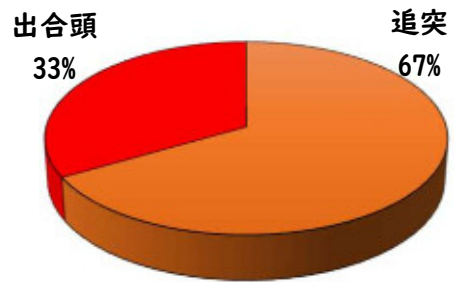

・多額の現金を店内や自宅等に置かない
ようにして下さい!

西区内(総数 17 件)	
住宅対象侵入盗	0 件
その他侵入盗	3 件
ひったくり	0 件
自動車盗	6 件
オートバイ盗	0 件
自転車盗	5 件
車上ねらい	1 件
部品ねらい	1 件
特殊詐欺	1 件

※西区内1月の刑法犯総数 54 件

3 西警察署からのお願い

百貨店等を装いキャッシュカードをだまし取る詐欺に注意!

週末を中心に百貨店を騙る特殊詐欺前兆電話が多発しています。

- ・他人には暗証番号を教えない!
- ・キャッシュカードは渡さない!
- ・「キャッシュカードの交換・保管が必要は要注意」

一人で悩まず、家族・警察に相談を!

こちらから
閲覧できます

1 学区内の人身交通事故の発生状況(1月)

- 交通事故発生地点凡例
- 追突
 - 単独
 - ▲ 出合頭
 - ▲ 右左折
 - × 横断中

【総数 3件】 1月中に 3 件発生

なごのキャンパス

(この地図の作成に当たっては、国土情報部長の承認を経て、同僚発行の基盤地図情報を使用しました。(承認番号 R2106-1005))

2 西区内の人身交通事故の発生状況(1月)

【総数 33件】 1月中に 33 件発生

3 西警察署からのお願い

今年に入り、特に幹線道路における追突事故が多発！

油断による『**発見の遅れ**』や、思い込みによる『**判断の誤り**』が追突につながります。
 また、中には、**携帯電話やカーナビ注視**といった交通違反に伴う事故もあります。
 運転中、交通ルールを遵守し、車間距離を守り、ゆとりある運転を心掛けましょう！