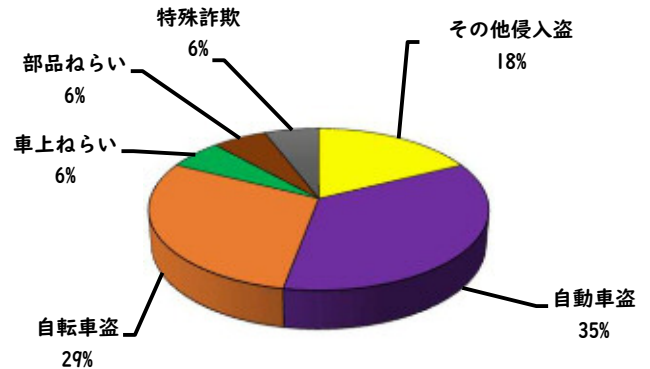

1 1月の犯罪発生(主要罪種)

【学区内 4 件】

※学区内刑法犯の総数 8 件

【西区内 17 件】

※西区内刑法犯の総数54件

2 1月の犯罪発生件数(主要罪種)

○ 学区内の状況

- ・侵入等その他 3件
(那古野1丁目地内の飲食店)
(那古野2丁目地内の飲食店)
(名駅2丁目地内の飲食店)
- ・特殊詐欺 1件

・多額の現金を店内や自宅等に置かない
ようにして下さい!

西区内(総数 17 件)	
住宅対象侵入盗	0 件
その他侵入盗	3 件
ひったくり	0 件
自動車盗	6 件
オートバイ盗	0 件
自転車盗	5 件
車上ねらい	1 件
部品ねらい	1 件
特殊詐欺	1 件

※西区内1月の刑法犯総数 54 件

3 西警察署からのお願い

百貨店等を装いキャッシュカードをだまし取る詐欺に注意!

週末を中心に百貨店を騙る特殊詐欺前兆電話が多発しています。

2 西区内の人身交通事故の発生状況(1月)

【総数 33件】 1月中に 33 件発生

3 西警察署からのお願い

今年に入り、特に幹線道路における追突事故が多発！

油断による『**発見の遅れ**』や、思い込みによる『**判断の誤り**』が追突につながります。
 また、中には、**携帯電話やカーナビ注視**といった交通違反に伴う事故もあります。
 運転中、交通ルールを遵守し、車間距離を守り、ゆとりある運転を心掛けましょう！