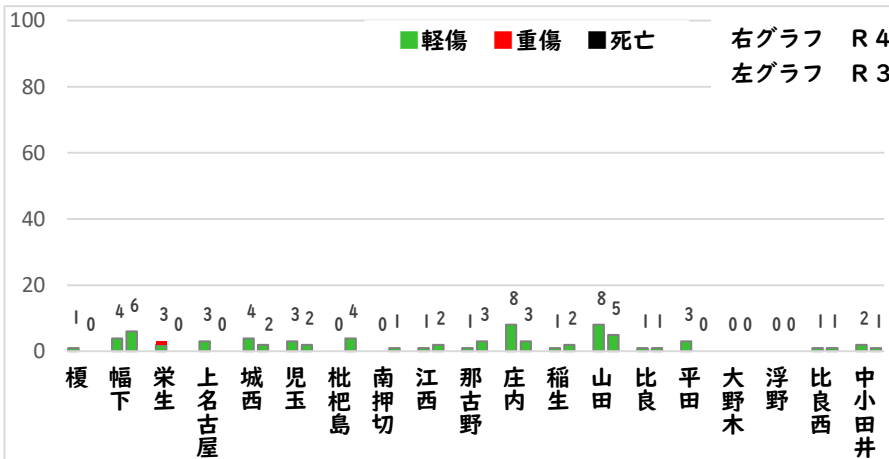

- 追突
- 単独
- ▲ 出合頭
- ▲ 右左折
- × 横断中
- 正面
- × その他

【総数 1件】 1月中に 1件発生

中小田井小学校

(この地図の作成にあたっては、国土院院長の承認を経て、同院発行の基礎地図情報を使用し、(承認番号 R2016-1005))

2 西区内の人身交通事故の発生状況(1月)

【総数 33件】 1月中に 33件発生

3 西警察署からのお願い

今年に入り、特に幹線道路における追突事故が多発！

油断による『**発見の遅れ**』や、思い込みによる『**判断の誤り**』が追突につながります。

また、中には、**携帯電話やカーナビ注視**といった交通違反に伴う事故もあります。

運転中、交通ルールを遵守し、車間距離を守り、ゆとりある運転を心掛けましょう！