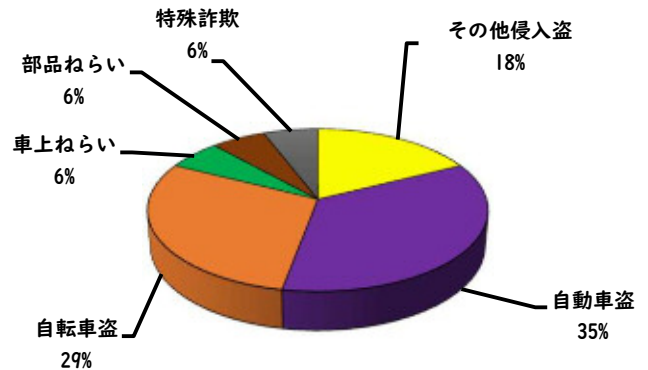

## 1 1月の犯罪発生(主要罪種)

【学区内 1 件】

※学区内刑法犯の総数 4 件

【西区内 17 件】

※西区内刑法犯の総数54件

## 2 1月の犯罪発生件数(主要罪種)

### ○ 学区内の状況

- ・自動車盗 1件  
(中小田井1丁目地内)

軽自動車が被害に遭っています。

西区内(総数 17 件)	
住宅対象侵入盗	0 件
その他侵入盗	3 件
ひったくり	0 件
自動車盗	6 件
オートバイ盗	0 件
自転車盗	5 件
車上ねらい	1 件
部品ねらい	1 件
特殊詐欺	1 件

※西区内1月の刑法犯総数 54 件