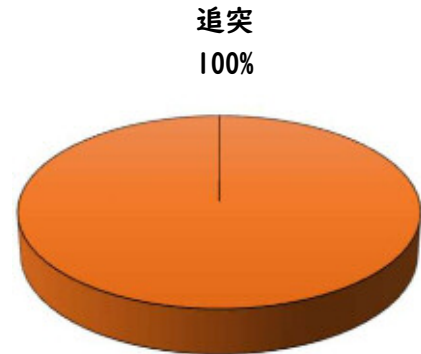

### ○ 学区内の状況

- ・自動車盗 1件  
(中小田井1丁目地内)

軽自動車が被害に遭っています。

西区内(総数 17 件)	
住宅対象侵入盗	0 件
その他侵入盗	3 件
ひったくり	0 件
自動車盗	6 件
オートバイ盗	0 件
自転車盗	5 件
車上ねらい	1 件
部品ねらい	1 件
特殊詐欺	1 件

※西区内1月の刑法犯総数 54 件

## 3 西警察署からのお願い

百貨店等を装いキャッシュカードをだまし取る詐欺に注意!

週末を中心に百貨店を騙る特殊詐欺前兆電話が多発しています。

- ・他人には暗証番号を教えない!
- ・キャッシュカードは渡さない!
- ・「キャッシュカードの交換・保管が必要は要注意」

一人で悩まず、家族・警察に相談を!

こちらから  
閲覧できます

1 学区内の人身交通事故の発生状況(1月)

交通事故  
発生地点  
凡例

- 追突
- 単独
- ▲ 出合頭
- ▲ 右左折
- × 横断中
- 正面
- × その他

【総数 1件】 1月中に 1件発生

中小田井小学校

(この地図の作成にあたっては、国土院院長の承認を経て、同院発行の基礎地図情報を使用し、(承認番号 R2016-1005))

2 西区内の人身交通事故の発生状況(1月)

【総数 33件】 1月中に 33件発生

3 西警察署からのお願い

今年に入り、特に幹線道路における追突事故が多発！