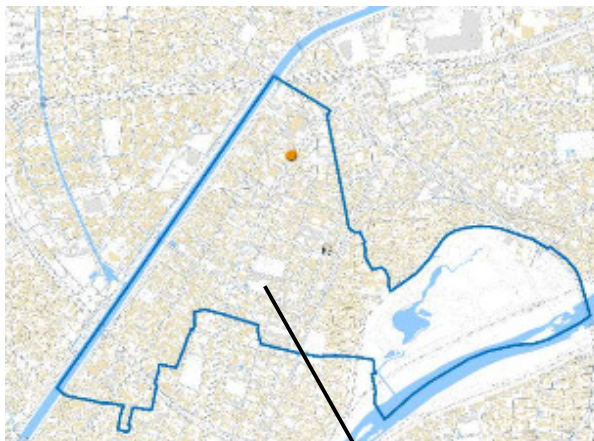

### ○ 学区内の状況

- ・自動車盗 1件  
(中小田井1丁目地内)

軽自動車が被害に遭っています。

西区内(総数 17 件)	
住宅対象侵入盗	0 件
その他侵入盗	3 件
ひったくり	0 件
自動車盗	6 件
オートバイ盗	0 件
自転車盗	5 件
車上ねらい	1 件
部品ねらい	1 件
特殊詐欺	1 件

※西区内1月の刑法犯総数 54 件

## 3 西警察署からのお願い

百貨店等を装いキャッシュカードをだまし取る詐欺に注意!

週末を中心に百貨店を騙る特殊詐欺前兆電話が多発しています。

- ・他人には暗証番号を教えない!
- ・キャッシュカードは渡さない!
- ・「キャッシュカードの交換・保管が必要は要注意」

一人で悩まず、家族・警察に相談を!

こちらから  
閲覧できます

1 学区内の人身交通事故の発生状況(1月)

交通事故  
発生地点  
凡例

- 追突
- 単独
- ▲ 出合頭
- ▲ 右左折
- × 横断中
- 正面
- × その他

【総数 1件】 1月中に 1件発生

中小田井小学校

(この地図の作成にあたっては、国土院院長の承認を経て、同院発行の基礎地図情報を使用し、(承認番号 R2016-1005))

2 西区内の人身交通事故の発生状況(1月)

【総数 33件】 1月中に 33件発生

3 西警察署からのお願い

今年に入り、特に幹線道路における追突事故が多発！

油断による『**発見の遅れ**』や、思い込みによる『**判断の誤り**』が追突につながります。

また、中には、**携帯電話やカーナビ注視**といった交通違反に伴う事故もあります。

運転中、交通ルールを遵守し、車間距離を守り、ゆとりある運転を心掛けましょう！