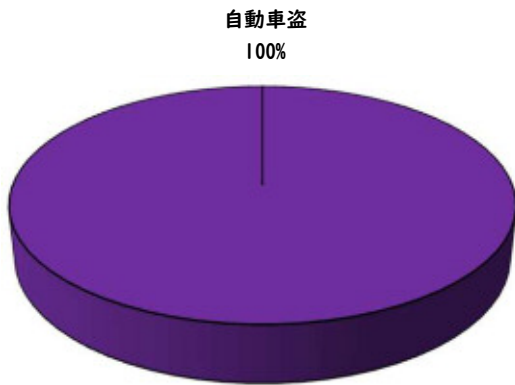

## 1 1月の犯罪発生(主要罪種)

【学区内 1 件】

※学区内刑法犯の総数 4 件

【西区内 17 件】

※西区内刑法犯の総数54件

## 2 1月の犯罪発生件数(主要罪種)

### ○ 学区内の状況

- ・自動車盗 1件  
(中小田井1丁目地内)

軽自動車が被害に遭っています。

西区内(総数 17 件)	
住宅対象侵入盗	0 件
その他侵入盗	3 件
ひったくり	0 件
自動車盗	6 件
オートバイ盗	0 件
自転車盗	5 件
車上ねらい	1 件
部品ねらい	1 件
特殊詐欺	1 件

※西区内1月の刑法犯総数 54 件