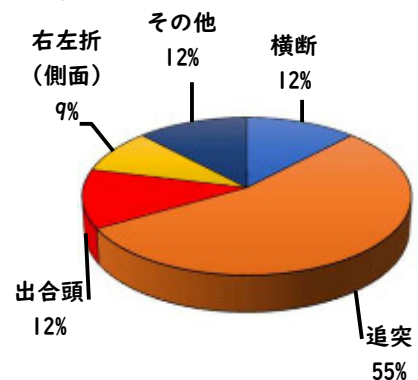

### ○ 学区内の状況

- ・自動車盗 1件  
(中小田井1丁目地内)

軽自動車が被害に遭っています。

西区内(総数 17 件)	
住宅対象侵入盗	0 件
その他侵入盗	3 件
ひったくり	0 件
自動車盗	6 件
オートバイ盗	0 件
自転車盗	5 件
車上ねらい	1 件
部品ねらい	1 件
特殊詐欺	1 件

※西区内1月の刑法犯総数 54 件

- 追突
- 単独
- ▲ 出合頭
- ▲ 右左折
- × 横断中
- 正面
- × その他

【総数 1件】 1月中に 1件発生

中小田井小学校

(この地図の作成にあたっては、国土院院長の承認を経て、同院発行の基礎地図情報を使用し、(承認番号 R2016-1005))

2 西区内の人身交通事故の発生状況(1月)

【総数 33件】 1月中に 33件発生

3 西警察署からのお願い

今年に入り、特に幹線道路における追突事故が多発！

油断による『**発見の遅れ**』や、思い込みによる『**判断の誤り**』が追突につながります。

また、中には、**携帯電話やカーナビ注視**といった交通違反に伴う事故もあります。

運転中、交通ルールを遵守し、車間距離を守り、ゆとりある運転を心掛けましょう！