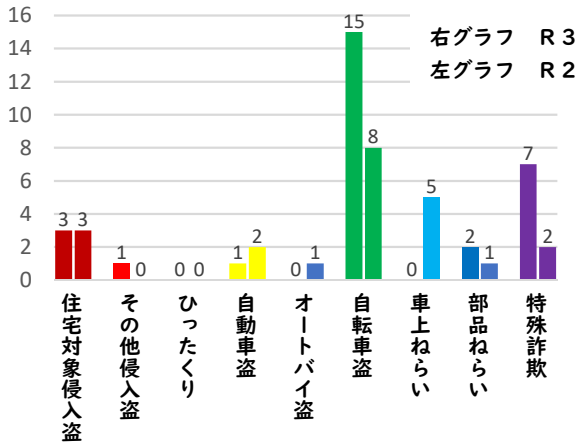

## 1 1月～12月までの犯罪発生(主要罪種)

【学区内 22 件】 ※昨年比-6件

※学区内刑法犯の総数75件(昨年比-23件)

【西区内 375 件】 ※昨年比-15件

※西区内刑法犯の総数983件(昨年比-18件)

## 2 12月の犯罪発生件数(主要罪種)

### ○ 学区内の状況

- ・自動車盗 1件  
(又穂町3丁目地内)
- ・侵入盗(忍込み) 1件  
(稲生町1丁目地内)

・プリウスが被害に遭っています。

西区内(総数 44 件)	
住宅対象侵入盗	2 件
その他侵入盗	0 件
ひったくり	0 件
自動車盗	4 件
オートバイ盗	0 件
自転車盗	35 件
車上ねらい	2 件
部品ねらい	0 件
特殊詐欺	1 件

※西区内12月の刑法犯総数 103 件

## 2 西区内の人身交通事故の発生状況(1月~12月)

【総数 499件】 12月中に54件発生