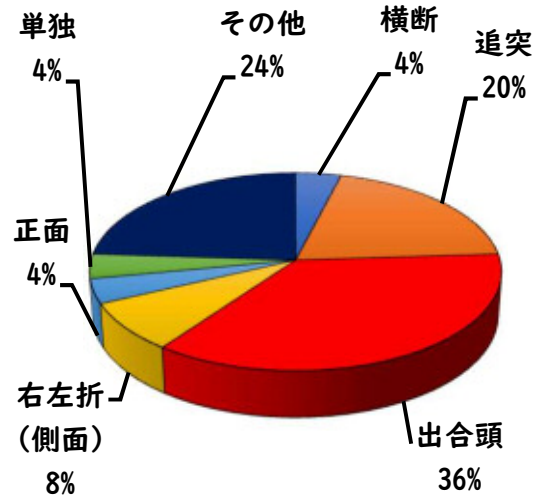

## 1 学区内の人身交通事故の発生状況(1月~12月)

稲生小学校

【この地図の作成に当たっては、国土院公表の地図データを用いて、同院発行の基礎地図情報を使用しました。(原図番号R24H6-1005)】

- 交通事故発生地点  
凡例
- 追突
  - 単独
  - ▲ 出合頭
  - ▲ 右左折
  - × 横断中
  - 正面
  - × その他

【総数 25件】 12月中に3件発生

## 2 西区内の人身交通事故の発生状況(1月~12月)

【総数 499件】 12月中に54件発生