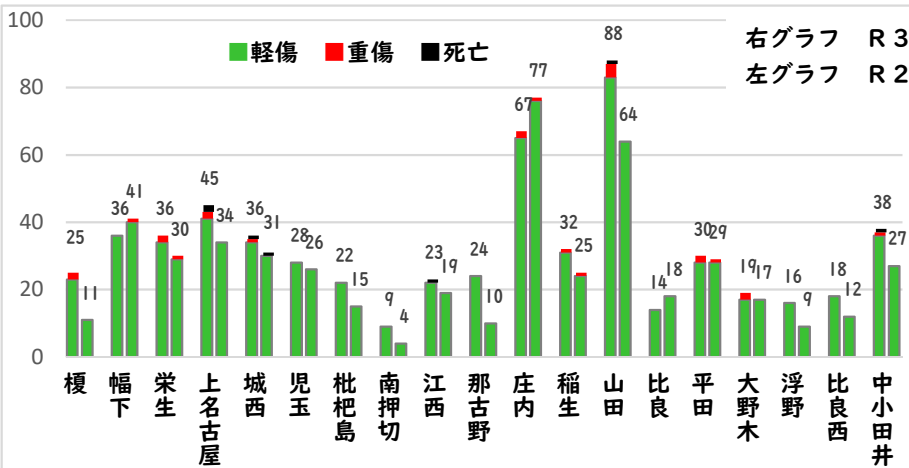

## 1 学区内の人身交通事故の発生状況(1月~12月)

稲生小学校

【この地図の作成に当たっては、国土院公表の地図データを用いて、同院発行の基礎地図情報を使用しました。(原図番号R24H6-1005)】

- 交通事故発生地点  
凡例
- 追突
  - 単独
  - ▲ 出合頭
  - ▲ 右左折
  - × 横断中
  - 正面
  - × その他

【総数 25件】 12月中に3件発生

## 2 西区内の人身交通事故の発生状況(1月~12月)

【総数 499件】 12月中に54件発生