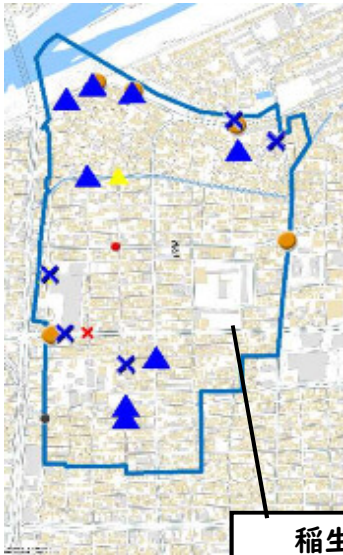

### ○ 学区内の状況

- ・自動車盗 1件  
(又穂町3丁目地内)
- ・侵入盗(忍込み) 1件  
(稲生町1丁目地内)

・プリウスが被害に遭っています。

西区内(総数 44 件)	
住宅対象侵入盗	2 件
その他侵入盗	0 件
ひったくり	0 件
自動車盗	4 件
オートバイ盗	0 件
自転車盗	35 件
車上ねらい	2 件
部品ねらい	0 件
特殊詐欺	1 件

※西区内12月の刑法犯総数 103 件

## 1 学区内の人身交通事故の発生状況(1月~12月)

稲生小学校

【この地図の作成に当たっては、国土院公表の地図データを用いて、同院発行の基礎地図情報を使用しました。(原図番号R24H6-1005)】

- 交通事故発生地点  
凡例
- 追突
  - 単独
  - ▲ 出合頭
  - ▲ 右左折
  - × 横断中
  - 正面
  - × その他

【総数 25件】 12月中に3件発生