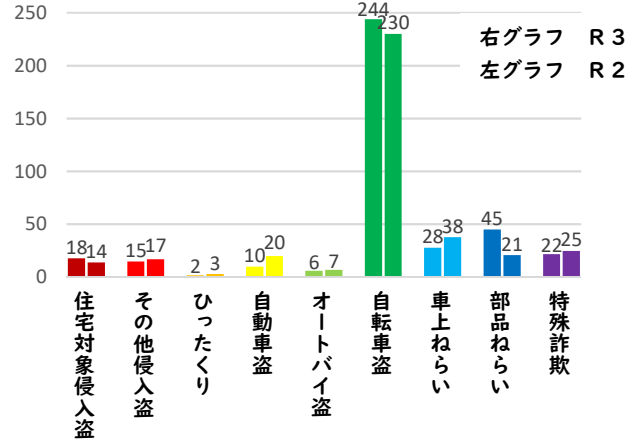

## 1 1月～12月までの犯罪発生(主要罪種)

【学区内 22 件】 ※昨年比-6件

※学区内刑法犯の総数75件(昨年比-23件)

【西区内 375 件】 ※昨年比-15件

※西区内刑法犯の総数983件(昨年比-18件)

## 2 12月の犯罪発生件数(主要罪種)

### ○ 学区内の状況

- ・自動車盗 1件  
(又穂町3丁目地内)
- ・侵入盗(忍込み) 1件  
(稲生町1丁目地内)

・プリウスが被害に遭っています。

西区内(総数 44 件)	
住宅対象侵入盗	2 件
その他侵入盗	0 件
ひったくり	0 件
自動車盗	4 件
オートバイ盗	0 件
自転車盗	35 件
車上ねらい	2 件
部品ねらい	0 件
特殊詐欺	1 件

※西区内12月の刑法犯総数 103 件

## 2 西区内の人身交通事故の発生状況(1月~12月)

【総数 499件】 12月中に54件発生