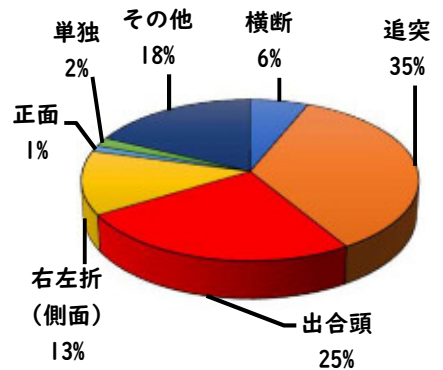

## 1 学区内の人身交通事故の発生状況(1月~12月)

稲生小学校

【この地図の作成に当たっては、国土院公表の地図データを用いて、同院発行の基礎地図情報を使用しました。(原図番号R24H6-1005)】

- 交通事故発生地点  
凡例
- 追突
  - 単独
  - ▲ 出合頭
  - ▲ 右左折
  - × 横断中
  - 正面
  - × その他

【総数 25件】 12月中に3件発生

## 2 西区内の人身交通事故の発生状況(1月~12月)

【総数 499件】 12月中に54件発生