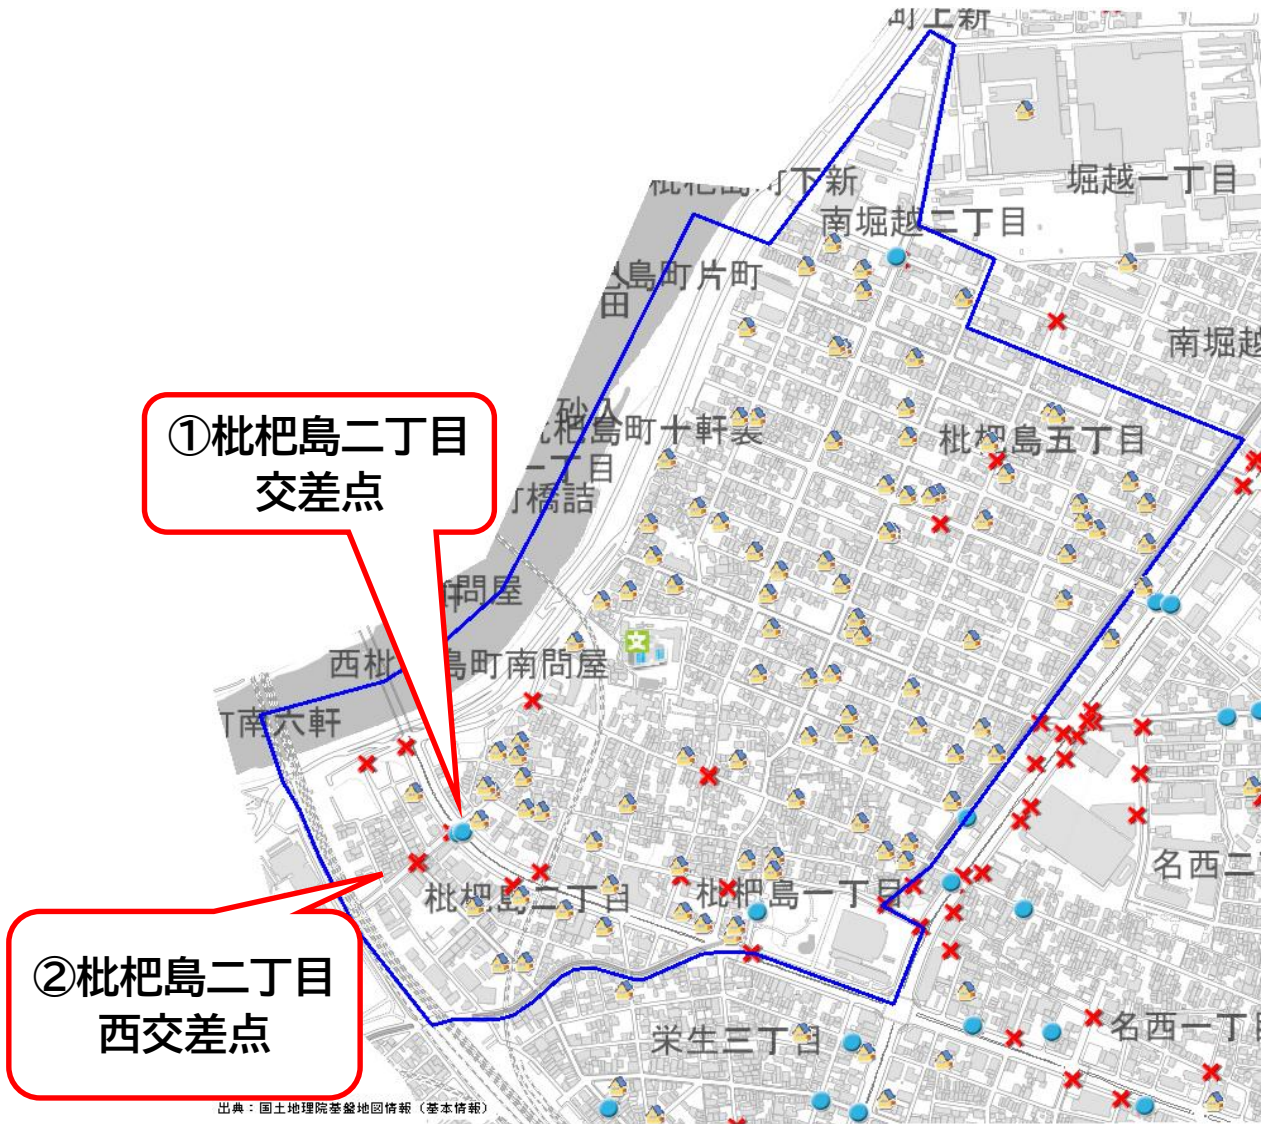

～ 小学校区別安全マップ 枇杷島小学校 ～
過去3年間交通事故発生状況（平成31年～令和3年）

出典：国土地理院基盤地図情報（基本情報）

凡例

- 歩行者事故
- × 自転車事故
- 🏠 こども110番の家

① 枇杷島二丁目交差点

時間帯	当事者別	事故類型
1	19 車×歩行者	横断歩道
2	20 車×歩行者	横断歩道
3	7 自転車×車	右折時

② 枇杷島二丁目西交差点

時間帯	当事者別	事故類型
1	19 車×自転車	右折直進
2	18 車×自転車	右折直進
3	8 車×自転車	右折時

愛知県西警察署

西警察署公認
キャラクター
「ニッシー」