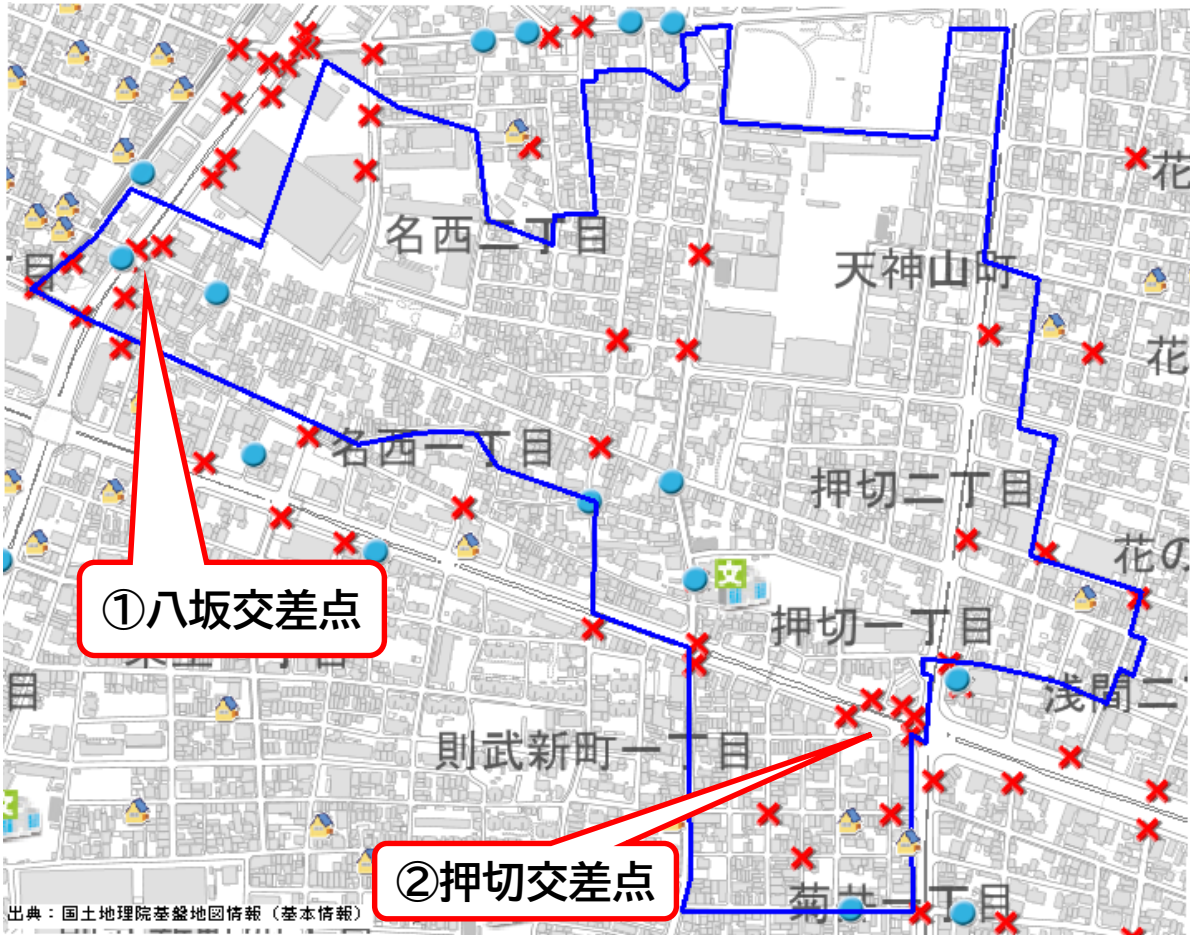

～ 小学校区別安全マップ 榎小学校 ～
過去3年間交通事故発生状況（平成31年～令和3年）

出典：国土地理院基盤地図情報（基本情報）

凡例

- 歩行者事故
- × 自転車事故
- 🏠 こども110番の家

①八坂交差点

時間帯	当事者別	事故類型
1	9 車×歩行者	横断歩道
2	13 自転車×車	出合頭
3	23 自転車×車	右折直進

②押切交差点

時間帯	当事者別	事故類型
1	7 車 × 自転車	追越
2	20 車 × 自転車	右折時
3	8 原付×自転車	出合頭

愛知県西警察署

西警察署公認キャラクター
「ニッシー」