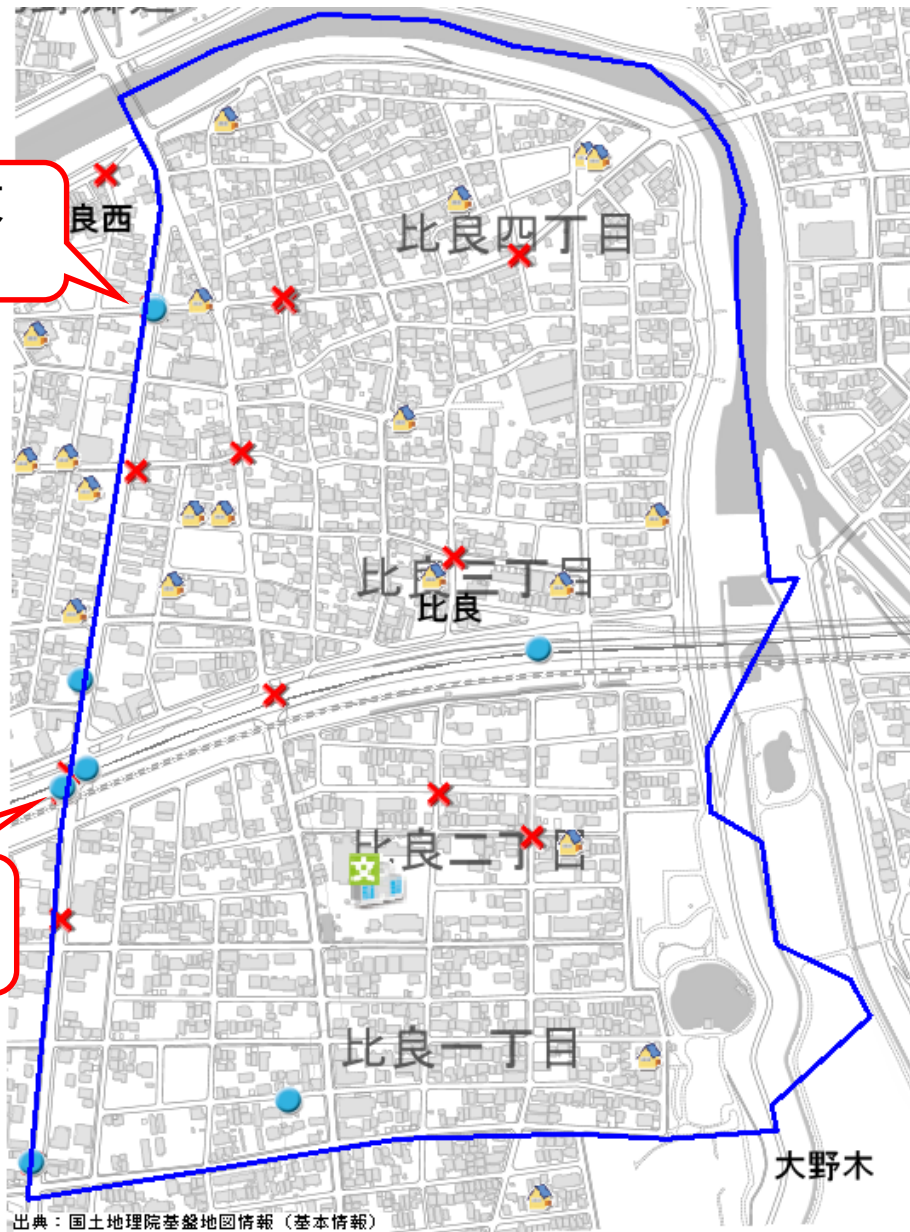

～ 小学校区別安全マップ 比良小学校 ～
過去3年間交通事故発生状況（平成31年～令和3年）

出典：国土地理院基盤地図情報（基本情報）

凡例

- 歩行者事故
- × 自転車事故
- 🏠 こども110番の家

① 比良三丁目交差点

時間帯	当事者別	事故類型
1	9 車×歩行者	横断歩道
2	7 車×自転車	右折時
3	3 車×自転車	右折時
4	4 車×歩行者	横断歩道
5	14 車×自転車	右折時
6	10 車×歩行者	横断歩道

② 比良荘東交差点

時間帯	当事者別	事故類型
1	15 車×歩行者	横断歩道
2	18 車×自転車	右折直進
3	20 車×歩行者	横断歩道
4	8 車×自転車	右折時

愛知県西警察署

西警察署公認
キャラクター
「ニッシー」