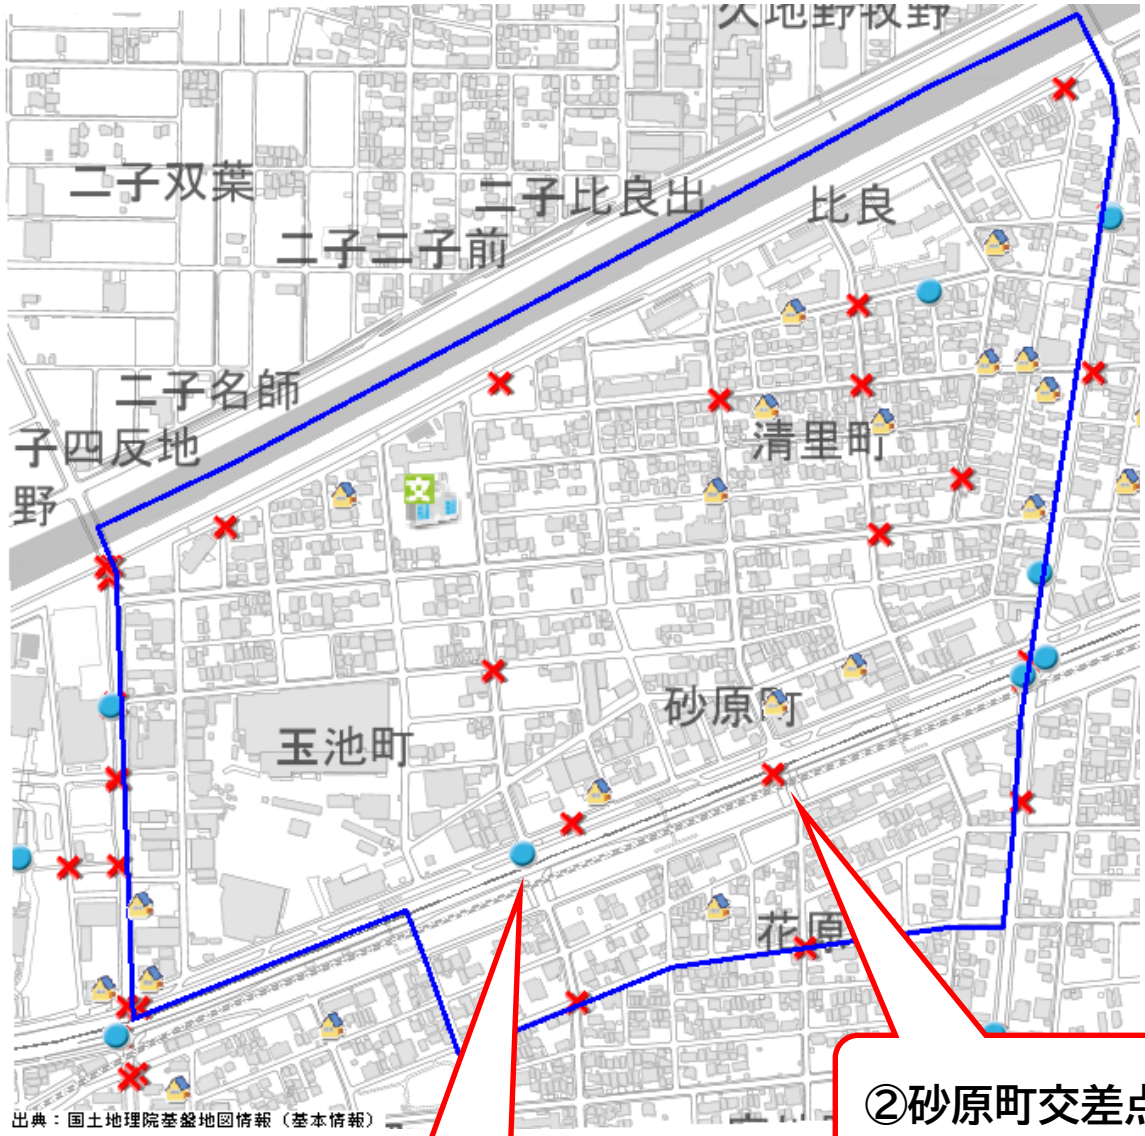

～ 小学校区別安全マップ 比良西小学校 ～  
過去3年間交通事故発生状況（平成31年～令和3年）

出典：国土地理院基盤地図情報（基本情報）

①玉池町東交差点

②砂原町交差点

凡例

- 歩行者事故
- × 自転車事故
- 🏠 こども110番の家

①玉池町東交差点

時間帯	当事者別	事故類型
1	8車×歩行者	横断歩道

②砂原町交差点

時間帯	当事者別	事故類型
1	9車×自転車	右折時

愛知県西警察署

西警察署公認  
キャラクター  
「ニッシー」