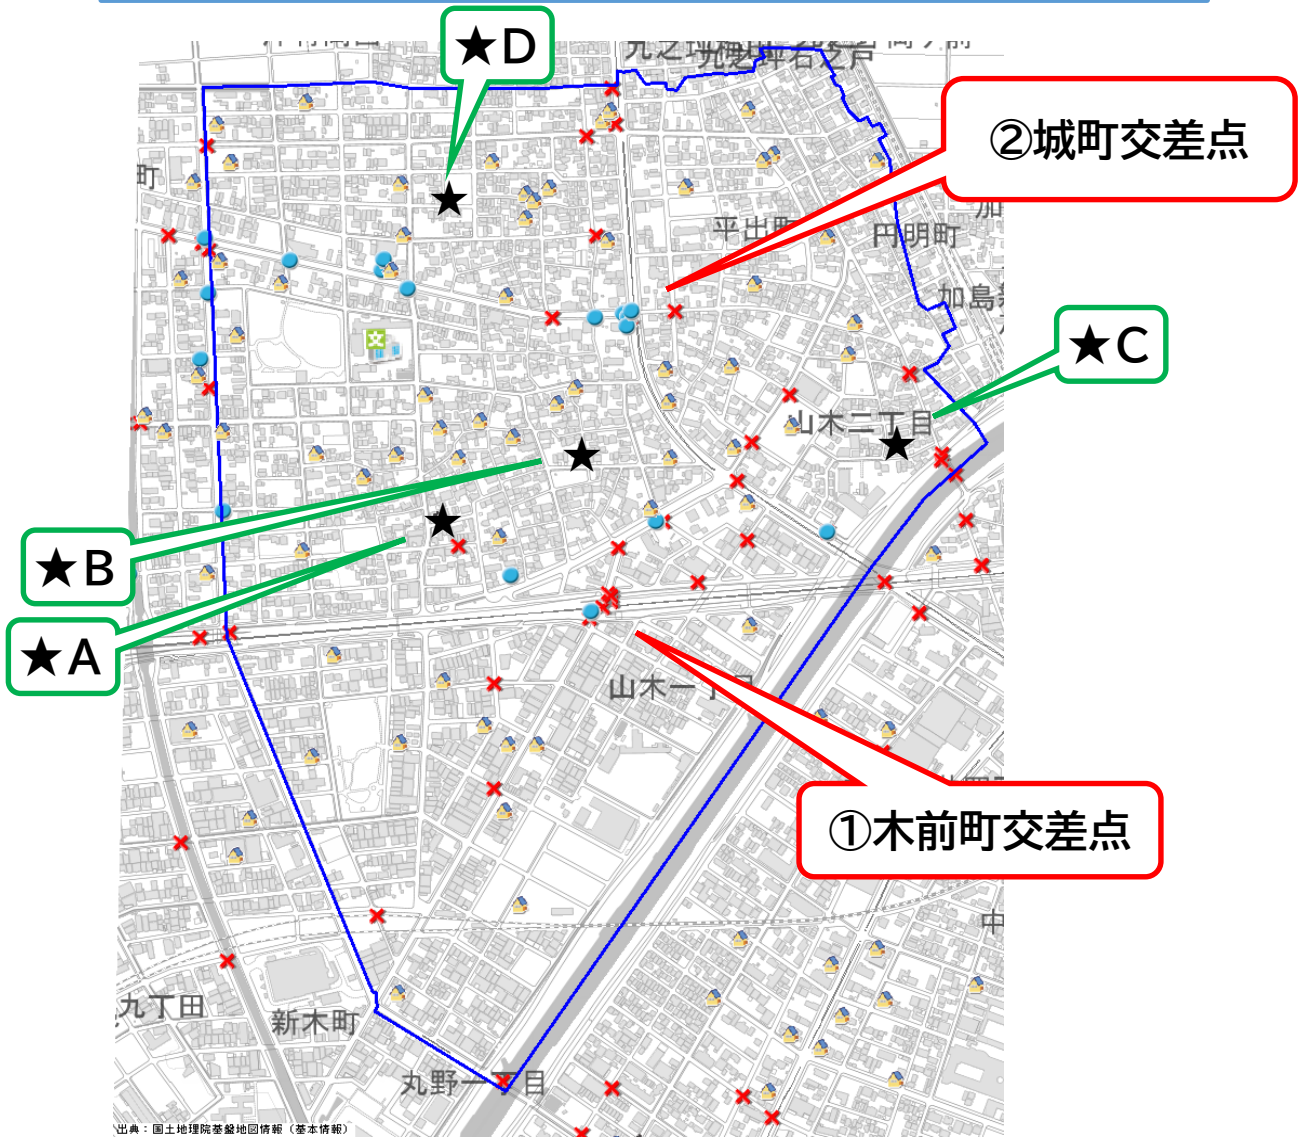

～ 小学校区別安全マップ 平田小学校 ～
過去3年間交通事故発生状況（平成31年～令和3年）

出典：国土地理院基盤地図情報（基本情報）

- 凡例
- 歩行者事故
 - × 自転車事故
 - 🏠 こども110番の家
 - ★ 不審者情報(令和3年)

西警察署公認キャラクター
「ニッシー」

①木前町交差点

時間帯	当事者別	事故類型
1	19 車×自転車	右折直進
2	8 車×歩行者	横断歩道
3	18 車×自転車	右折時
4	7 車×自転車	右折直進
5	16 車×自転車	右折時
6	6 車×自転車	右折時
7	20 車×自転車	右折時
8	18 車×自転車	右折時

②城町交差点

時間帯	当事者別	事故類型
1	18 車×自転車	左折時
2	10 車×歩行者	その他
3	13 車×自転車	左折時
4	20 車×歩行者	横断歩道
5	18 車×歩行者	横断歩道

★不審者情報

時間帯	不審者特徴	概要
A	17 年齢不詳 男	小学生に対する追従事案
B	17 年齢不詳 男	小学生に対する声かけ事案
C	15 中学生くらい男	小学生に対する声かけ事案
D	16 50歳くらい	小学生に対する声かけ事案

愛知県西警察署