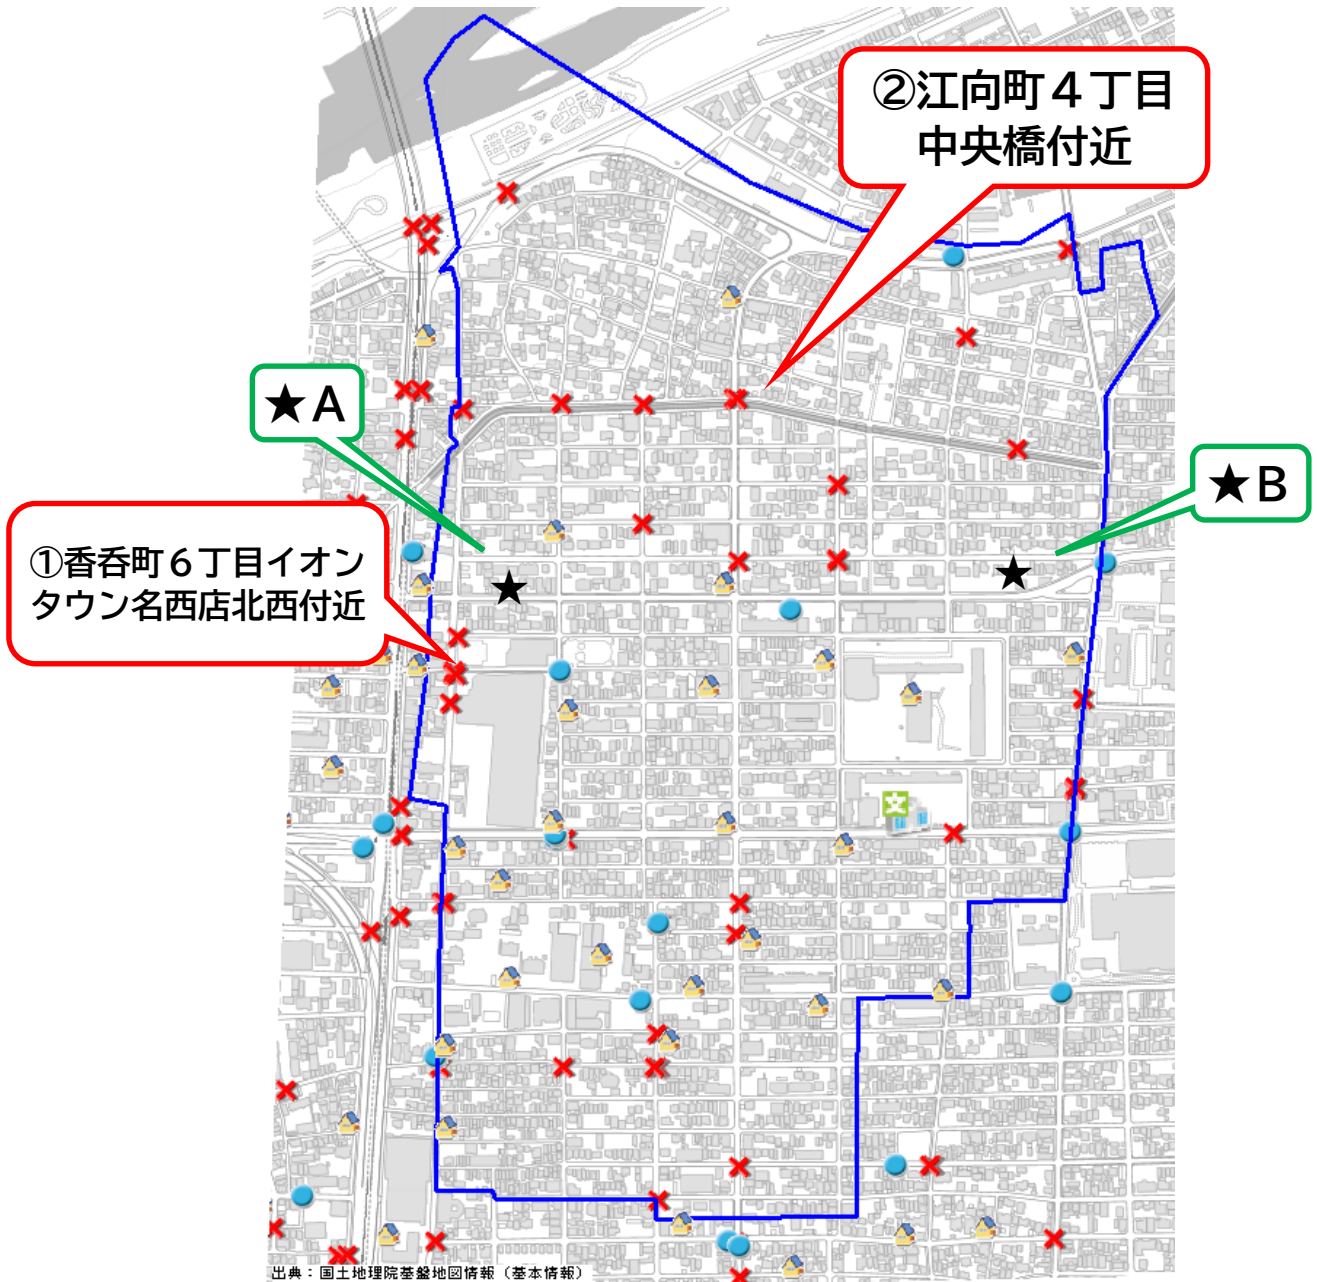

～ 小学校区別安全マップ 稲生小学校 ～
過去3年間交通事故発生状況（平成31年～令和3年）

出典：国土地理院基盤地図情報（基本情報）

- 凡例
- 歩行者事故
 - × 自転車事故
 - 🏠 こども110番の家
 - ★ 不審者情報（令和3年）

①イオンタウン名西店北西付近

時間帯	当事者別	事故類型
1	16 自転車×自転車	その他
2	12 車×自転車	右折時
3	16 自転車×車	出合頭

②江向町4丁目中央橋付近

時間帯	当事者別	事故類型
1	12 自転車×車	出合頭
2	13 自転車×車	出合頭

★不審者情報

時間帯	不審者特徴	概要
A	15 20歳～30歳くらい 男	小学生に対する声かけ事案
B	15 1人は40歳～50歳、他年齢不詳の男3人	小学生に対する声かけ事案

西警察署公認キャラクター
「ニッシー」

愛知県西警察署