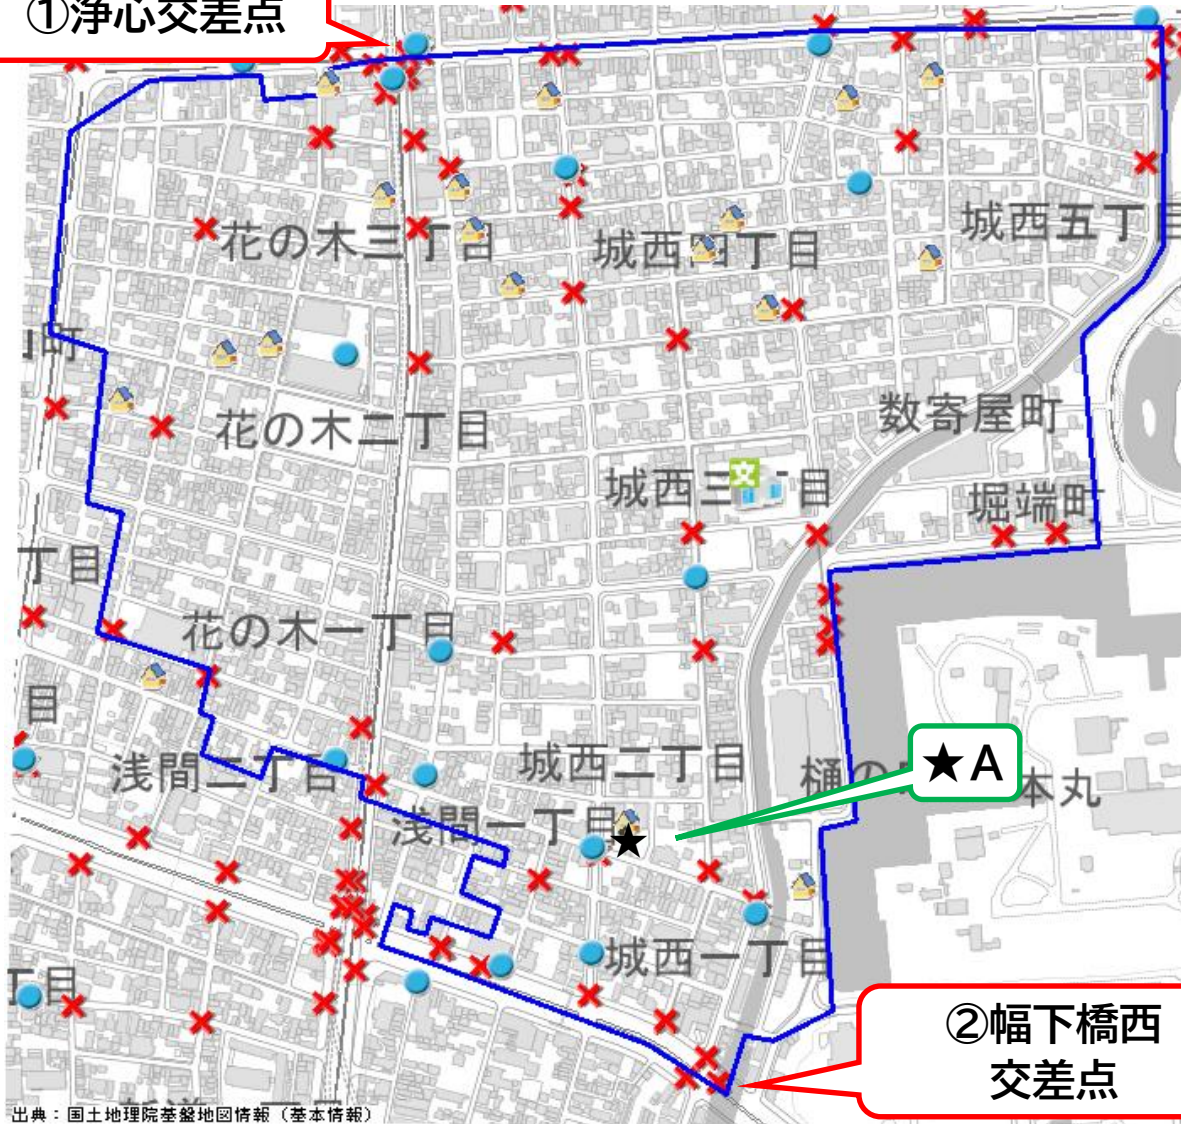

～ 小学校区別安全マップ 城西小学校 ～  
過去3年間交通事故発生状況（平成31年～令和3年）

①浄心交差点

出典：国土地理院基盤地図情報（基本情報）

②幅下橋西交差点

凡例

- 歩行者事故
- × 自転車事故
- 🏠 こども110番の家
- ★ 不審者情報（令和3年）

①浄心交差点

時間帯	当事者別	事故類型
1	9 車×自転車	左折時
2	19 その他×自転車	左折時
3	8 車×自転車	左折時
4	14 車×自転車	左折時
5	12 車×自転車	左折時
6	9 車×自転車	出合頭
7	19 歩行者×車	横断歩道
8	9 車×自転車	左折時

②幅下橋西交差点

時間帯	当事者別	事故類型
1	18 自動二輪×自転車	右折時
2	23 車×自転車	左折時
3	20 車×自転車	左折時
4	9 車×自転車	右折時
5	18 車×自転車	右折時

★不審者情報

時間帯	不審者特徴	概要
A	13 大学生くらい 男	小学生に対する声かけ事案

西警察署公認キャラクター  
「ニッシー」

愛知県西警察署