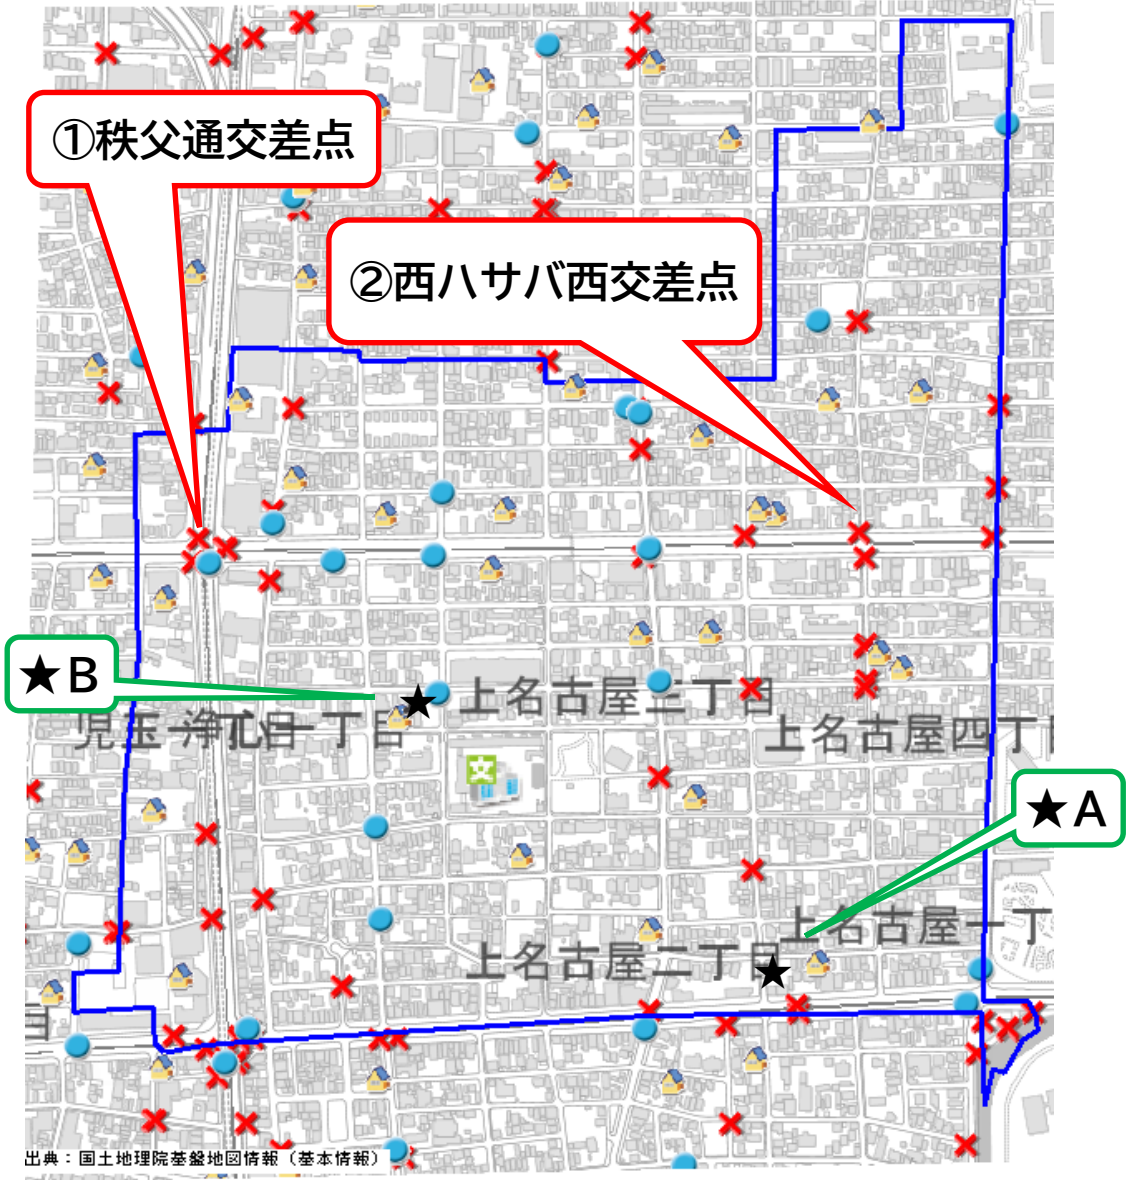

～ 小学校区別安全マップ 上名古屋小学校 ～
過去3年間交通事故発生状況（平成31年～令和3年）

出典：国土地理院基盤地図情報（基本情報）

- 凡例
- 歩行者事故
 - × 自転車事故
 - 🏠 こども110番の家
 - ★ 不審者情報(令和3年)

①秩父通交差点

時間帯	当事者別	事故類型
1	17 自転車×自転車	その他
2	21 車×自転車	左折時
3	6 車×歩行者	路上横臥
4	5 車×歩行者	横断歩道
5	11 車×自転車	左折時
6	20 車×自転車	左折時
7	11 車×自転車	左折時

②西八サバ西交差点

時間帯	当事者別	事故類型
1	10 車×自転車	左折時
2	8 その他×自転車	出合頭

★不審者情報

時間帯	不審者特徴	概要
A	14 30歳代 男	小学生に対する身体接触事案
B	15 20歳～30歳 男	小学生に対する身体接触事案

西警察署公認キャラクター
「ニッシー」

愛知県西警察署