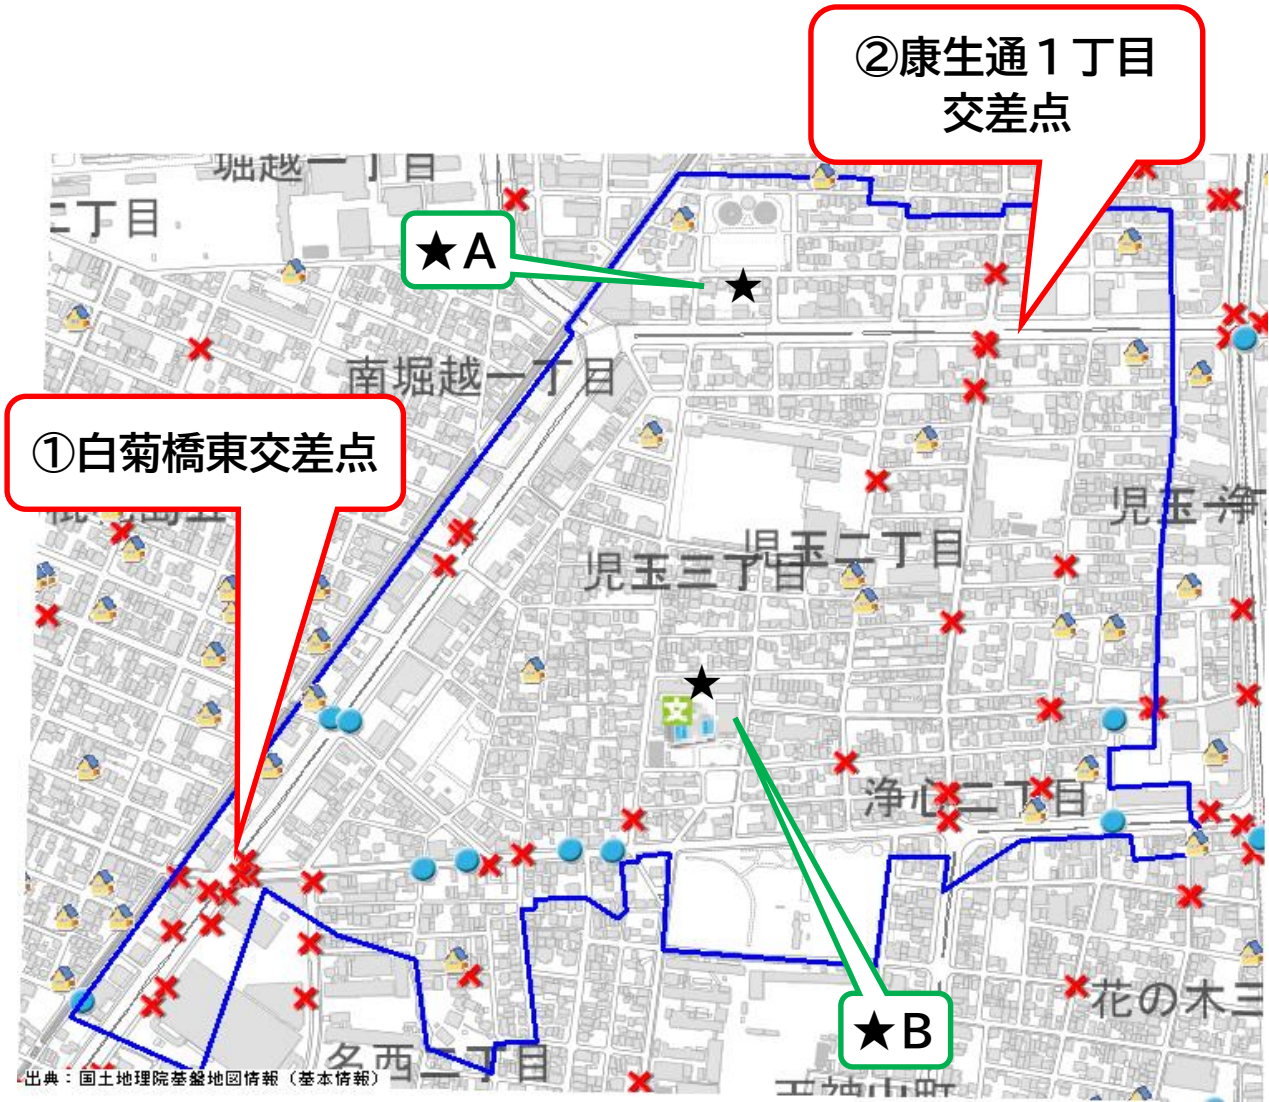

～ 小学校区別安全マップ 児玉小学校 ～  
過去3年間交通事故発生状況（平成31年～令和3年）

- 凡例
- 歩行者事故
  - × 自転車事故
  - 🏠 こども110番の家
  - ★ 不審者情報(令和3年)

① 白菊橋東交差点

時間帯	当事者別	事故類型
1	8 自転車×車	出合頭
2	10 車×自転車	左折時
3	8 自転車×車	出合頭
4	10 車×自転車	左折時
5	9 自転車×車	出合頭

② 康生通1丁目交差点

時間帯	当事者別	事故類型
1	19 車×自転車	左折時
2	8 車×自転車	左折時

★ 不審者情報

時間帯	不審者特徴	概要
A	17 中年くらい 男	小学生に対する注視
B	15 50歳～60歳 男	小学生に対する追従事案

西警察署公認キャラクター  
「ニッシー」

愛知県西警察署