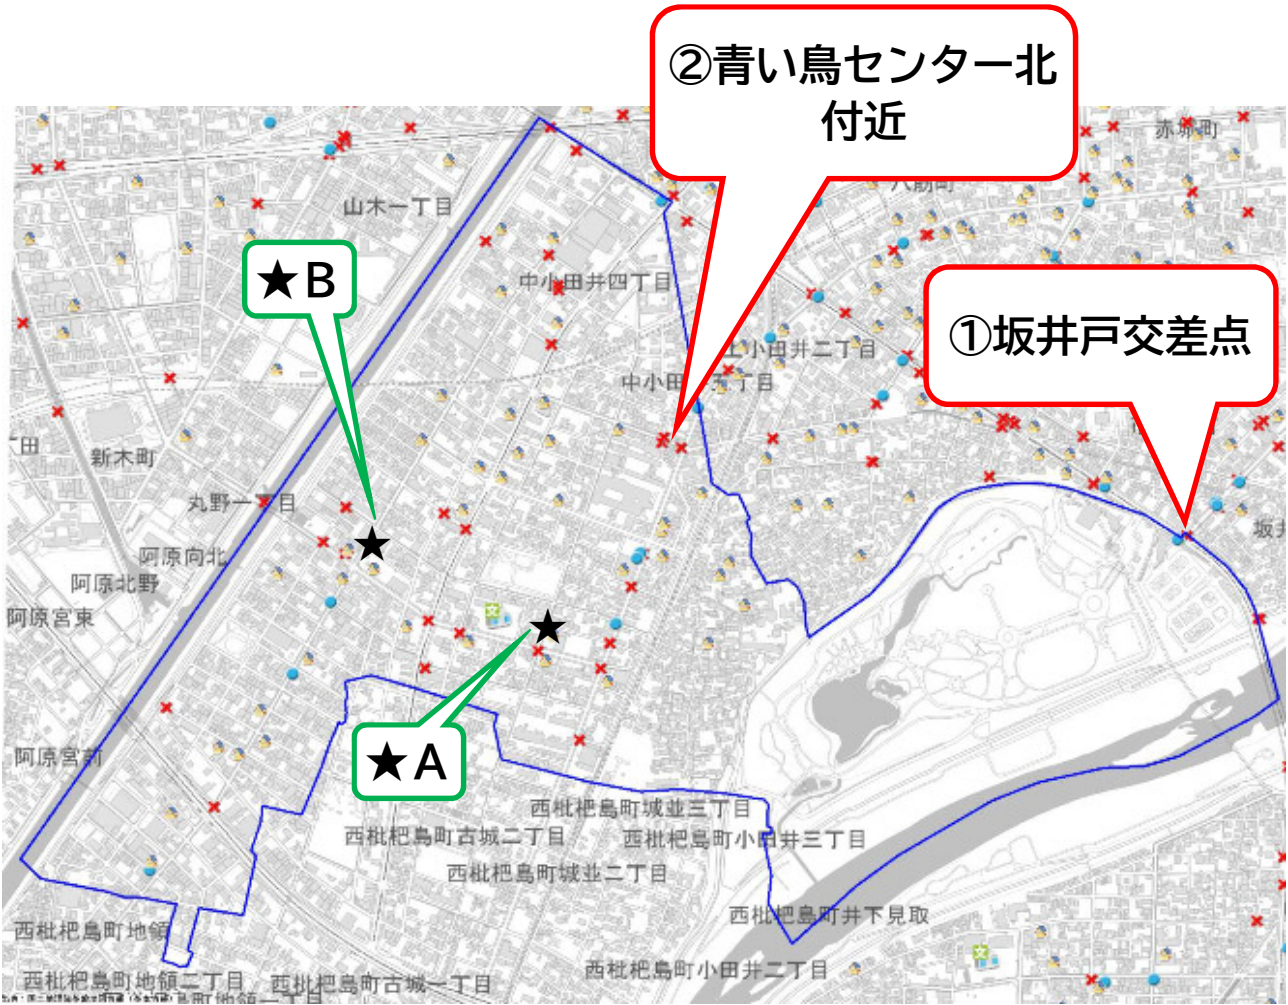

～ 小学校区別安全マップ 中小田井小学校 ～
過去3年間交通事故発生状況（平成31年～令和3年）

- 凡例**
- 歩行者事故
 - ✕ 自転車事故
 - 🏠 こども110番の家
 - ★ 不審者情報(令和3年)

①坂井戸交差点

時間帯	当事者別	事故類型
1	9 車×自転車	左折時
2	22 車×歩行者	横断歩道
3	21 車×自転車	出合頭

②青い鳥センター北付近

時間帯	当事者別	事故類型
1	14 車×自転車	右折直進
2	15 自転車×自転車	出合頭
3	12 車×自転車	出合頭

★不審者情報

	時間帯	不審者特徴	概要
A	15	40歳くらい 男	小学生に対する注視
B	16	30歳くらい 男	小学生に対する声かけ事案

西警察署公認キャラクター
「ニッシー」

愛知県西警察署