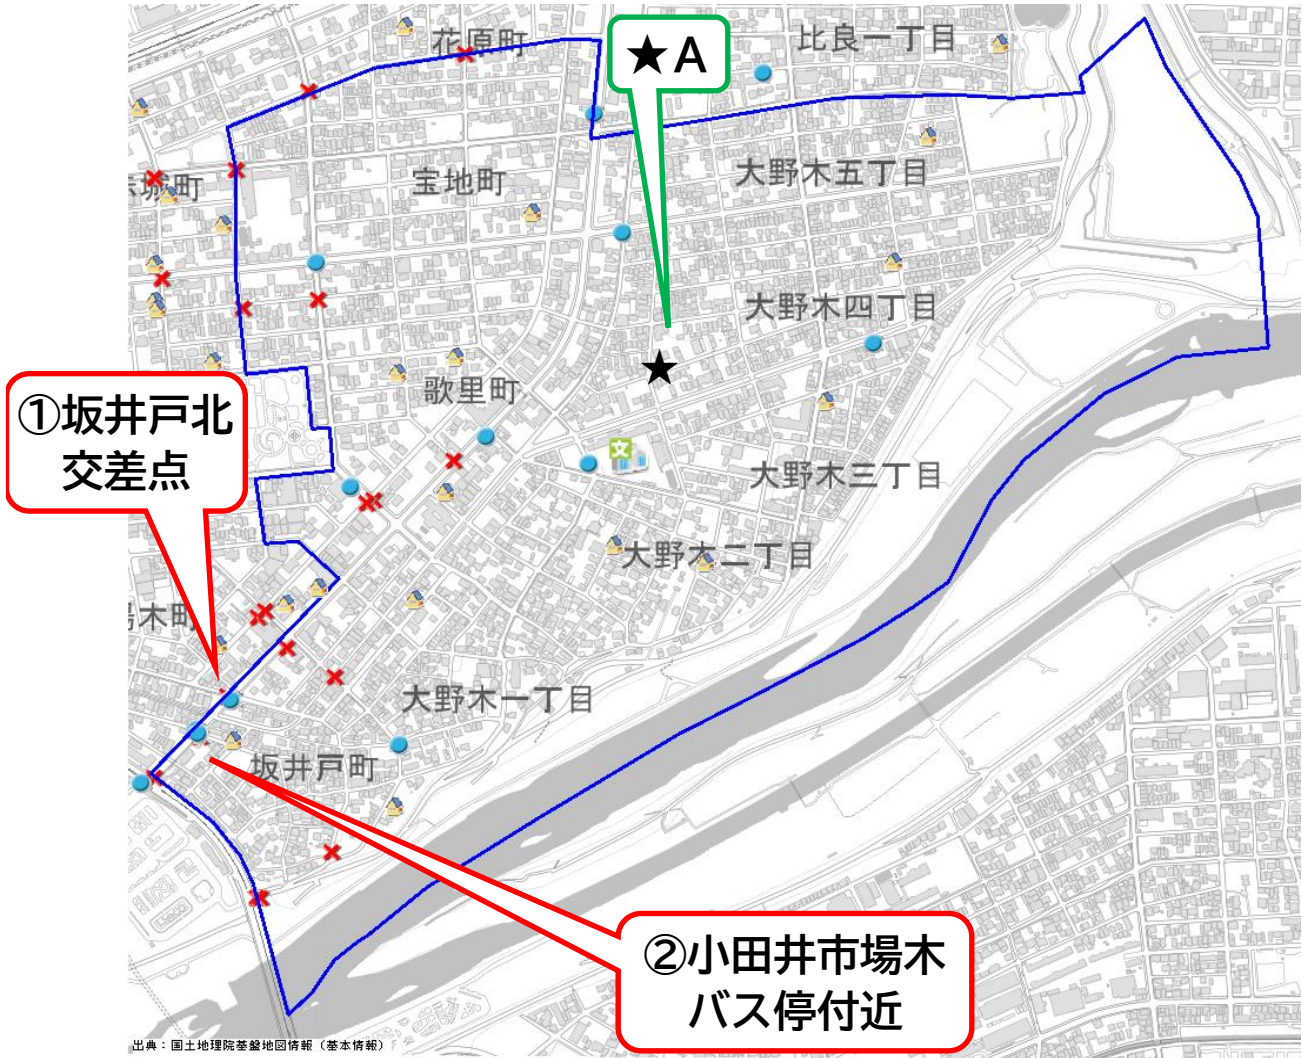

～ 小学校区別安全マップ 大野木小学校 ～  
過去3年間交通事故発生状況（平成31年～令和3年）

出典：国土地理院基盤地図情報（基本情報）

- 凡例
- 歩行者事故
  - × 自転車事故
  - 🏠 こども110番の家
  - ★ 不審者情報（令和3年）

①坂井戸北交差点

時間帯	当事者別	事故類型
1	8車×自転車	左折時
2	8車×歩行者	横断歩道
3	8車×自転車	右折時
4	9車×歩行者	横断歩道
5	7車×自転車	出合頭

②小田井市場木バス停付近

時間帯	当事者別	事故類型
1	5車×自転車	出合頭
2	8自転車×歩行者	その他
3	10車×自転車	出合頭
4	12車×歩行者	横断中

★不審者情報

時間帯	不審者特徴	概要
A	14/70歳くらい 男	小学生に対する声かけ事案

西警察署公認キャラクター  
「ニッシー」

愛知県西警察署